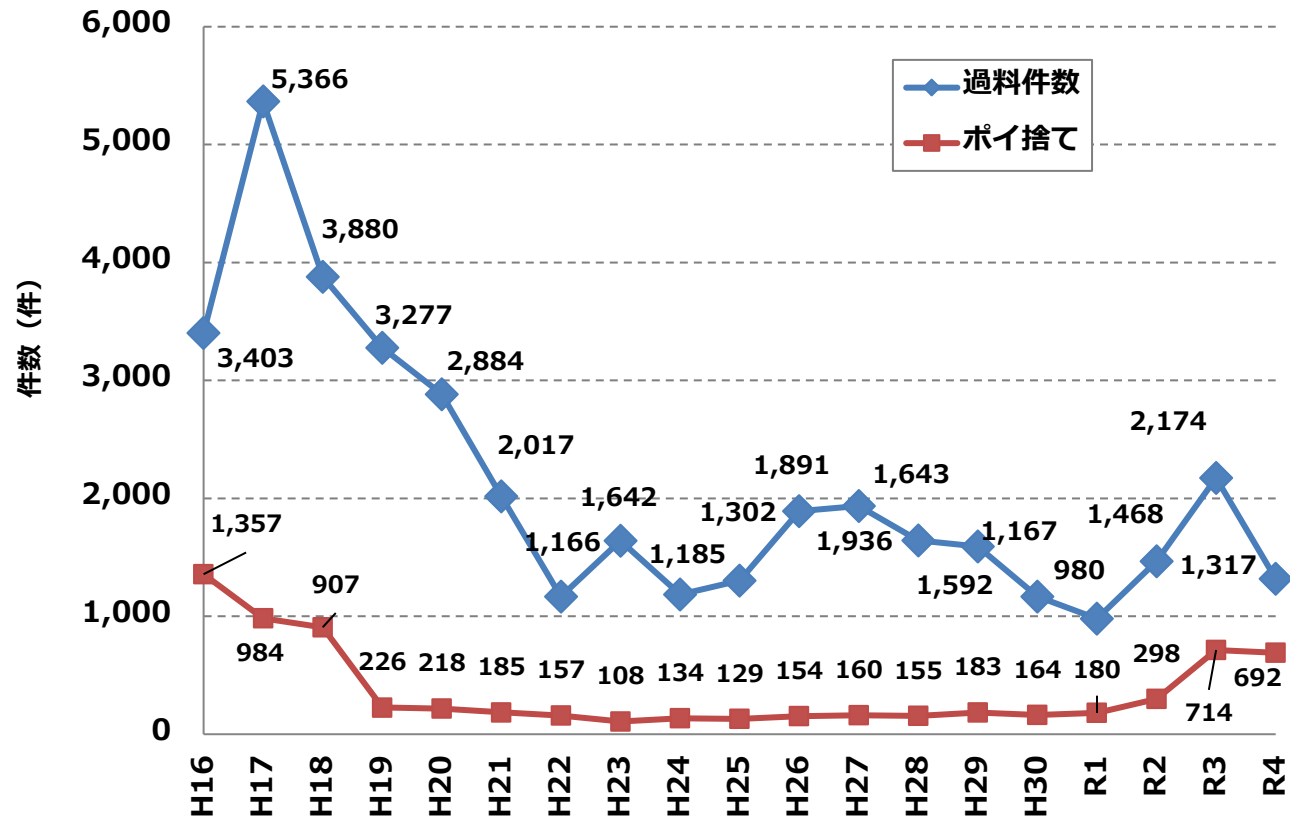

## 過料件数及び定点観測におけるポイ捨て本数の推移

令和5年3月末現在

	過料件数	ポイ捨て
H16	3,403	1,357
H17	5,366	984
H18	3,880	907
H19	3,277	226
H20	2,884	218
H21	2,017	185
H22	1,166	157
H23	1,642	108
H24	1,185	134
H25	1,302	129
H26	1,891	154
H27	1,936	160
H28	1,643	155
H29	1,592	183
H30	1,167	164
R1	980	180
R2	1,468	298
R3	2,174	714
R4	1,317	692

※16年度は6月から開始

※定点観測とは、市内の同一の場所において、たばこの吸い殻のポイ捨て状況を観測したもの。

※令和2年2月26日から5月16日まで、コロナウイルス感染防止のため、過料徴収を中止し、広域巡回を実施。