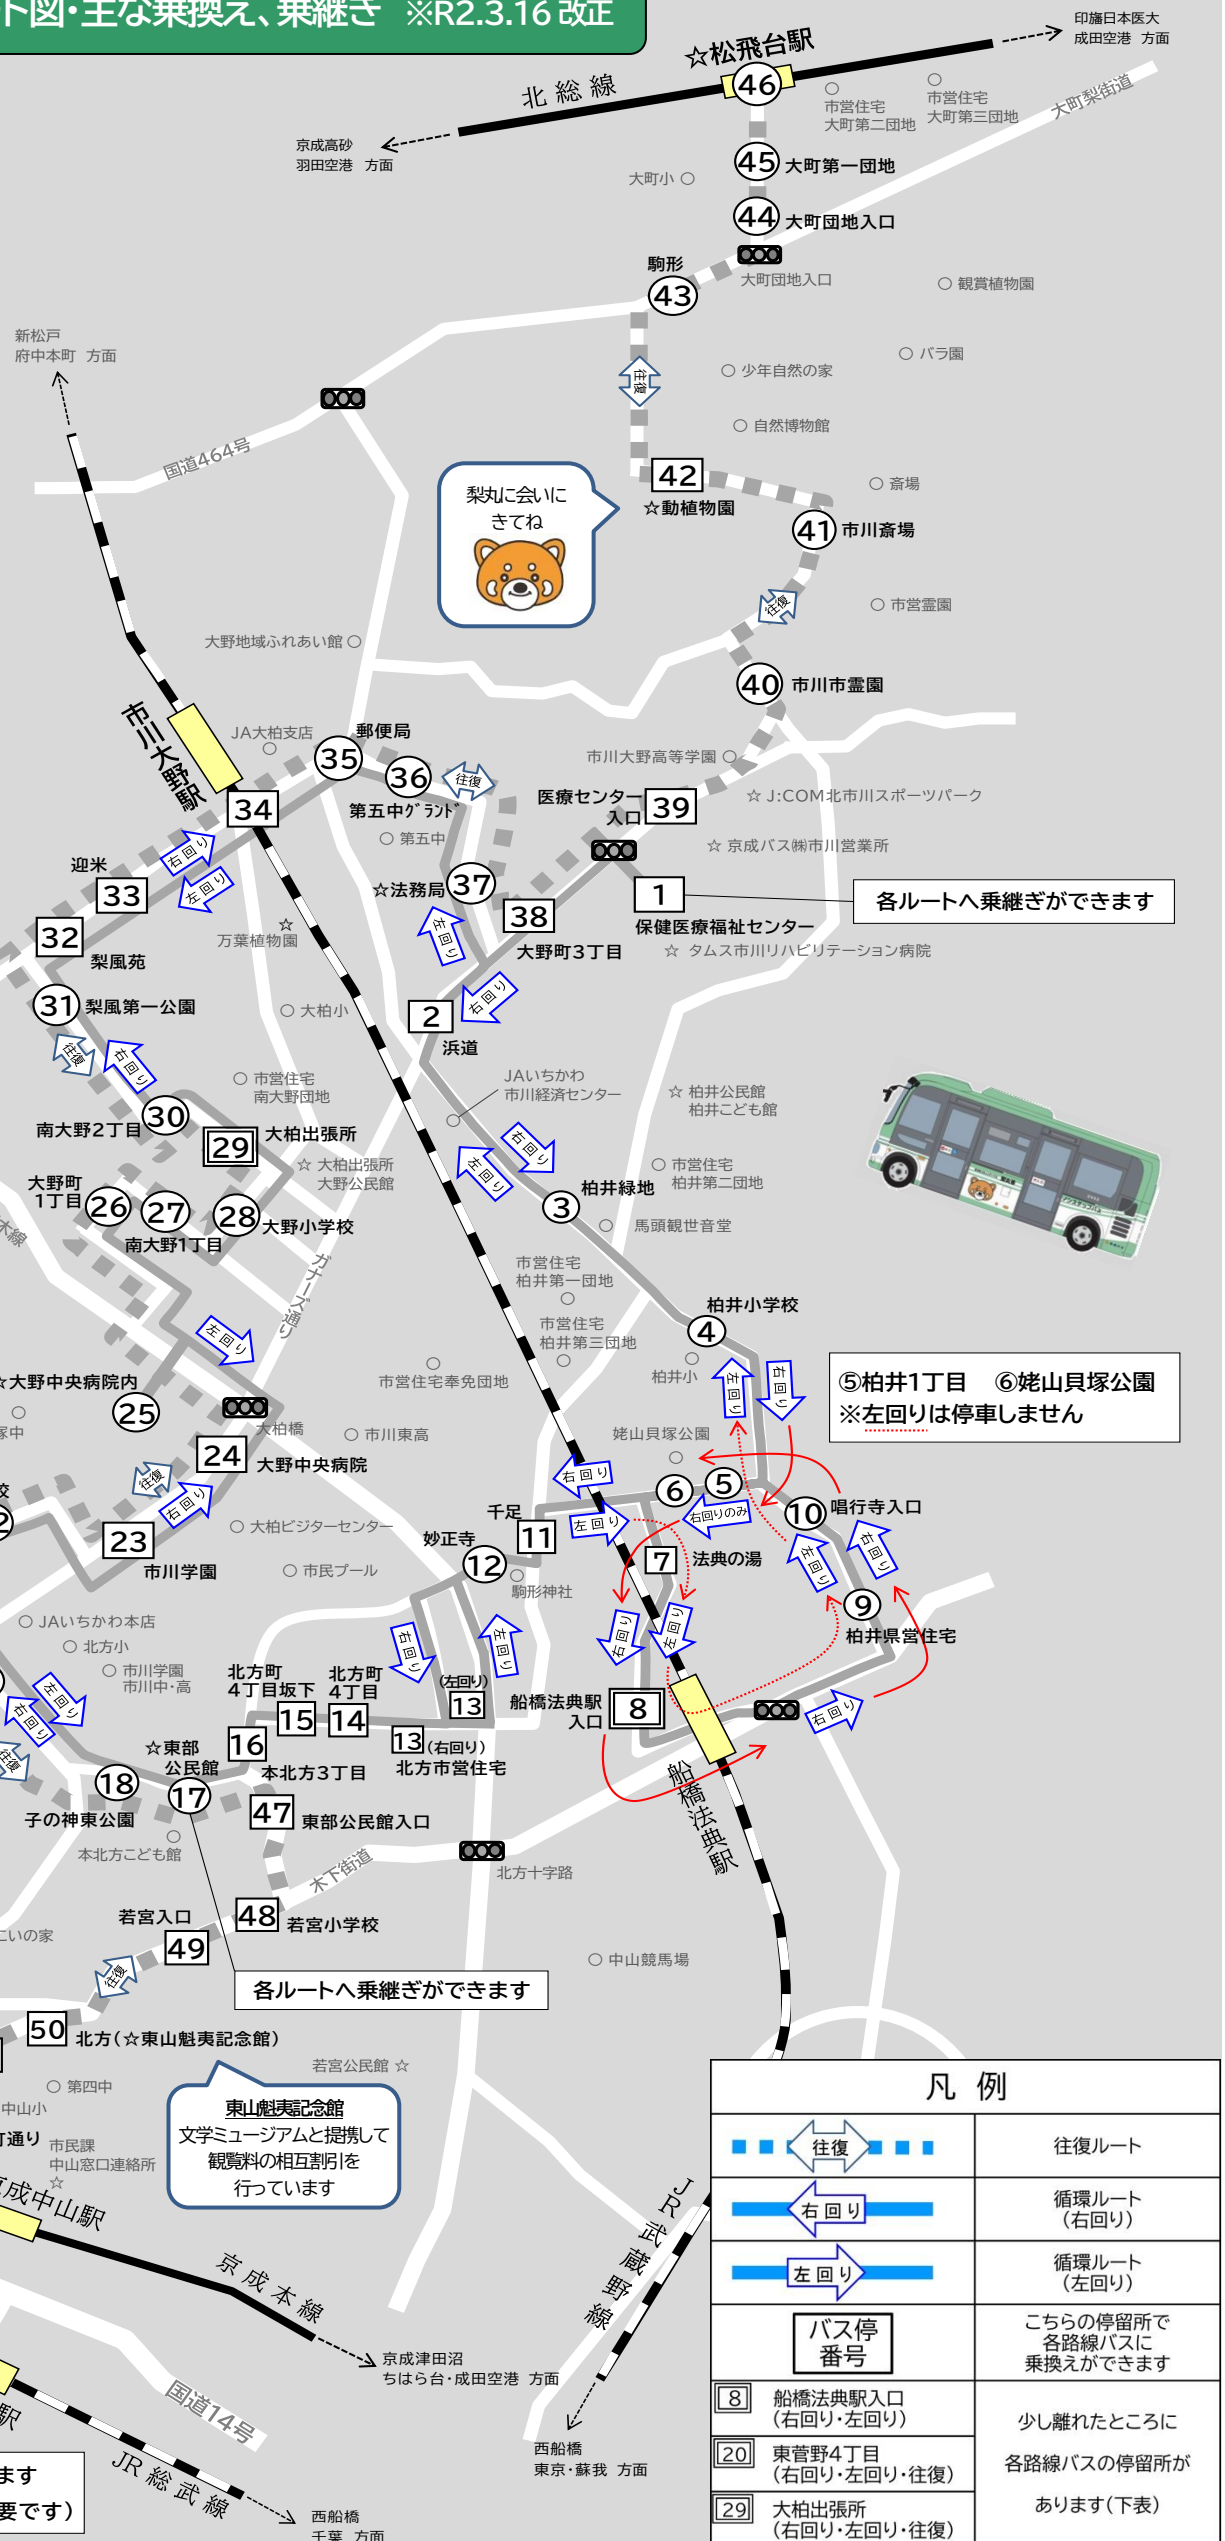

梨丸号 (市川市コミュニティバス北東部ルート)全ルート図・主な乗換え、乗継ぎ ※R2.3.16 改正

主な停留所の時刻表 ※各停留所の詳しい時刻表は裏面でご確認ください。

1 保健医療福祉センター 発			
循環ルート		往復ルート	
※日曜・祝日運休 ()内は月～土曜運休			
右回り	左回り	現代産業科学館 メディアパーク行き	松飛台駅行き
6	52	(52)	(20)
7	44		41
8	17	25	
9	42	04	14
10	24		
11	07	44	55
12	32	40	
13	57	04	
14	24		38
15	22	54	22
16	47		20
17	19		
18	39	04	

25 大野中央病院内 発			
循環ルート		往復ルート	
※日曜・祝日運休 ()内は月～土曜運休			
右回り	左回り	現代産業科学館 メディアパーク行き	松飛台駅行き
7	41		21
8	06		54
9	06	26	
10	31	46	20
11	56		35
12		06	
13	21	26	02
14	46	46	18
15			44
16	11	16	
17	36	41	00
18			26
19	01		(42)

42 動物園 発			
往復ルート		()内は月～土曜運休	
現代産業科学館 メディアパーク行き	松飛台駅行き		
6	(43)	(27)	
7		50	
8	16		
9	49	23	
12	31	04	
14		47	
15	13		
17	55	29	

路線バスの検索
はこちら
千葉県バス案内

梨丸号の運行情報
はこちら
京成バスナビ

梨丸号時刻表
市川市公式HP

凡例	
	往復ルート
	循環ルート (右回り)
	循環ルート (左回り)
	こちらの停留所で各路線バスに乗り換えができます
	少し離れたところに
	各路線バスの停留所があります(下表)

8 20 29 の梨丸号の停留所(★)では、少し離れたところに各路線バスの停留所(①～⑧)があります。

8 船橋法典駅入口(★梨丸号停留所)

京成バスシステム
①船橋法典駅入口(下総中山駅・西船橋駅方向、市営霊園・保健医療福祉センター方向)

京成バス
②船橋法典駅(桐畑行、777ターミナル行、市川営業所行)

ちばレインボーバス
③法典(白井駅行、白井車庫行) ④法典(西船橋駅行)

8 船橋法典駅入口 発

循環ルート	
※日曜・祝日運休	
右回り	左回り
7	08
8	33
9	58
11	23
12	48
13	52
14	13
15	38
16	12
17	03
18	07