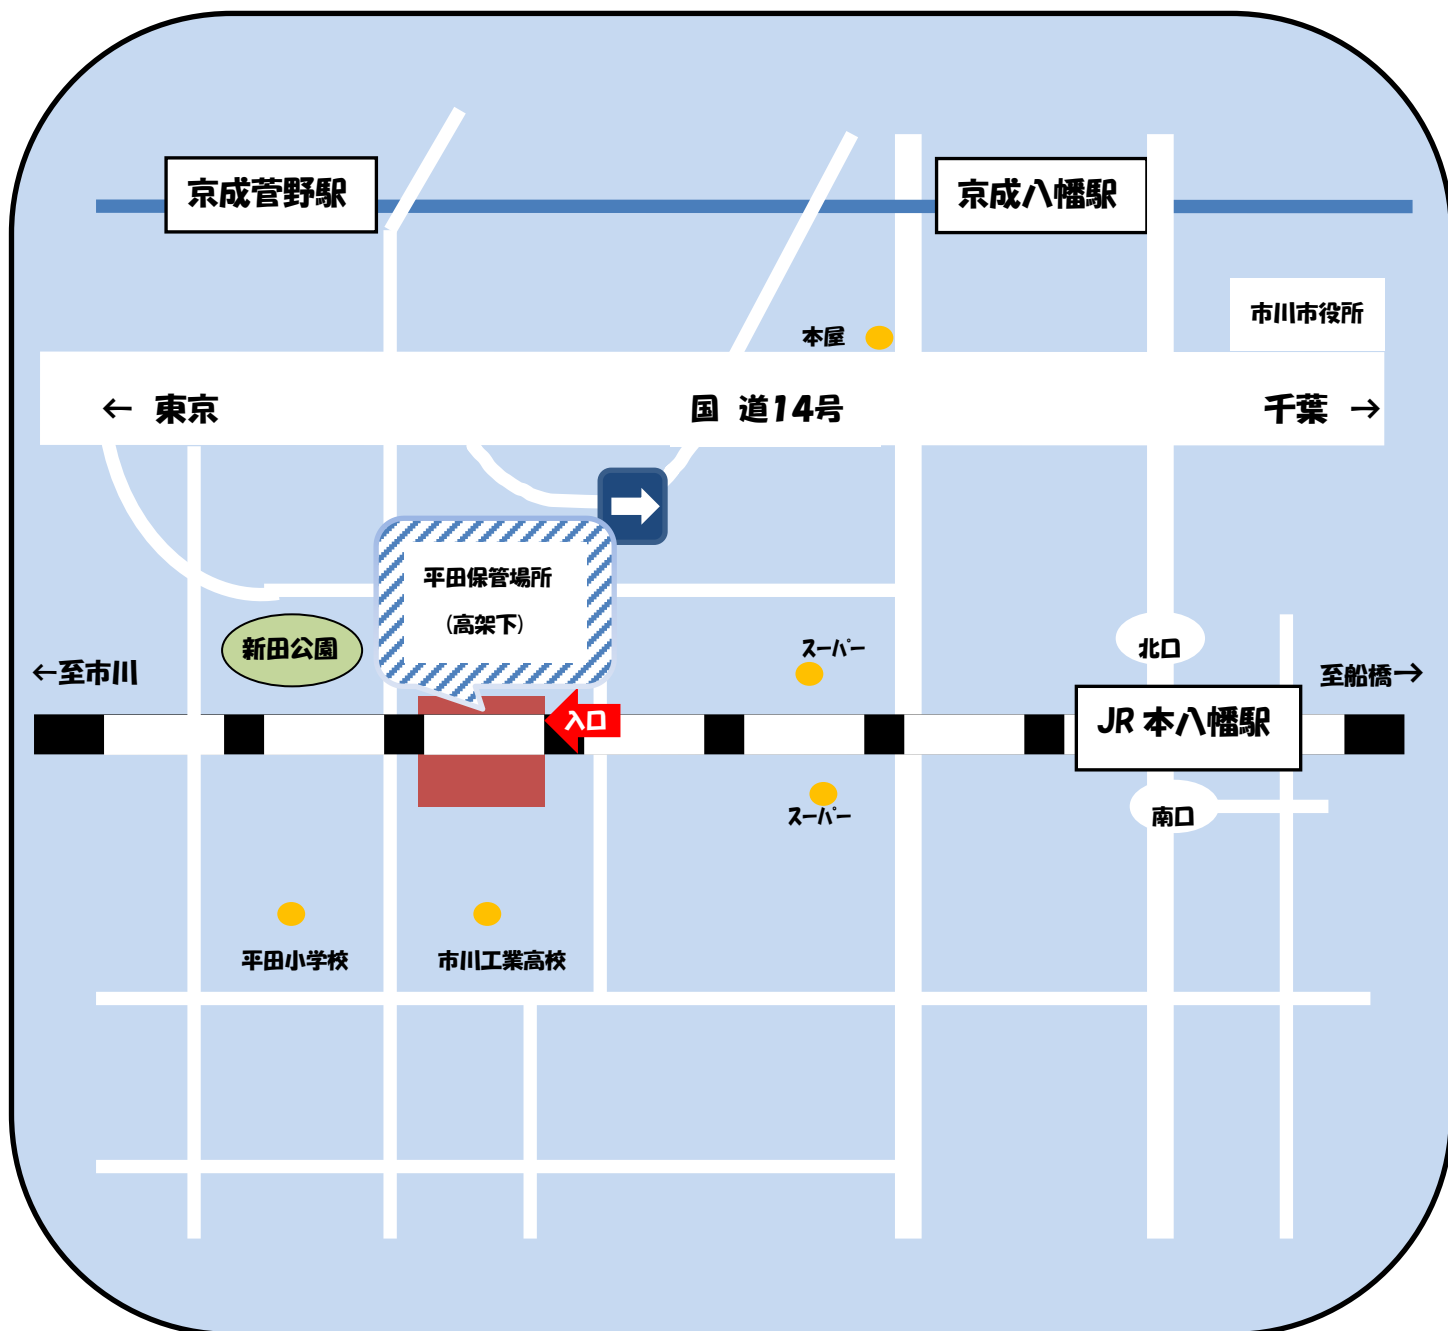

平田保管場所（八幡地区）

引き取り場所（上記参照）

- ◆ 所在地 : 市川市平田1413番4他(総武線高架下)
- ◆ 電話 : 047(324)3303
- ◆ 開所時間 : 14時～19時