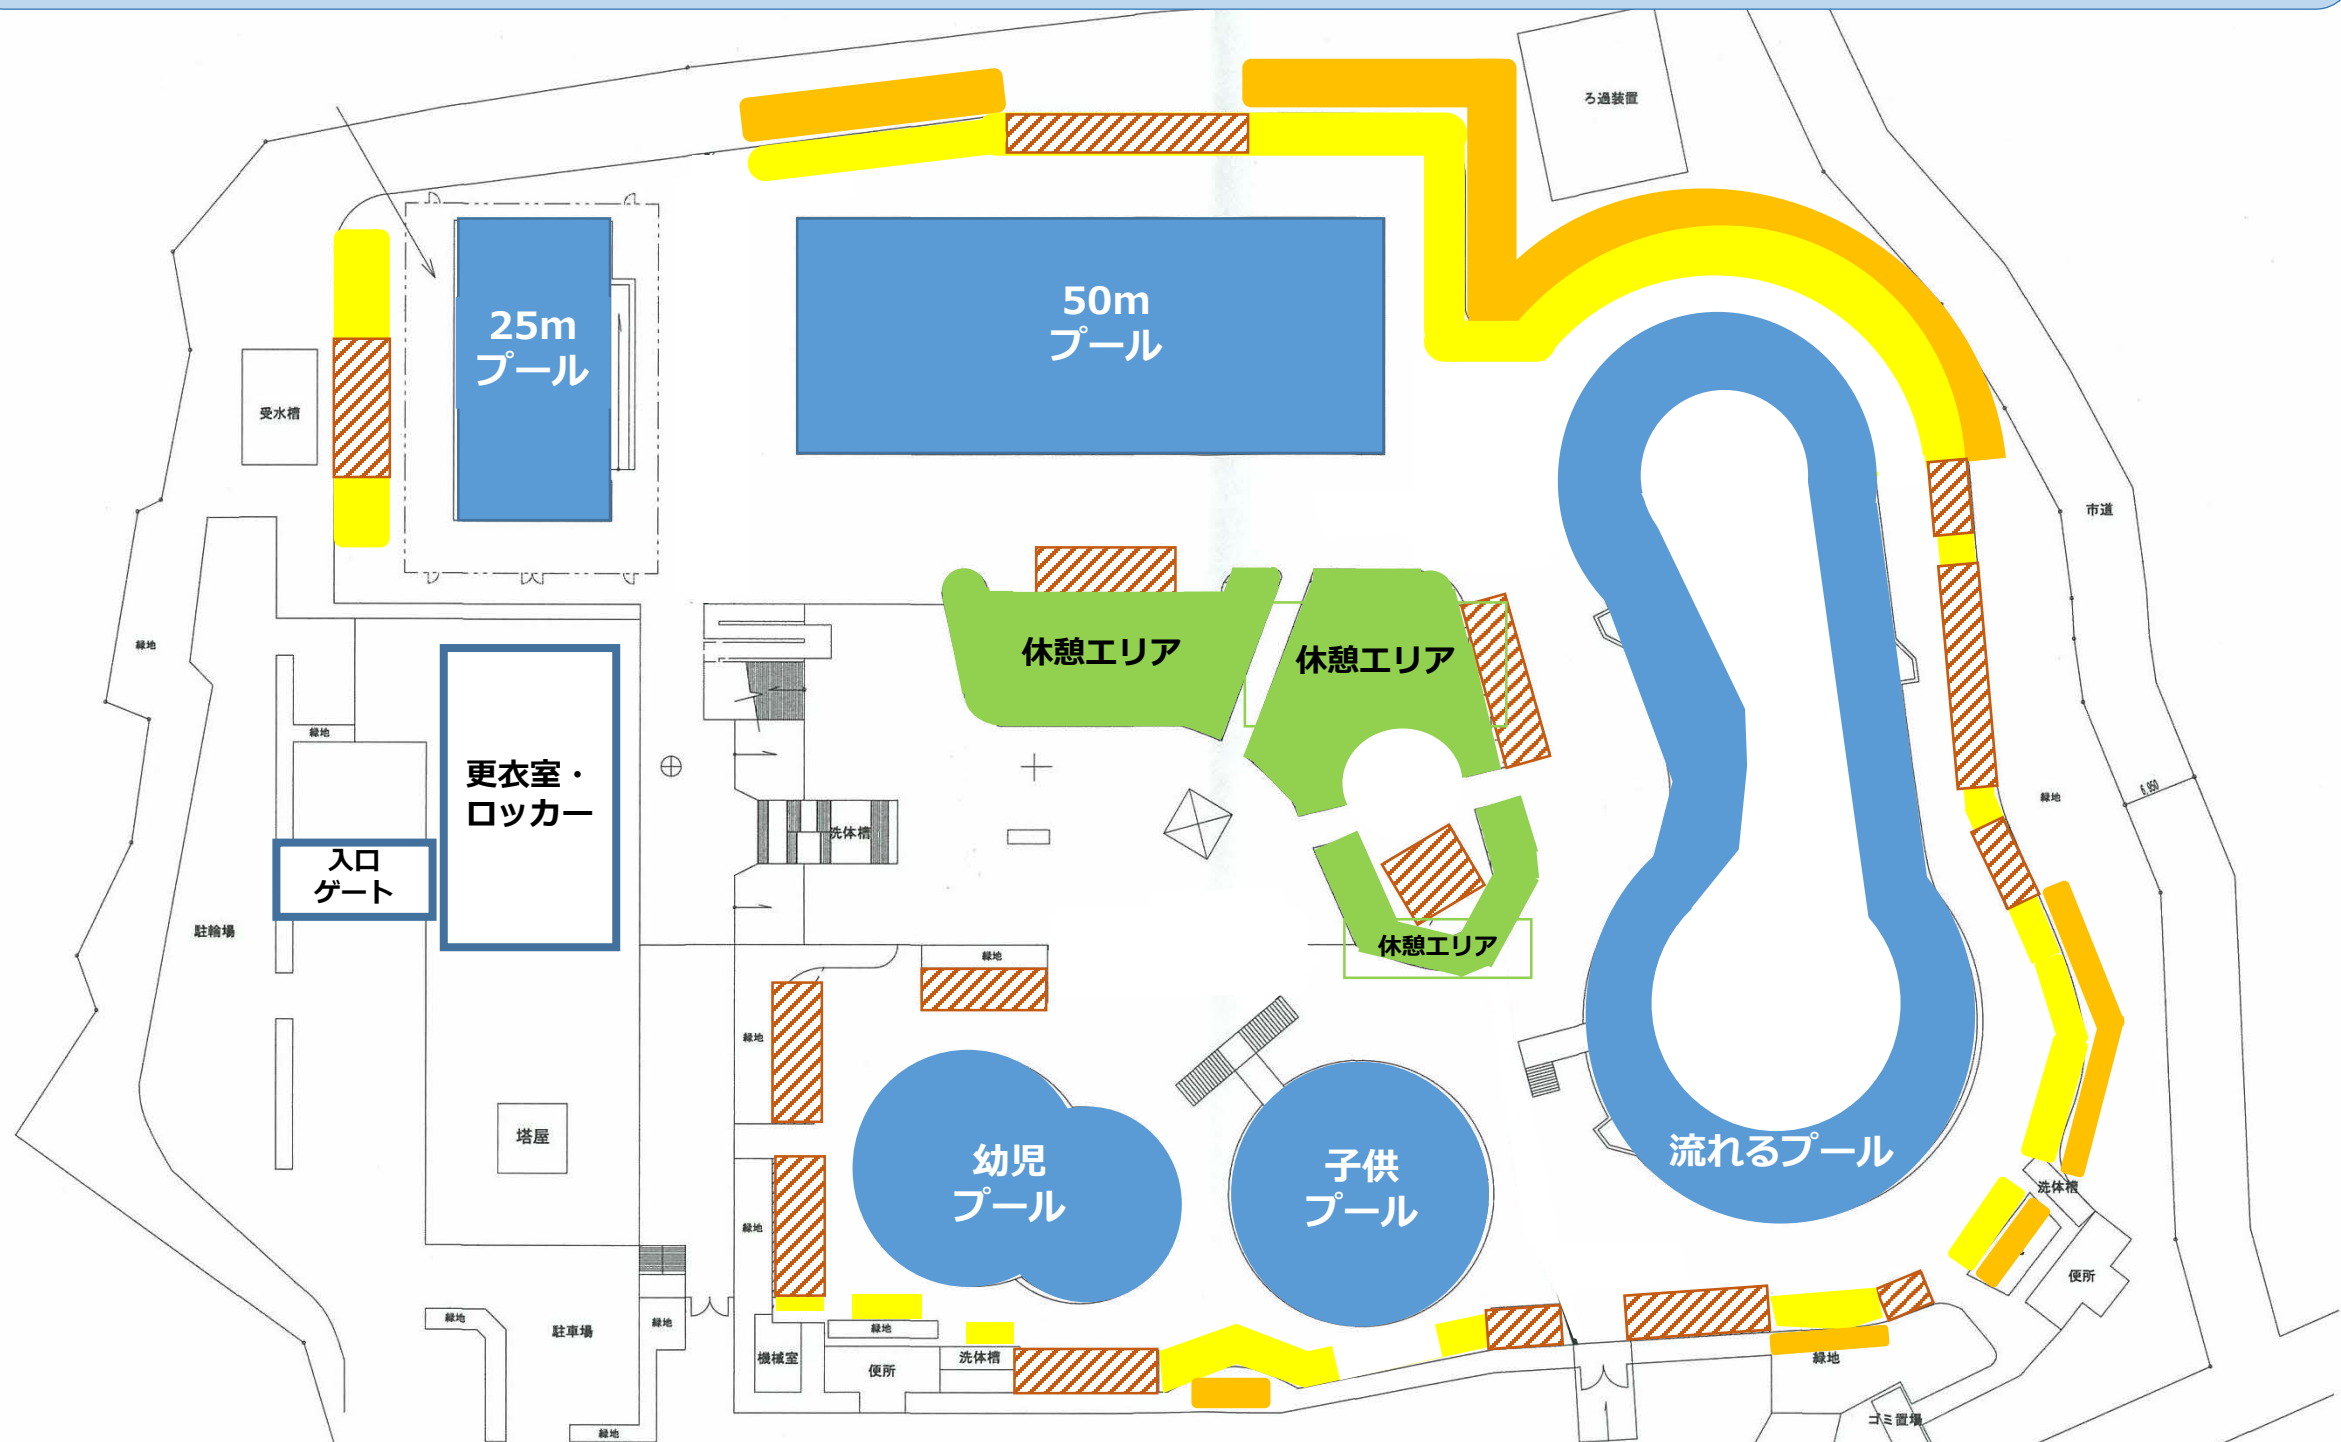

市川市市民プールテント設置可能マップ

プールサイド

芝生

テント・レジャーシート設置可能エリア

ベンチ

休憩エリア

レジャーシートのみ可

※強風・混雑等で全てのエリアにおいてテントの使用を制限する場合があります。

※各自テントが風に飛ばされないよう、十分な安全対策をお願いします。

使用可能なテント

■ 2m×2m×高さ1.5m程度までの簡易テント

■ 骨組みがバラバラに分離しないもの（ワンタッチテント、ポップアップテント、サンシェードテント等）