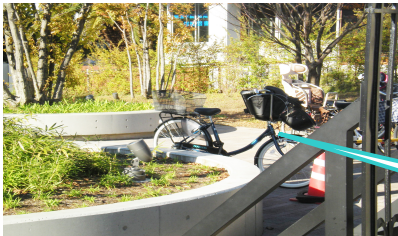

施設	 正面玄関近くのトイレをご利用ください。必ず、お子さんに付き添うようにしてくださいね。	 授乳をする時はソファが使えます。(空いている時は、ソファは絵本を読む時にもどうぞ！)
開園日・時間	月曜日～金曜日 9時30分～12時 / 13時～15時30分	※ 休館日…土曜日・日曜日・祝日・年末年始

対象 0歳～就学前までの親子と妊婦

遊び場の特徴
★大学が運営するセンターです。
★公園での青空広場やミニ講座なども行っています。

短大図書館近くの正門からまっすぐ入り1番奥にこどもセンターがあります。自転車やベビーカーは、ももこ・こどもセンターの専用スペースをご利用ください。

短大の入口正門