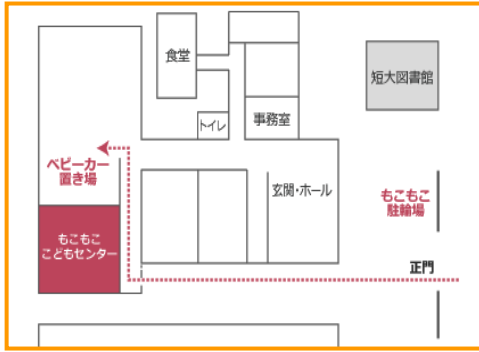

昭和学院ももこ・こどもセンター 住所 市川市東菅野 2-17-1

☎ 047-326-2213

(昭和学院短期大学内)

短大の正門からの地図です

この戸を開けて
入ってくださいね♡

食べる時は、
ここだね！

授乳をする時は、目
隠しのつい立ても
使えます。

室内の様子です！

施設	 正面玄関近くのトイレをご利用ください。必ず、お子さんに付き添うようにしてくださいね。	 授乳をする時はソファが使えます。(空いている時は、ソファは絵本を読む時にもどうぞ！)
開園日・時間	月曜日～金曜日 9時30分～12時 / 13時～15時30分	※ 休館日…土曜日・日曜日・祝日・年末年始

対象 0歳～就学前までの親子と妊婦

遊び場の特徴
★大学が運営するセンターです。
★公園での青空広場やミニ講座なども行っています。

短大図書館近くの正門からまっすぐ入り1番奥にこどもセンターがあります。自転車やベビーカーは、ももこ・こどもセンターの専用スペースをご利用ください。

短大の入口正門