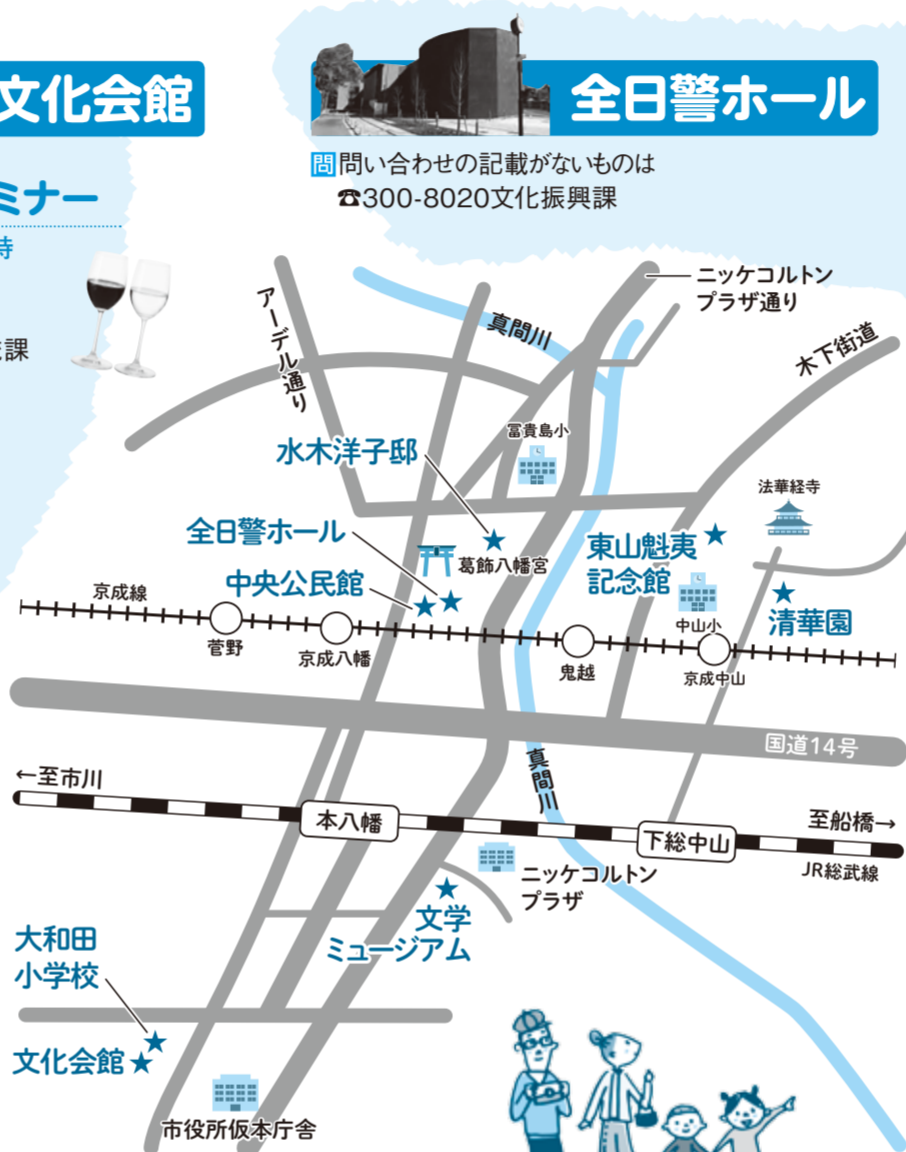

グループホーム
(認知症対応型共同生活介護)
小規模多機能型居宅介護
http://sinai.jp
すがの
親愛ホーム
親愛の家
見学希望の方送迎いたします。お気軽にお問合せ下さい。
市川市菅野 5-2-12
東京歯科大学市川病院そば
047-712-5115
親愛ケアサービス有限公司 市川市南大野 1-28-14

イベントもりだくさん

文化イヤー2017

メインイベント開催日:10/8日・9日 秋の祭典

開催期間:9/30日~10/15日

いちかわドイツデー オクトーバーフェスト2017

10/8(日)・9(祝)
午前10時~午後4時30分
ドイツのビール、ワイン、コーヒーと、ソーセージ、ジャーマンステーキ、パンなどのドイツ料理や雑貨の販売、ドイツ文化の紹介の他、ピエロのショー、ミニ新幹線やこども緑日(射的、輪投げ、スーパーボール・ヨーヨーすくいなど、いずれも1回100円)
図 ☎300-8051国際交流課

文化会館

ドイツワインセミナー

10/8(日)・9(祝) 午前11時
各日先着20人
¥1,500円
図 ☎300-8051国際交流課

音楽「謡と仕舞の会」

10/15(日)
午前9時50分~午後4時30分
図 ☎372-4403市川市音楽連合会(齊藤)

プラスバンドフェスティバル

10/7(土) 午後2時開演(開場は30分前)
県警察音楽隊と信篤・新浜小、第五中学校吹奏楽部によるコンサート
図 ☎379-5111(公財)市川市文化振興財団

オペラ ガラコンサート「世界の音楽を訪ねて」

9/30(土)、10/1(日)
午後2時30分開演(開場は30分前)
¥4,500円
図 ☎325-0089市川オペラ振興会(木村)

輪の輪展

10/4(水)~10/9(祝)
午前10時~午後6時
公募による美術工芸作品の展示
図 ☎090-1250-6636
輪の輪工芸会(野竹内)

大和田小学校

図 ☎373-3112スポーツ課
イベントの詳細は右記QRコード参照

スポーツフェスティバル

10/8(日)・9(祝)
午前9時30分~午後4時
陸上、バスケットボール、フットサルなどのスポーツ教室や体験会

元プロフットサル選手 川股要佑氏

こどもの遊びの広場(エアードムトランポリンなど)

10/8(日) 午前10時30分~午後3時

消防音楽隊

10/9(祝) 午前10時~10時20分

市川ゆかりの著名人の作品に触れられるほか、市民による公演や作品展示に加え、いちかわドイツデー オクトーバーフェスト2017、こども緑日、ミニ新幹線ドクターイエロー乗車体験、忍者ショー、各種スポーツ体験など楽しいイベントがもりだくさん。親子で文化の秋を楽しみませんか。

図 ☎300-8020文化振興課

10月8日(日)と9日(祝)の問い合わせ ☎090-7840-1762文化振興課

子どもも楽しい ★市川ゆかりの著名人 ■市民発の文化 ♪音楽を楽しむ

全日警ホール

図 問い合わせの記載がないものは ☎300-8020文化振興課

★星野道夫朗読舞台「悠久の自然アラスカ」

10/8(日) 午後4時
9(祝) 午後1時~4時(開場は30分前)
語り 磯部弘
各回先着270人
¥1,800円(全席自由)
図 チケット購入は文化振興課(☎300-8020)まで

★市収蔵作品展

9/30(土)~10/15(日)
午前9時30分~午後5時(10/10(火)は休館)
期間中に限り無料
中山忠彦氏の作品3点も特別出展
◀中山忠彦「四十五年目の良江」(作家蔵)

市川市芸術文化団体協議会による作品展

9/30(土)~10/4(水) 午前10時~午後5時
30日(土)は午後1時から、4日(水)は午後4時まで

市川市茶道会 茶席(野点)

10/9(祝)
①午前10時30分 ②午前11時30分 ③午後1時 ④午後2時
¥300円(抹茶・和菓子)

踊りだけでなくネコの鳴き声をまねしながら楽しいバレエを踊りますので見に来てください。
市川市芸術文化団体協議会
三沢モダンバレエ・ジャズダンス・スタジオ
石井優菜さん

東山魁夷記念館

月曜日休館(祝日にあたる場合は、翌平日)
図 ☎333-2011
9/30(土)~10/15(日)に観覧券を購入した方に同館オリジナルグッズをプレゼント(先着1000人)

★記念新作DVD鑑賞

10/8(日)・9(祝)
午前10時30分~午後3時

★ギャラリートーク

10月9日(祝) 午後2時

★映画「伊豆の踊子」

10/9(祝) ①午前11時 ②午後3時(各回1時間前から整理券配布)
主演 高橋英樹・吉永小百合
各回先着240人

水中動物写真家 中村宏治氏講演会

10/1(日)
講演会「野生の思考」午後1時30分~2時30分(開場は30分前)
水中映像上映会「海中絶景世界」午後2時45分~3時45分
各回先着220人

武蔵一族忍者ショー

10/8(日)
①午前11時30分 ②午後1時30分 ③午後3時30分(公演は30分間)
各回先着240人
忍者体験や記念撮影もできます。

市では経費削減のため有料広告を掲載しています。なお広告内容に関する切の責任は広告主に帰属します。詳しくは広告主にお問い合わせください。