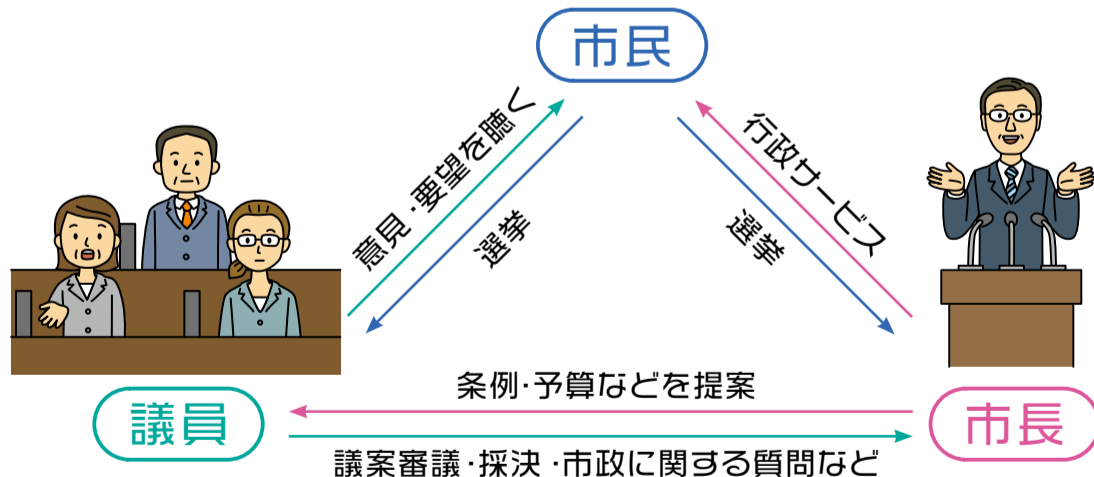

▲傍聴席から見た議場

市議会の 仕組みを知ろう

みなさんは市議会でのどのようなことが行われているか知っていますか。市議会では市民の代表である市長と市議会議員が議論をし、よりよいまちづくりにつなげています。

市議会の仕組みや役割を知って、改めて市議会に目を向けてみませんか。

☎712-8673 議事課

まずは知っておこう

市議会の役割

選挙で選ばれた市長や市議会議員が、市民の代表として話し合う場を市議会といいます。市議会では、議案の審議や市政に関する質問の他、国や県などに対する意見書の提出などが行われます。

解説

【議案】…市長が提出した条例案や予算案など、市議会の議決を得るために提出された案件のこと

【意見書】…地方公共団体の公益に関することについて、議会の意思をまとめた文書のこと

市議会議員の役割

市議会議員は、提出された議案の審議の他、市長への質問などを通して市の政策などについて確認したり、市民の意見や要望を市長に届けたりします。

本市の市議会議員の定数は条例で42人と定められており、4年に1回の市議会議員一般選挙で選ばれます。本市では令和5年4月23日の選挙で42人の市議会議員が選ばれました。任期は同年5月2日～令和9年5月1日です。