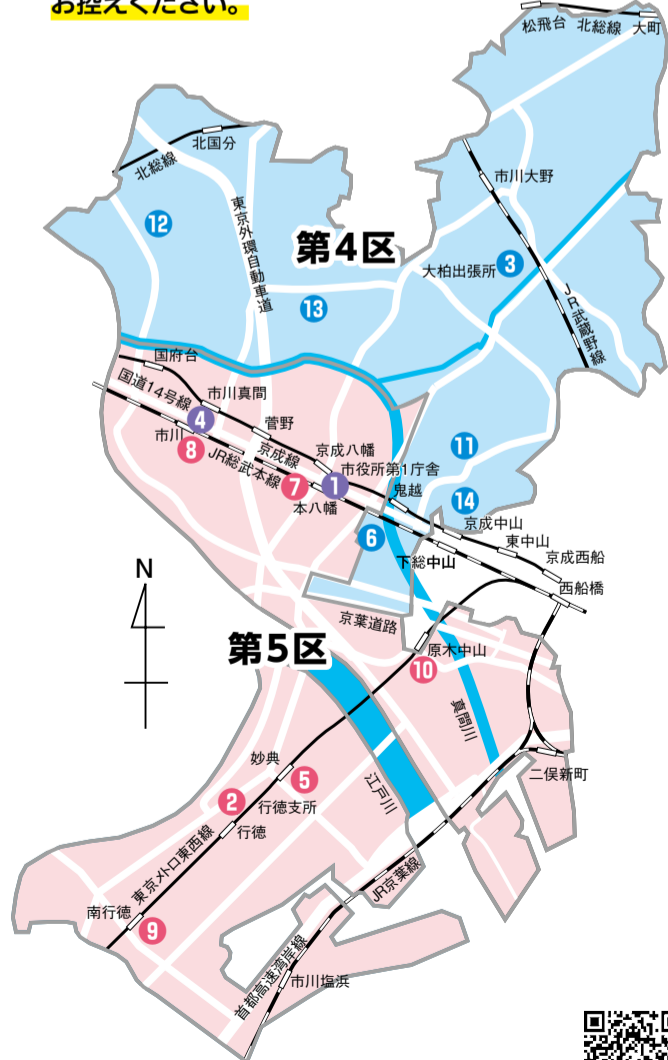

投票できる期間 1月31日(土)~2月7日(土)

5区のみ

⑦ いちかわ情報プラザ
場 南八幡4-2-5 2階打合せ室A
時 午前10時~午後8時

⑧ 市川駅行政サービスセンター
場 市川南1-1-1 3階 I-linkホール
時 午前10時~午後8時

⑨ 南行徳市民センター
場 南行徳1-21-1 2階多目的ホール前ロビー
時 午前10時~午後8時

⑩ 信篤公民館
場 高谷1-8-1 1階集会室
時 午前10時~午後6時

4区のみ

⑪ 東部公民館
場 本北方3-19-16 1階談話室
時 午前10時~午後6時

⑫ 西部公民館
場 中国分2-13-8 1階ロビー
時 午前10時~午後6時

⑬ 曾谷公民館
場 曾谷6-25-5 2階ロビー
時 午前10時~午後6時

⑭ 中山清華園管理棟
場 中山4-14-1 1階集会室
時 午前10時~午後6時

●公民館の駐車場には限りがありますので、車での来場はお控えください。