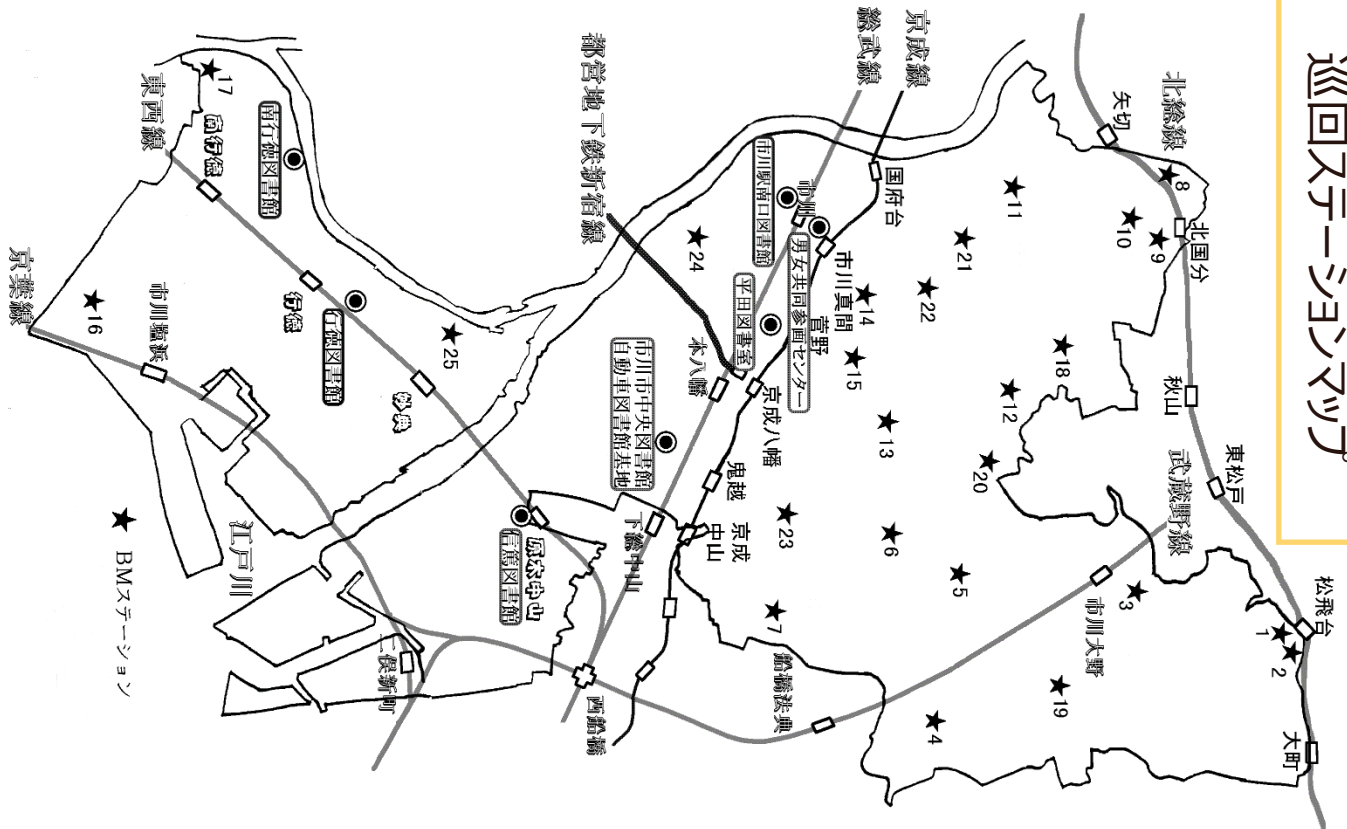

巡回ステーションマップ

★のステーション数字と裏の表の数字が対応しています。