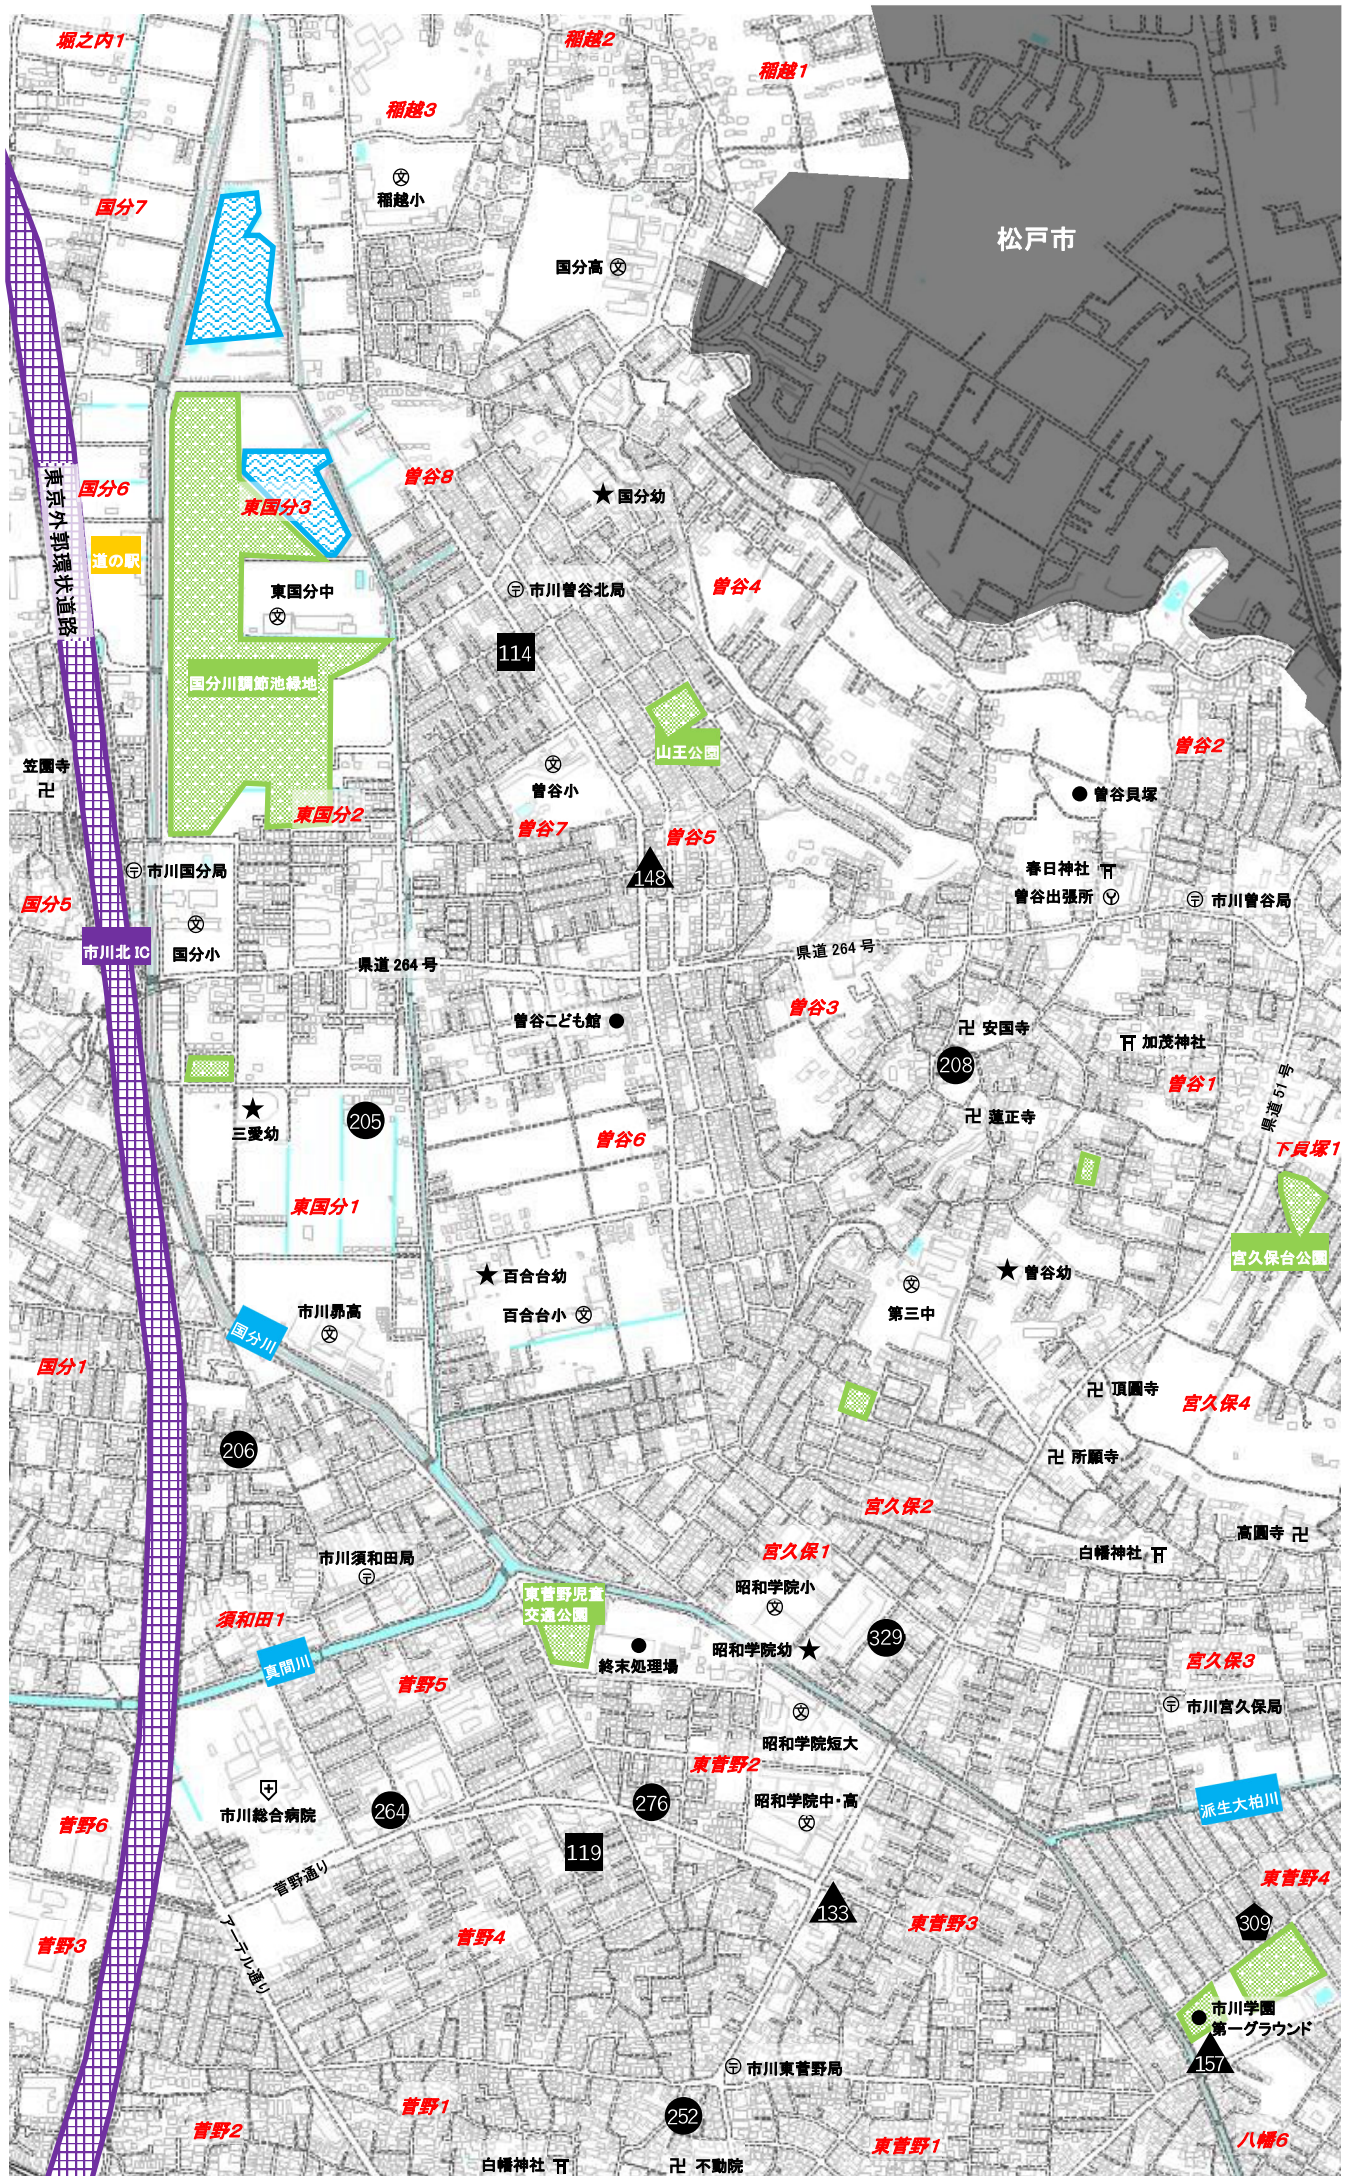

堀之内1

稲越2

稲越1

稲越3

国分7

稲越小

国分高

松戸市

国分6

東国分3

曾谷8

★国分幼

東国分中

市川曾谷北局

曾谷4

国分川調節池緑地

114

山王公園

曾谷2

笠園寺 記

東国分2

曾谷小

曾谷5

●曾谷貝塚

市川国分局

県道 264号

曾谷こども館 ●

曾谷3

春日神社

市川曾谷局

国分5

市川北 IC

国分小

県道 264号

曾谷こども館 ●

148

曾谷3

市川曾谷局

市川曾谷局

★三愛幼

205

曾谷6

曾谷5

208

曾谷1

国分1

東国分1

★百合台幼

曾谷6

曾谷3

安国寺

下加茂神社

下貝塚1

市川高

★百合台幼

曾谷6

曾谷3

安国寺

下加茂神社

下貝塚1

国分川

★百合台幼

曾谷6

曾谷3

安国寺

下加茂神社

下貝塚1

206

★百合台幼

曾谷6

曾谷3

安国寺

下加茂神社

下貝塚1

市川須和田局

★百合台幼

曾谷6

曾谷3

安国寺

下加茂神社

下貝塚1

須和田1

★百合台幼

曾谷6

曾谷3

安国寺

下加茂神社

下貝塚1

真間川

★百合台幼

曾谷6

曾谷3

安国寺

下加茂神社

下貝塚1

市川須和田局

★百合台幼

曾谷6

曾谷3

安国寺

下加茂神社

下貝塚1

市川総合病院

★百合台幼

曾谷6

曾谷3

安国寺

下加茂神社

下貝塚1

曾野5

★百合台幼

曾谷6

曾谷3

安国寺

下加茂神社

下貝塚1

市川須和田局

★百合台幼

曾谷6

曾谷3

安国寺

下加茂神社

下貝塚1

曾野4

★百合台幼

曾谷6

曾谷3

安国寺

下加茂神社

下貝塚1

曾野3

★百合台幼

曾谷6

曾谷3

安国寺

下加茂神社

下貝塚1

曾野2

★百合台幼

曾谷6

曾谷3

安国寺

下加茂神社

下貝塚1

曾野1

★百合台幼

曾谷6

曾谷3

安国寺

下加茂神社

下貝塚1

曾野1

★百合台幼

曾谷6

曾谷3

安国寺

下加茂神社

下貝塚1

曾野1

★百合台幼

曾谷6

曾谷3

安国寺

下加茂神社

下貝塚1

曾野1

★百合台幼

曾谷6

曾谷3

安国寺

下加茂神社

下貝塚1

曾野1

★百合台幼

曾谷6

曾谷3

安国寺

下加茂神社

下貝塚1

曾野1

★百合台幼

曾谷6

曾谷3

安国寺

下加茂神社

下貝塚1

曾野1

★百合台幼

曾谷6

曾谷3

安国寺

下加茂神社

下貝塚1

曾野1

★百合台幼

曾谷6

曾谷3

安国寺

下加茂神社

下貝塚1

曾野1

★百合台幼

曾谷6

曾谷3

安国寺

下加茂神社

下貝塚1

曾野1

★百合台幼

曾谷6

曾谷3

安国寺

下加茂神社

下貝塚1

曾野1

★百合台幼

曾谷6

曾谷3

安国寺

下加茂神社

下貝塚1

曾野1

★百合台幼

曾谷6

曾谷3

安国寺

下加茂神社

下貝塚1

曾野1

★百合台幼

曾谷6

曾谷3

安国寺

下加茂神社

下貝塚1

曾野1

★百合台幼

曾谷6

曾谷3

安国寺

下加茂神社

下貝塚1

曾野1

★百合台幼

曾谷6

曾谷3

安国寺

下加茂神社

下貝塚1

曾野1

★百合台幼

曾谷6

曾谷3

安国寺

下加茂神社

下貝塚1

曾野1

★百合台幼

曾谷6

曾谷3

安国寺

下加茂神社

下貝塚1

曾野1

★百合台幼

曾谷6

曾谷3

安国寺

下加茂神社

下貝塚1

曾野1

★百合台幼

曾谷6

曾谷3

安国寺

下加茂神社

下貝塚1

曾野1

★百合台幼

曾谷6

曾谷3

安国寺

下加茂神社

下貝塚1

曾野1

★百合台幼

曾谷6

曾谷3

安国寺

下加茂神社

下貝塚1

曾野1

★百合台幼

曾谷6

曾谷3

安国寺

下加茂神社

下貝塚1

曾野1

★百合台幼

曾谷6

曾谷3

安国寺

下加茂神社

下貝塚1

曾野1

★百合台幼

曾谷6

曾谷3

安国寺

下加茂神社

下貝塚1

曾野1

★百合台幼

曾谷6

曾谷3

安国寺

下加茂神社

下貝塚1

曾野1

★百合台幼

曾谷6