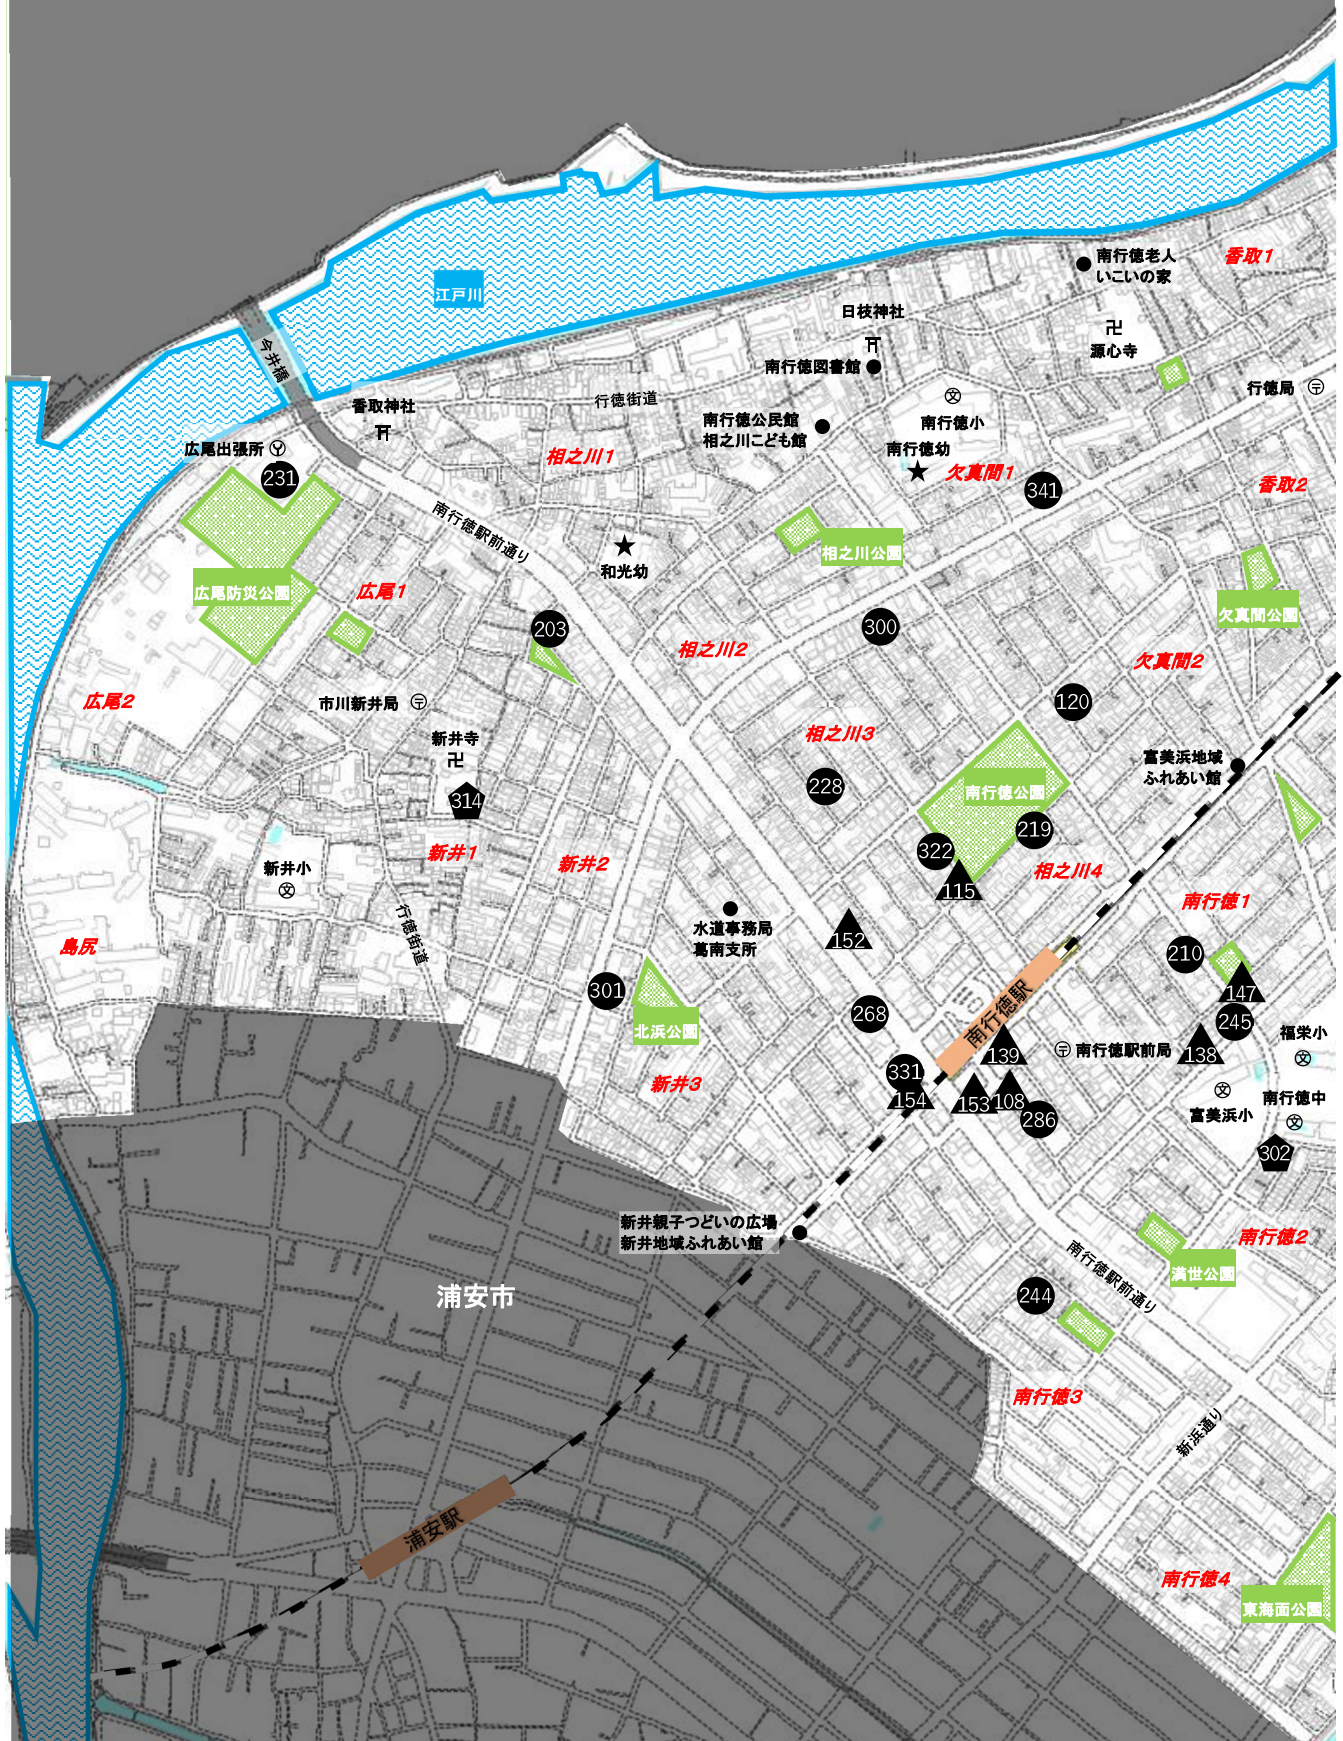

江戸川区

⑪【南行徳・新井周辺】

●...公立

●...私立

▲...認定こども園

▲...小規模

●...事業所内

	保育施設名	所在地	電話番号	受入月齢	定員	開園時間		保育短時間	備考
						平日	土曜日		
120	かけまま保育園	欠真間2-25-8	359-0378	6ヶ月以上	110	7:00~20:00	7:00~18:00	9:00~17:00	
203	新井保育園	新井2-1-21	357-3211	57日以上	140	7:00~19:30	7:15~17:00	8:30~16:30	
210	仁保育園	南行徳1-10-5	396-1241	57日以上	130	7:15~19:15	7:15~19:15	9:00~17:00	
219	アップルナースリー保育園	相之川4-3-1 1F	359-0635	57日以上	44	7:00~20:00	7:30~18:30	9:00~17:00	
228	太陽の子保育園	相之川3-10-15	357-0478	57日以上	60	7:00~20:00	7:30~17:30	9:00~17:00	見学必須
231	広尾みらい保育園	広尾2-3-1	390-2772	57日以上	90	7:00~20:00	7:00~18:00	9:00~17:00	見学必須
244	つばさ保育園	南行徳3-12-12	396-2980	57日以上	69	7:00~20:00	7:00~17:30	9:00~17:00	見学必須
245	保育ルームフェリーチェ南行徳園	南行徳1-12-2 1F	396-0044	57日以上	35	7:00~20:00	7:00~20:00	9:00~17:00	
268	京進のほいくえんHOPPA南行徳駅前	新井3-4-1	307-9171	57日以上	50	7:00~20:00	7:30~18:30	8:30~16:30	見学必須
286	ふれあ保育園・南行徳	南行徳1-19-5 2F	317-6853	6ヶ月以上	60	7:30~20:00	7:30~18:30	8:30~16:30	見学必須
300	みなみぎょうとく ゆずのき保育園	相之川3-1-9 1F	711-4170	4ヶ月以上	90	7:00~20:00	7:00~20:00	8:00~16:00	
301	スクルドエンジェル保育園南行徳園	新井3-17-13	312-6862	57日以上	70	7:00~20:00	7:00~20:00	8:30~16:30	
322	きららの杜保育園南行徳	相之川4-10-4	369-6877	1歳児クラス以上	70	7:30~20:00	7:30~18:30	8:30~16:30	
331	ル・アンジェ南行徳保育園	新井3-5-1 1F	711-0100	3歳児クラス以上	50	7:30~19:30	7:30~18:30	9:00~17:00	
341	すくすくの杜南行徳園	欠真間1-4-7	395-5777	57日以上	90	7:00~20:00	7:00~18:00	9:00~17:00	
302	いずみ認定こども園	南行徳2-5-1	397-2211	3歳児クラス以上	60	8:00~18:00	休園	8:00~16:00	見学必須
314	延命寺学園	新井1-9-2	357-1527 357-1528	3歳児クラス以上	20	8:00~19:00	8:00~19:00 (要予約)	8:00~16:00	見学必須
108	南行徳えがお保育園	南行徳1-19-22 2F	711-3971	57日~2歳児クラス	19	7:00~19:30	7:30~18:30	9:00~17:00	見学必須、連携施設(卒園児の一部): 太陽の子保育園
115	ねっこ保育園	相之川4-10-8 1F	307-9996	57日~2歳児クラス	15	7:00~20:00	7:00~18:00	9:00~17:00	連携施設:きららの杜保育園南行徳
138	incipit保育園	南行徳1-12-7-101	314-1183	57日~2歳児クラス	19	7:30~19:30	7:30~19:30	9:00~17:00	連携施設:未定
139	ゆずのき保育いちかわぎょうとく園	南行徳1-20-13 2F	314-8192	4ヶ月~2歳児クラス	19	7:00~20:00	7:00~20:00	8:00~16:00	連携施設:みなみぎょうとくゆずのき保育園
147	南行徳せいわ保育園	南行徳1-6-12 サンシティ南行徳I-105	316-1165	1歳児~2歳児クラス	15	7:15~19:15	7:15~18:15	8:15~16:15	連携施設(卒園児の一部):ふれあ保育園 園・南行徳
152	南行徳トライキッズ保育園	相之川4-13-18 1F	712-5655	6ヶ月~2歳児クラス	19	7:30~19:00	7:30~18:30	8:00~16:00	見学必須、連携施設(卒園児の一部): ふれあ保育園・南行徳、延命寺学園
153	南行徳サンフラワー保育園	南行徳1-21-6 1F	314-8448	57日~2歳児クラス	19	7:00~19:00	7:00~18:00	8:30~16:30	見学必須、連携施設:ル・アンジェ南行徳 徳保育園
154	ル・アンジェ南行徳小規模保育園	新井3-5-1 1F	303-3500	57日~2歳児クラス	19	7:30~19:30	7:30~18:30	9:00~17:00	連携施設:ル・アンジェ南行徳保育園