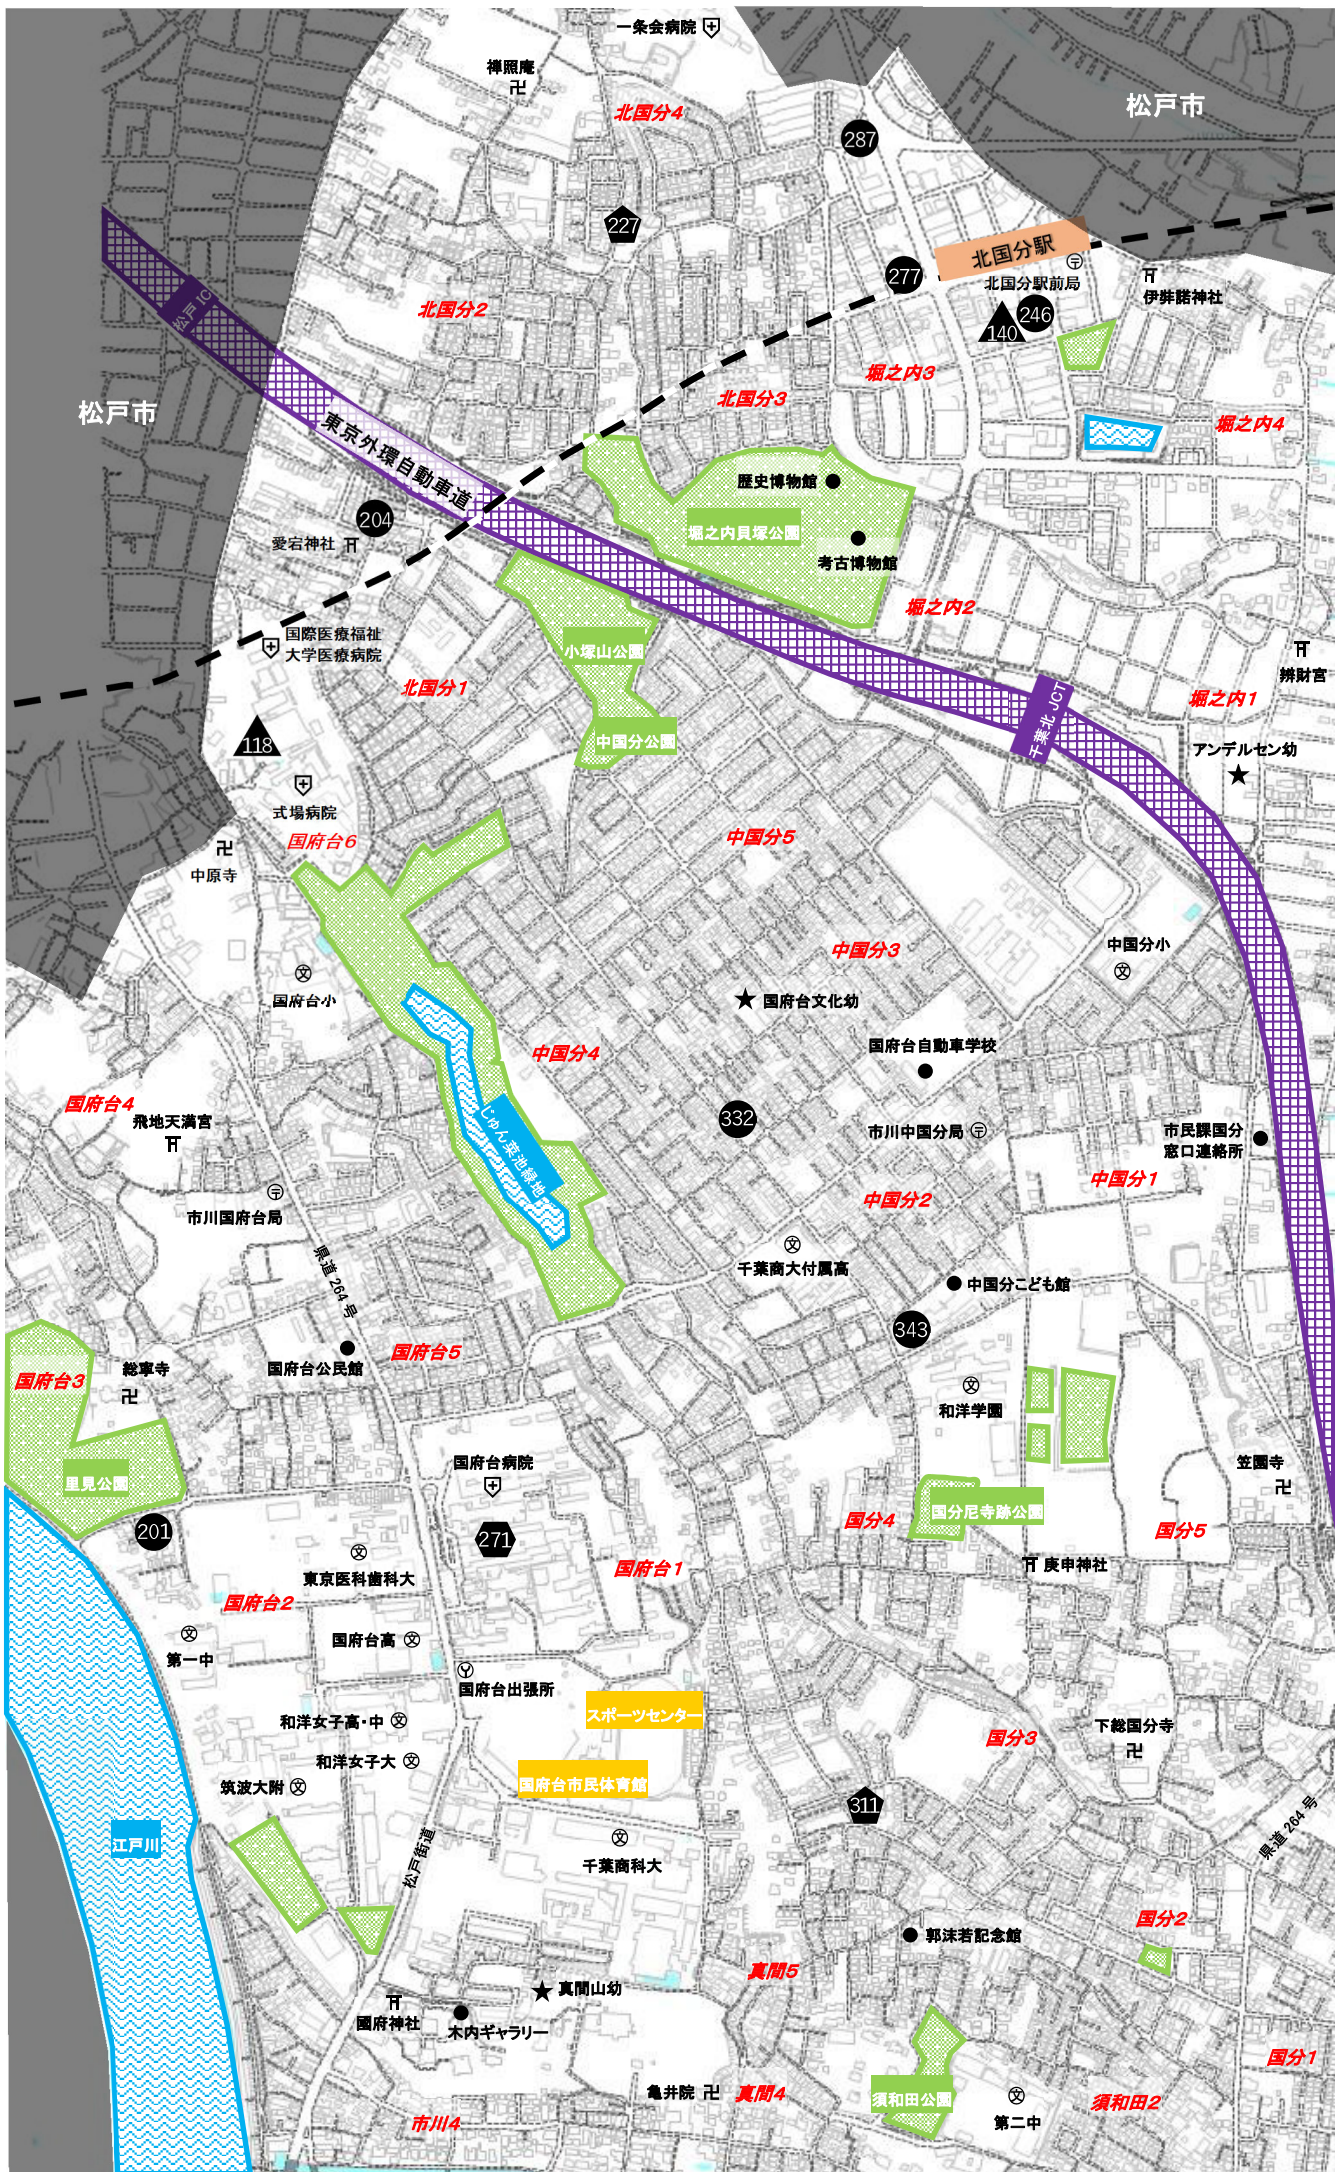

松戸市

一条会病院

禅照庵 祀

北国分4

287

北国分駅

北国分駅前局

伊弉諾神社

北国分2

北国分3

堀之内3

堀之内4

松戸市

東京外環自動車道

204

愛宕神社 祀

歴史博物館

堀之内貝塚公園

考古博物館

堀之内2

118

国際医療福祉大学医療病院

北国分1

小塚山公園

中国分公園

工業北101

堀之内1

アンデルセン幼

式場病院

国府台6

中原寺 祀

中国分5

中国分3

中国分小

国府台4

飛地天満宮 祀

市川国府台局

中国分4

国府台文化幼

国府台自動車学校

市民課国分窓口連絡所

332

中国分2

中国分1

国府台3

総寧寺 祀

国府台公民館

国府台5

千葉商大付属高

中国分こども館

343

和洋学園

笠園寺 祀

里見公園

国府台2

東京医科歯科大

国府台病院

国府台1

国分4

国分尼寺跡公園

国分5

第一中

国府台高

国府台出張所

スポーツセンター

国分3

国分2

下総国分寺 祀

江戸川

和洋女子高・中

和洋女子大

国府台市民体育館

千葉商科大

311

郭沫若記念館

国分2

筑波大附

松戸街道

国府神社 祀

真間山幼

木内ギャラリー

真間5

須和田公園

須和田2

国分1

市川4

亀井院 祀

真間4

第二中

国道264号