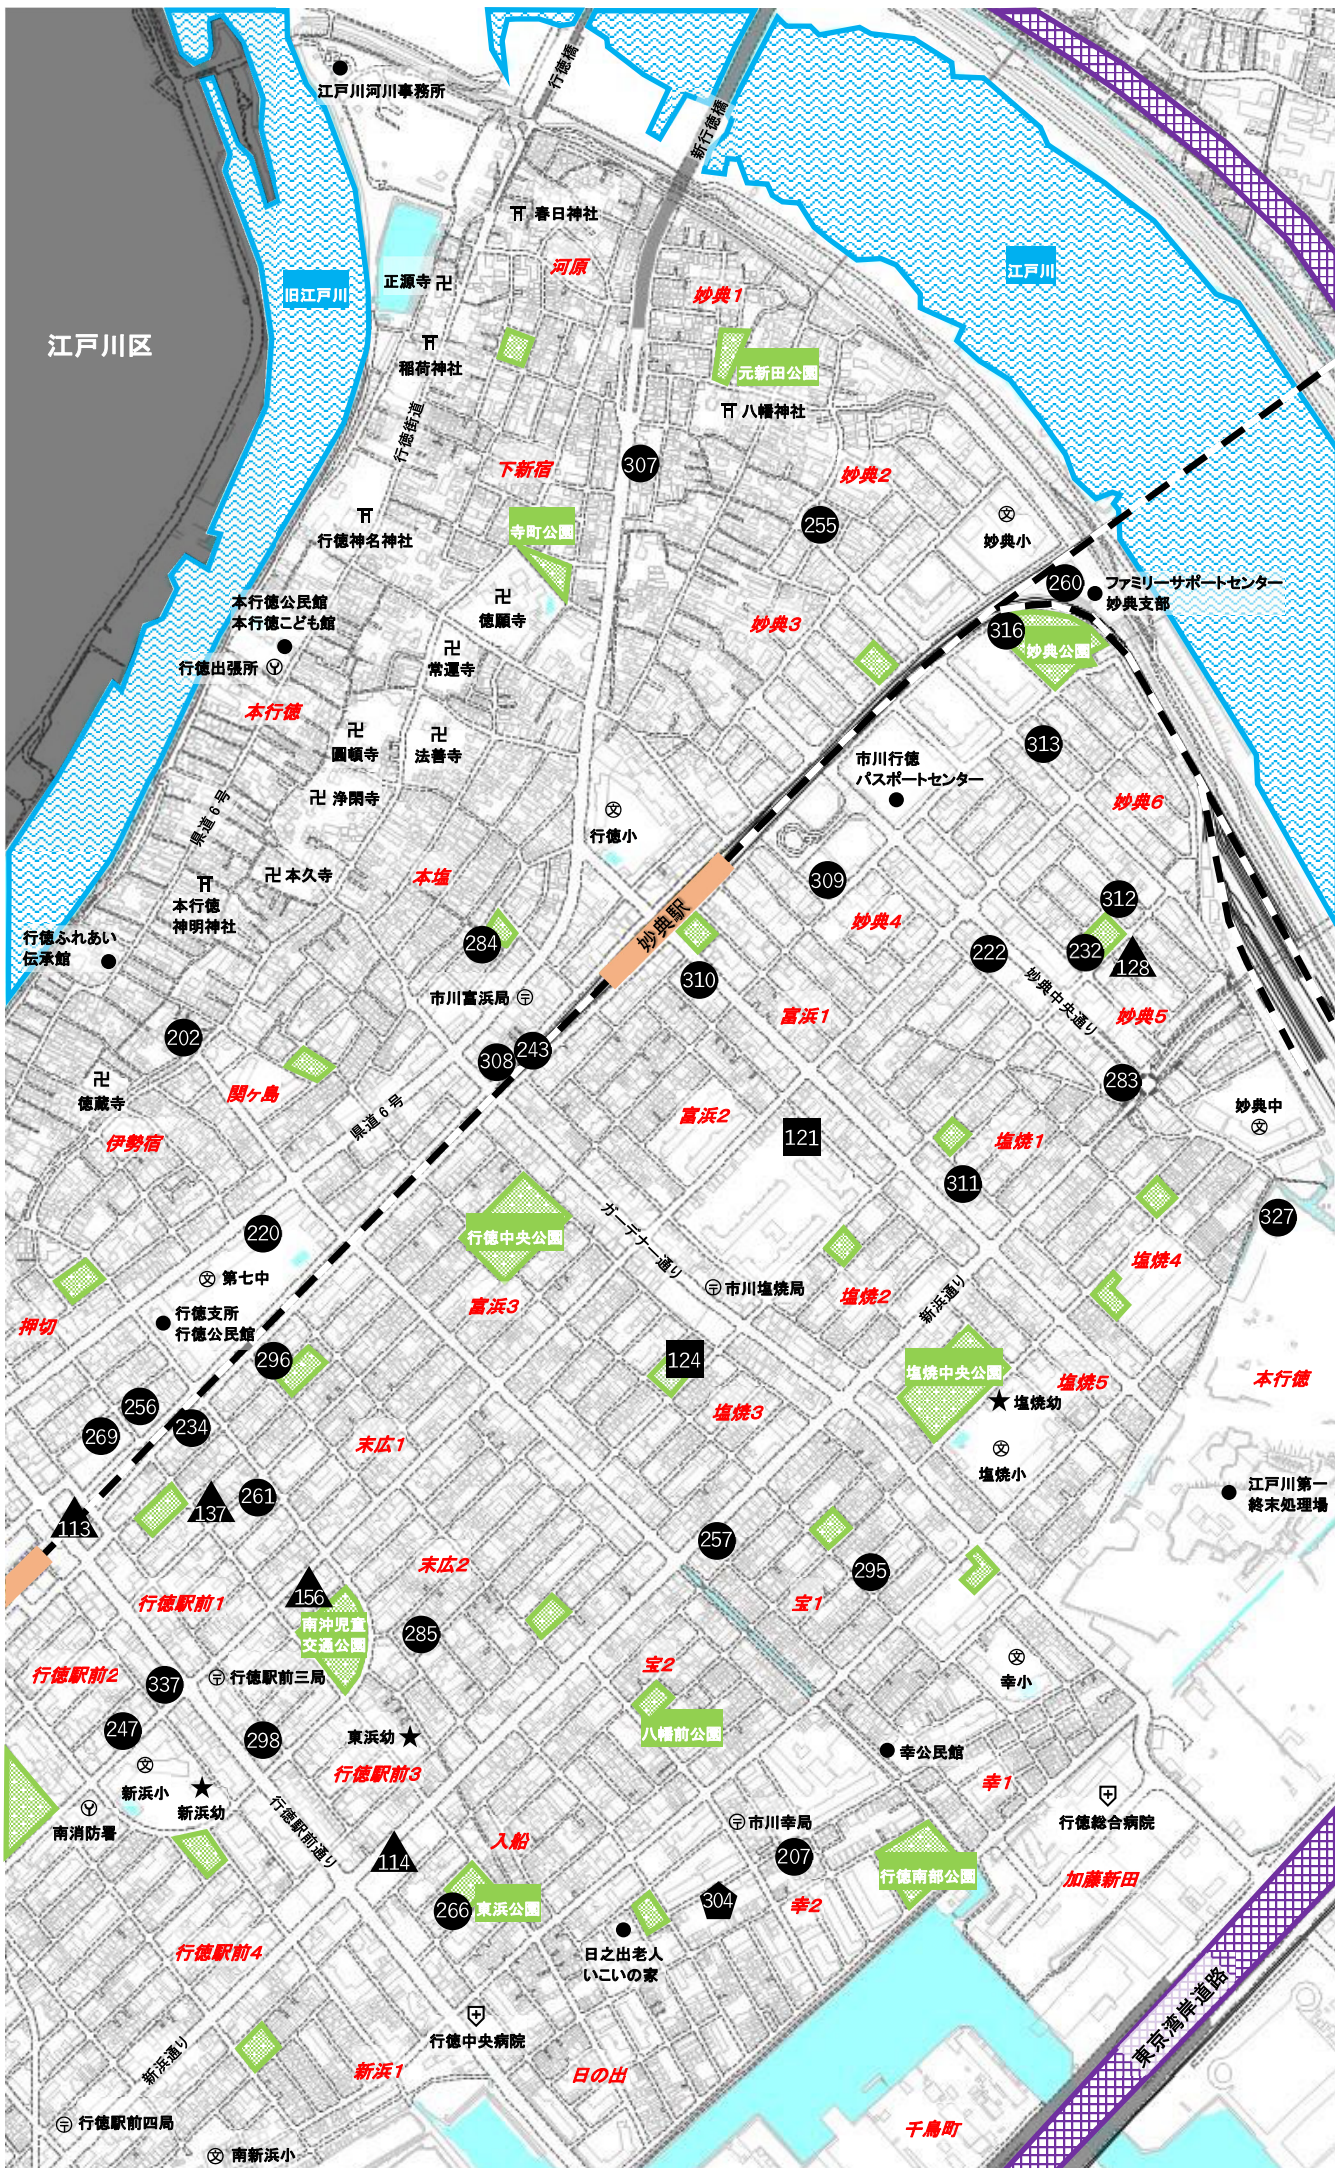

⑧【原木周辺】

■・・・公立

●・・・私立

◆・・・認定こども園

▲・・・小規模

●・・・事業所内

	保育施設名	所在地	電話番号	受入月齢	定員	開園時間		保育短時間	備考
						平日	土曜日		
218	わたぐも保育園	原木2-10-13	329-6006	57日以上	60	7:15~19:15	7:15~17:30	9:00~17:00	見学必須
224	うみかぜ保育園	原木1-15-24	328-2562	57日以上	60	7:15~19:15	7:15~17:30	9:00~17:00	見学必須
233	キッド・ステイ原木中山保育園	高谷2-2-16	711-1180	57日以上	110	6:45~20:15	6:45~18:30	9:00~17:00	
262	認可保育園トドラスリング	田尻4-16-7 1F	702-9688	2歳児クラス以上	40	7:00~20:00	7:00~20:00	8:30~16:30	見学必須
294	たかし保育園市川二俣	二俣2-11-6	702-5101	6ヶ月以上	40	7:00~20:00	7:00~19:00	8:30~16:30	見学必須、土曜日保育については保育園にお問合せください。
320	きららの杜保育園原木中山	高谷1-10-4	314-1463	57日以上	60	7:30~20:00	7:30~18:30	8:30~16:30	見学必須
321	かえで保育園原木中山	原木2-13-25	328-2900	57日以上	60	7:30~19:30	7:30~18:30	8:30~16:30	
330	市川原木中山雲母保育園	高谷2-5-5	328-0011	57日以上	40	7:30~20:00	7:30~20:00	8:30~16:30	
▲101	原木スマイルナーサリー	原木1-8-1	323-6181	10ヶ月~2歳児クラス	19	8:00~18:00	8:00~18:00	8:30~16:30	連携施設:原木幼稚園
▲136	小規模保育園ミニミー	原木2-1-1	328-6111	3ヶ月~1歳児クラス	19	7:00~20:00	7:00~20:00	8:30~16:30	見学必須、連携施設:認可保育園トドラスリング