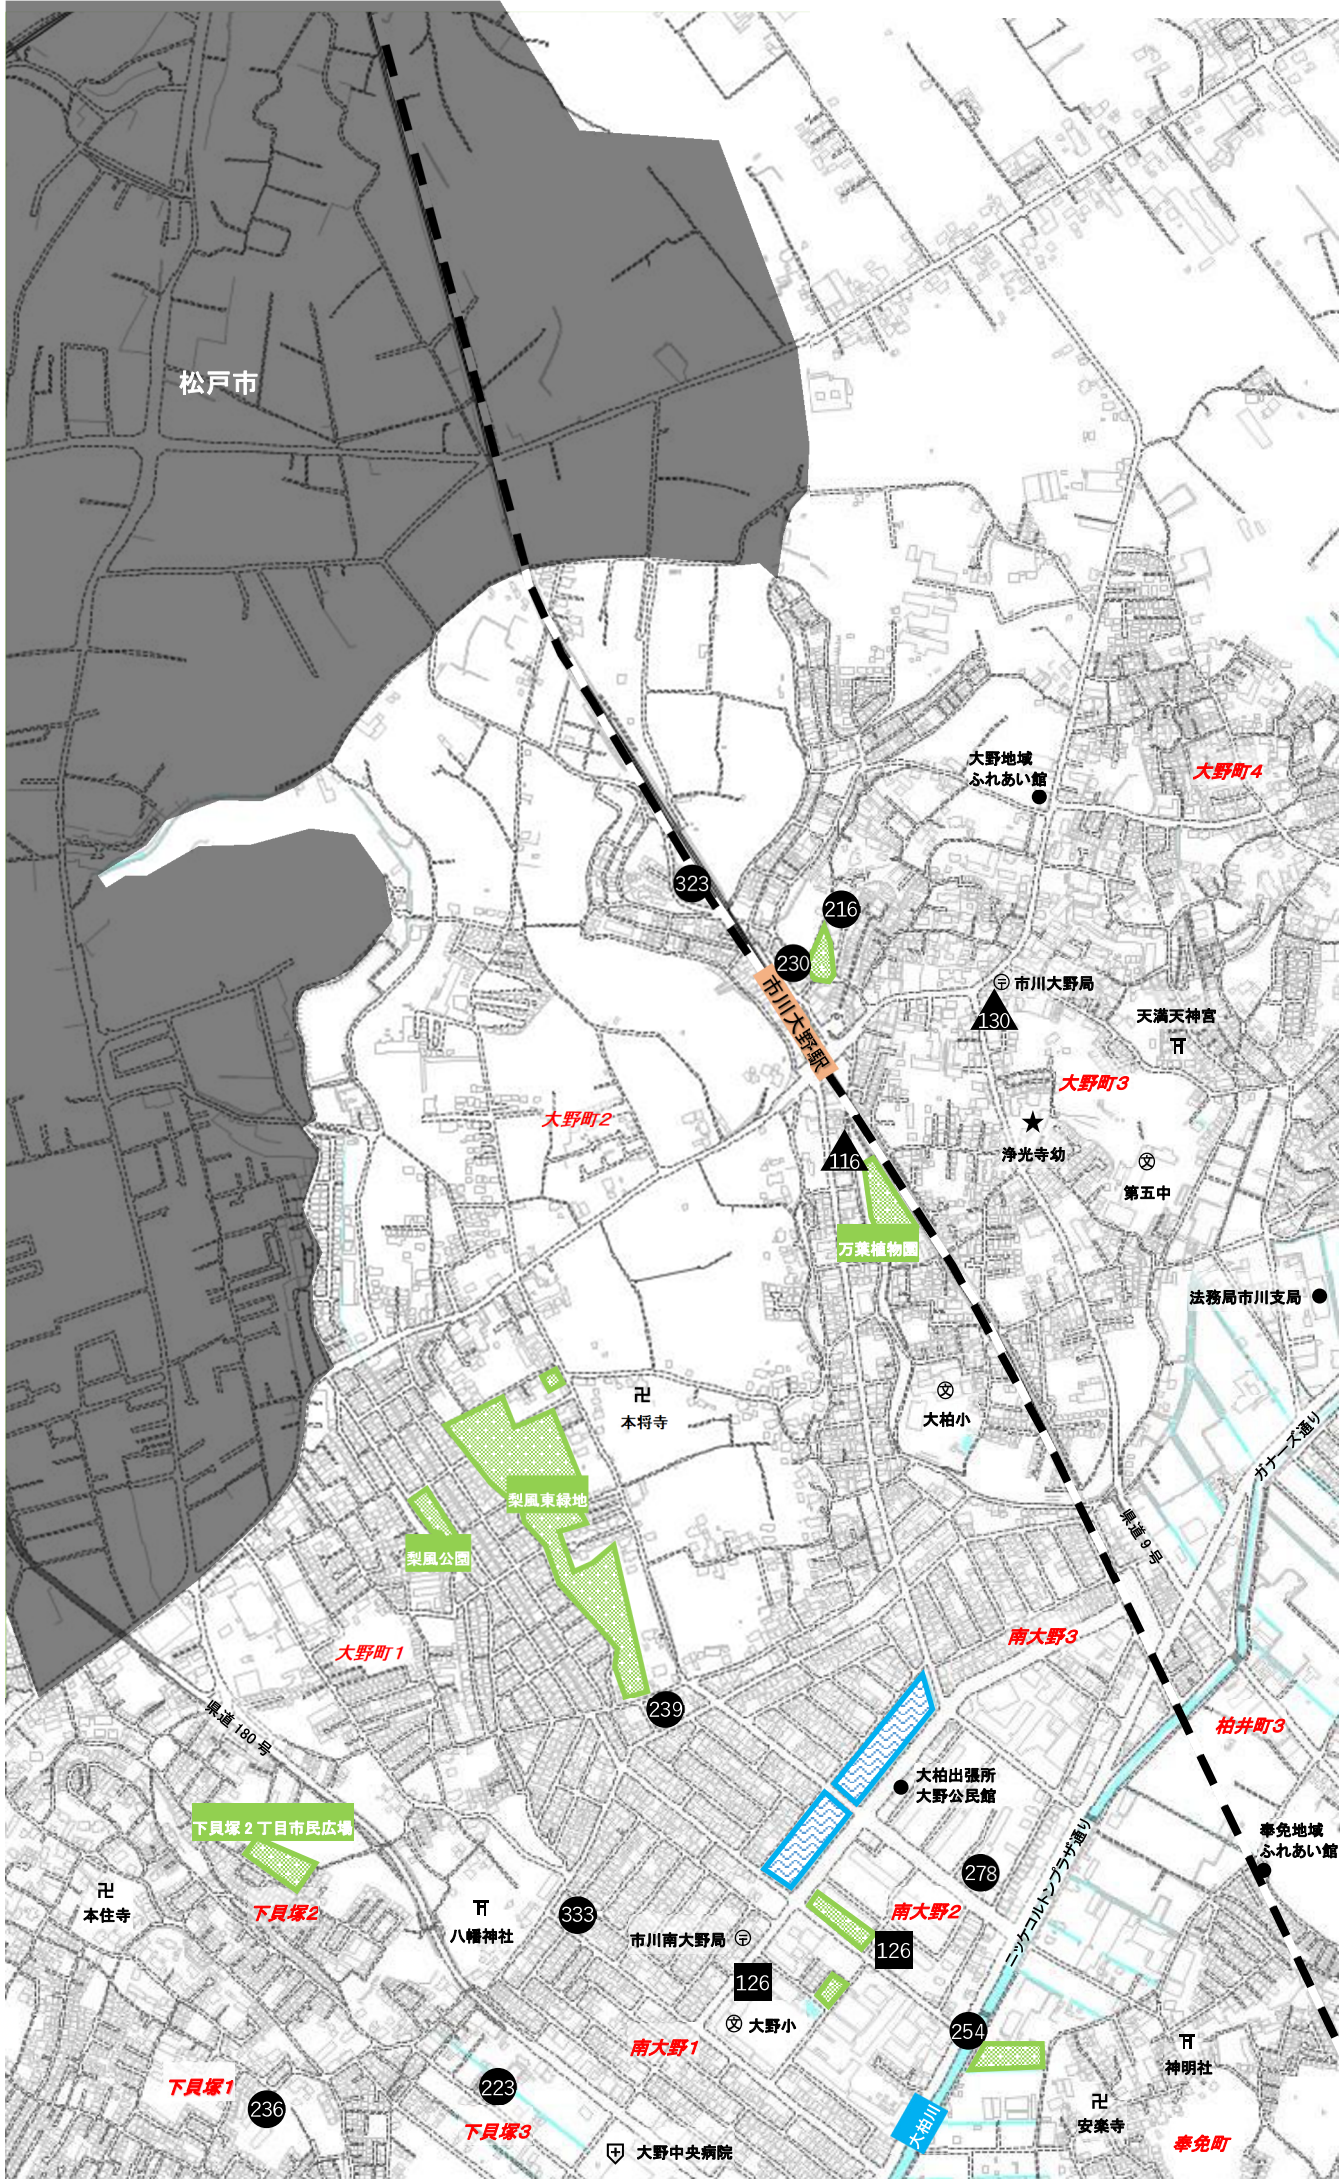

松戸市

大野町4

大野町2

大野町3

大野町1

南大野3

柏井町3

下貝塚2丁目市民広場

下貝塚2

下貝塚1

下貝塚3

南大野2

大柏出張所
大野公民館

南大野1

奉免町

大野中央病院

323

216

230

市川大野局

130

116

万葉植物園

大柏小

239

333

市川南大野局

126

126

254

278

県道160号

県道9号

ニッパールトンネルが通り

ガラーズ通り

大野川

③【大野周辺】

●...公立

●...私立

▲...認定こども園

▲...小規模

●...事業所内

	保育施設名	所在地	電話番号	受入月齢	定員	開園時間		保育短時間	備考
						平日	土曜日		
126	大野保育園	南大野2-4-5	337-4551	1歳児クラス以上	150	7:15~19:15	7:15~17:30	9:00~17:00	0歳児クラスは分園、 1歳児クラスからは本園での保育となります。
126	大野保育園分園	南大野1-42-1	303-8231	6ヶ月以上		7:15~19:15	7:15~17:30	9:00~17:00	
216	花の子保育園	大野町3-1668-1	337-4188	57日以上	60	7:00~19:00	7:00~17:30	9:00~17:00	
223	かいづか保育園	下貝塚3-9-3	318-5766	57日以上	60	7:00~19:00	8:30~17:00	8:30~16:30	見学必須
230	市川大野ナーサリースクール	大野町3-1438-1	339-3331	57日以上	90	7:00~20:00	7:00~18:00	9:00~17:00	見学必須
236	ありのみ保育園	下貝塚1-3-23	374-8700	57日以上	90	7:00~19:00	7:00~17:30	8:30~16:30	
239	こうぜん保育園市川	南大野2-23-11	701-5920	57日以上	90	7:00~20:00	7:00~18:00	8:30~16:30	
254	そらまめ保育園市川大野	奉免町116-2	337-2822	57日以上	91	7:00~20:00	7:00~20:00	9:00~17:00	見学必須
278	京進のほいくえんHOPPA南大野	南大野2-3-1 3F	382-5543	57日以上	50	7:00~20:00	7:30~18:30	8:30~16:30	見学必須
323	memorytree市川保育園	大野町3-1507-1	339-3039	57日以上	60	7:30~19:30	7:30~19:30	8:30~16:30	
333	市川南大野雲母保育園	南大野1-22-11	338-7721	57日以上	60	7:30~20:00	7:30~20:00	8:30~16:30	
▲116	保育園エンゼルハウス市川大野園	大野町2-216 1F	339-7721	6ヶ月~2歳児クラス	16	7:15~19:30	8:00~19:00	8:30~16:30	連携施設(卒園児の一部):そらまめ保育園市川大野
▲130	小規模保育園hikari	大野町3-1811-13	710-0022	1歳児~2歳児クラス	19	7:30~18:30	休園	8:00~16:00	見学必須、連携施設:浄光寺幼稚園
	あつた 家庭的保育	下貝塚3丁目	吾田※	1歳児~2歳児クラス	5	7:30~18:00	休園	9:00~17:00	見学必須 ※電話番号はこども施設入園課に確認