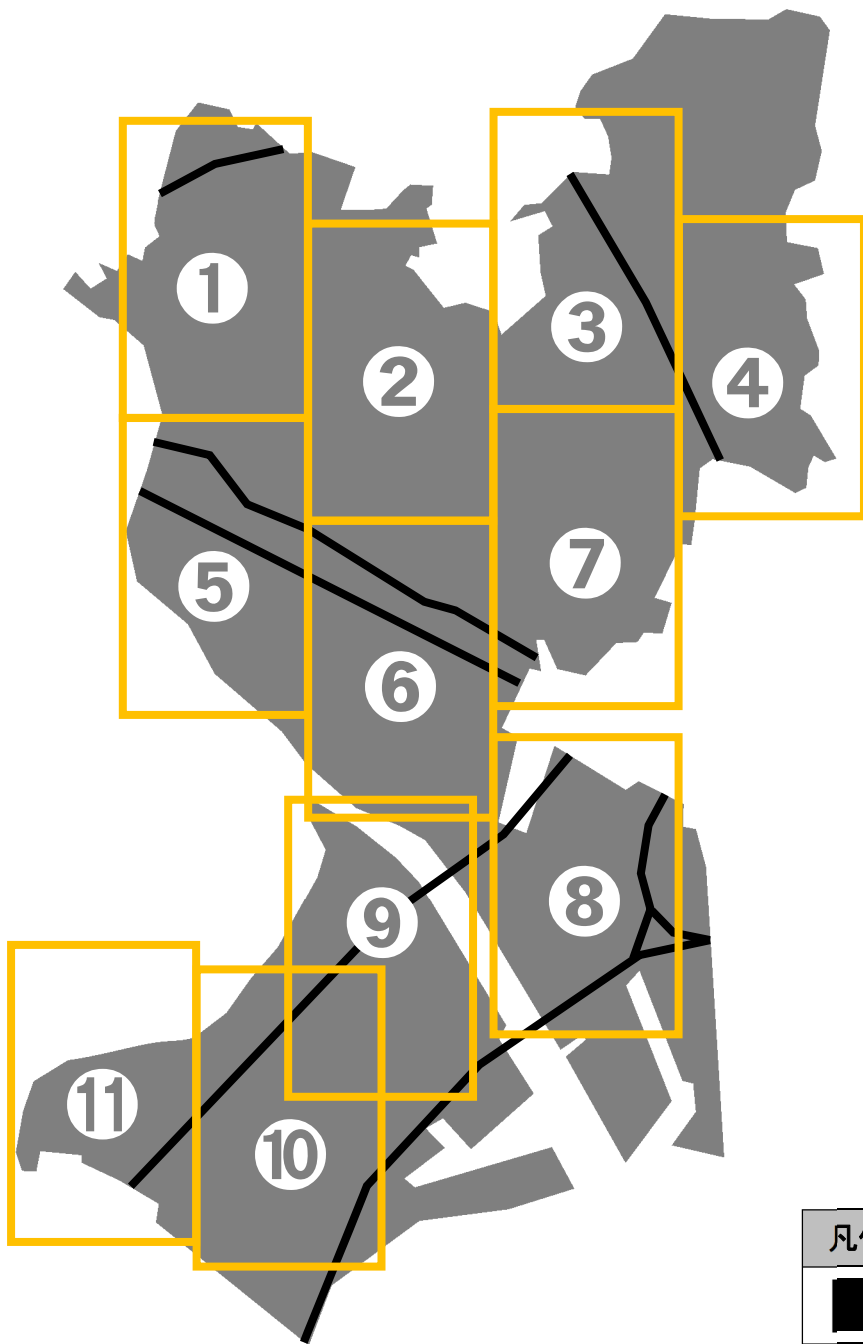

認可保育施設マップ

- ① 【国分・国府台周辺】
- ② 【曾谷・菅野周辺】
- ③ 【大野周辺】
- ④ 【柏井周辺】
- ⑤ 【市川・大洲周辺】
- ⑥ 【八幡・南八幡周辺】
- ⑦ 【本北方・若宮周辺】
- ⑧ 【原木周辺】
- ⑨ 【妙典・塩焼周辺】
- ⑩ 【行徳・福栄周辺】
- ⑪ 【南行徳・新井周辺】

【令和8年4月1日時点】

凡例	種類	施設数
■	公立	16園
●	私立	137園
◆	認定こども園	14園
▲	小規模	55園
◆	事業所内保育	1園
	家庭的保育	1園
		計 224園