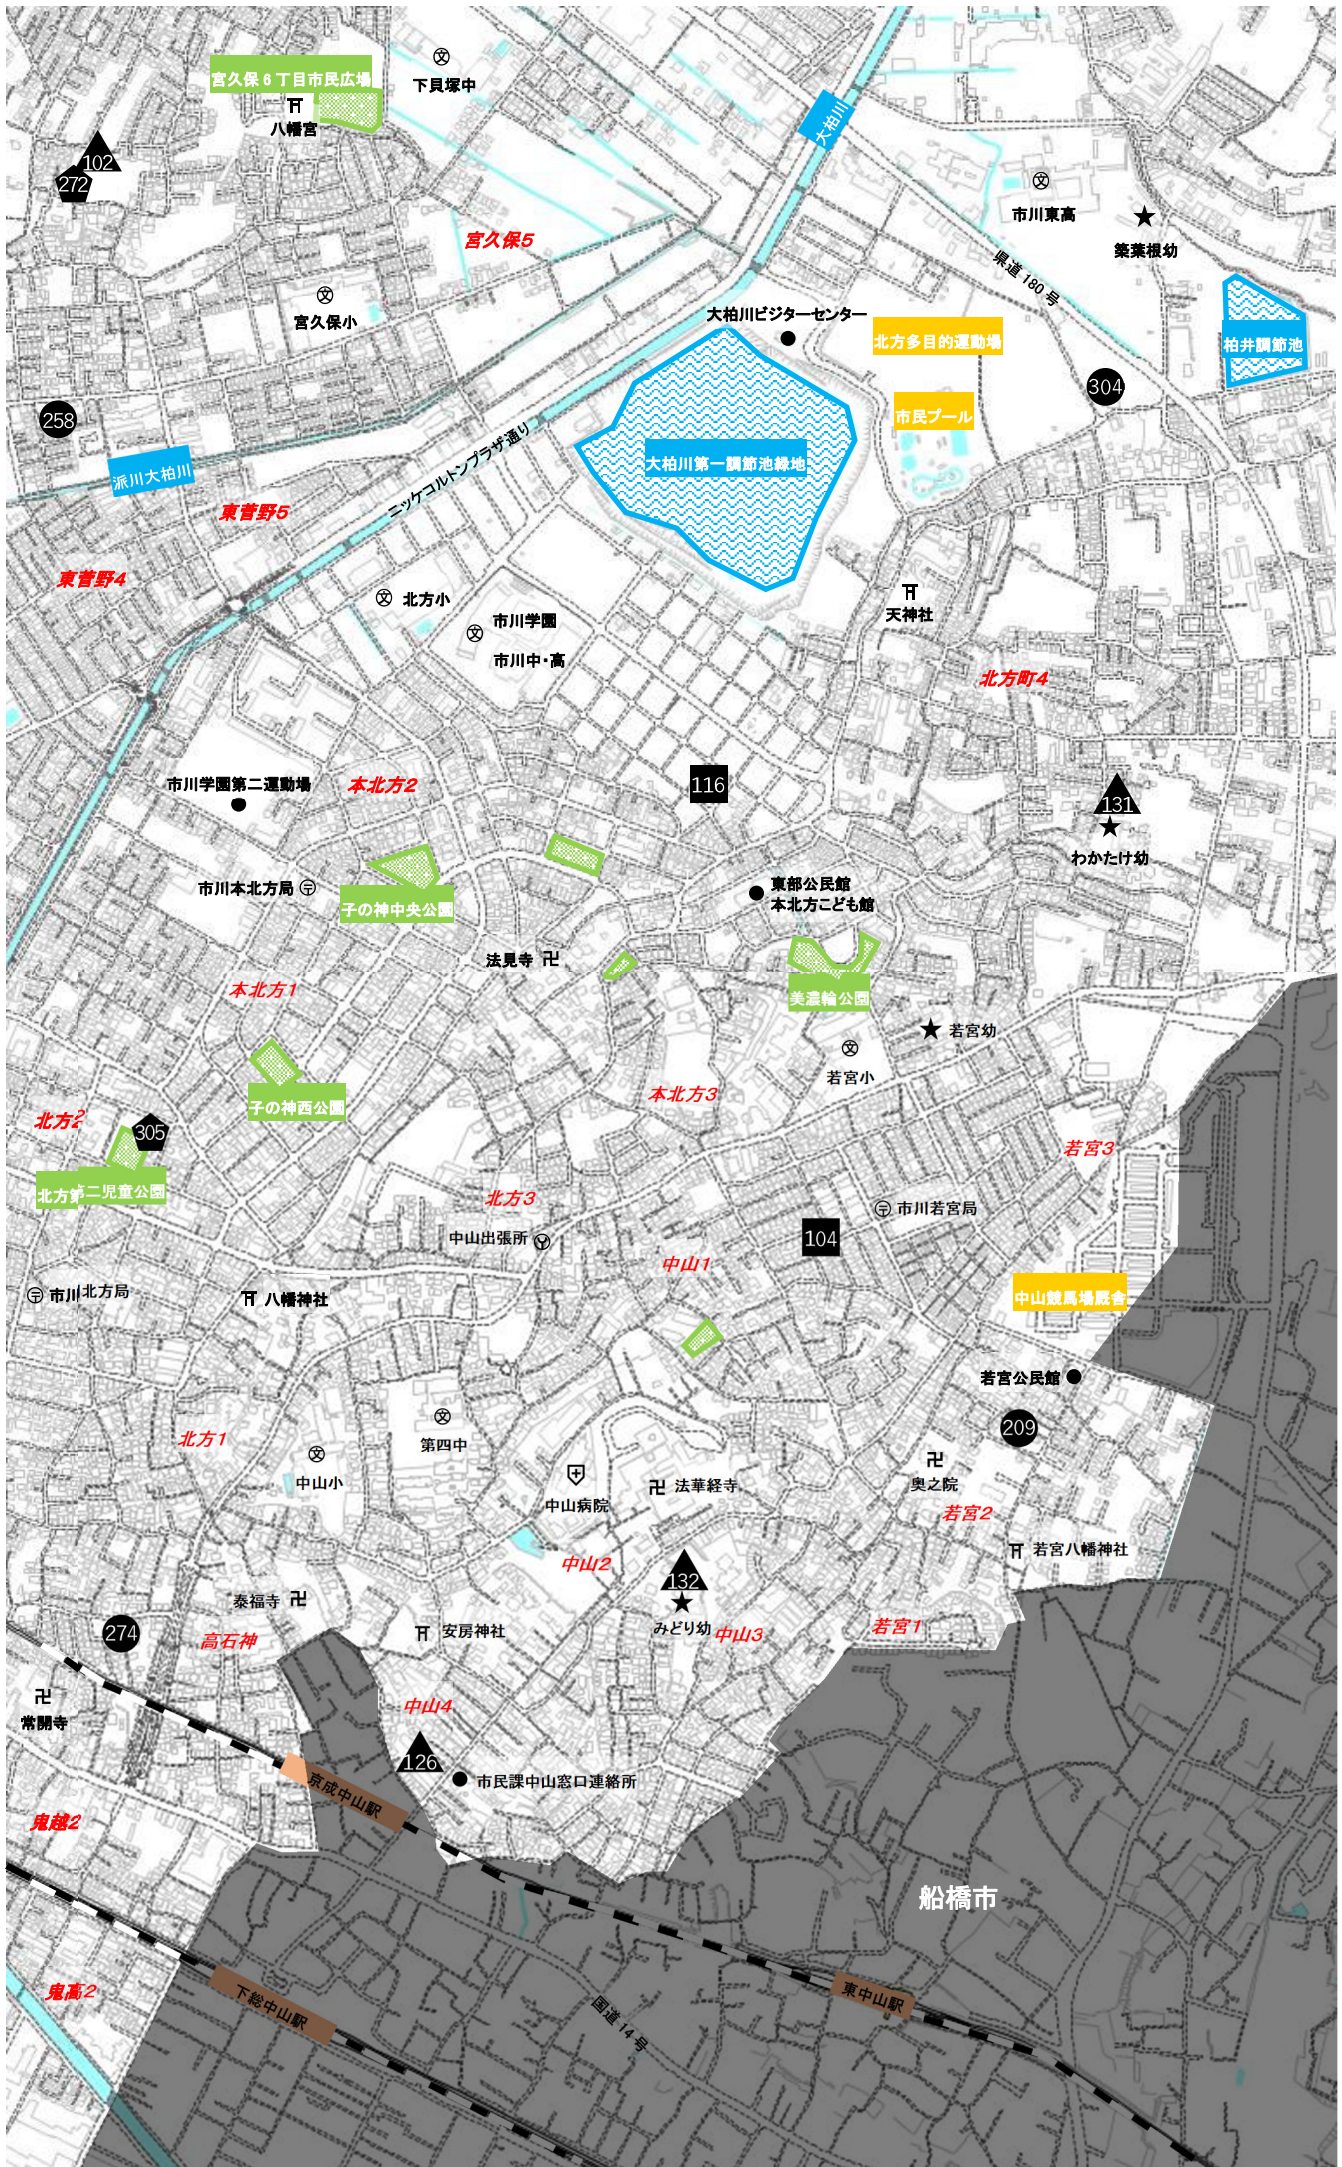

⑦【本北方・若宮周辺】

■・・・公立

●・・・私立

◆・・・認定こども園

▲・・・小規模

●・・・事業所内

	保育施設名	所在地	電話番号	受入月齢	定員	開園時間		保育短時間	備考
						平日	土曜日		
104	若宮保育園	若宮3-7-6	334-2115	1歳児クラス以上	60	7:15~19:15	7:15~17:30	9:00~17:00	民営化または統合・閉園予定(時期未定)
116	本北方保育園	本北方2-40-23	338-5982	6ヶ月以上	130	7:15~19:15	7:15~17:30	9:00~17:00	
209	ときわ保育園	若宮2-19-13	332-3030	57日以上	70	7:15~19:15	7:30~18:30	8:30~16:30	見学必須
258	みやこぼ保育園	宮久保3-17-10	374-1510	6ヶ月以上	110	7:00~19:30	7:00~17:30	9:00~17:00	
274	K's garden鬼越保育園	高石神10-1	369-6366	6ヶ月以上	70	7:30~20:00	7:30~18:30	9:00~17:00	見学必須
304	市川梨の花保育園	北方町4-2215-1	711-5210	57日以上	90	7:00~20:00	7:00~18:00	9:00~17:00	
305	幼保連携型認定こども園 アイリス幼稚園	北方2-29-9	335-5530	1歳児クラス以上	90	7:30~18:30	7:30~18:30	9:00~17:00	見学必須
272	宮久保幼稚園	宮久保6-7-2	371-7320	1歳児クラス・ 3歳児クラス以上	70	7:30~18:30	休園	9:00~17:00	見学必須
102	宮久保幼稚園O12	宮久保6-7-2	372-8666	10ヶ月~2歳児クラス	19	7:30~18:30	休園	9:00~17:00	見学必須、連携施設:宮久保幼稚園
126	はっぴー市川園	中山4-7-13	336-0881	6ヶ月~2歳児クラス	19	7:30~19:00	7:30~19:00	8:00~16:00	連携施設:未定
131	wakatakeわんぱくgarden	北方町4-1800-31	702-3803	1歳児クラス~2歳児クラス	19	7:30~18:30	休園	8:30~16:30	見学必須、連携施設:わかたけ幼稚園
132	みどりキッズガーデン	中山3-10-4	334-1224	10ヶ月~2歳児クラス	19	7:30~18:00	休園	8:00~16:00	見学必須、連携施設:みどり幼稚園