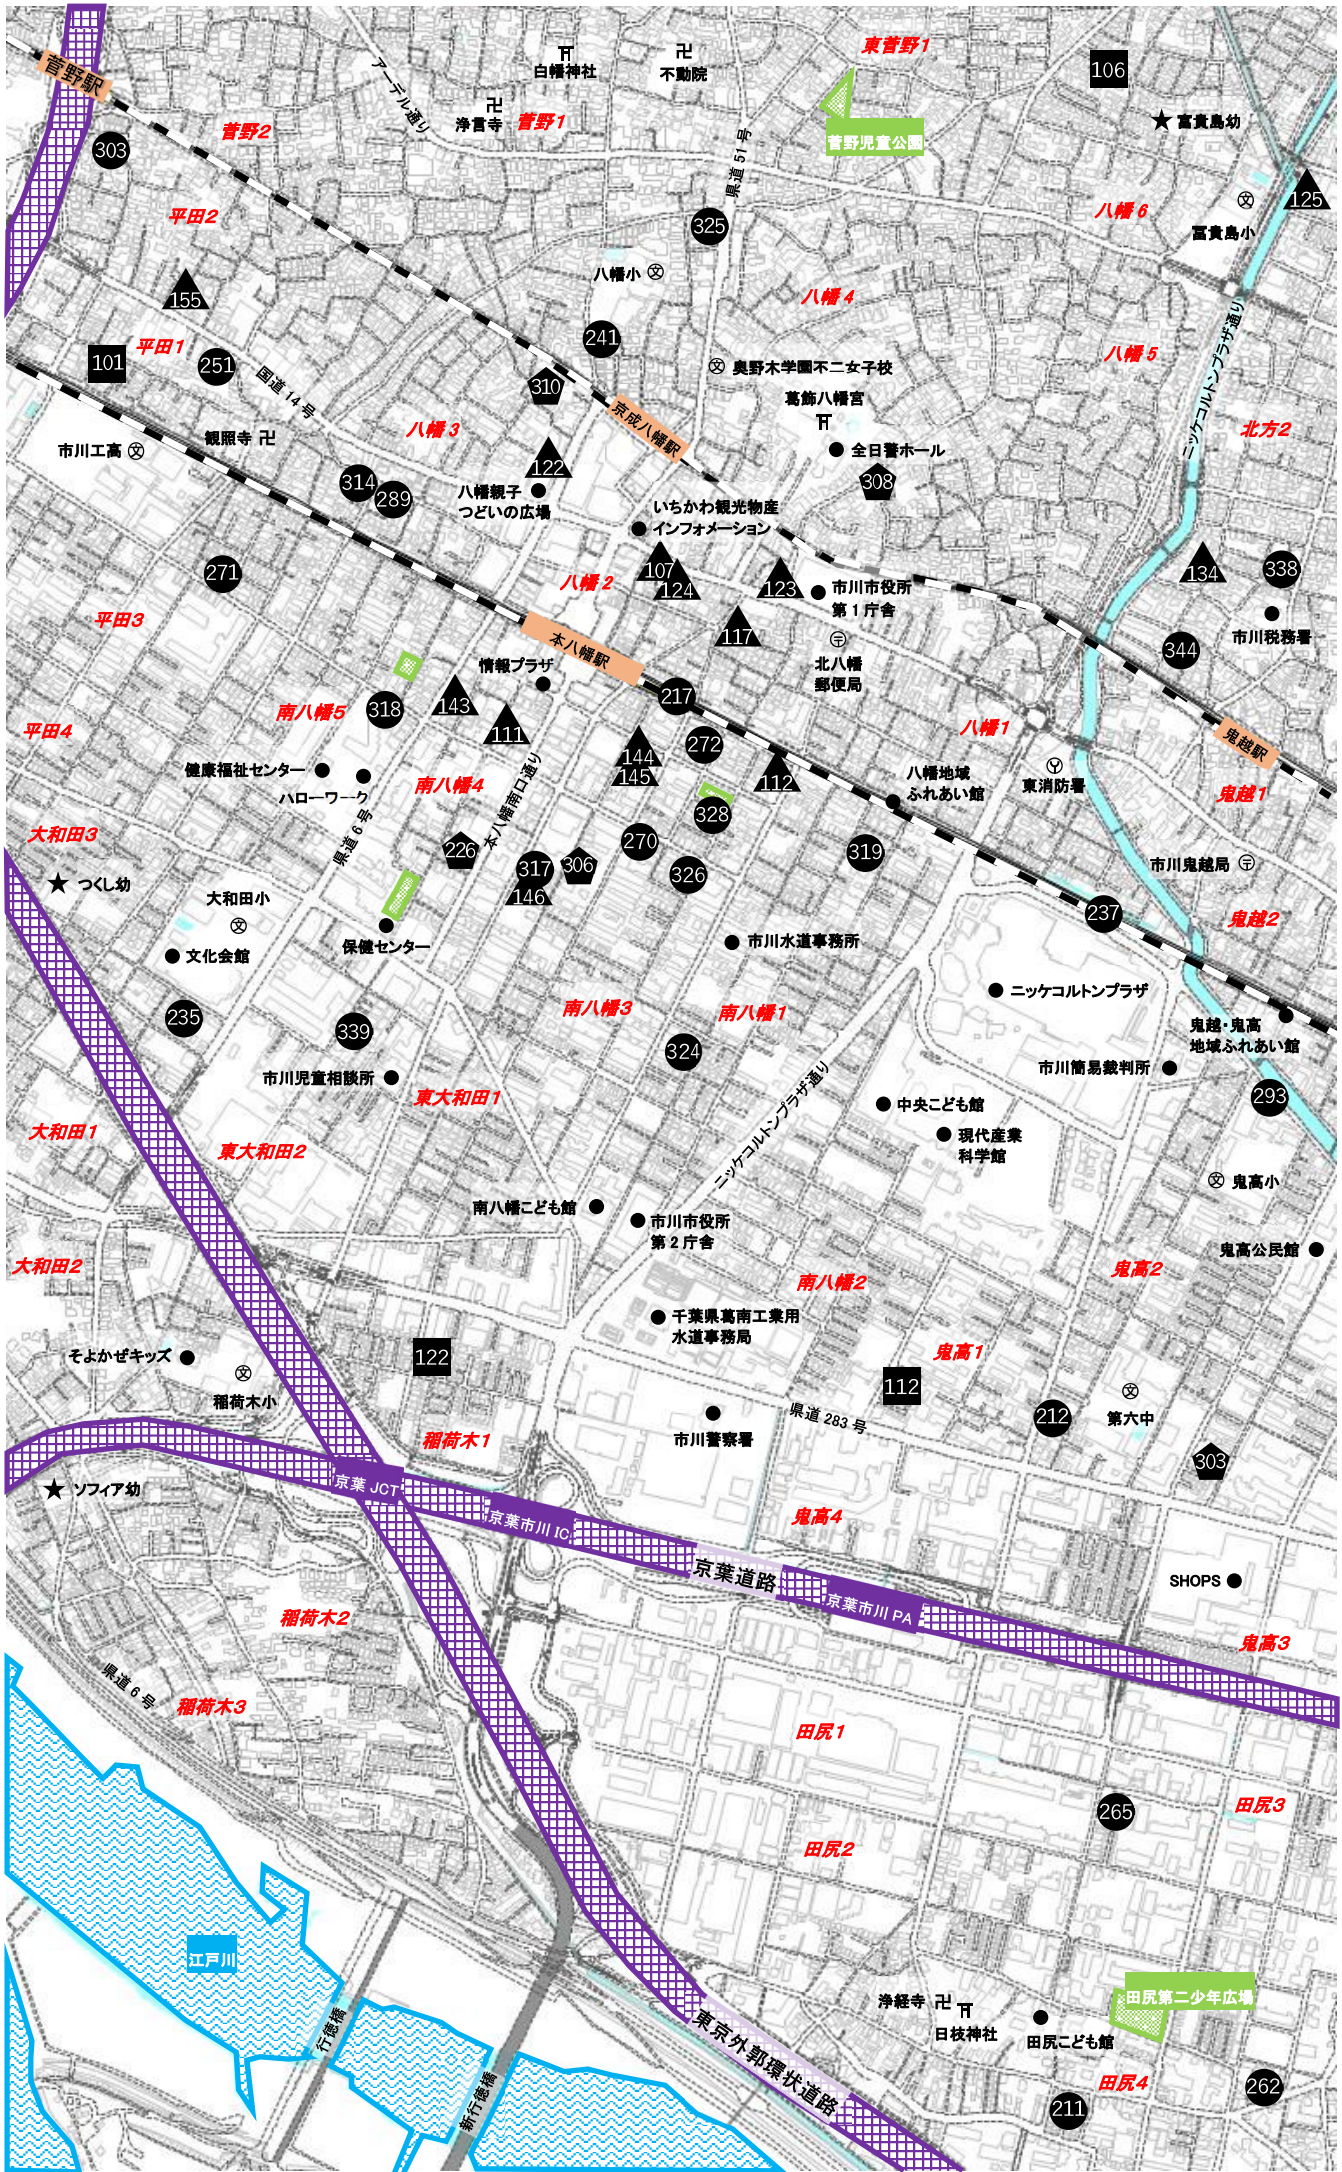

⑥【八幡・南八幡周辺】

●...公立

●...私立

▲...認定こども園

▲...小規模

●...事業所内