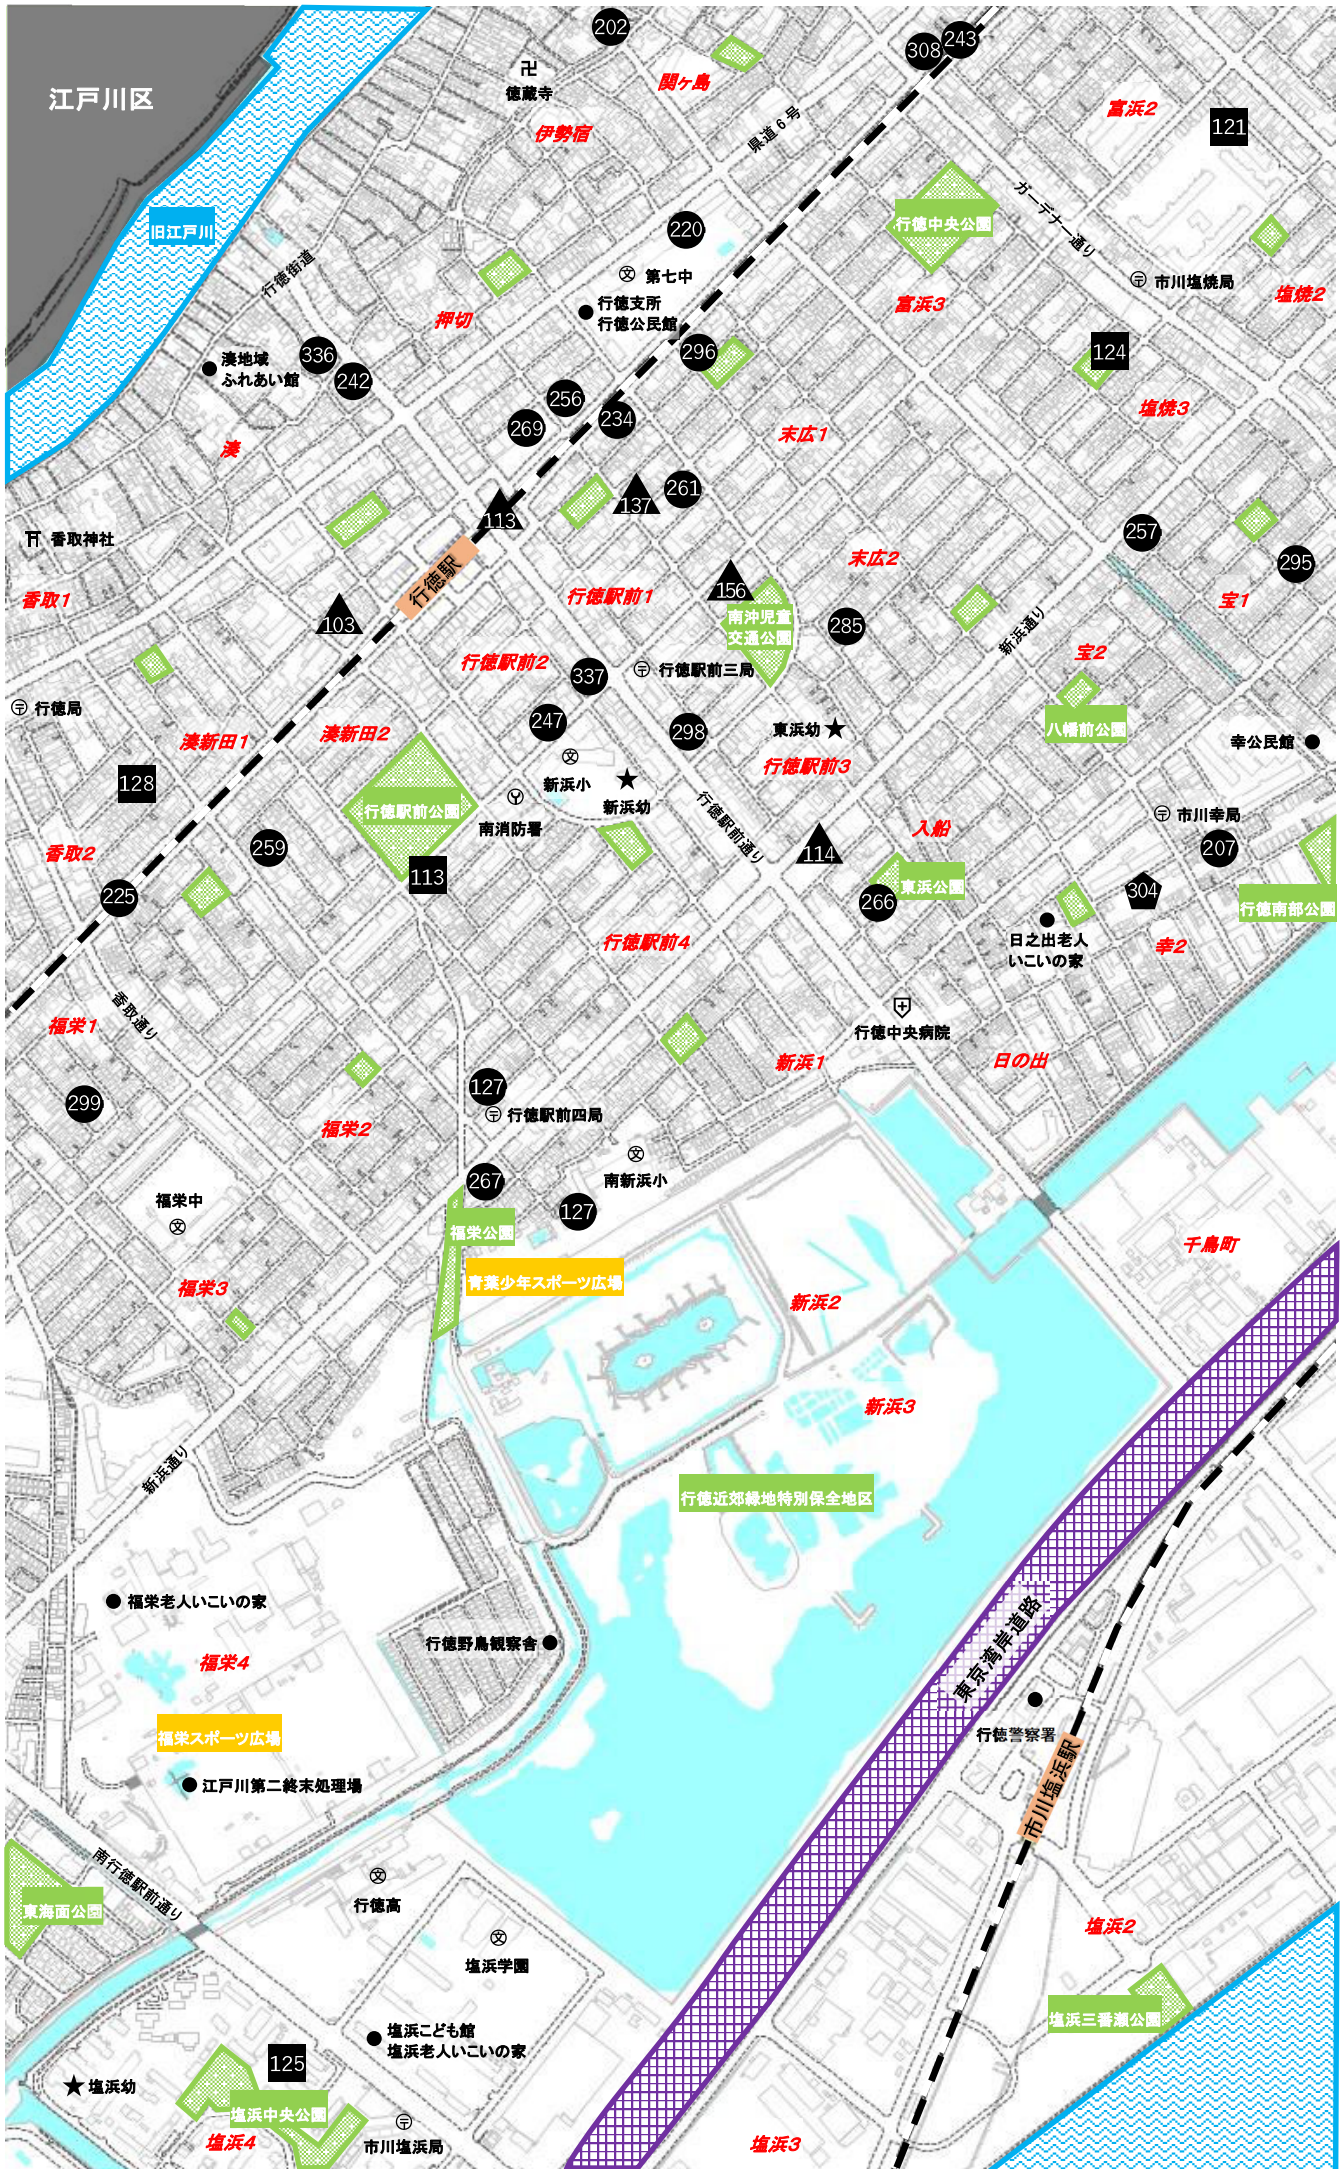

江戸川区

⑩【行徳・福栄周辺】

●...公立

●...私立

●...認定こども園

▲...小規模

●...事業所内

	保育施設名	所在地	電話番号	受入月齢	定員	開園時間		保育短時間	備考
						平日	土曜日		
113	行徳保育園	行徳駅前4-22-17	395-4843	6ヶ月以上	150	7:15~19:15	7:15~17:30	9:00~17:00	
121	塩焼保育園	塩焼2-2-5	396-0169	6ヶ月以上	150	7:15~19:15	7:15~17:30	9:00~17:00	
124	塩焼第2保育園	塩焼3-11-15	395-5176	6ヶ月以上	120	7:15~19:15	7:15~17:30	9:00~17:00	
125	塩浜保育園	塩浜4-2-10-101	397-2628	6ヶ月以上	120	7:15~19:15	7:15~17:30	9:00~17:00	
128	香取保育園	香取2-6-25	357-4191	57日以上	70	7:15~19:15	7:15~17:30	9:00~17:00	
127	行徳第二保育園	行徳駅前4-26-10	397-6671	57日以上	160	7:00~20:00	7:00~18:00	9:00~17:00	
127	行徳第二保育園分園	新浜1-26-1	701-5243	57日~2歳児クラス		7:00~19:30	備考欄参照	9:00~17:00	土曜日保育は本園で行います。
202	行徳あけぼの保育園	関ヶ島7-3	357-2283	57日以上	150	7:00~19:00	7:00~18:00	8:15~16:15	
207	愛泉保育園	幸2-8-17	396-2222	57日以上	170	7:15~19:15	7:15~17:30	9:00~17:00	見学必須
220	すえひろ保育園	末広1-1-48	356-4152	57日以上	60	7:00~19:00	7:00~19:00	9:00~17:00	
225	キッド・ステイ南行徳保育園	香取2-19-10	390-1188	57日以上	110	6:45~20:15	6:45~18:30	9:00~17:00	
234	アスク行徳保育園	行徳駅前1-5-14	701-1117	57日以上	60	7:00~20:00	7:00~17:30	9:00~17:00	
242	保育ルームファミリー行徳園	湊3-1 1F	398-7130	57日~2歳児クラス	30	7:00~20:00	7:00~20:00	9:00~17:00	
243	キッド・ステイ妙典保育園	富浜2-5-28	701-1188	57日以上	110	6:45~20:15	6:45~18:30	9:00~17:00	
247	ひまわりキッズ保育園	行徳駅前2-9-6	359-9101	6ヶ月以上	60	7:00~19:00	7:00~16:30	8:30~16:30	見学必須
256	若葉インターナショナル幼保園行徳園	行徳駅前1-3-14	359-7700	57日以上	60	7:00~20:00	7:30~18:00	9:00~17:00	
257	すみれキッズアカデミー	宝1-10-21	359-4972	57日以上	64	7:15~19:15	7:15~17:30	8:15~16:15	
259	湊新田保育園	湊新田2-8-3	307-3532	57日以上	60	7:00~19:00	7:00~16:30	8:30~16:30	見学必須
261	さくらキッズ保育園	行徳駅前1-8-17 1F	711-2922	6ヶ月以上	69	7:30~19:00	7:30~18:30	8:30~16:30	見学必須
266	ちやいれっく入船保育園	入船10-3	711-0241	57日以上	60	7:00~20:00	7:00~20:00	8:00~16:00	見学必須
267	京進のほいくえんHOPPA新浜	新浜1-23-13 1F	702-9671	57日以上	20	7:00~20:00	7:30~18:30	8:30~16:30	見学必須
269	らいおんハート行徳駅前保育園	行徳駅前1-19-19 2F	383-9120	3ヶ月以上	40	7:30~19:30	7:30~18:30	8:30~16:30	
285	ちやいれっく末広保育園	末広2-16-11	318-3820	57日以上	60	7:00~20:00	7:00~18:30	8:00~16:00	見学必須
295	Milky Way International Nursery School 行徳校	宝1-4-13	711-2136	57日以上	69	7:00~19:00	8:00~18:00	9:00~17:00	
296	京進のほいくえんHOPPA末広	末広1-3-10	303-3081	57日以上	50	7:00~20:00	7:30~18:30	8:30~16:30	見学必須
298	まなびの森保育園行徳	行徳駅前3-7-9	711-1065	57日以上	60	7:00~20:00	7:00~20:00	8:30~16:30	
299	K's garden 行徳保育園	福栄1-15-16	383-9666	6ヶ月以上	70	7:30~20:00	7:30~18:30	9:00~17:00	
308	市川富浜雲母保育園	富浜2-3-18	356-0775	57日以上	60	7:00~20:00	7:00~20:00	8:30~16:30	
336	クオリスキッズ行徳保育園	湊2-9	318-2229	6ヶ月以上	46	7:00~20:00	7:00~20:00	8:00~16:00	
337	クオリスキッズ行徳第2保育園	行徳駅前2-8-9 2F	323-6323	6ヶ月以上	36	7:00~20:00	7:00~20:00	8:00~16:00	
304	認定こども園 COCOWA学園	幸2-12-23	711-0641	3歳児クラス以上	40	7:30~18:00	休園	9:00~17:00	見学必須
▲103	ひなた保育園 行徳駅前ルーム	行徳駅前2-23-14 メゾンバルツリー1F	311-4848	6ヶ月~2歳児クラス	19	7:00~19:00	7:00~19:00	8:00~16:00	連携施設:未定
▲113	にじのき保育園	行徳駅前1-24-1	307-3622	57日~2歳児クラス	17	7:15~19:15	7:15~19:15	9:00~17:00	見学必須、連携施設:未定
▲114	ル・アンジェ行徳保育園	入船12-21	314-1773	57日~2歳児クラス	19	7:30~19:30	7:30~18:30	8:30~16:30	連携施設:未定
▲137	すくすく行徳ほいくえん	行徳駅前1-7-9 1F	705-0682	3ヶ月~2歳児クラス	16	7:30~19:00	7:30~18:30	9:00~17:00	連携施設(卒園児の一部):認定こども園 COCOWA学園
▲156	Blooming kids保育園	行徳駅前3-1-16	399-0757	57日~2歳児クラス	19	7:00~20:00	7:00~20:00	8:00~16:00	連携施設(卒園児の一部):認定こども園 COCOWA学園