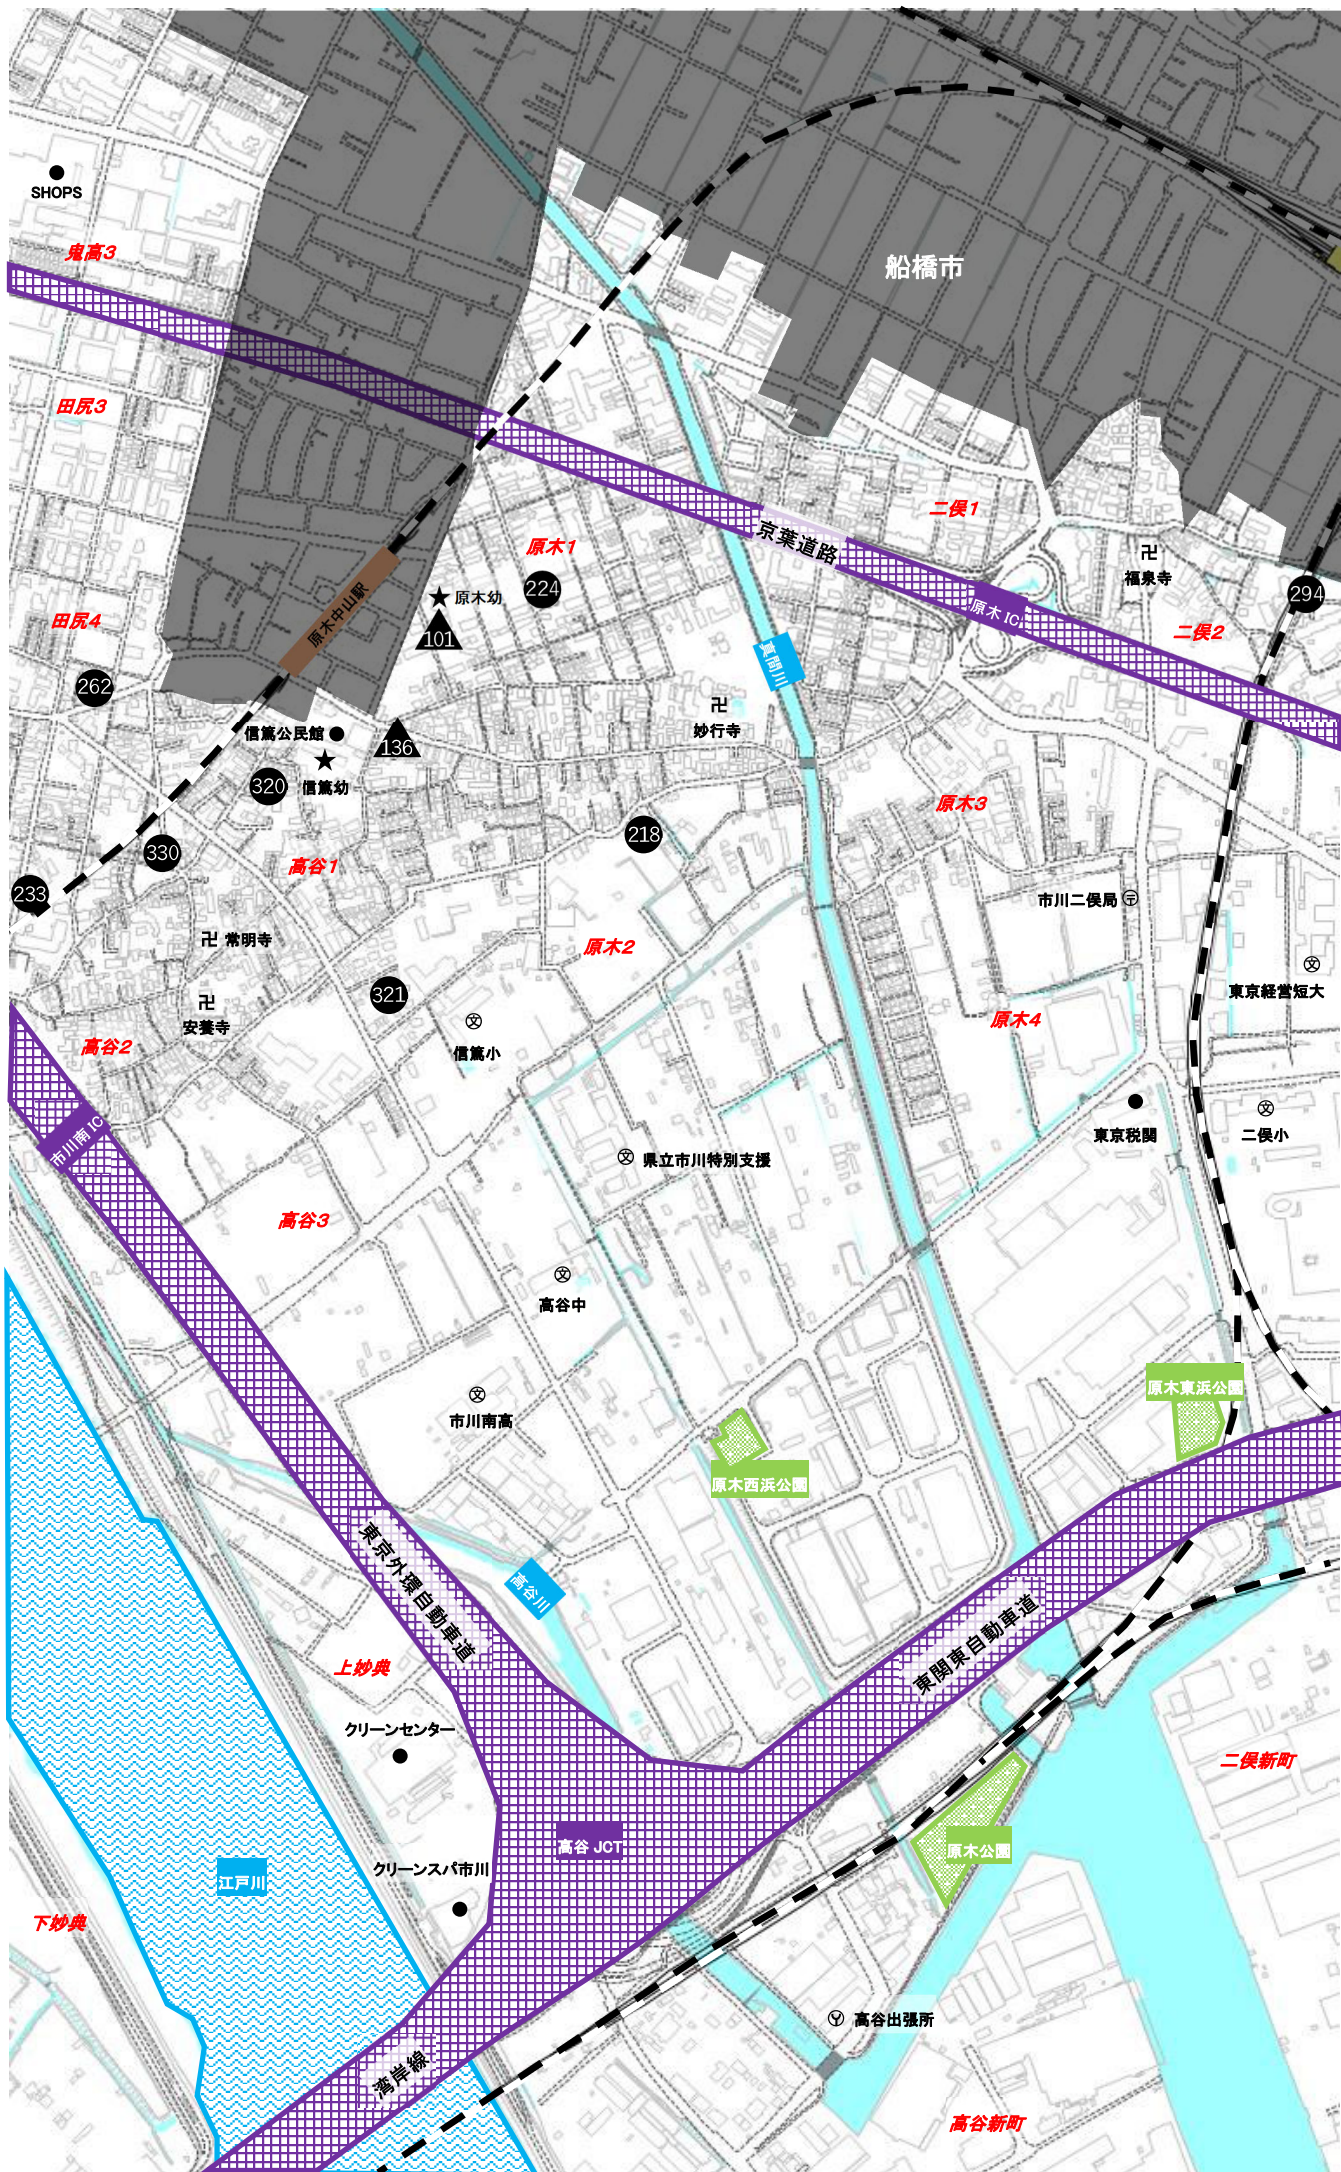

⑦【本北方・若宮周辺】

■・・・公立

●・・・私立

◆・・・認定こども園

▲・・・小規模

●・・・事業所内

	保育施設名	所在地	電話番号	受入月齢	定員	開園時間		保育短時間	備考
						平日	土曜日		
104	若宮保育園	若宮3-7-6	334-2115	1歳児クラス以上	60	7:15~19:15	7:15~17:30	9:00~17:00	民営化または統合・閉園予定(時期未定)
116	本北方保育園	本北方2-40-23	338-5982	6ヶ月以上	130	7:15~19:15	7:15~17:30	9:00~17:00	
209	ときわ保育園	若宮2-19-13	332-3030	57日以上	70	7:15~19:15	7:30~18:30	8:30~16:30	見学必須
258	みやこぼ保育園	宮久保3-17-10	374-1510	6ヶ月以上	110	7:00~19:30	7:00~17:30	9:00~17:00	
274	K's garden鬼越保育園	高石神10-1	369-6366	6ヶ月以上	70	7:30~20:00	7:30~18:30	9:00~17:00	見学必須
304	市川梨の花保育園	北方町4-2215-1	711-5210	57日以上	90	7:00~20:00	7:00~18:00	9:00~17:00	
305	幼保連携型認定こども園 アイリス幼稚園	北方2-29-9	335-5530	1歳児クラス以上	90	7:30~18:30	7:30~18:30	9:00~17:00	見学必須
272	宮久保幼稚園	宮久保6-7-2	371-7320	1歳児クラス・ 3歳児クラス以上	70	7:30~18:30	休園	9:00~17:00	見学必須
102	宮久保幼稚園O12	宮久保6-7-2	372-8666	10ヶ月~2歳児クラス	19	7:30~18:30	休園	9:00~17:00	見学必須、連携施設:宮久保幼稚園
126	はっぴー市川園	中山4-7-13	336-0881	6ヶ月~2歳児クラス	19	7:30~19:00	7:30~19:00	8:00~16:00	連携施設:未定
131	wakatakeわんぱくgarden	北方町4-1800-31	702-3803	1歳児クラス~2歳児クラス	19	7:30~18:30	休園	8:30~16:30	見学必須、連携施設:わかたけ幼稚園
132	みどりキッズガーデン	中山3-10-4	334-1224	10ヶ月~2歳児クラス	19	7:30~18:00	休園	8:00~16:00	見学必須、連携施設:みどり幼稚園