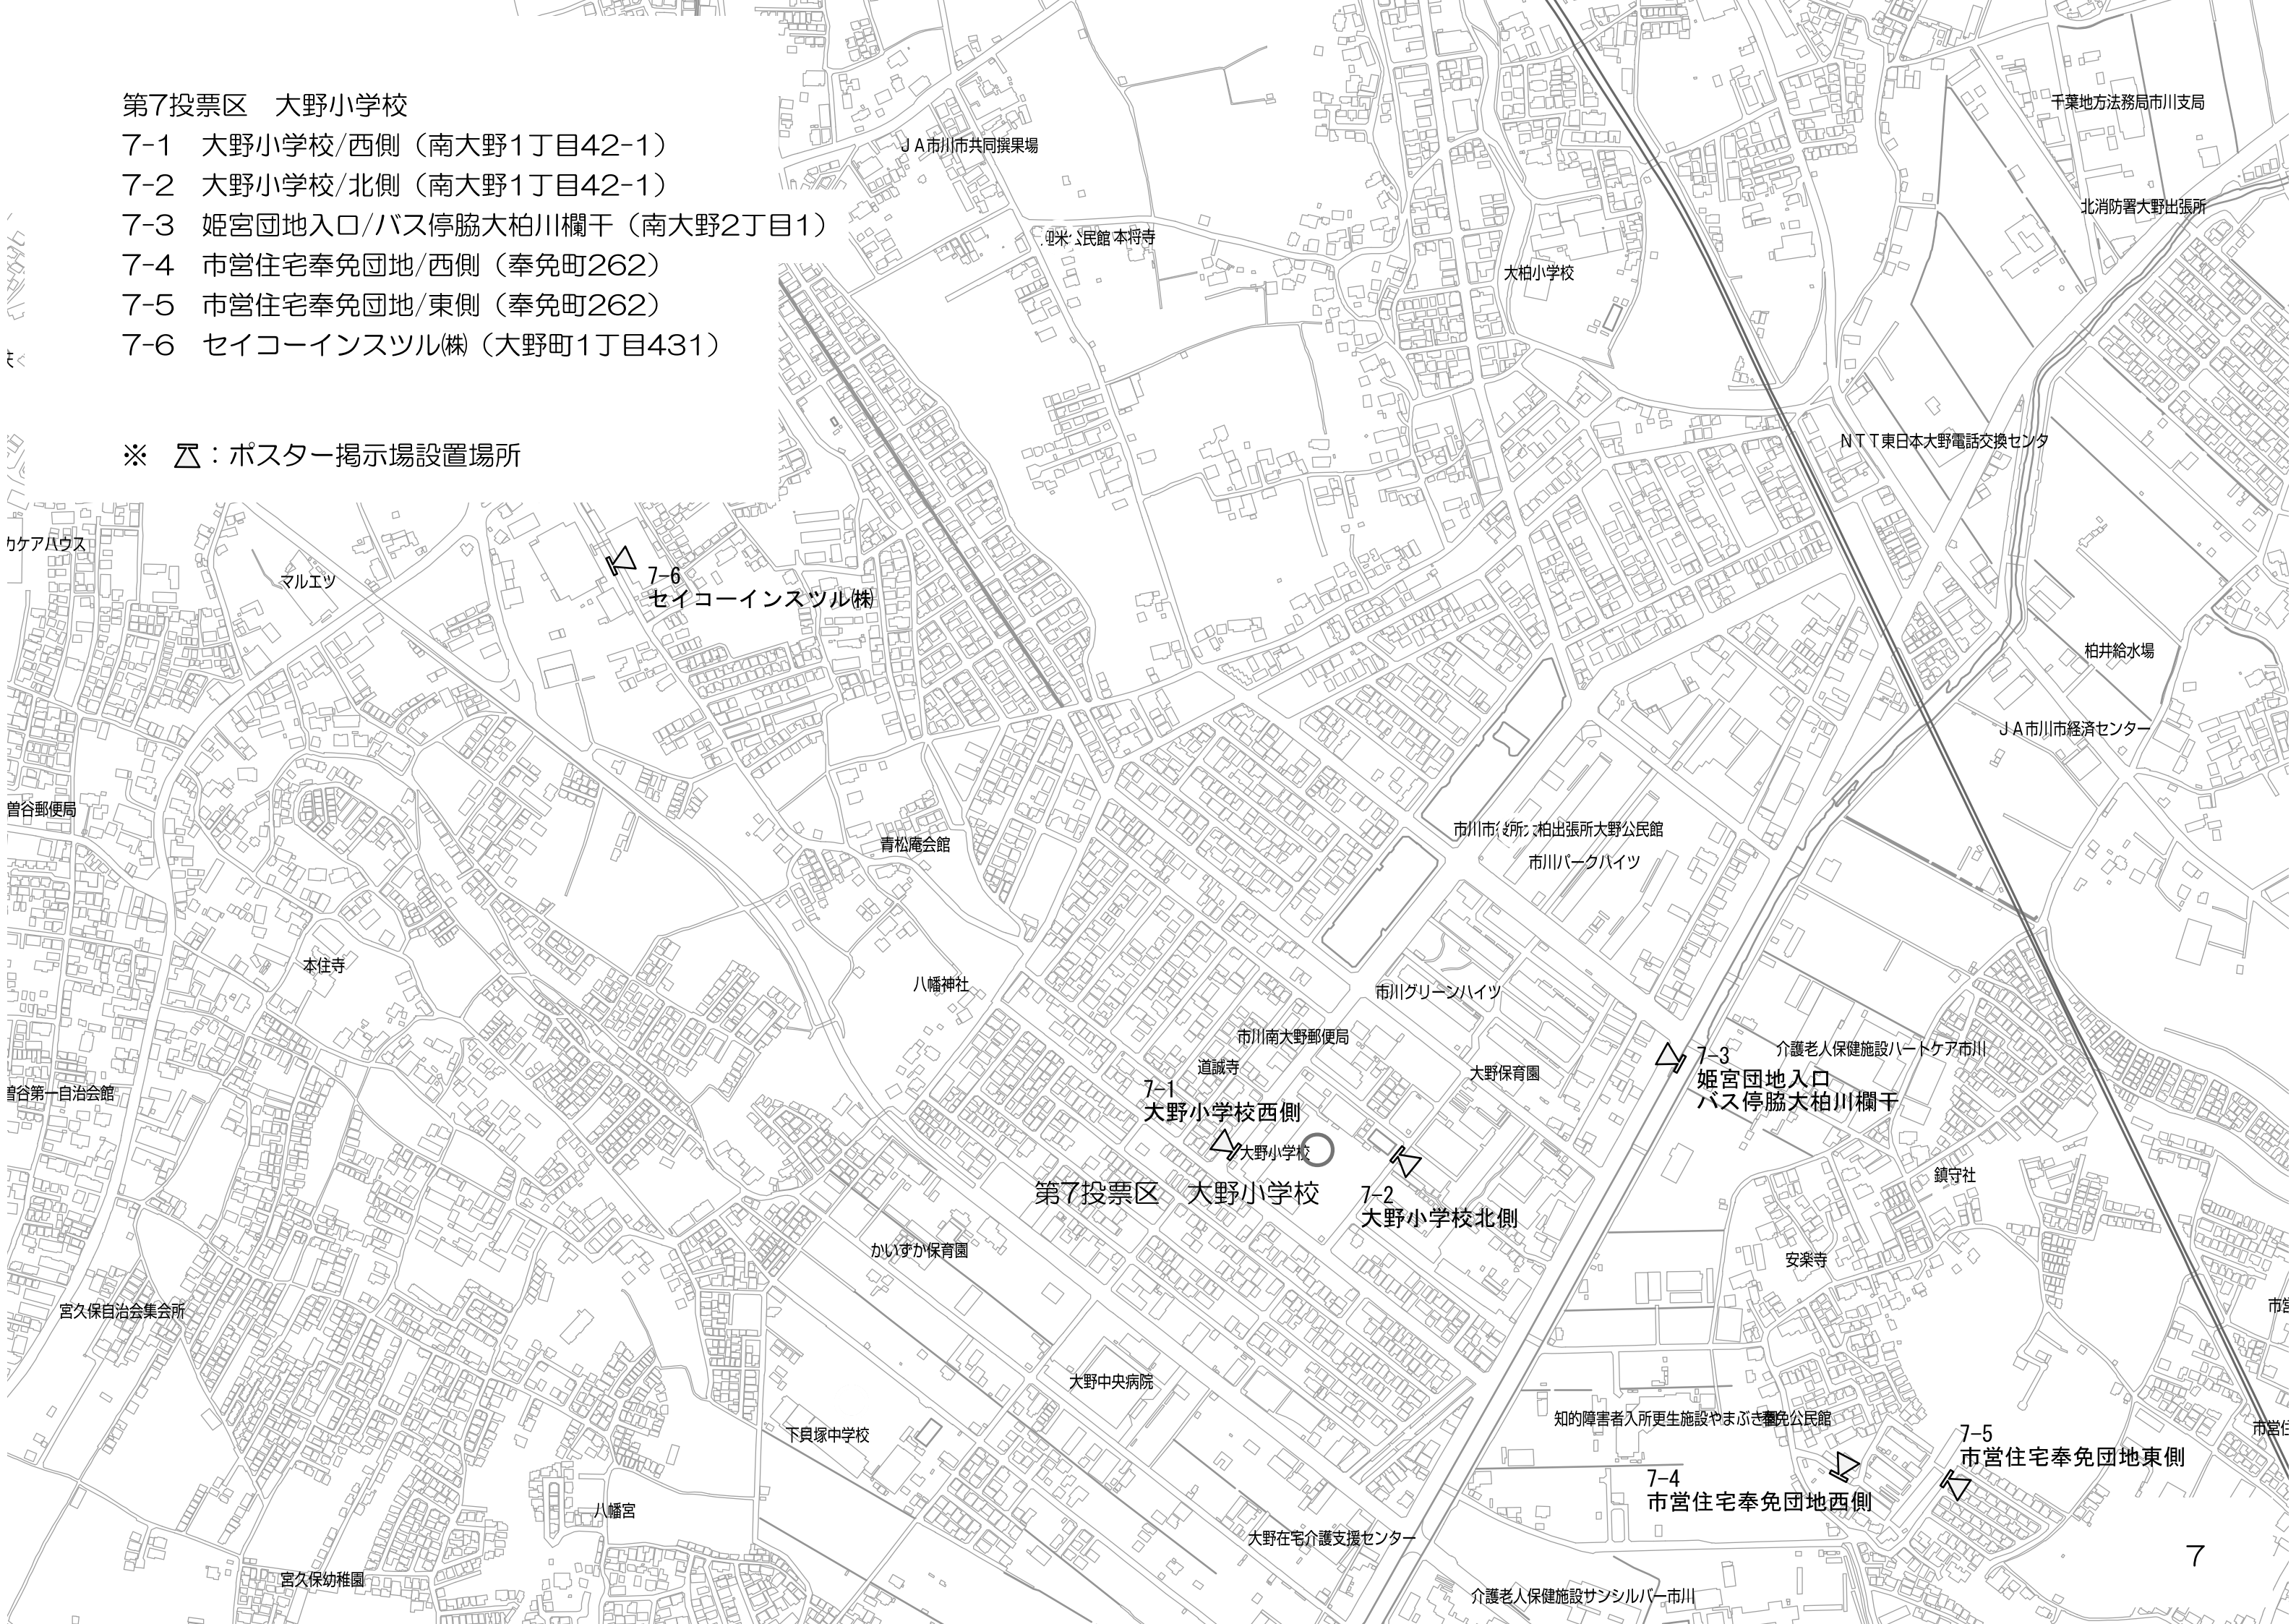

第7投票区 大野小学校

- 7-1 大野小学校/西側（南大野1丁目42-1）
- 7-2 大野小学校/北側（南大野1丁目42-1）
- 7-3 姫宮団地入口/バス停脇大柏川欄干（南大野2丁目1）
- 7-4 市営住宅奉免団地/西側（奉免町262）
- 7-5 市営住宅奉免団地/東側（奉免町262）
- 7-6 セイコーインスツル株（大野町1丁目431）

※ ㊦：ポスター掲示場設置場所