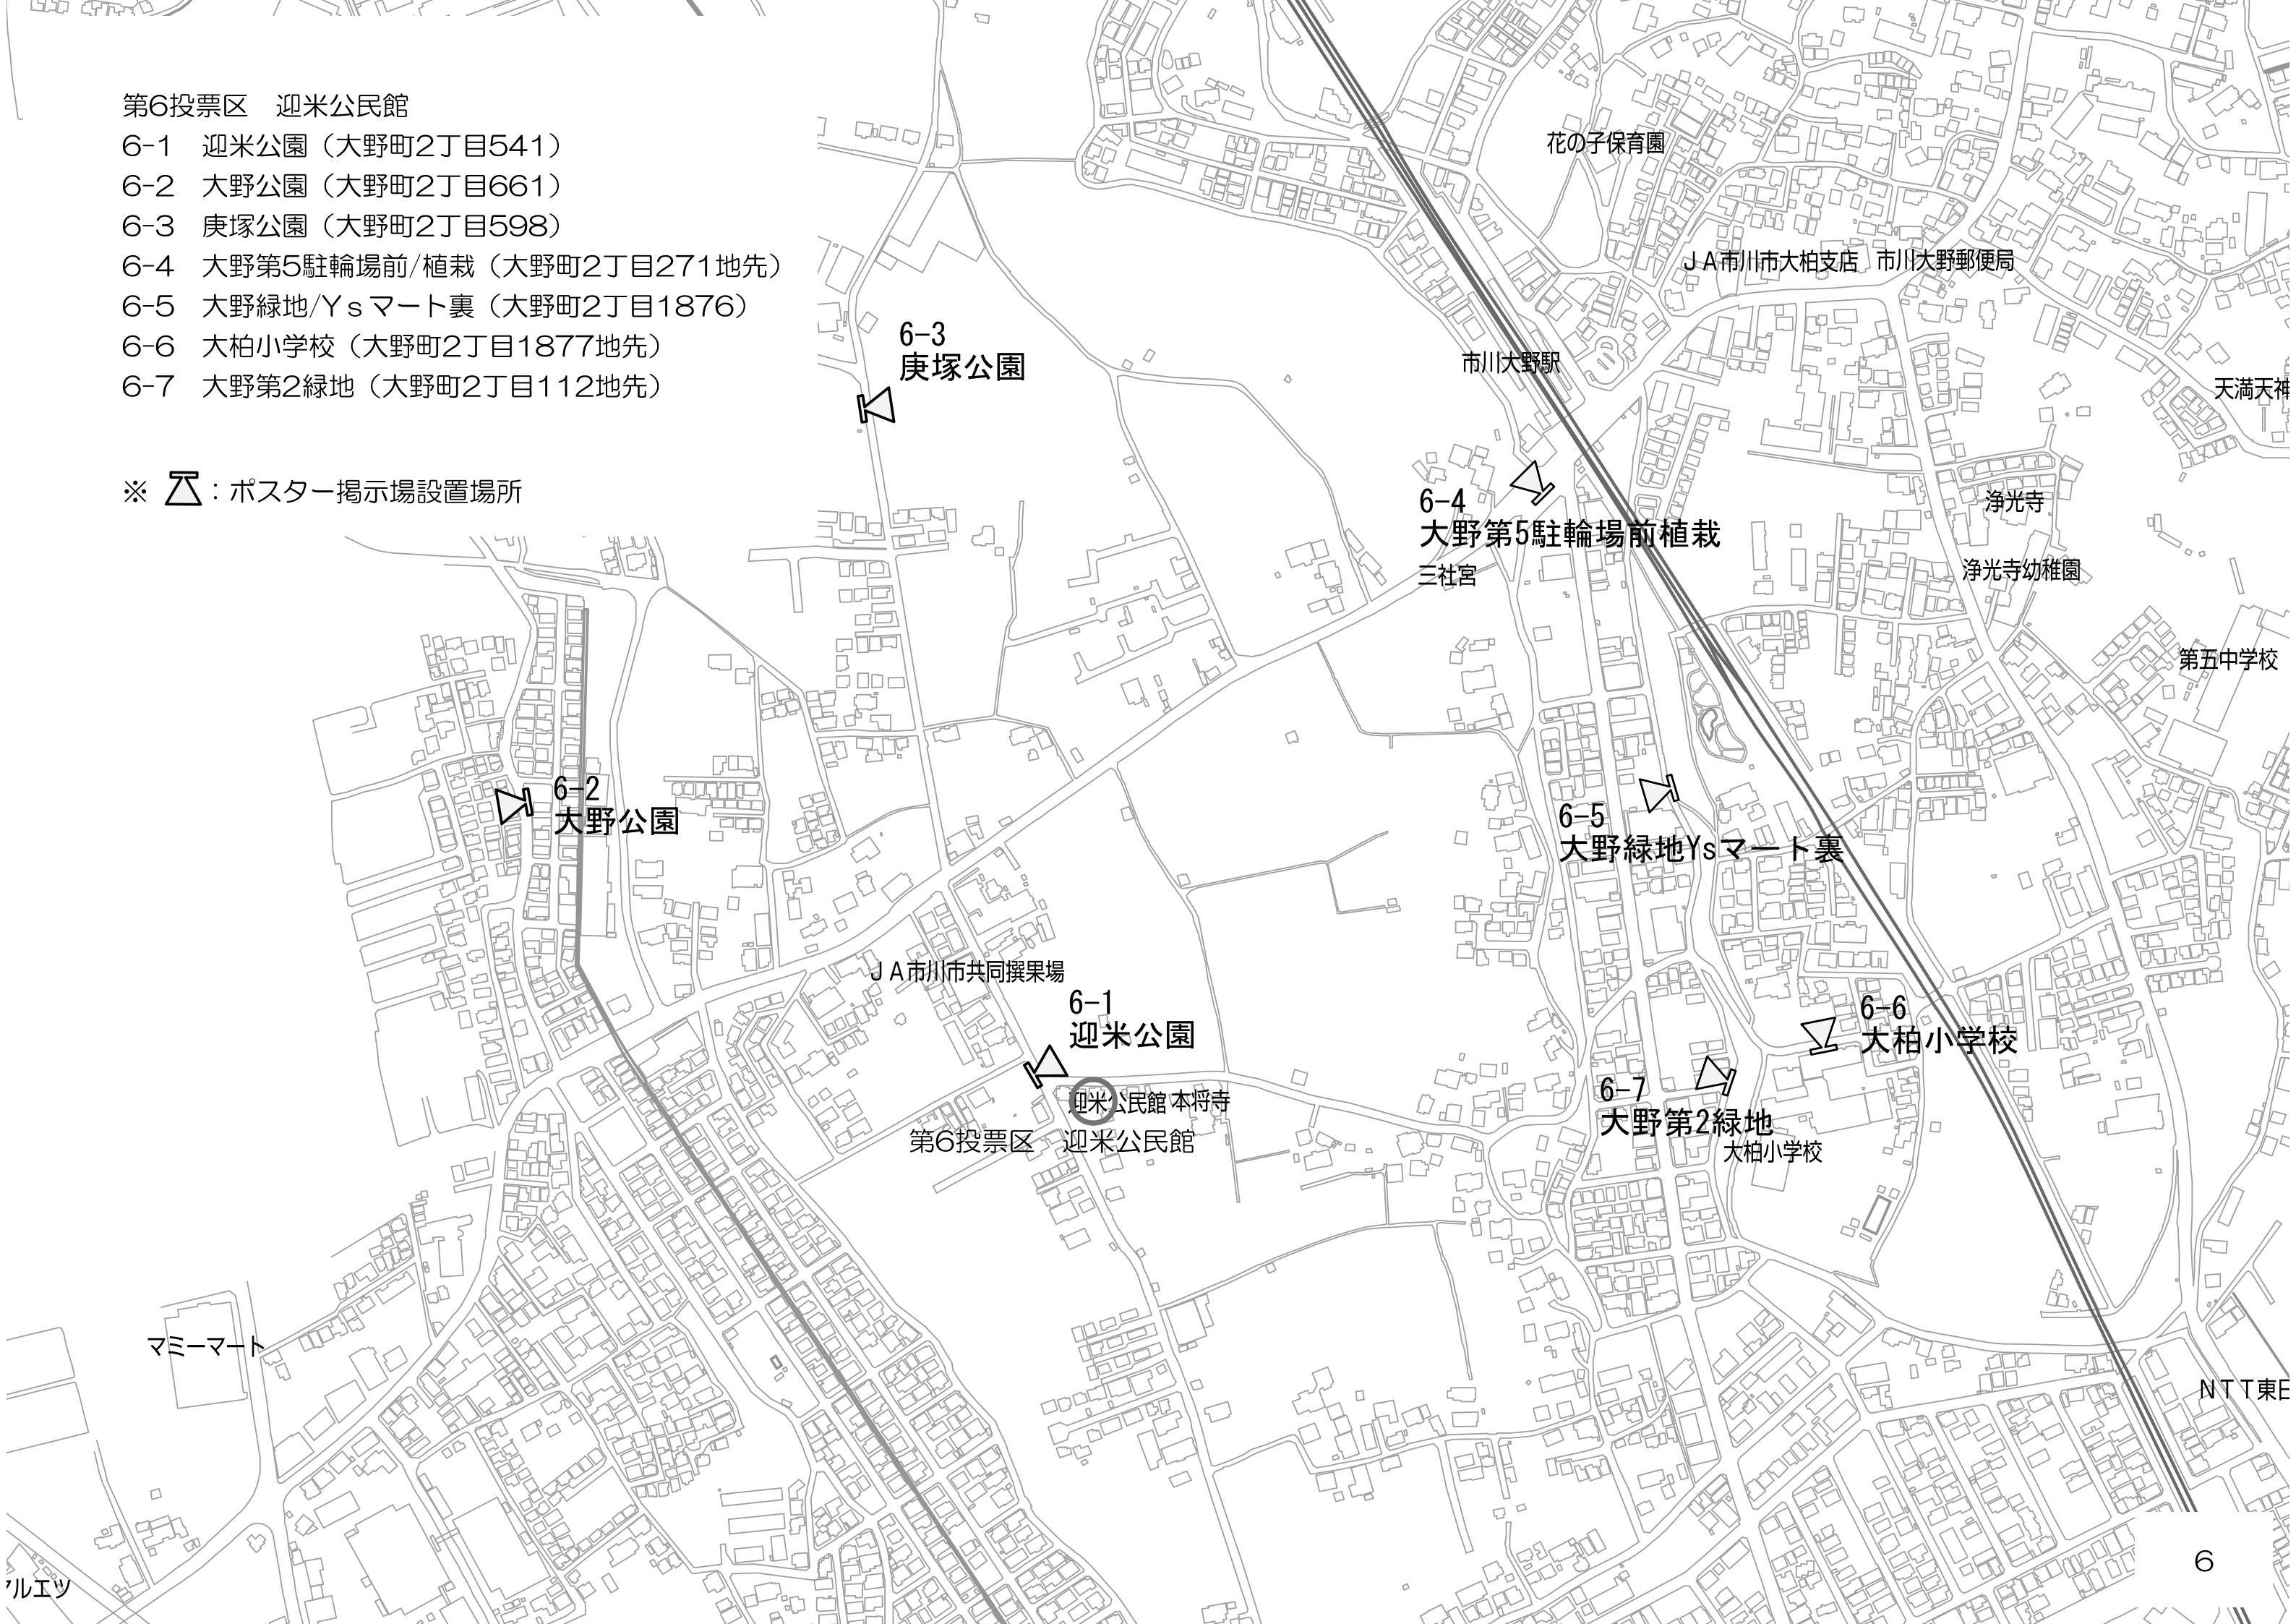

第6投票区 迎米公民館

- 6-1 迎米公園 (大野町2丁目541)
- 6-2 大野公園 (大野町2丁目661)
- 6-3 庚塚公園 (大野町2丁目598)
- 6-4 大野第5駐輪場前/植栽 (大野町2丁目271地先)
- 6-5 大野緑地/Ys マート裏 (大野町2丁目1876)
- 6-6 大柏小学校 (大野町2丁目1877地先)
- 6-7 大野第2緑地 (大野町2丁目112地先)

※ : ポスター掲示場設置場所