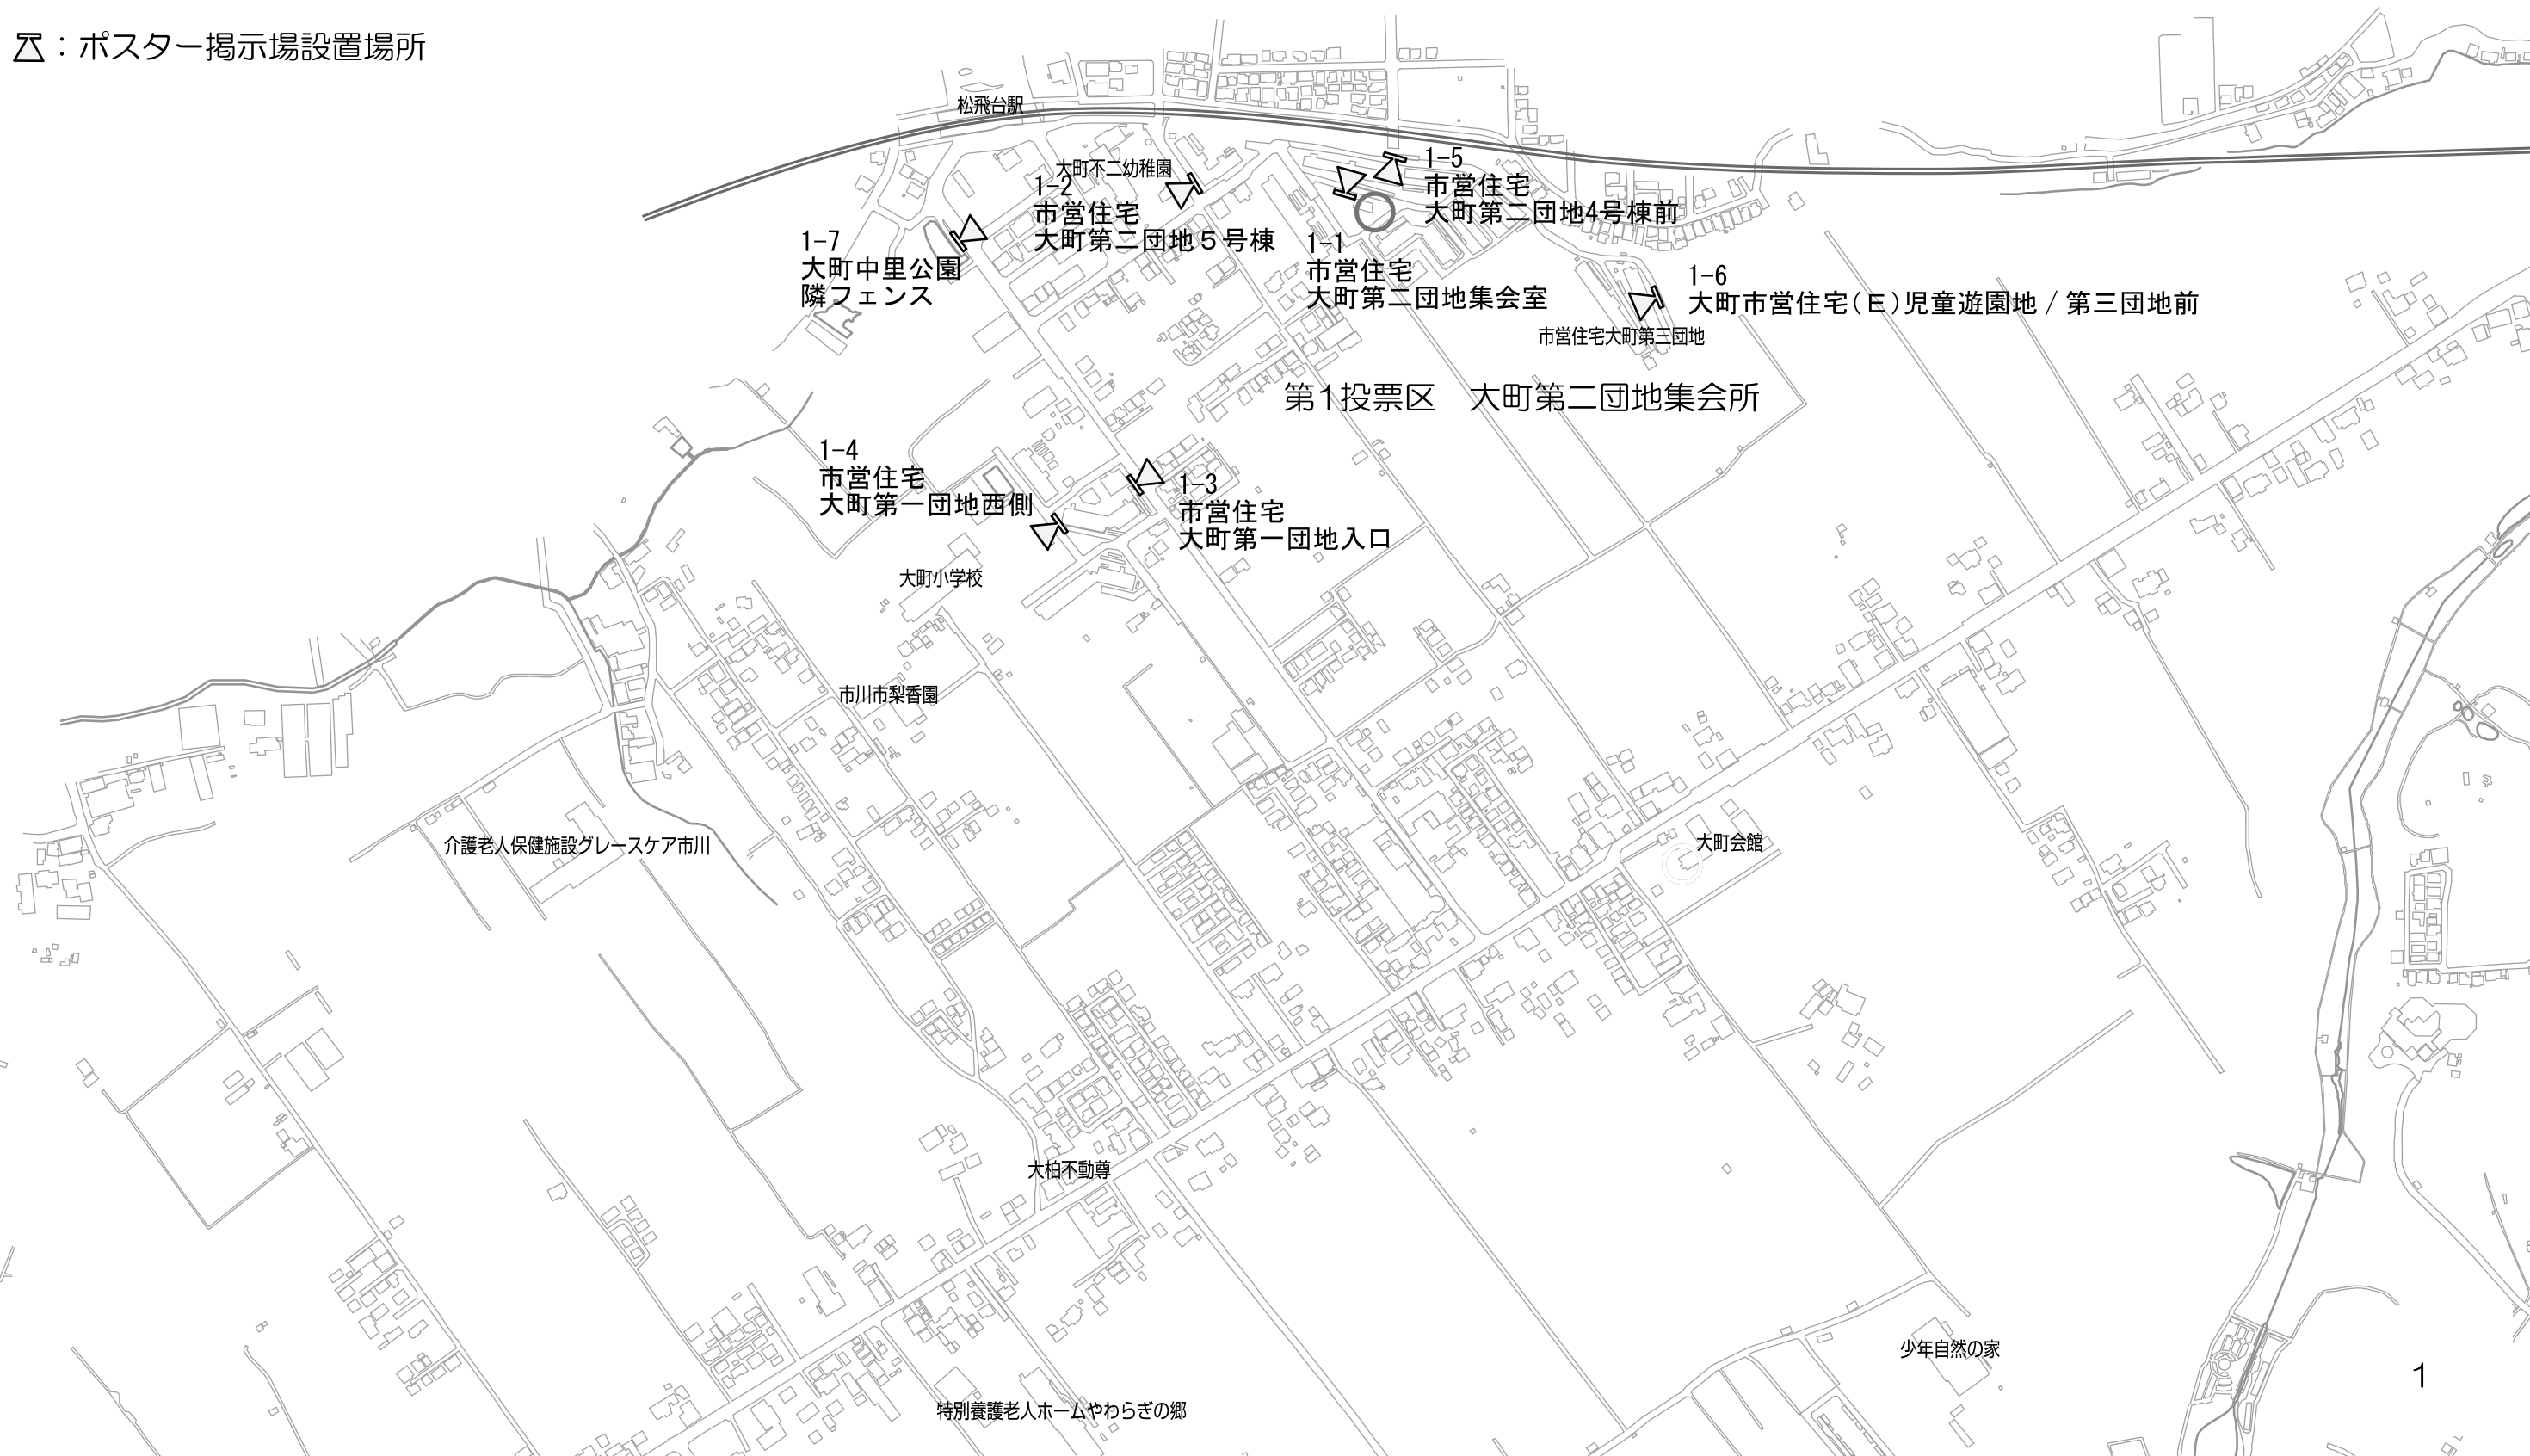

第1投票区 大町第二団地集会所

1-1 市営住宅大町第二団地/集会所（大町124）

1-2 市営住宅大町第二団地/5号棟（大町124）

1-3 市営住宅大町第一団地/入口（大町95）

1-4 市営住宅大町第一団地/西側（大町95）

1-5 市営住宅大町第二団地/4号棟前（大町124）

1-6 大町市営住宅（E）児童遊園地/第三団地前（大町124）

1-7 大町中里公園隣フェンス（大町572地先）

※ ㊦：ポスター掲示場設置場所

- 第3投票区 大野地域ふれあい館
- 3-1 大野地域ふれあい館 (大野町3丁目1625)
 - 3-2 みかど公園 (大野町3丁目293)
 - 3-3 大野第1駐輪場 (大野町3丁目1435地先)
 - 3-4 市川大野駅北側タクシーのりば (大野町3丁目1427-8地先)
 - 3-5 NTT大野電話交換センター (大野町3丁目2073)
 - 3-6 第五中学校/グラウンド (大野町3丁目1993)
 - 3-7 大野町4丁目少年広場 (大野町4丁目3126地先)
 - 3-8 大野4丁目第2児童遊園地 (大野町4丁目3005-7地先)
 - 3-9 大野町4丁目公園 (大野町4丁目3036地先)

※ ㊦：ポスター掲示場設置場所

第5投票区 大柏出張所

- 5-1 大柏出張所 (南大野2丁目3-19)
- 5-2 こざと北公園/北側 (南大野2丁目6)
- 5-3 こざと北公園/南側 (南大野2丁目6)
- 5-4 こざと南公園/南側 (南大野2丁目5)
- 5-5 大野保育園 (南大野2丁目4-5)
- 5-6 こぶし公園 (南大野2丁目3)
- 5-7 おおさき公園 (南大野3丁目7)
- 5-8 柏井第2公園 (柏井町3丁目149)