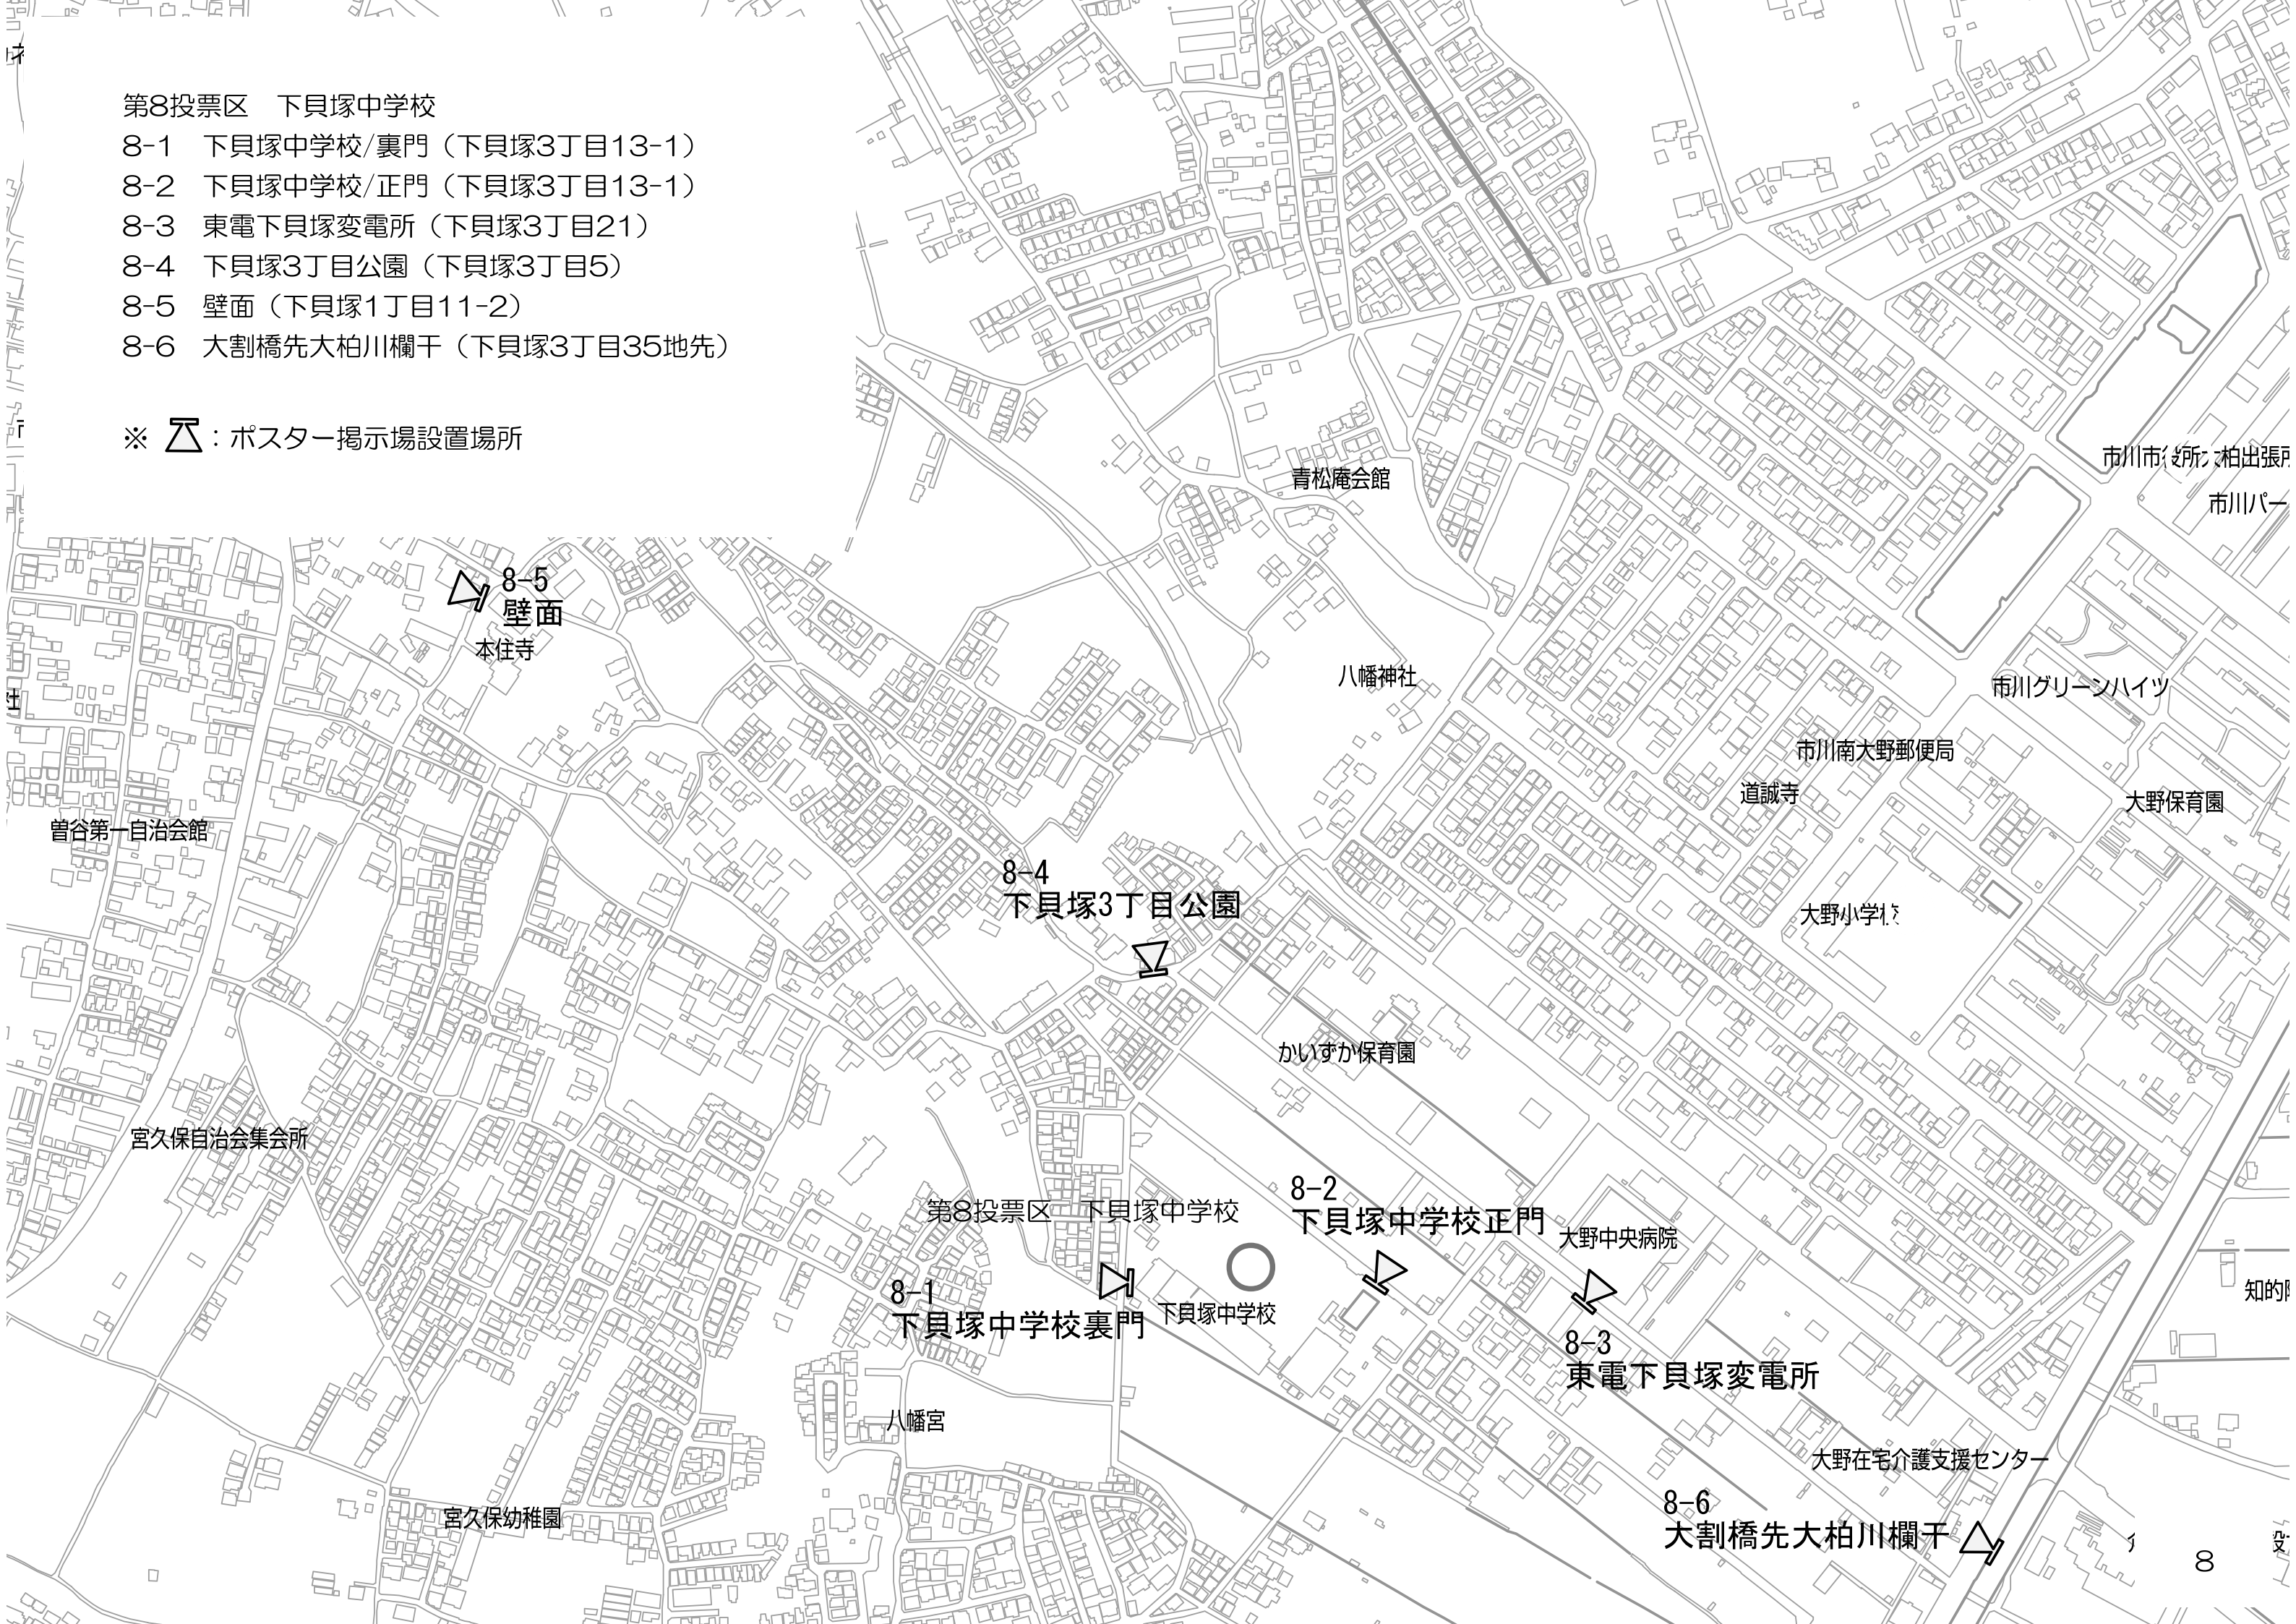

第8投票区 下貝塚中学校

8-1 下貝塚中学校/裏門（下貝塚3丁目13-1）

8-2 下貝塚中学校/正門（下貝塚3丁目13-1）

8-3 東電下貝塚変電所（下貝塚3丁目21）

8-4 下貝塚3丁目公園（下貝塚3丁目5）

8-5 壁面（下貝塚1丁目11-2）

8-6 大割橋先大柏川欄干（下貝塚3丁目35地先）

※ : ポスター掲示場設置場所

8-5
壁面
本住寺

8-4
下貝塚3丁目公園

第8投票区 下貝塚中学校
8-1
下貝塚中学校裏門
下貝塚中学校

8-2
下貝塚中学校正門

8-3
東電下貝塚変電所

8-6
大割橋先大柏川欄干

青松庵会館

八幡神社

市川南大野郵便局

道誠寺

大野小学校

かいずか保育園

大野中央病院

大野在宅介護支援センター

市川市役所 柏出張所

市川パー

市川グリーンハイツ

大野保育園

曾谷第一自治会館

宮久保自治会集会所

宮久保幼稚園

八幡宮

知的