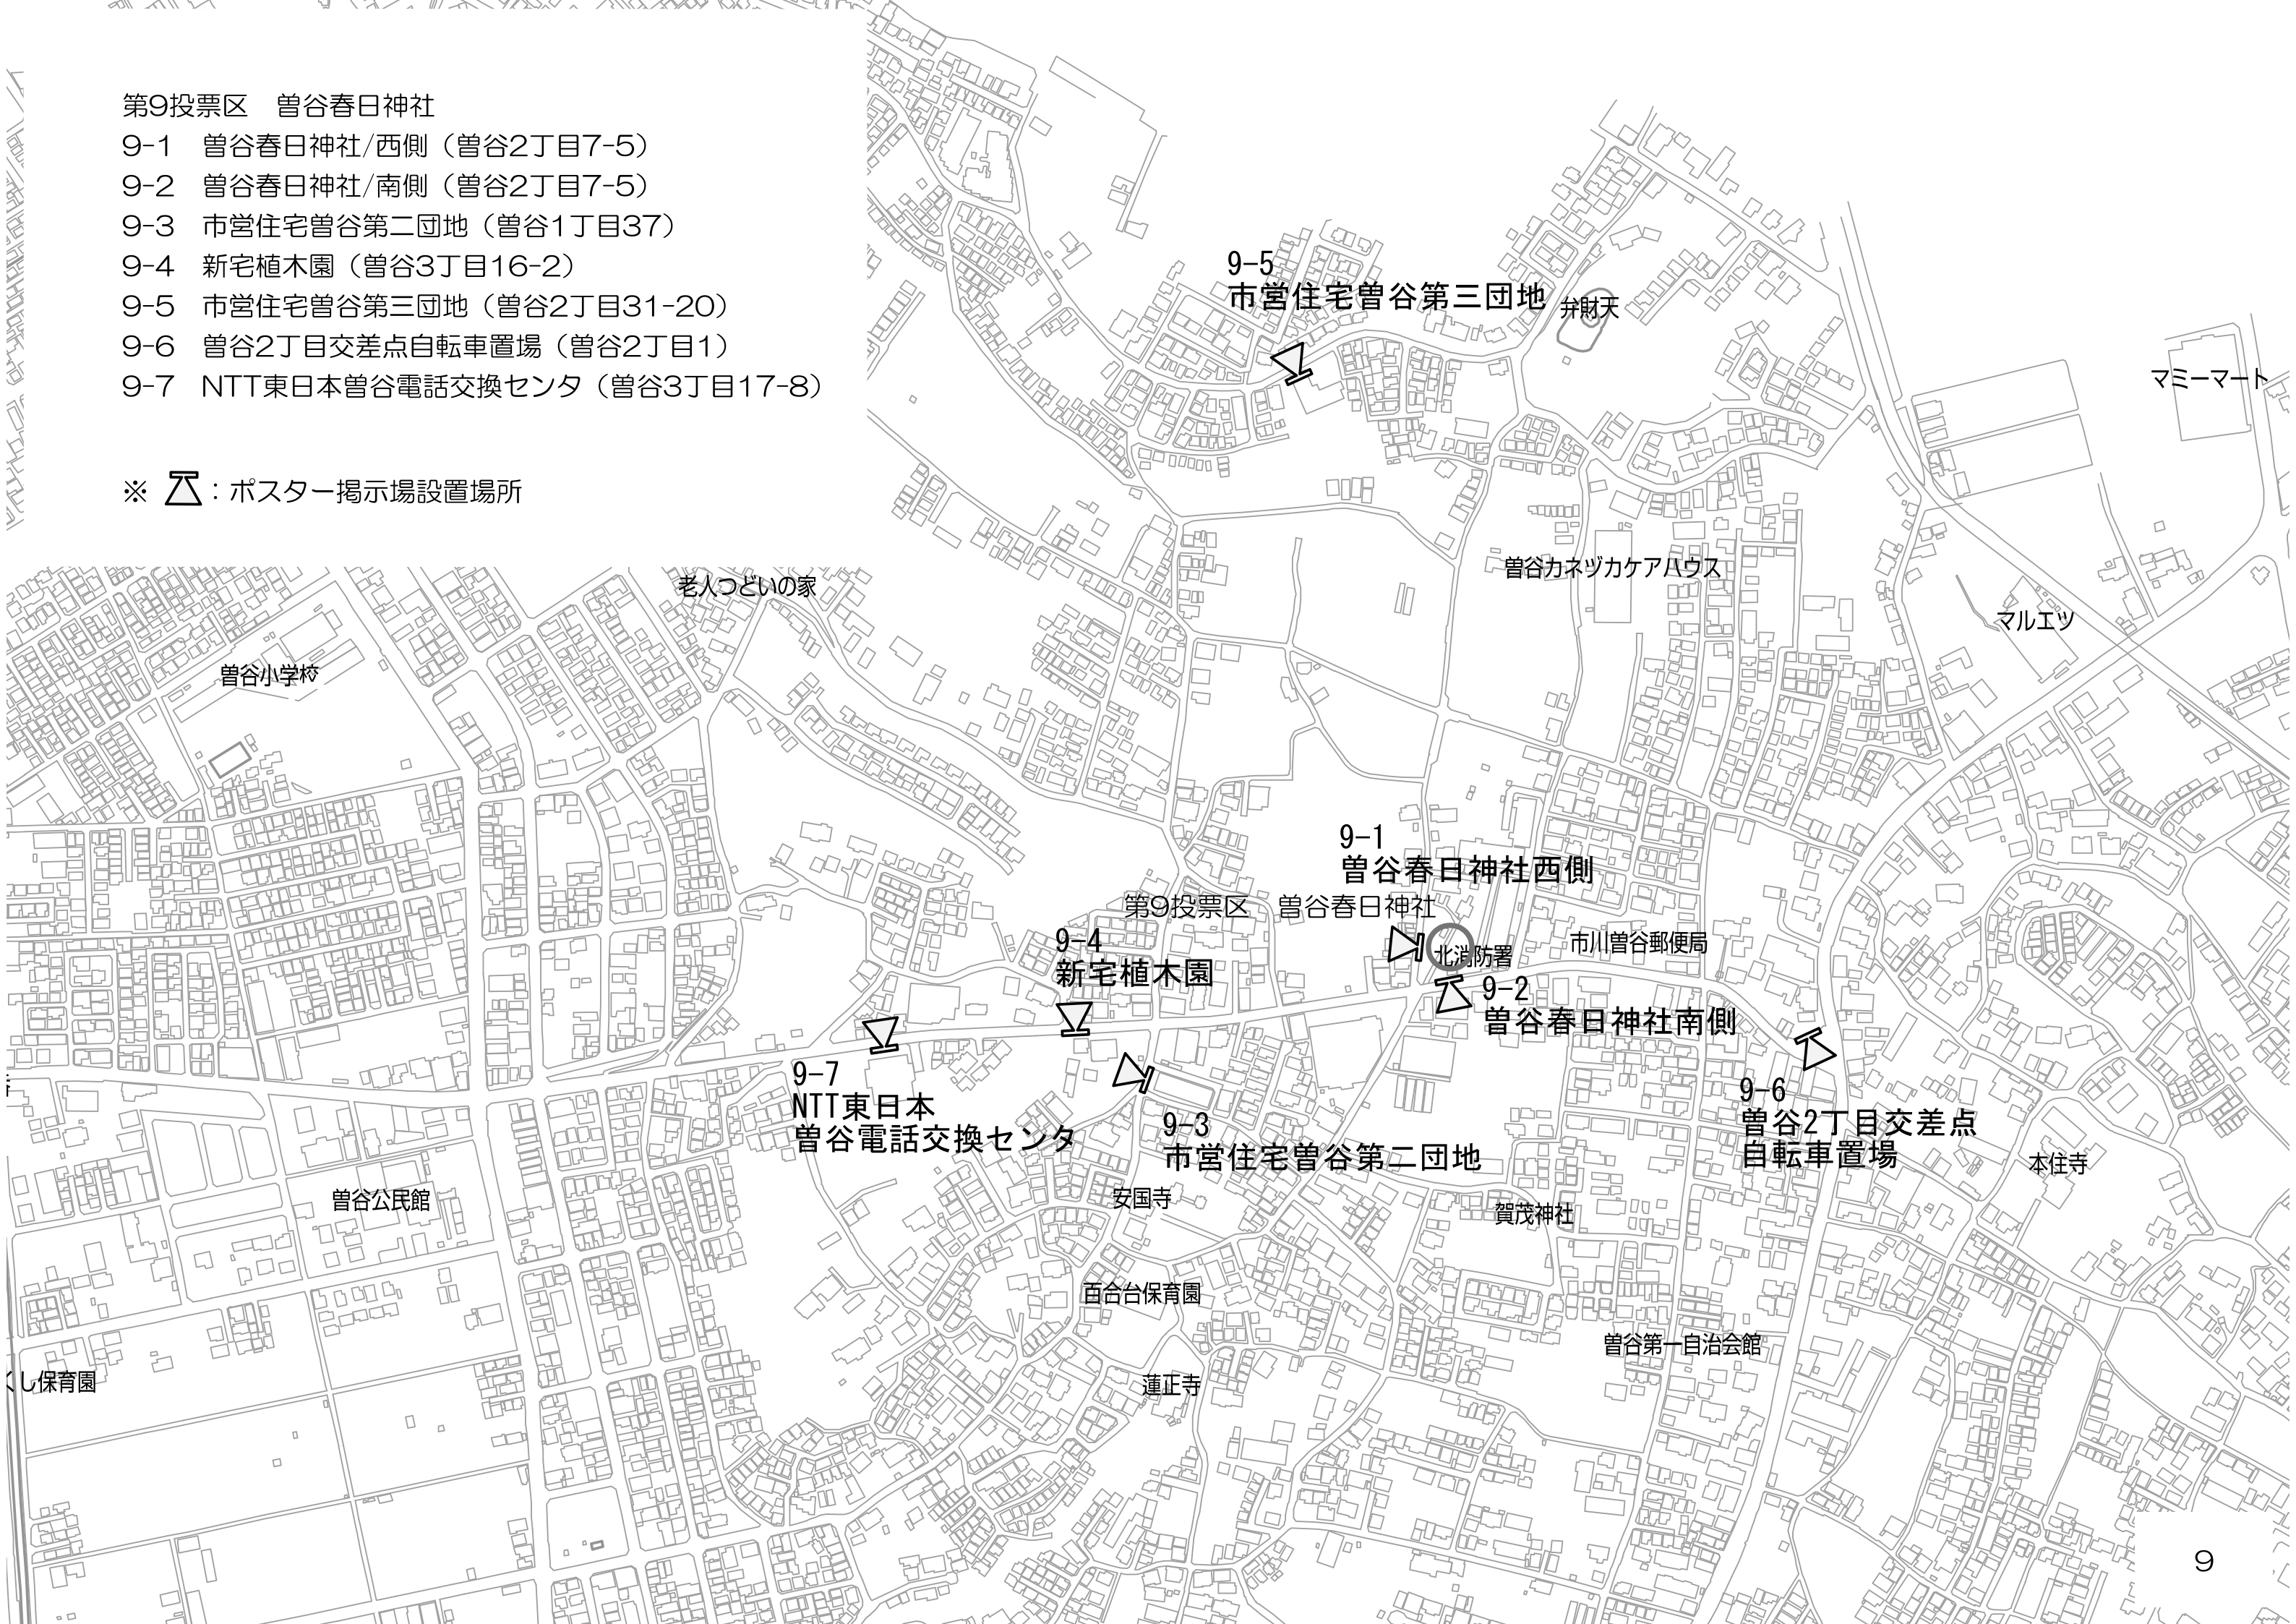

第9投票区 曾谷春日神社

- 9-1 曾谷春日神社/西側 (曾谷2丁目7-5)
- 9-2 曾谷春日神社/南側 (曾谷2丁目7-5)
- 9-3 市営住宅曾谷第二団地 (曾谷1丁目37)
- 9-4 新宅植木園 (曾谷3丁目16-2)
- 9-5 市営住宅曾谷第三団地 (曾谷2丁目31-20)
- 9-6 曾谷2丁目交差点自転車置場 (曾谷2丁目1)
- 9-7 NTT東日本曾谷電話交換センタ (曾谷3丁目17-8)

※ : ポスター掲示場設置場所