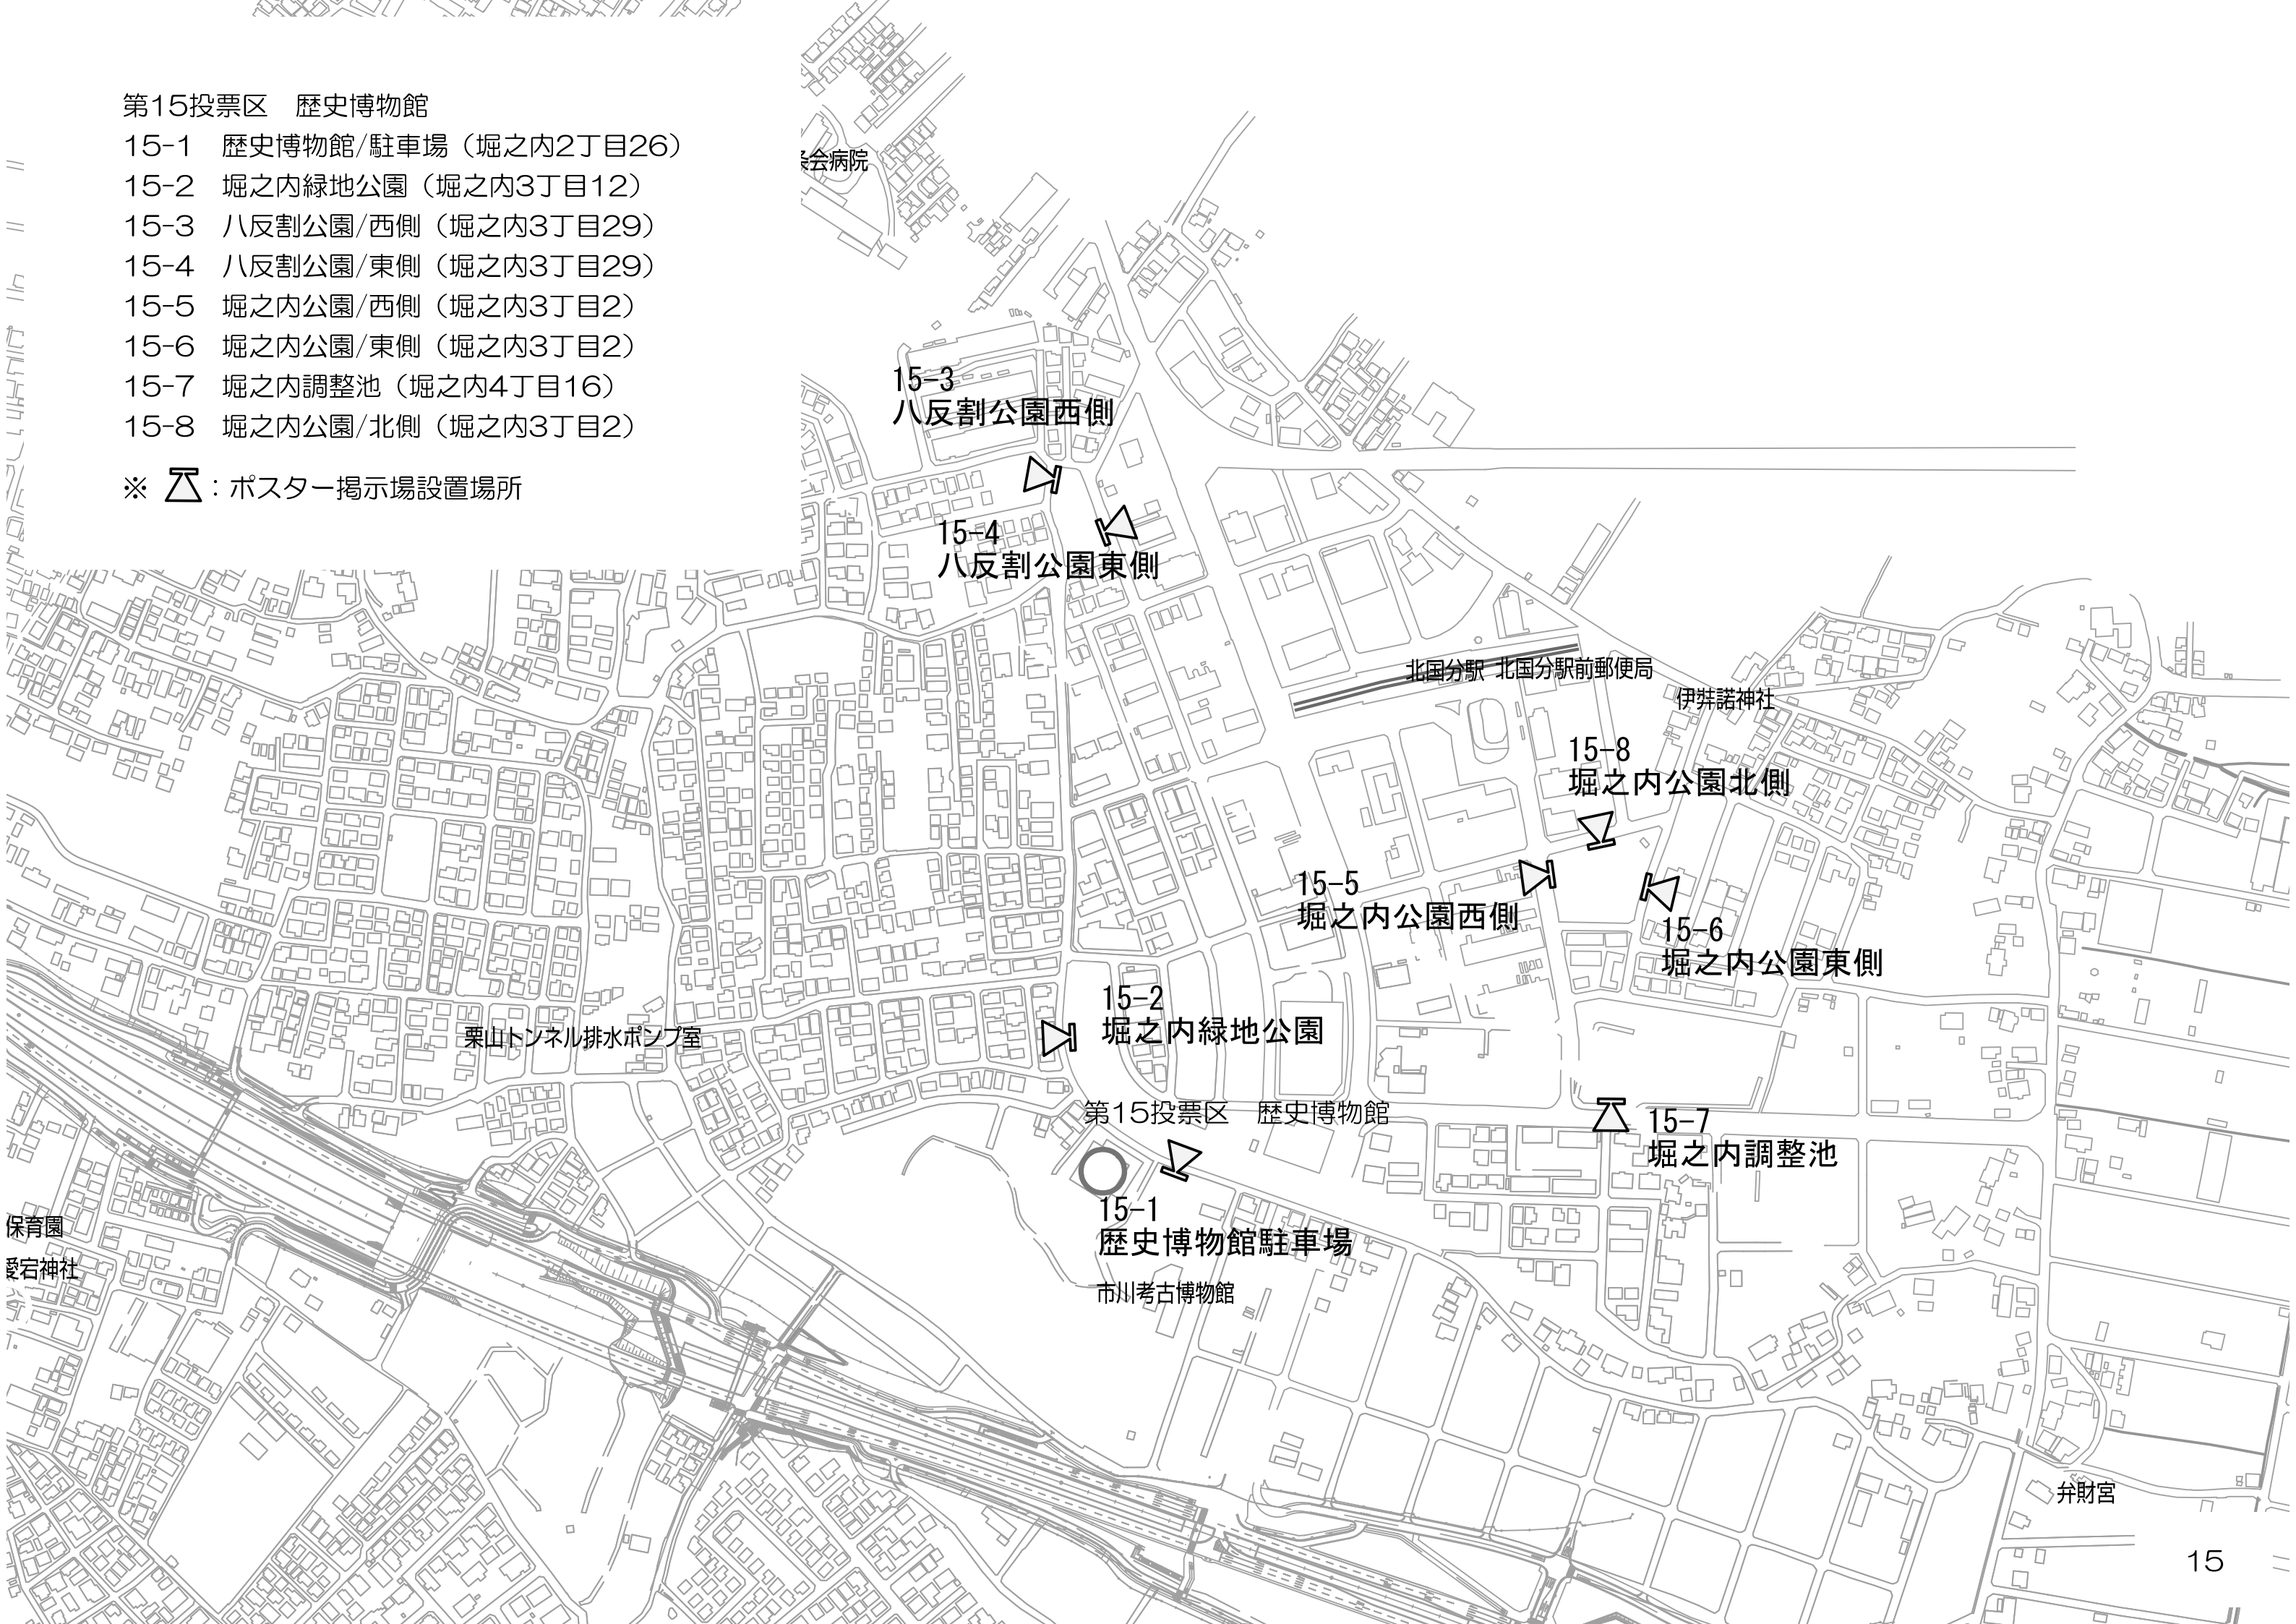

- 14-1 中国分小学校/南側 (中国分1丁目22-1)
- 14-2 中国分小学校/北側 (中国分1丁目22-1)
- 14-3 住友金属鉱山(株)市川研究センター/南側 (中国分3丁目18-5)
- 14-4 住友金属鉱山(株)市川研究センター/北側 (中国分3丁目18-5)
- 14-5 国府台自動車学校 (中国分3丁目16-1)
- 14-6 中国分保育園 (中国分2丁目13-1)
- 14-7 雨水貯留施設 (中国分5丁目26地先)
- 14-8 中国分みずき公園 (中国分3丁目19)
- 14-9 西部公民館 (中国分2丁目13-8)

※ ㊦：ポスター掲示場設置場所

第15投票区 歴史博物館

- 15-1 歴史博物館/駐車場（堀之内2丁目26）
- 15-2 堀之内緑地公園（堀之内3丁目12）
- 15-3 八反割公園/西側（堀之内3丁目29）
- 15-4 八反割公園/東側（堀之内3丁目29）
- 15-5 堀之内公園/西側（堀之内3丁目2）
- 15-6 堀之内公園/東側（堀之内3丁目2）
- 15-7 堀之内調整池（堀之内4丁目16）
- 15-8 堀之内公園/北側（堀之内3丁目2）

※  : ポスター掲示場設置場所

第16投票区 いきいきセンター北国分

16-1 いきいきセンター北国分前畑（北国分1丁目9）

16-2 北国分第1緑地（北国分4丁目18）

16-3 北国分第2緑地（北国分4丁目17）

16-4 北国分公園（北国分4丁目10）

16-5 北国分2丁目公園/南側（北国分2丁目27）

16-6 いなりざく公園（北国分3丁目9）

※ ：ポスター掲示場設置場所

第19投票区 真間小学校

- 19-1 真間小学校/東側（真間4丁目1-1）
- 19-2 真間小学校/南側（真間4丁目1-1）
- 19-3 真間小学校/西側（真間4丁目1-1）
- 19-4 入江橋脇真間川欄干（真間4丁目6地先）
- 19-5 真間山幼稚園（真間4丁目9-1）
- 19-6 井上医院前真間川欄干（市川4丁目3地先）

※  : ポスター掲示場設置場所

第20投票区 第二中学校