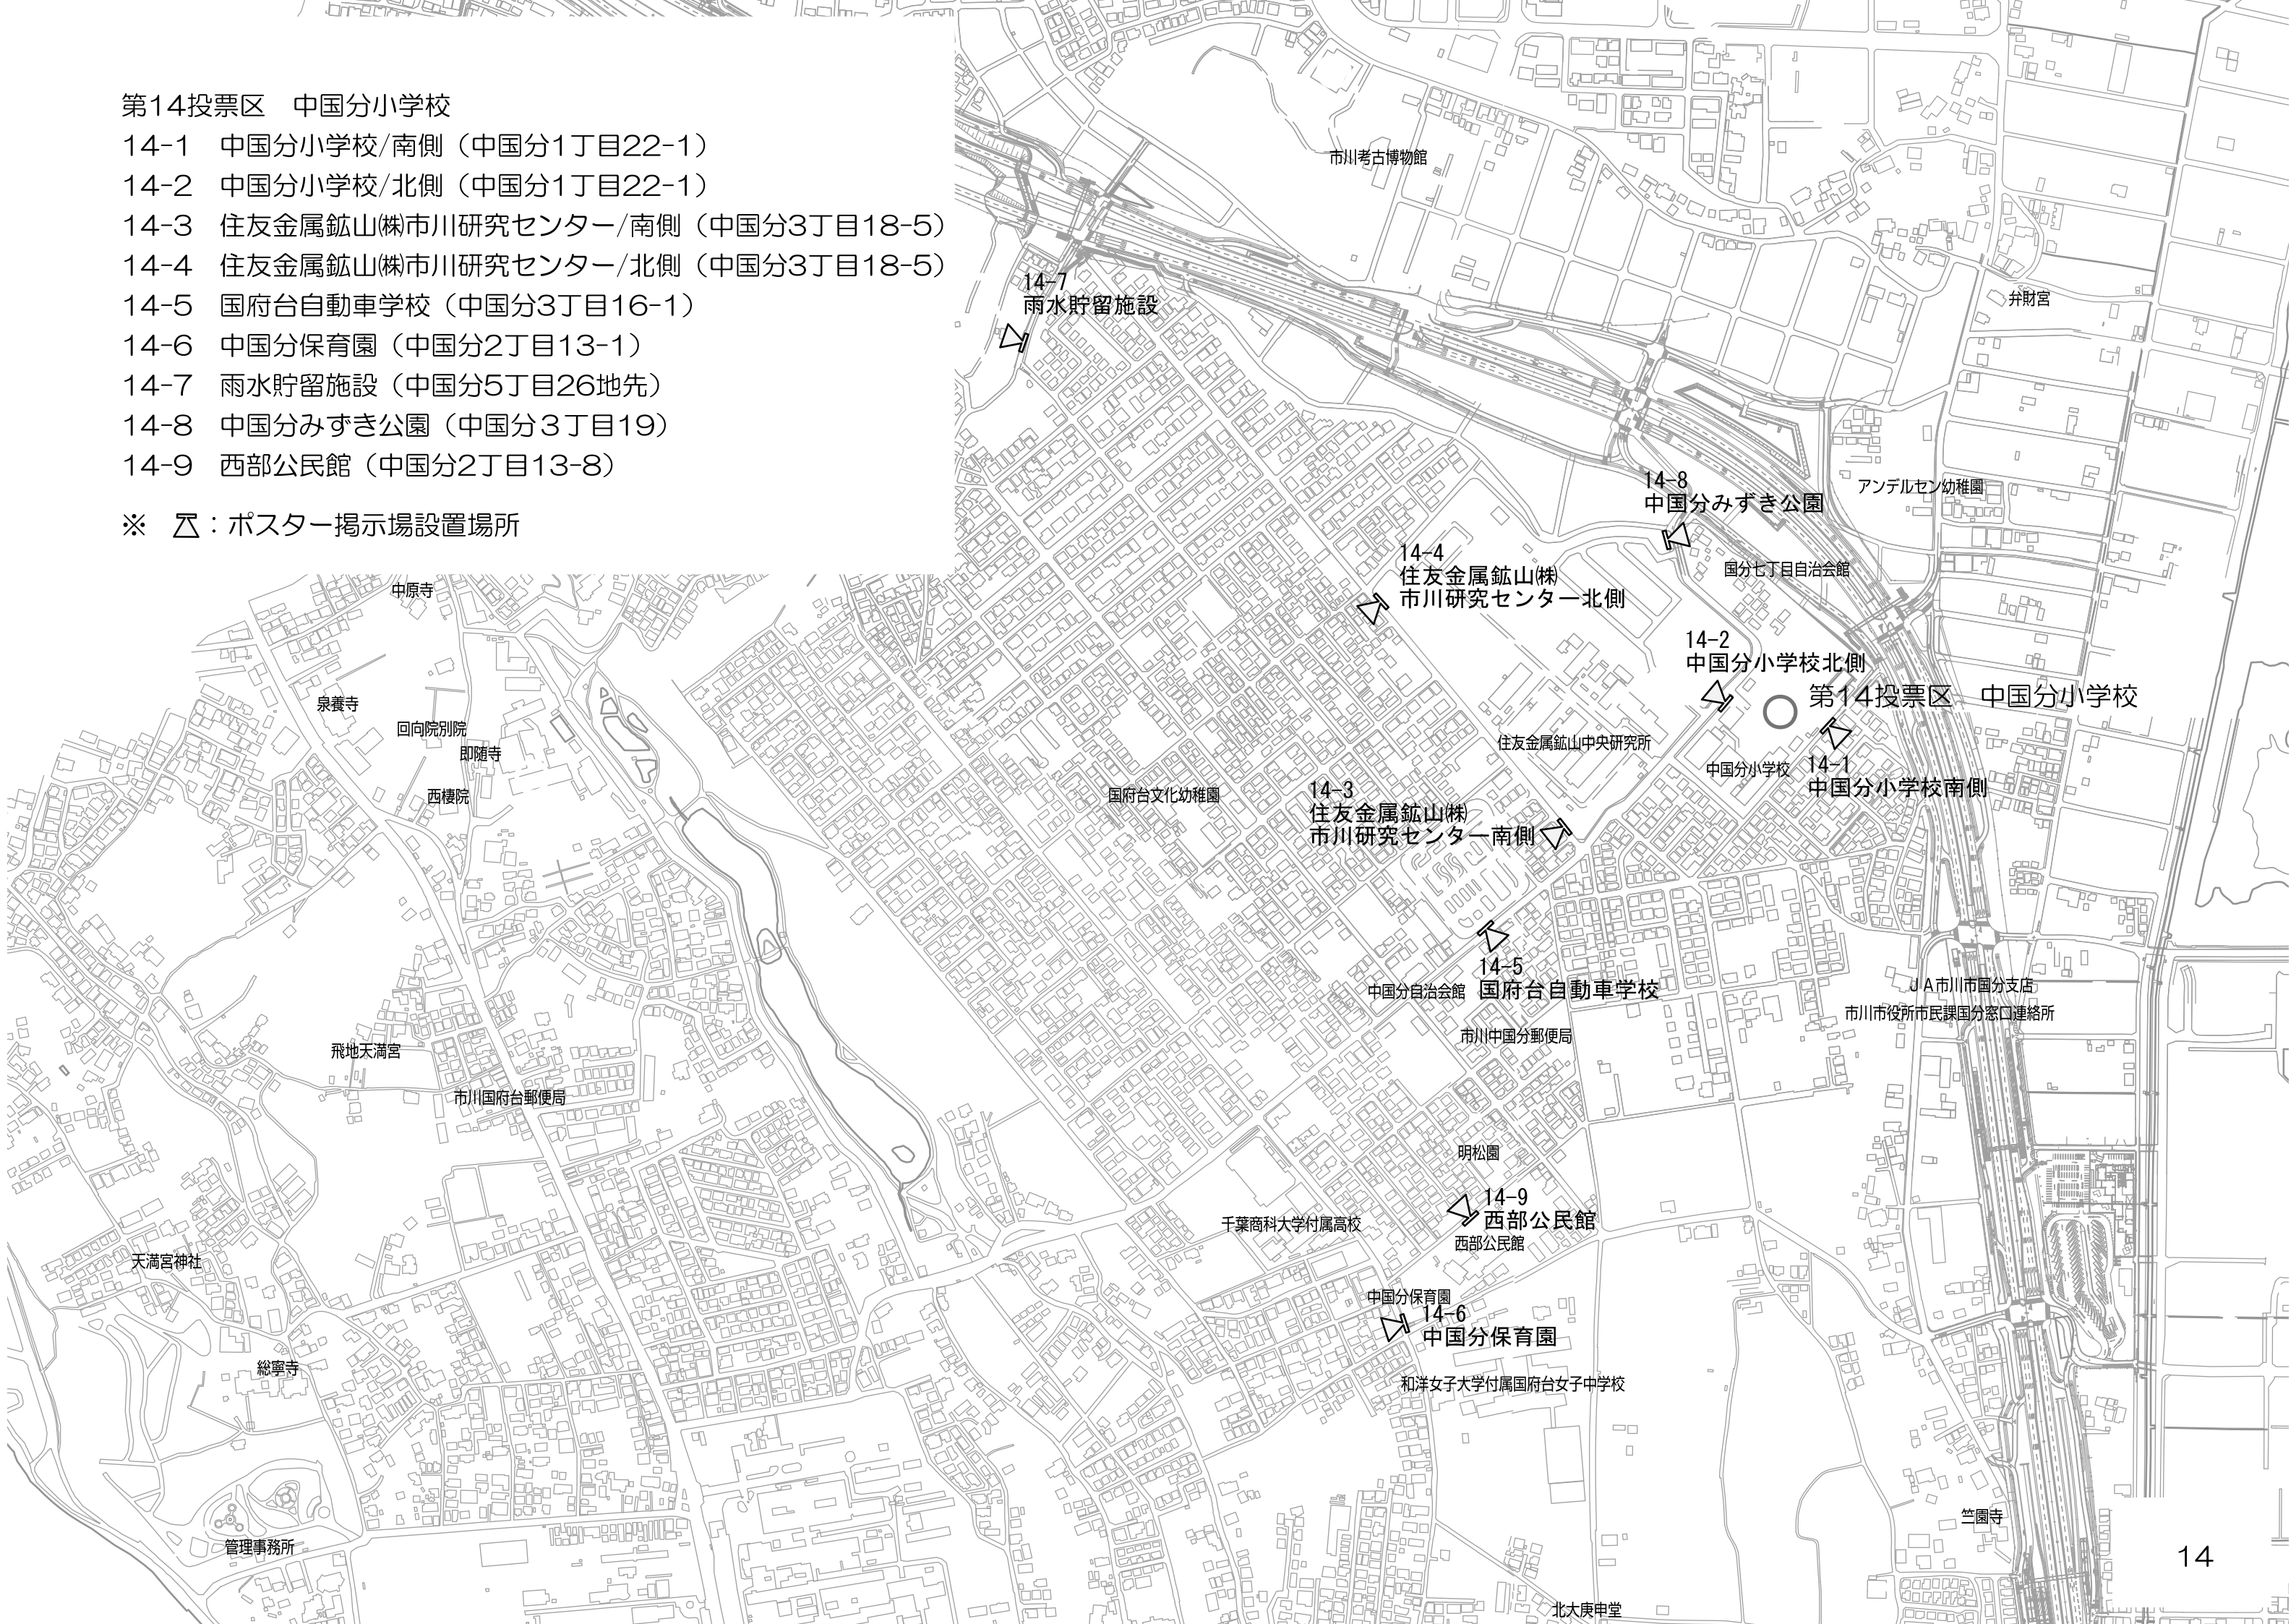

※  : ポスター掲示場設置場所

第12投票区 国分小学校

- 12-1 国分小学校/南側 (東国分2丁目4-1)
- 12-2 国分小学校/東側 (東国分2丁目4-1)
- 12-3 春木川排水機場 (東国分1丁目1)
- 12-4 百合台橋脇欄干 (東国分1丁目2)
- 12-5 市川昂高校 (東国分1丁目1-1)
- 12-6 国分川調整池緑地/西側 (東国分3丁目4)
- 12-7 国分川調整池緑地/南側 (東国分3丁目4)
- 12-8 石橋下公園/北側 (国分2丁目9)
- 12-9 石橋下公園/南側 (国分2丁目9)

※ ㊦：ポスター掲示場設置場所

第13投票区 チャレンジ国分

13-1 宝珠院墓苑前（国分3丁目20地先）

13-2 国分尼寺跡公園（国分4丁目17）

13-3 和洋国府台女子中学校/国分キャンパス駐車場（国分4丁目20-1）

13-4 日枝神社（国分5丁目13）

※  : ポスター掲示場設置場所

第14投票区 中国分小学校

※ ㊦：ポスター掲示場設置場所

第15投票区 歴史博物館

- 15-1 歴史博物館/駐車場（堀之内2丁目26）
- 15-2 堀之内緑地公園（堀之内3丁目12）
- 15-3 八反割公園/西側（堀之内3丁目29）
- 15-4 八反割公園/東側（堀之内3丁目29）
- 15-5 堀之内公園/西側（堀之内3丁目2）
- 15-6 堀之内公園/東側（堀之内3丁目2）
- 15-7 堀之内調整池（堀之内4丁目16）
- 15-8 堀之内公園/北側（堀之内3丁目2）