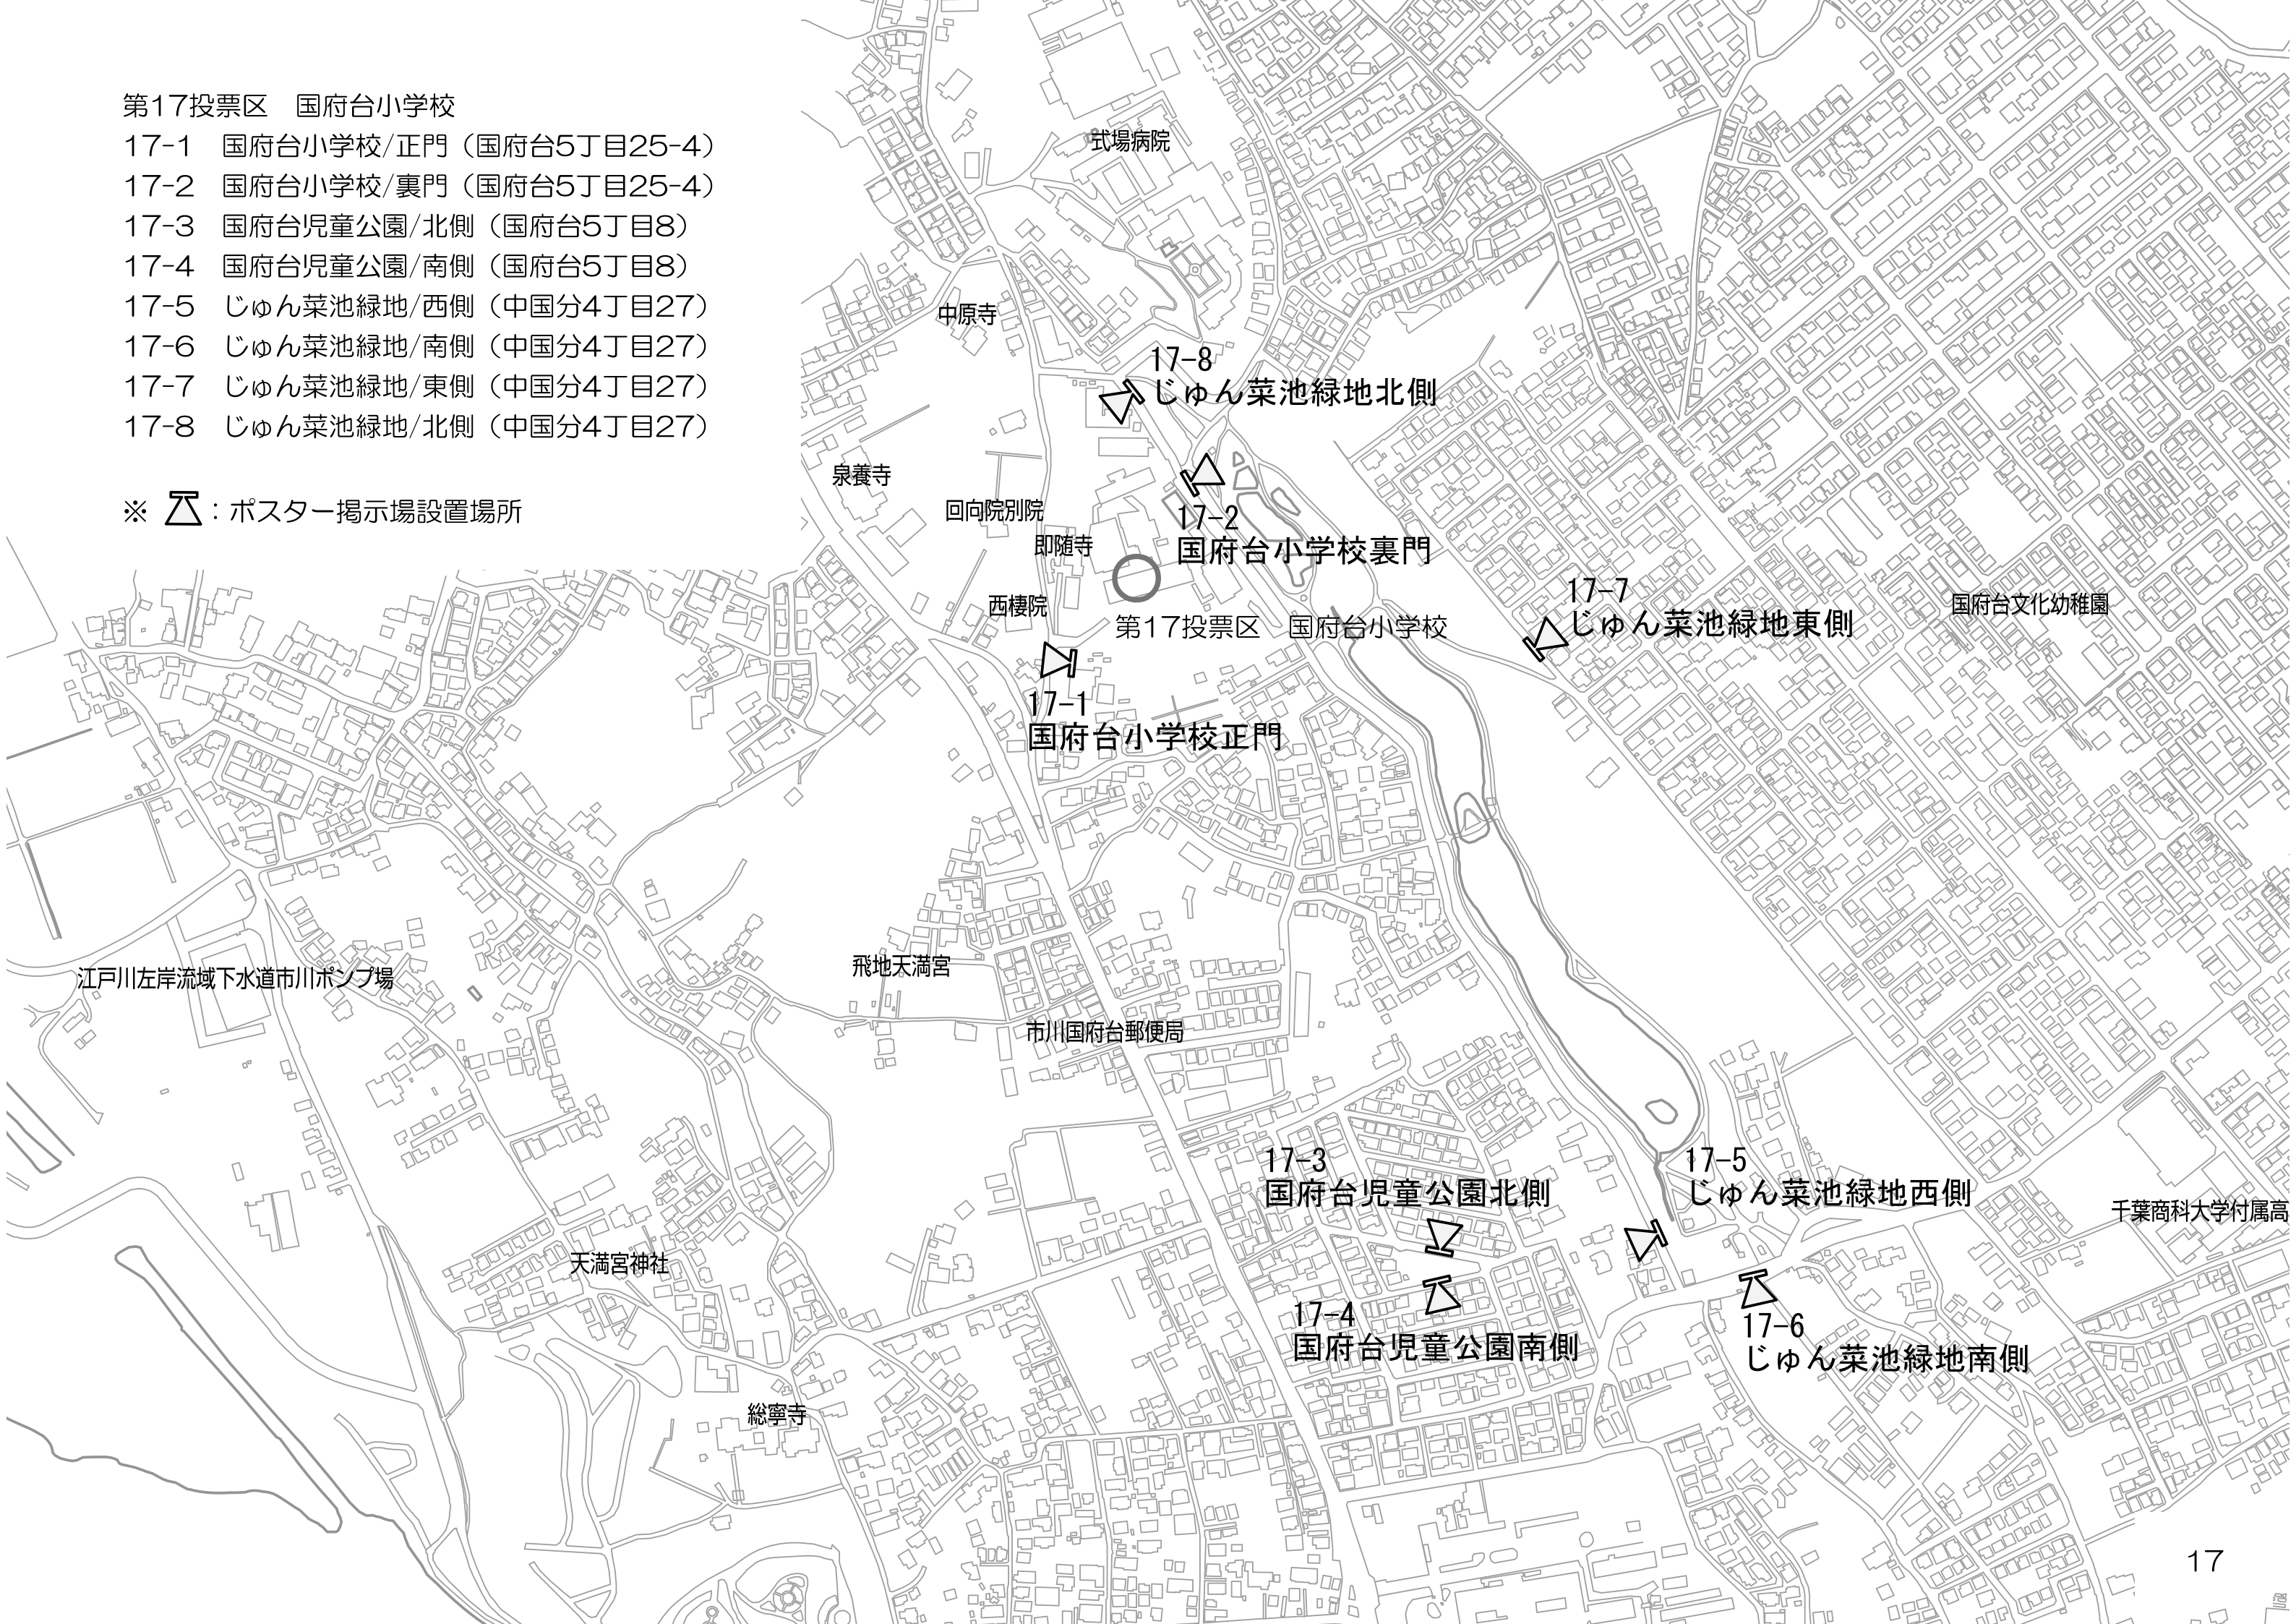

※ ㊦：ポスター掲示場設置場所

第15投票区 歴史博物館

- 15-1 歴史博物館/駐車場（堀之内2丁目26）
- 15-2 堀之内緑地公園（堀之内3丁目12）
- 15-3 八反割公園/西側（堀之内3丁目29）
- 15-4 八反割公園/東側（堀之内3丁目29）
- 15-5 堀之内公園/西側（堀之内3丁目2）
- 15-6 堀之内公園/東側（堀之内3丁目2）
- 15-7 堀之内調整池（堀之内4丁目16）
- 15-8 堀之内公園/北側（堀之内3丁目2）

※  : ポスター掲示場設置場所

第16投票区 いきいきセンター北国分

16-1 いきいきセンター北国分前畑（北国分1丁目9）

16-2 北国分第1緑地（北国分4丁目18）

16-3 北国分第2緑地（北国分4丁目17）

16-4 北国分公園（北国分4丁目10）

16-5 北国分2丁目公園/南側（北国分2丁目27）

16-6 いなりざく公園（北国分3丁目9）

16-7 小塚山公園/フィールドアスレチック（北国分1丁目1）

16-8 北国分2丁目公園/東側（北国分2丁目27）

16-9 イリーゼ市川・別邸（北国分2丁目32-5）

※ ㊦：ポスター掲示場設置場所

第17投票区 国府台小学校

- 17-1 国府台小学校/正門 (国府台5丁目25-4)
- 17-2 国府台小学校/裏門 (国府台5丁目25-4)
- 17-3 国府台児童公園/北側 (国府台5丁目8)
- 17-4 国府台児童公園/南側 (国府台5丁目8)
- 17-5 じゅん菜池緑地/西側 (中国分4丁目27)
- 17-6 じゅん菜池緑地/南側 (中国分4丁目27)
- 17-7 じゅん菜池緑地/東側 (中国分4丁目27)
- 17-8 じゅん菜池緑地/北側 (中国分4丁目27)

※  : ポスター掲示場設置場所

第18投票区 第一中学校

- 18-1 第一中学校（国府台2丁目7-1）
- 18-2 国府台高校（国府台2丁目4-1）
- 18-3 スポーツセンター/入口（国府台1丁目6-4）
- 18-4 千葉商科大学（国府台1丁目3-1）
- 18-5 里見公園（国府台3丁目9）
- 18-6 国立国際医療研究センター国府台病院/北側（国府台1丁目7-1）
- 18-7 国立国際医療研究センター国府台病院/バス停（国府台1丁目7-1）
- 18-8 国府台公園（国府台1丁目6）
- 18-9 スポーツセンター/南側（国府台1丁目6-4）