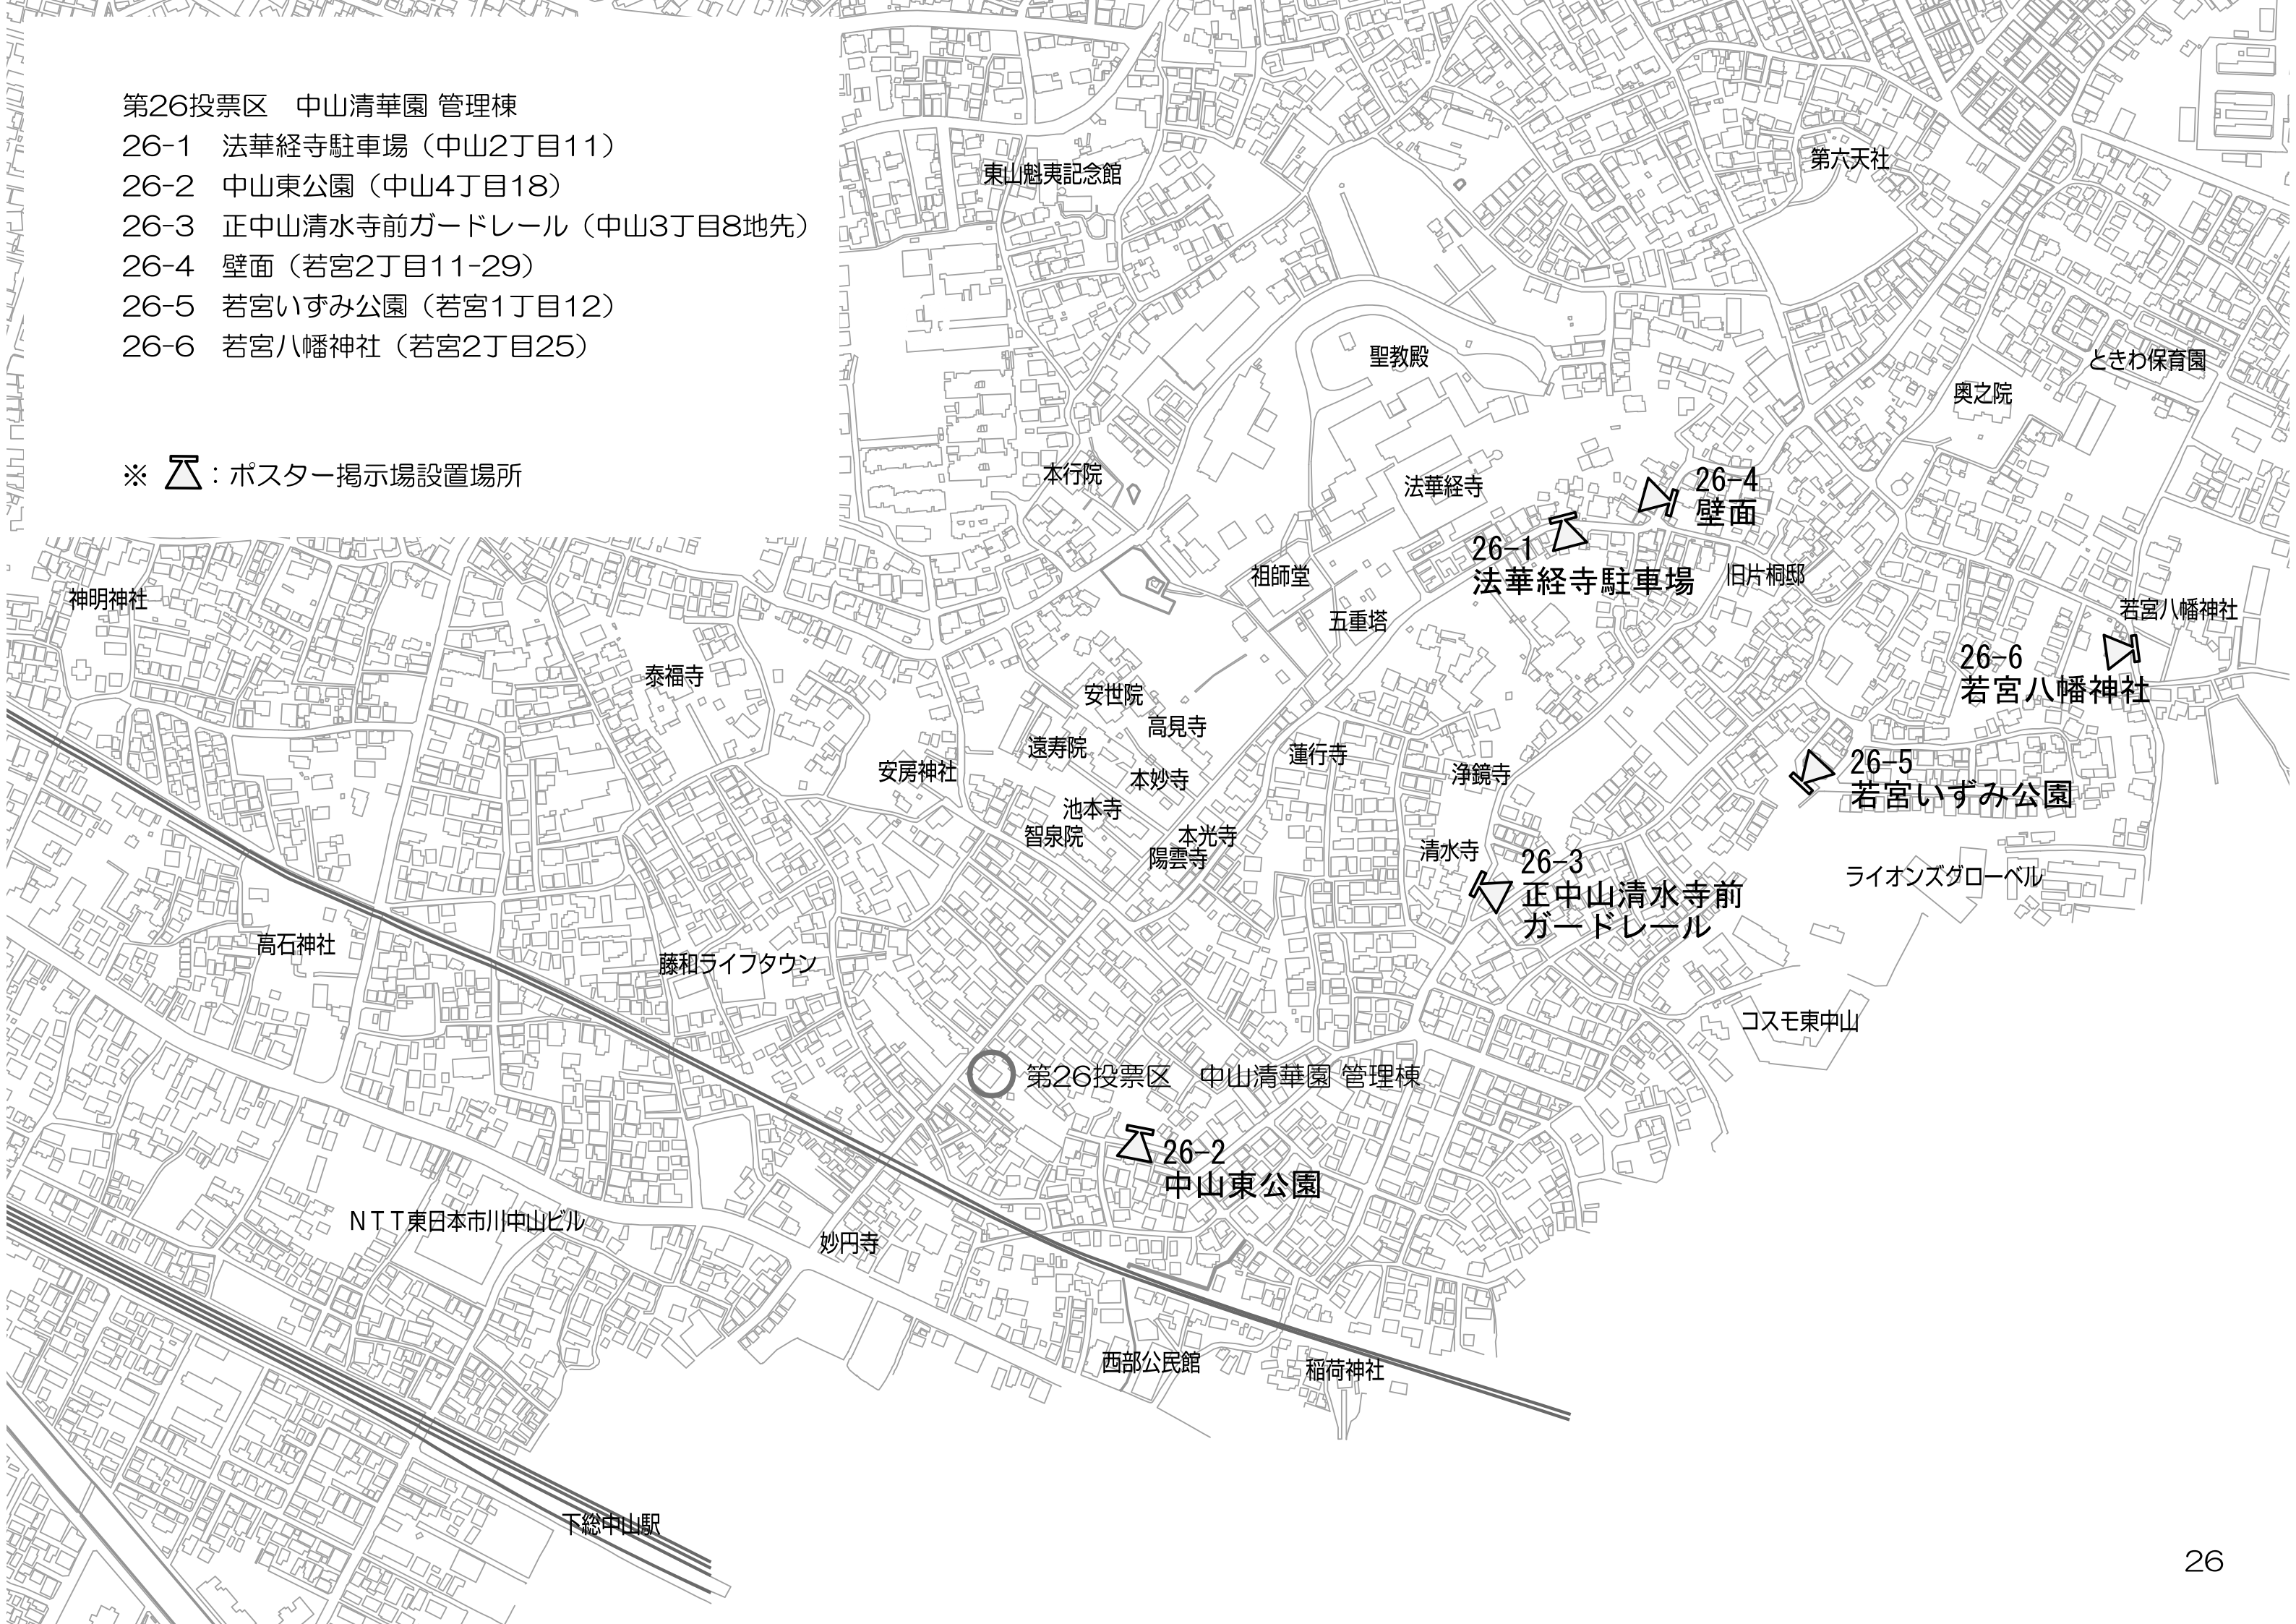

※  : ポスター掲示場設置場所

第26投票区 中山清華園 管理棟

26-1 法華経寺駐車場（中山2丁目11）

26-2 中山東公園（中山4丁目18）

26-3 正中山清水寺前ガードレール（中山3丁目8地先）

26-4 壁面（若宮2丁目11-29）

26-5 若宮いずみ公園（若宮1丁目12）

26-6 若宮八幡神社（若宮2丁目25）

※  : ポスター掲示場設置場所

第28投票区 いきいきセンター北方

28-1 北方第2公園（北方2丁目29）

28-2 壁面（本北方1丁目23-13）

28-3 子の神西公園/東側（本北方1丁目42）

28-4 子の神西公園/西側（本北方1丁目42）

28-5 北方ポンプ場（北方2丁目37）

28-6 公団市川中山団地（本北方2丁目3）

28-7 桜見橋南詰歩道ガードレール（本北方2丁目1-10）

28-8 アイリス幼稚園（北方2丁目29-9）

28-9 もときたかた第2公園（本北方1丁目4）

※  : ポスター掲示場設置場所

第30投票区 鬼高小学校

- 30-1 鬼高小学校/西側 (鬼高2丁目13-5)
- 30-2 鬼高小学校/東側 (鬼高2丁目13-5)
- 30-3 鬼高公民館 (鬼高2丁目12-23)
- 30-4 メディアパーク (鬼高1丁目1-4)
- 30-5 大堤公園 (鬼高2丁目21)
- 30-6 下総中山駐輪場 (鬼高2丁目9)
- 30-7 NTT市川中山ビル (高石神35)