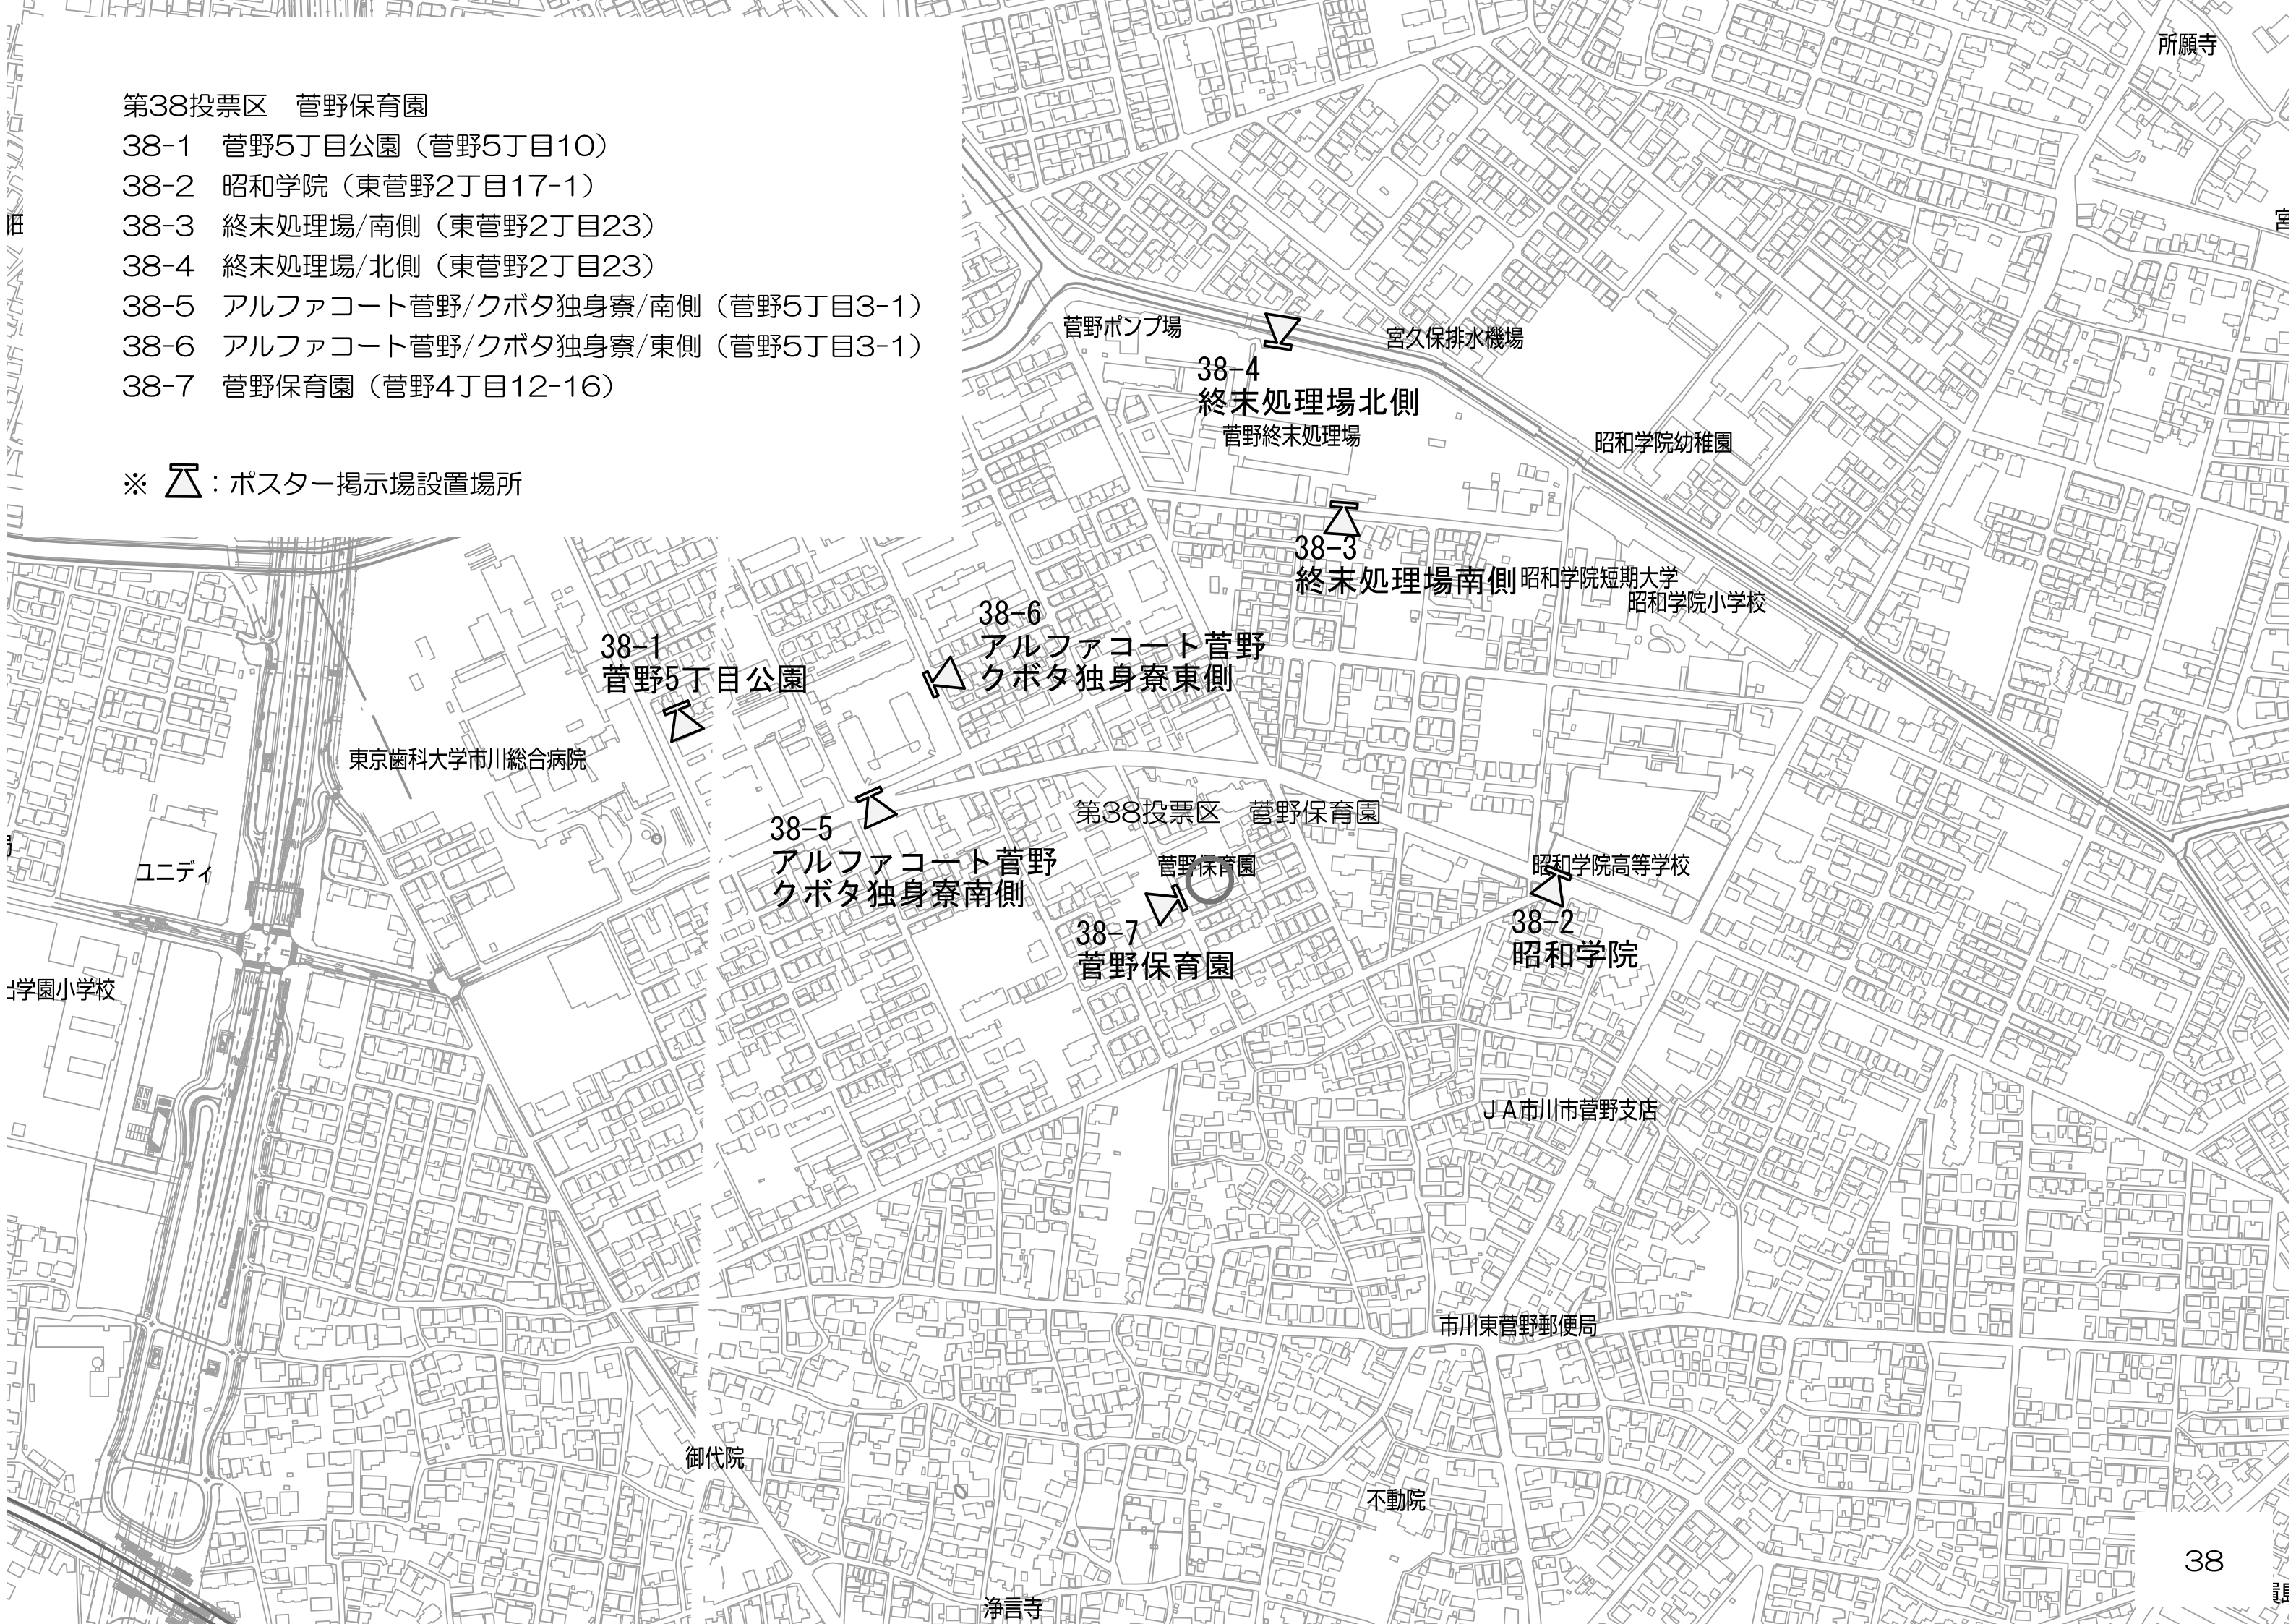

第38投票区 菅野保育園

- 38-1 菅野5丁目公園（菅野5丁目10）
- 38-2 昭和学院（東菅野2丁目17-1）
- 38-3 終末処理場/南側（東菅野2丁目23）
- 38-4 終末処理場/北側（東菅野2丁目23）
- 38-5 アルファコート菅野/クボタ独身寮/南側（菅野5丁目3-1）
- 38-6 アルファコート菅野/クボタ独身寮/東側（菅野5丁目3-1）
- 38-7 菅野保育園（菅野4丁目12-16）

※ : ポスター掲示場設置場所

所願寺