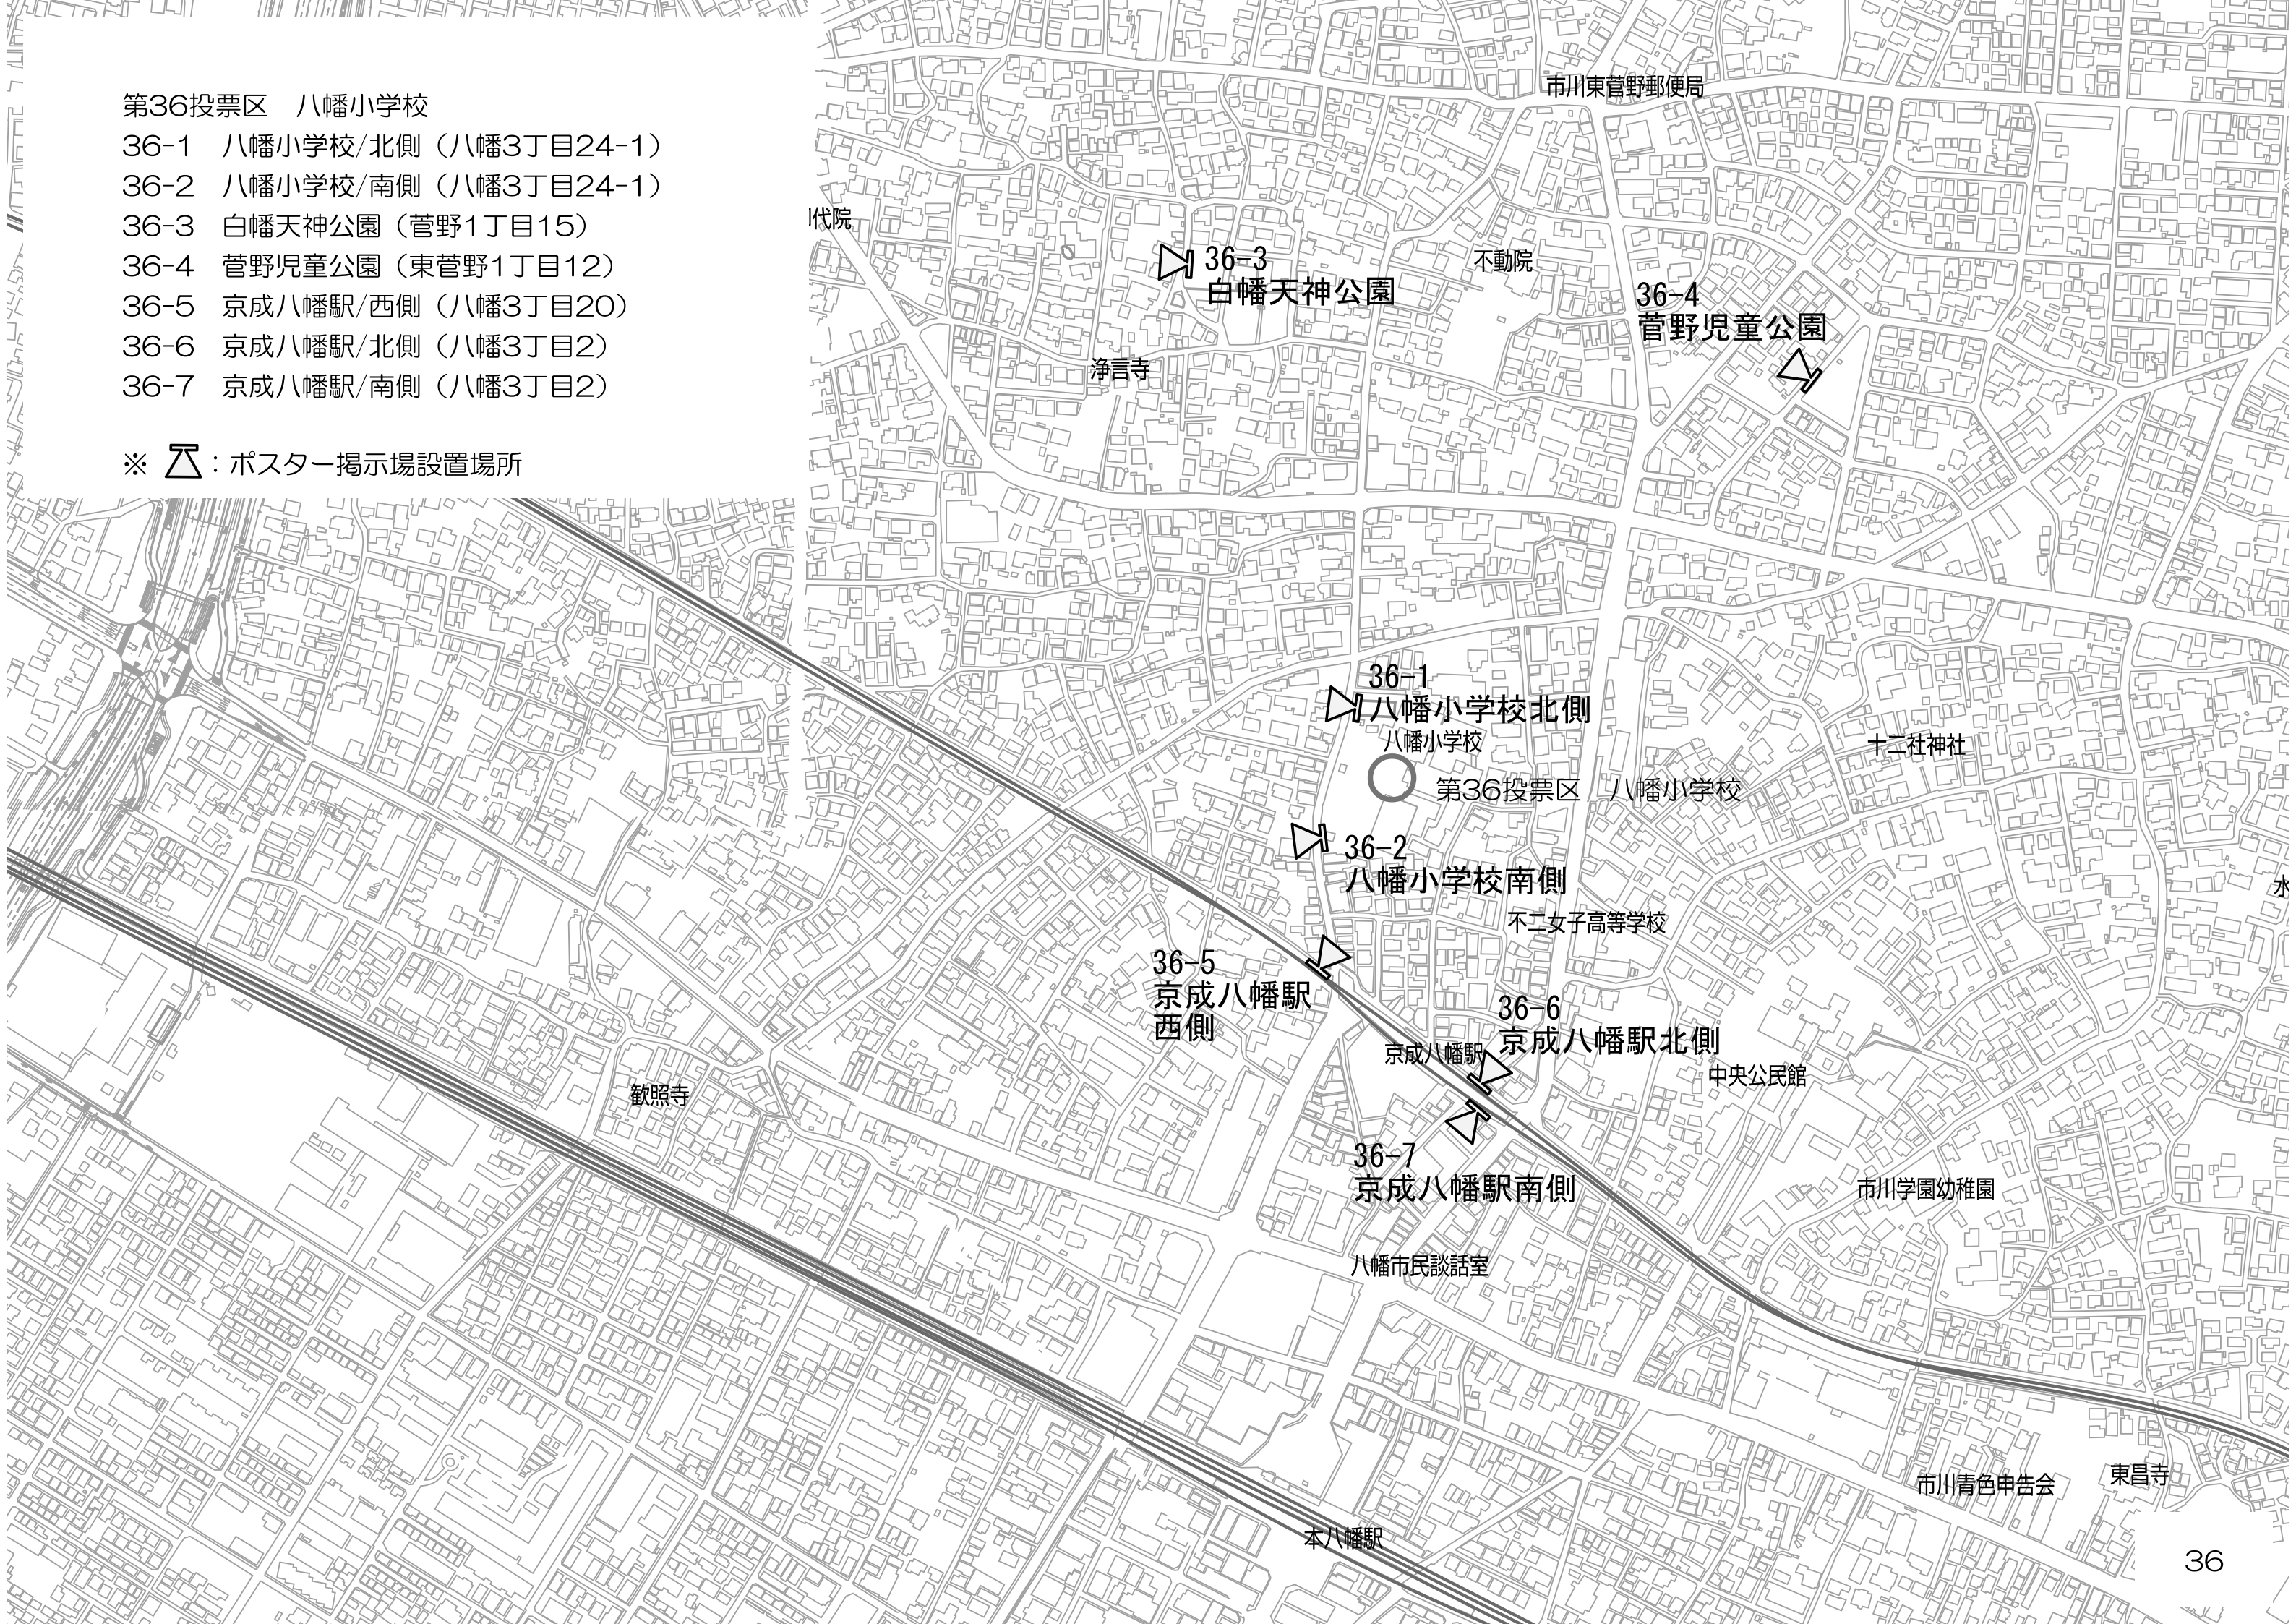

第36投票区 八幡小学校

- 36-1 八幡小学校/北側 (八幡3丁目24-1)
- 36-2 八幡小学校/南側 (八幡3丁目24-1)
- 36-3 白幡天神公園 (菅野1丁目15)
- 36-4 菅野児童公園 (東菅野1丁目12)
- 36-5 京成八幡駅/西側 (八幡3丁目20)
- 36-6 京成八幡駅/北側 (八幡3丁目2)
- 36-7 京成八幡駅/南側 (八幡3丁目2)

※ : ポスター掲示場設置場所

市川東菅野郵便局

代院

浄言寺

不動院

36-4
菅野児童公園

36-3
白幡天神公園

36-1
八幡小学校北側

八幡小学校

第36投票区

八幡小学校

十二社神社

36-2
八幡小学校南側

不二女子高等学校

36-5
京成八幡駅
西側

36-6
京成八幡駅北側

中央公民館

歓照寺

36-7
京成八幡駅南側

市川学園幼稚園

八幡市民談話室

市川青色申告会

東昌寺

本八幡駅