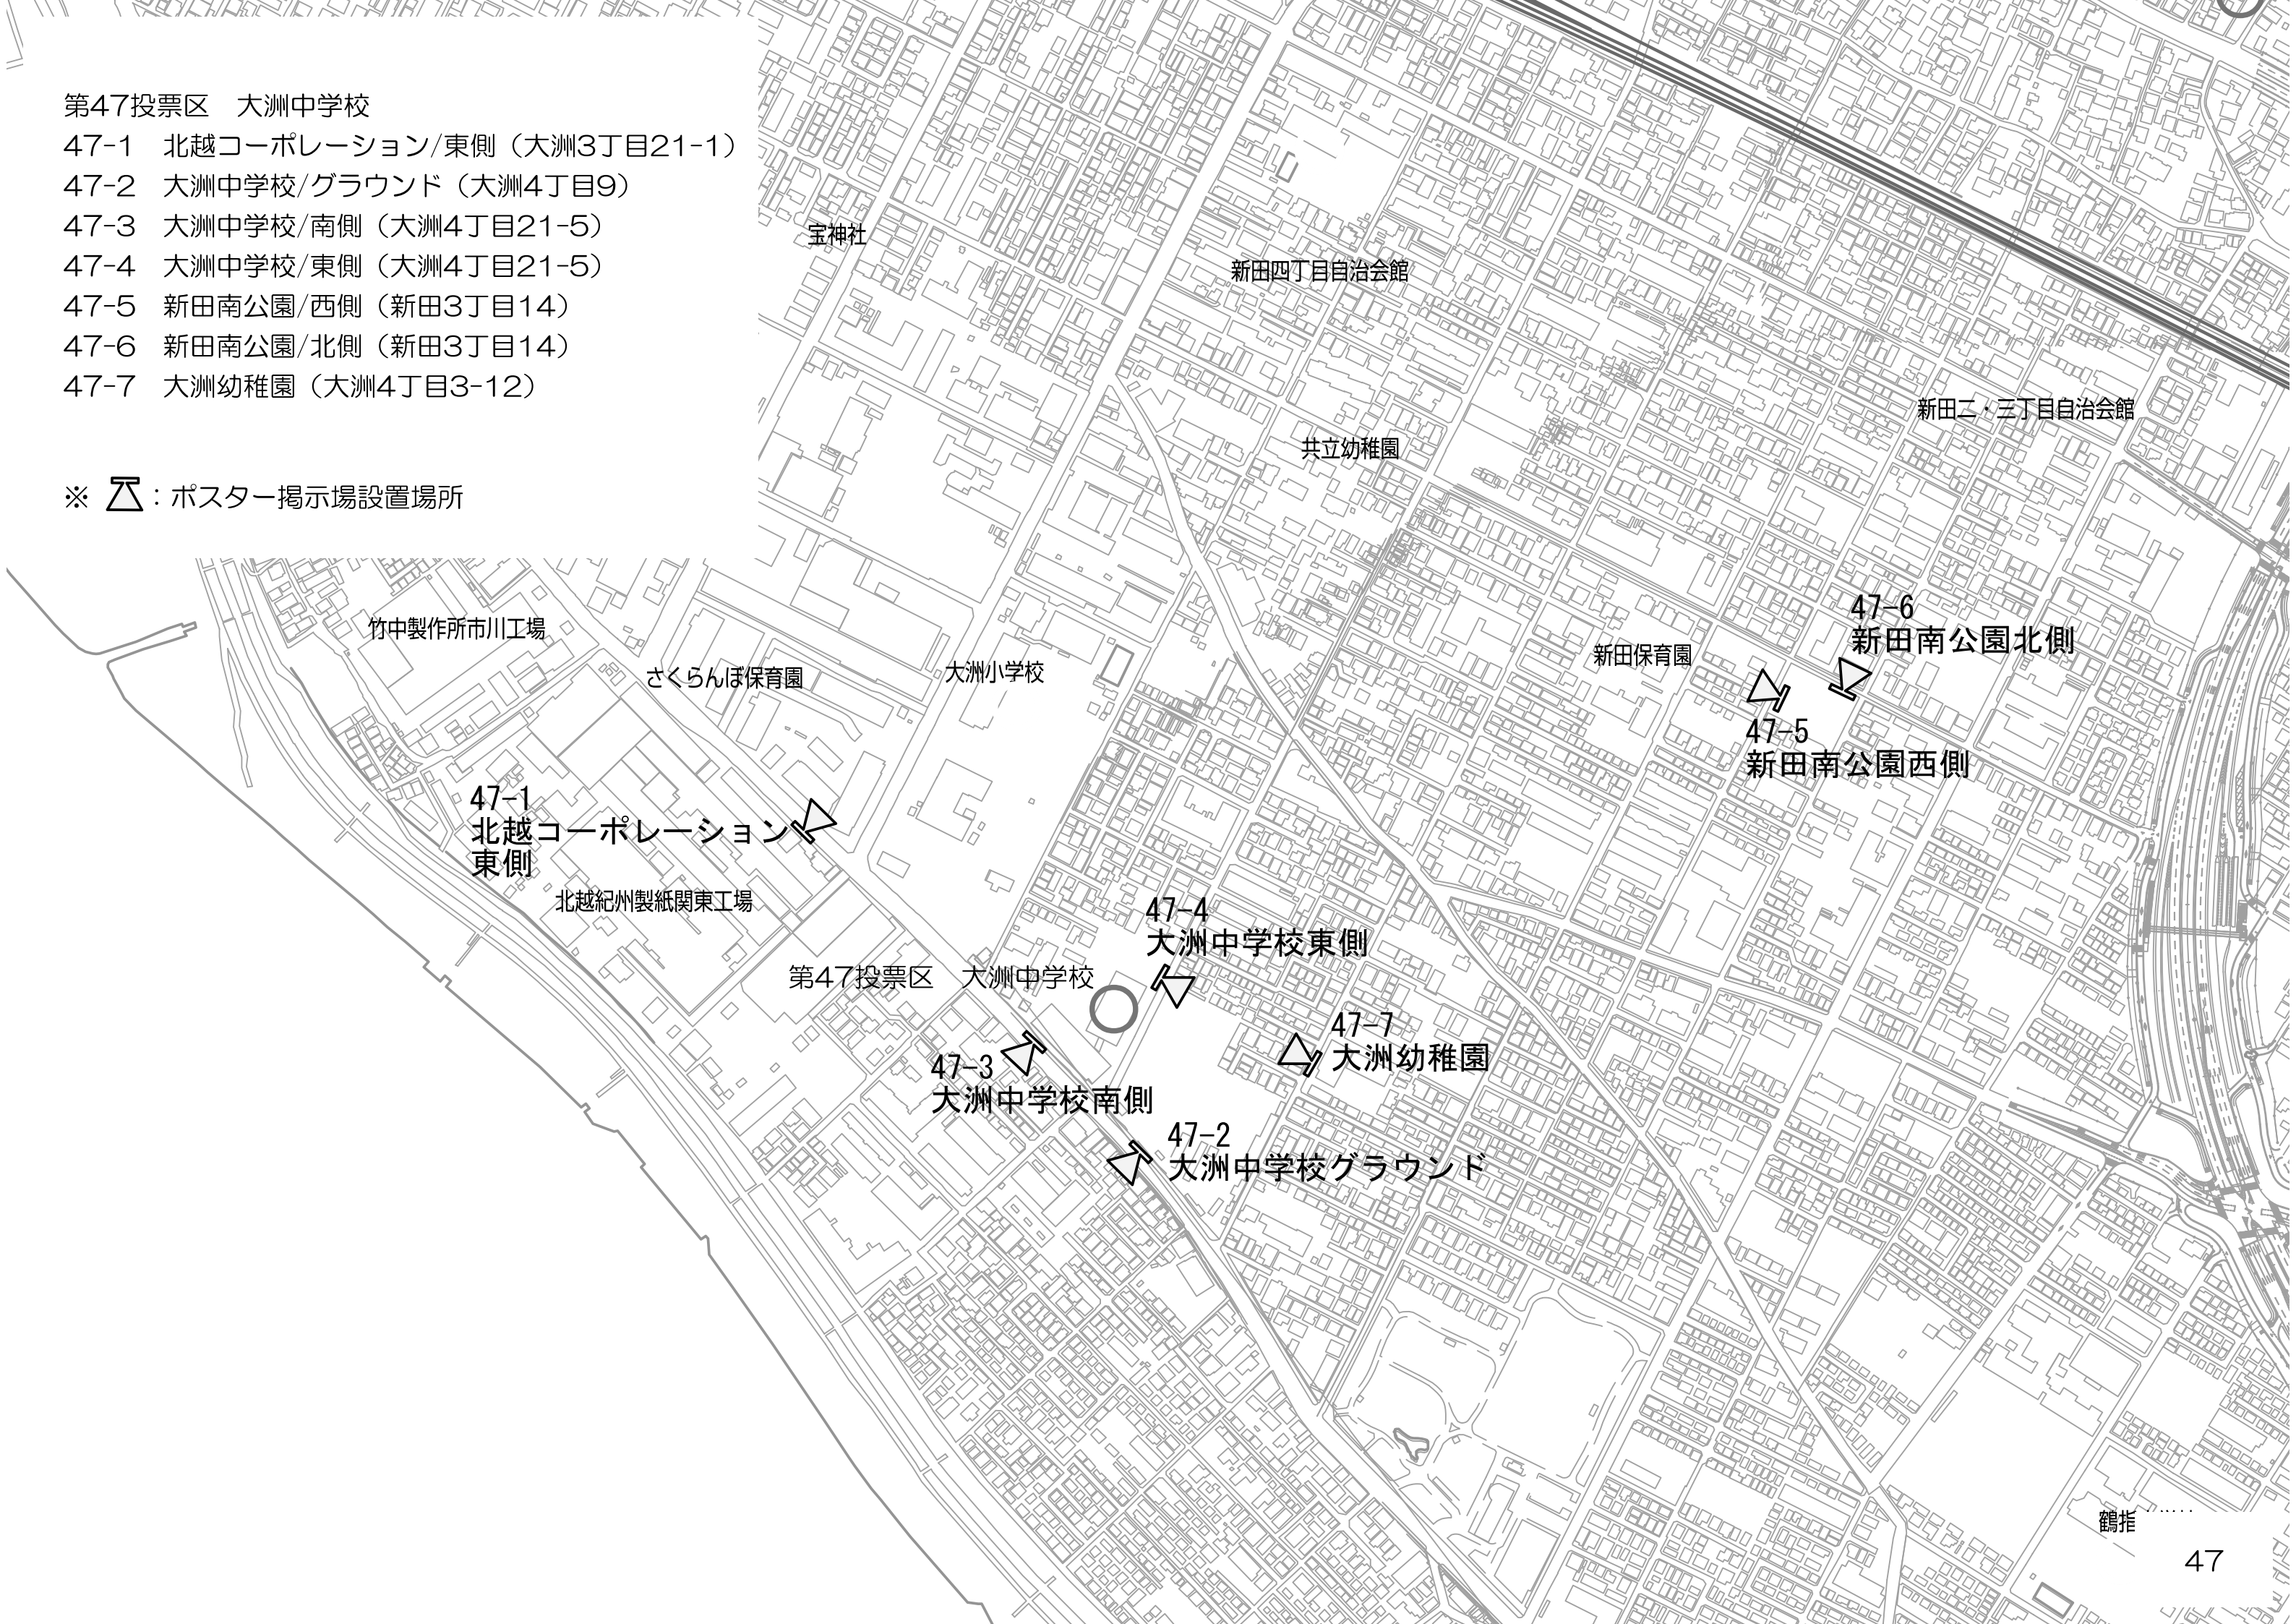

第47投票区 大洲中学校

- 47-1 北越コーポレーション/東側（大洲3丁目21-1）
- 47-2 大洲中学校/グラウンド（大洲4丁目9）
- 47-3 大洲中学校/南側（大洲4丁目21-5）
- 47-4 大洲中学校/東側（大洲4丁目21-5）
- 47-5 新田南公園/西側（新田3丁目14）
- 47-6 新田南公園/北側（新田3丁目14）
- 47-7 大洲幼稚園（大洲4丁目3-12）

※ : ポスター掲示場設置場所