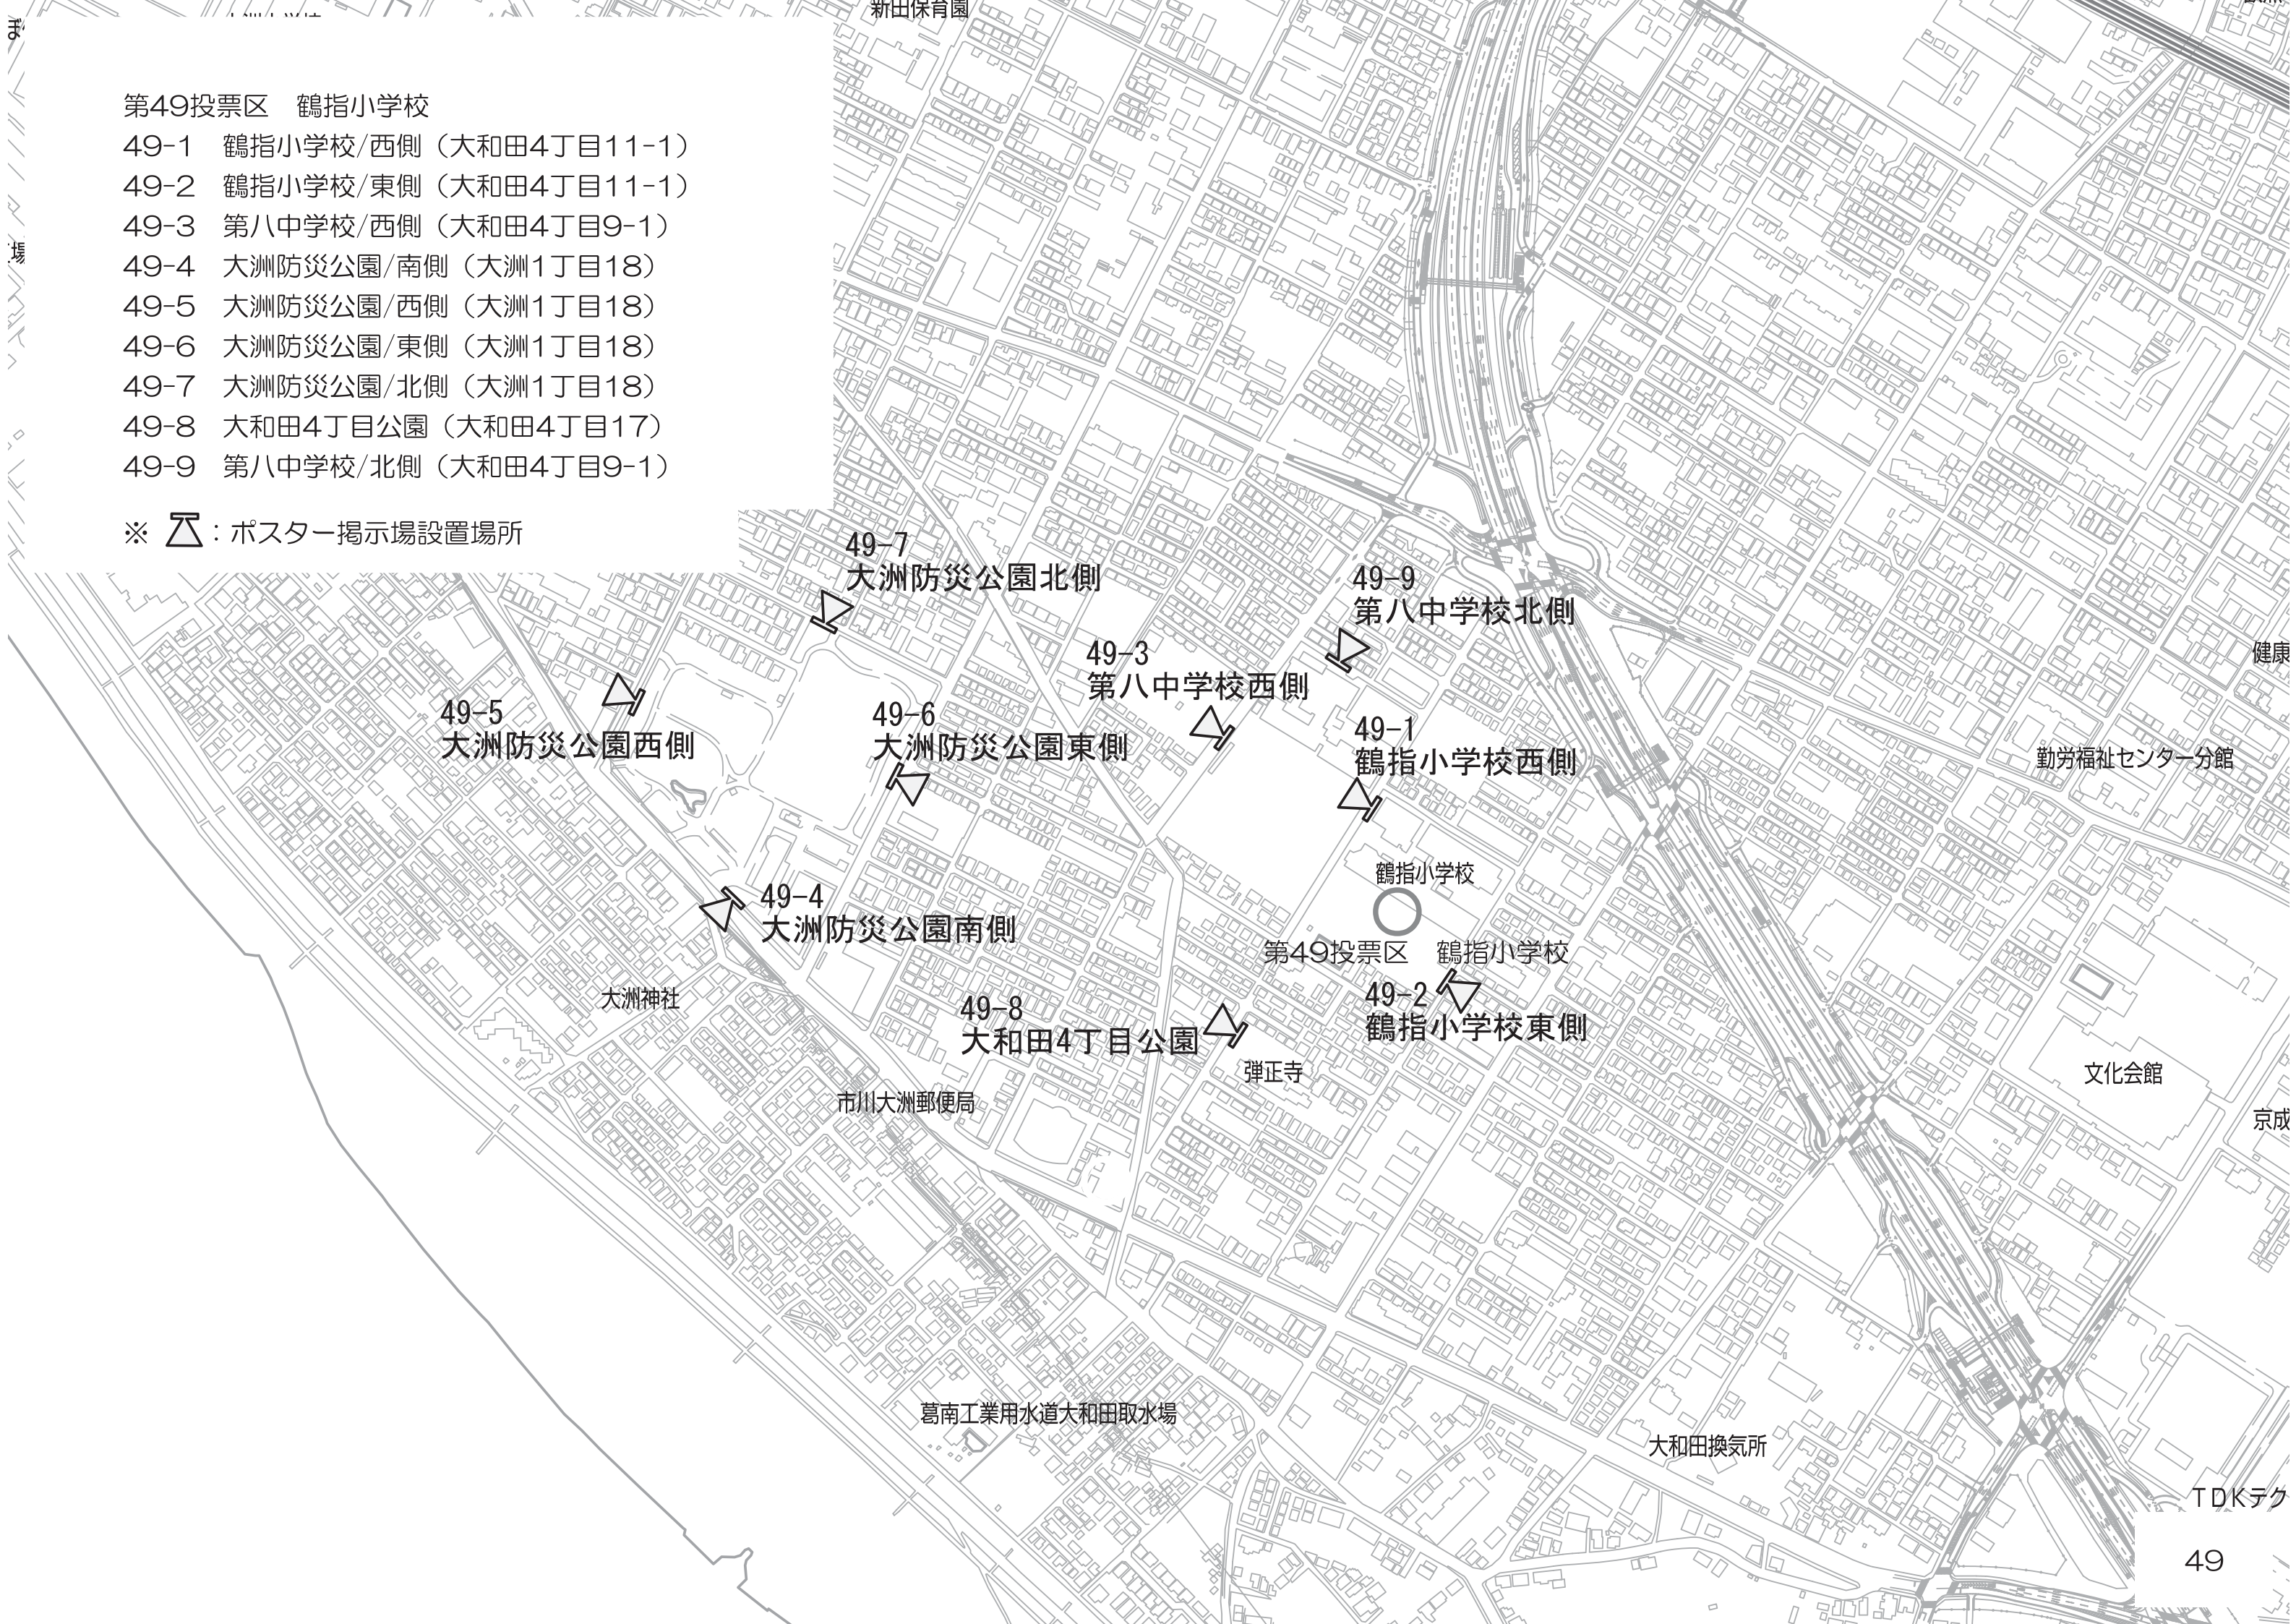

第49投票区 鶴指小学校

- 49-1 鶴指小学校/西側 (大和田4丁目11-1)
- 49-2 鶴指小学校/東側 (大和田4丁目11-1)
- 49-3 第八中学校/西側 (大和田4丁目9-1)
- 49-4 大洲防災公園/南側 (大洲1丁目18)
- 49-5 大洲防災公園/西側 (大洲1丁目18)
- 49-6 大洲防災公園/東側 (大洲1丁目18)
- 49-7 大洲防災公園/北側 (大洲1丁目18)
- 49-8 大和田4丁目公園 (大和田4丁目17)
- 49-9 第八中学校/北側 (大和田4丁目9-1)

※ : ポスター掲示場設置場所