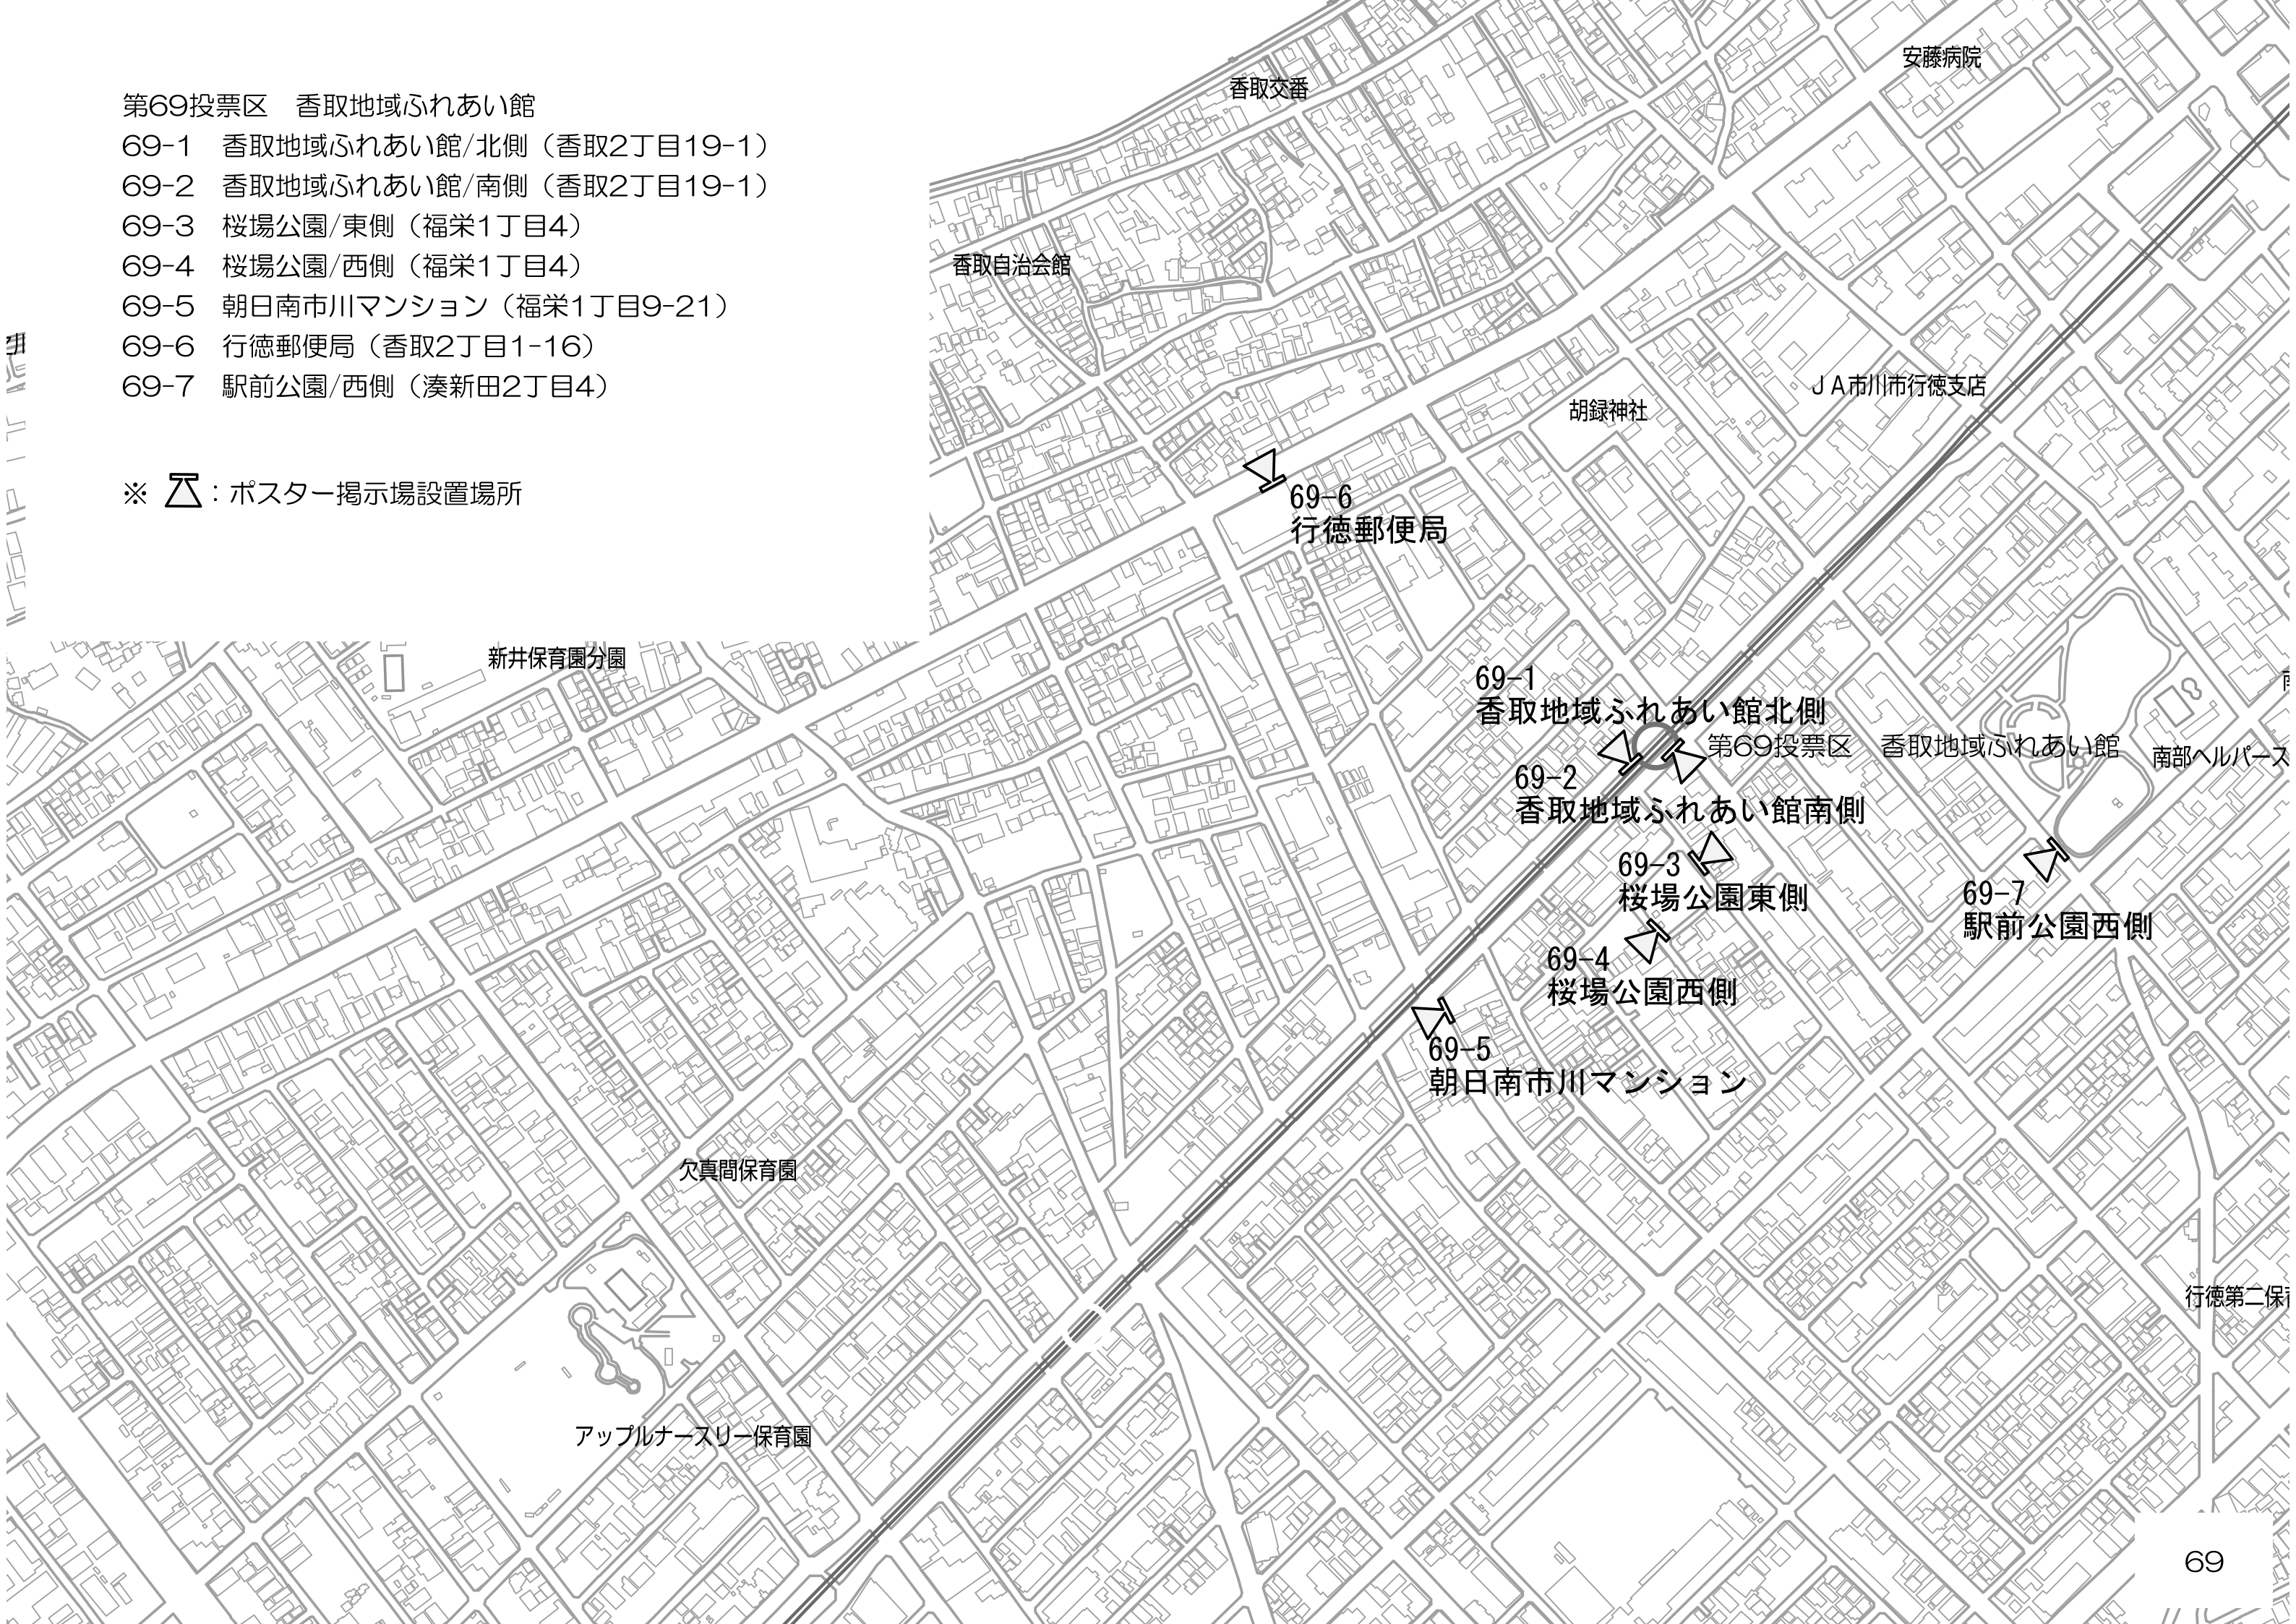

第69投票区 香取地域ふれあい館

- 69-1 香取地域ふれあい館/北側 (香取2丁目19-1)
- 69-2 香取地域ふれあい館/南側 (香取2丁目19-1)
- 69-3 桜場公園/東側 (福栄1丁目4)
- 69-4 桜場公園/西側 (福栄1丁目4)
- 69-5 朝日南市川マンション (福栄1丁目9-21)
- 69-6 行徳郵便局 (香取2丁目1-16)
- 69-7 駅前公園/西側 (湊新田2丁目4)

※ : ポスター掲示場設置場所