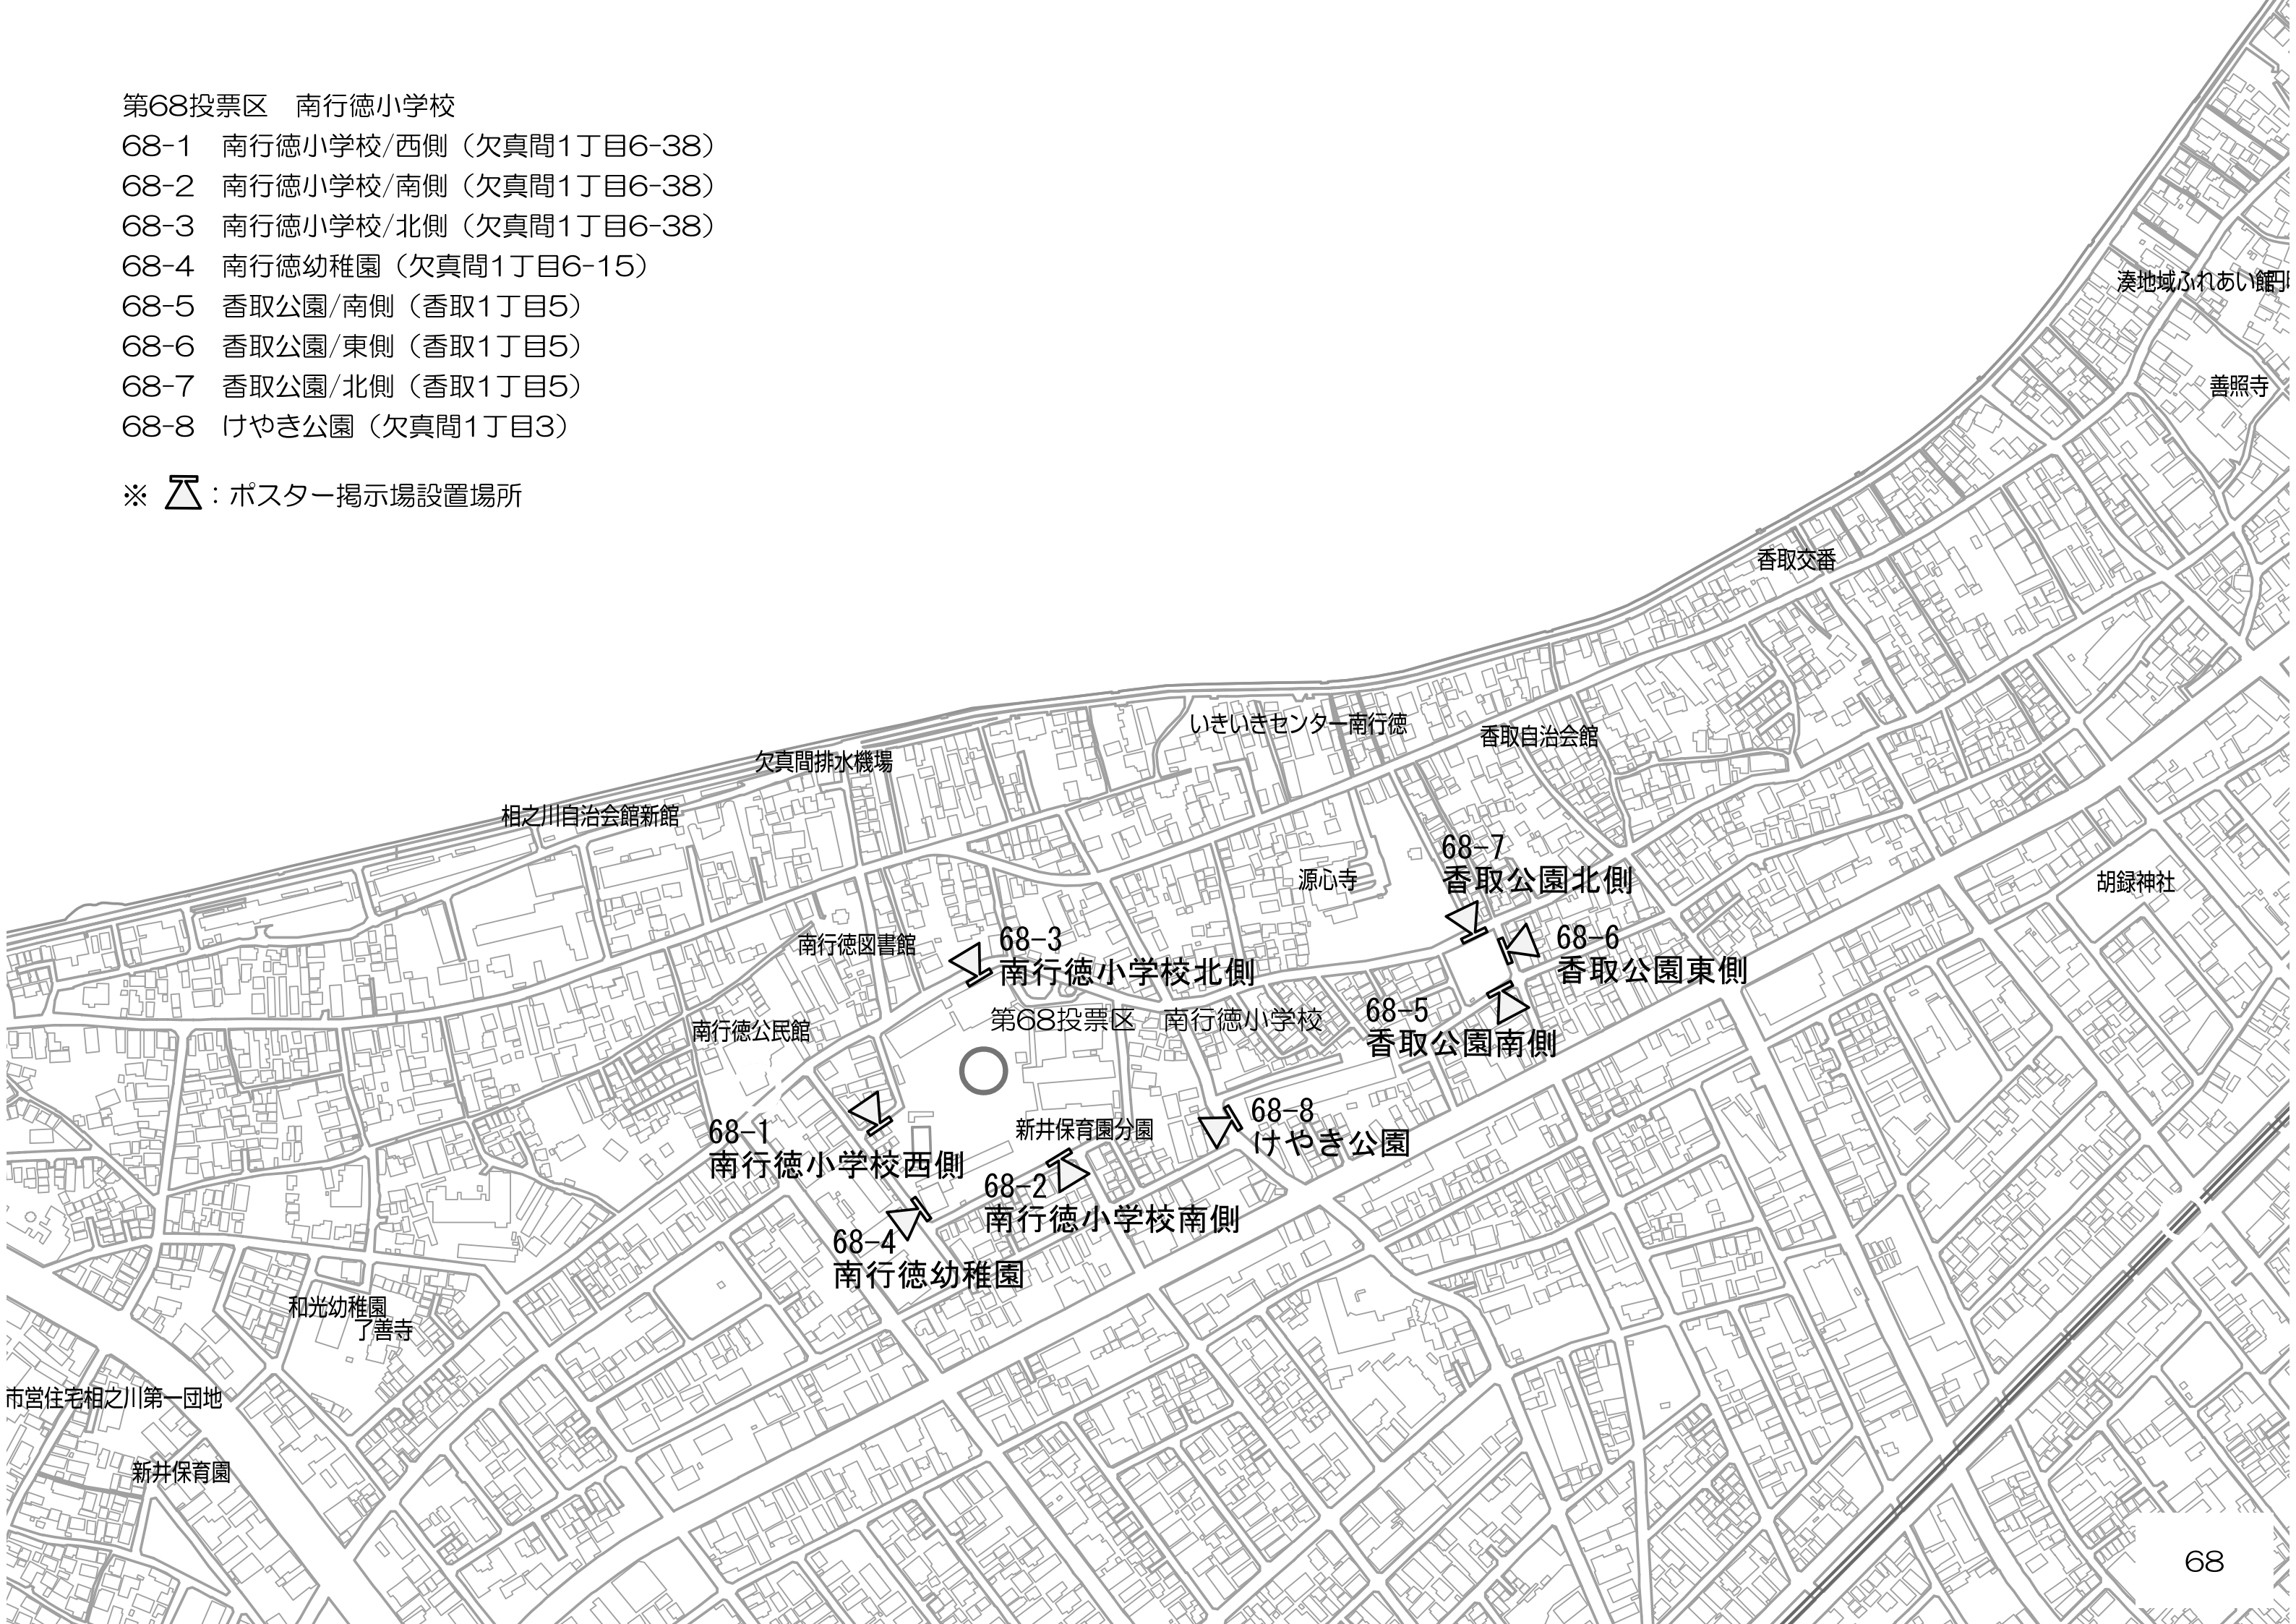

第68投票区 南行徳小学校

- 68-1 南行徳小学校/西側（欠真間1丁目6-38）
- 68-2 南行徳小学校/南側（欠真間1丁目6-38）
- 68-3 南行徳小学校/北側（欠真間1丁目6-38）
- 68-4 南行徳幼稚園（欠真間1丁目6-15）
- 68-5 香取公園/南側（香取1丁目5）
- 68-6 香取公園/東側（香取1丁目5）
- 68-7 香取公園/北側（香取1丁目5）
- 68-8 けやき公園（欠真間1丁目3）

※ : ポスター掲示場設置場所