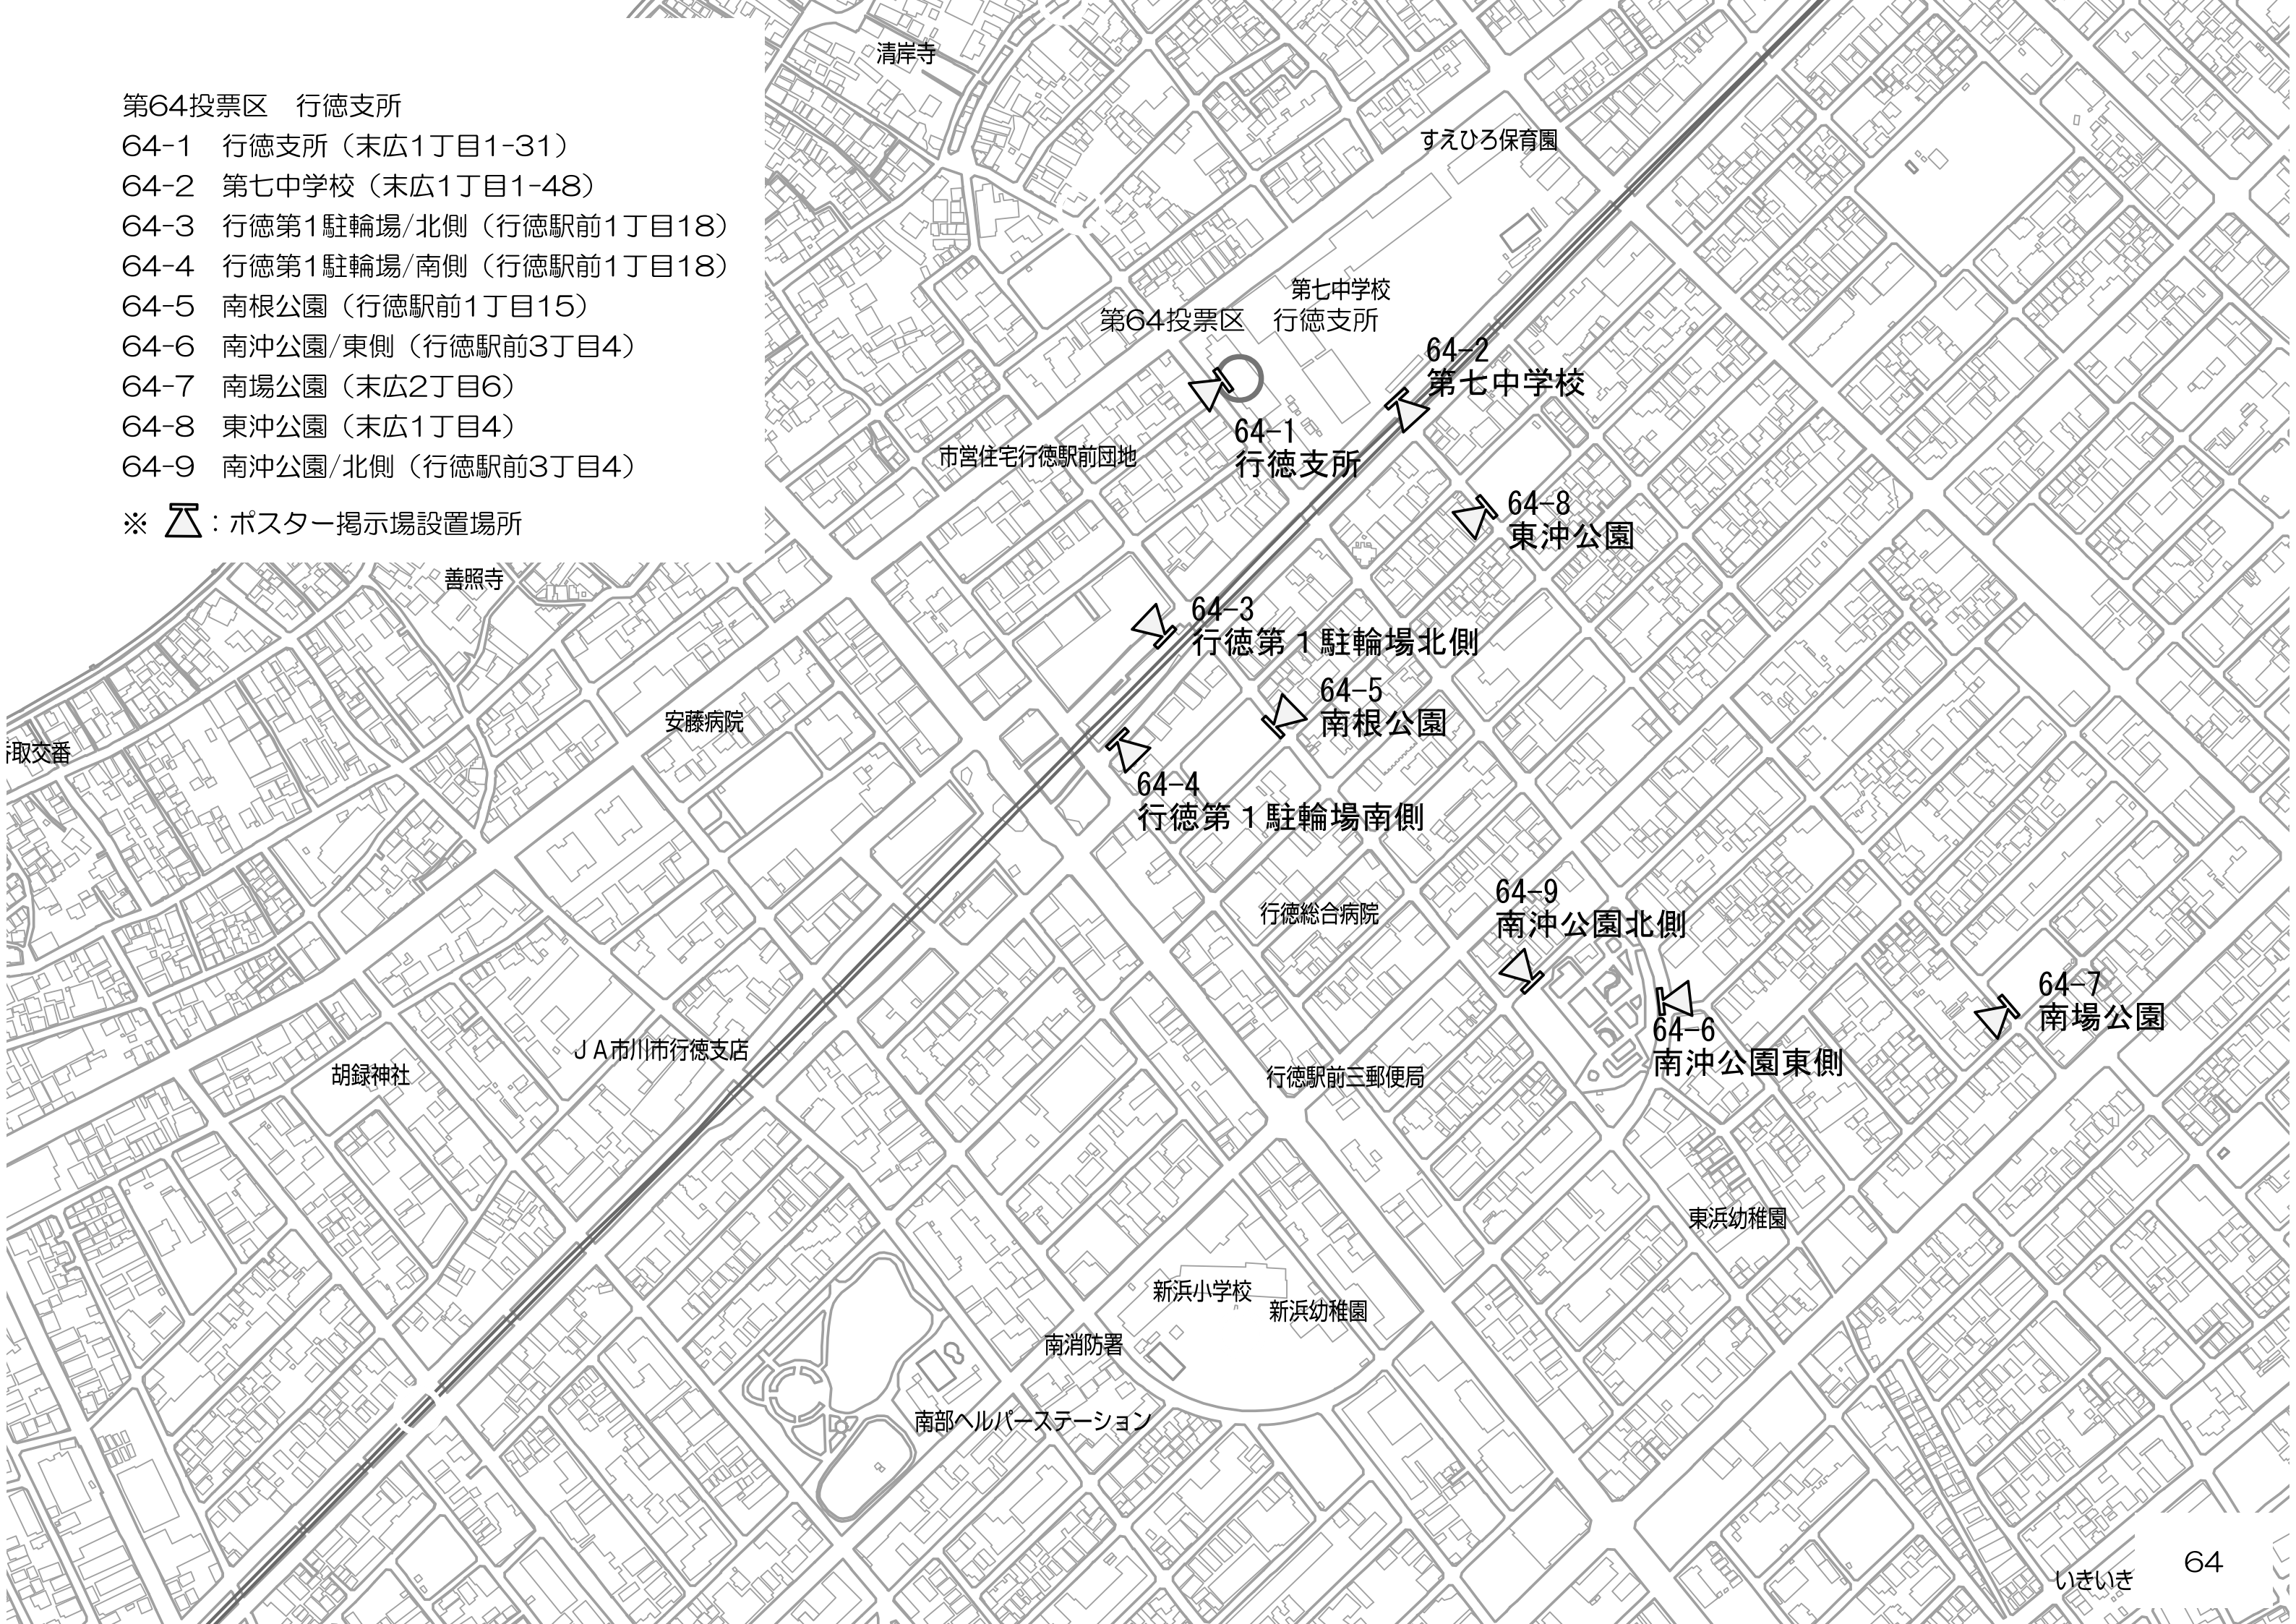

※  : ポスター掲示場設置場所

第63投票区 伊勢宿自治会館

63-1 押切公園/東側（押切18）

63-2 三町畑公園/西側（本塩28）

63-3 徳蔵寺（関ヶ島8-10）

63-4 柴田宅前旧江戸川歩道（関ヶ島2-1）

63-5 アゼリアマンション前歩道（関ヶ島12-16）

63-6 旧江戸川歩道（伊勢宿3地先）

※  : ポスター掲示場設置場所

第64投票区 行徳支所

64-1 行徳支所 (末広1丁目1-31)

64-2 第七中学校 (末広1丁目1-48)

64-3 行徳第1駐輪場/北側 (行徳駅前1丁目18)

64-4 行徳第1駐輪場/南側 (行徳駅前1丁目18)

64-5 南根公園 (行徳駅前1丁目15)

64-6 南沖公園/東側 (行徳駅前3丁目4)

64-7 南場公園 (末広2丁目6)

64-8 東沖公園 (末広1丁目4)

64-9 南沖公園/北側 (行徳駅前3丁目4)

※  : ポスター掲示場設置場所

第65投票区 南新浜小学校

- 65-1 南新浜小学校/正門（新浜1丁目26-1）
- 65-2 西浜公園（新浜1丁目4）
- 65-3 新浜1丁目（B）児童遊園地（新浜1丁目9）
- 65-4 ソフトタウン行徳B棟公園（日之出22-1）
- 65-5 東浜公園（入船9）
- 65-6 福栄公園（福栄4丁目14）
- 65-7 白鷺公園（福栄4丁目21）
- 65-8 千鳥公園（福栄4丁目29）
- 65-9 南浜公園（日之出2）