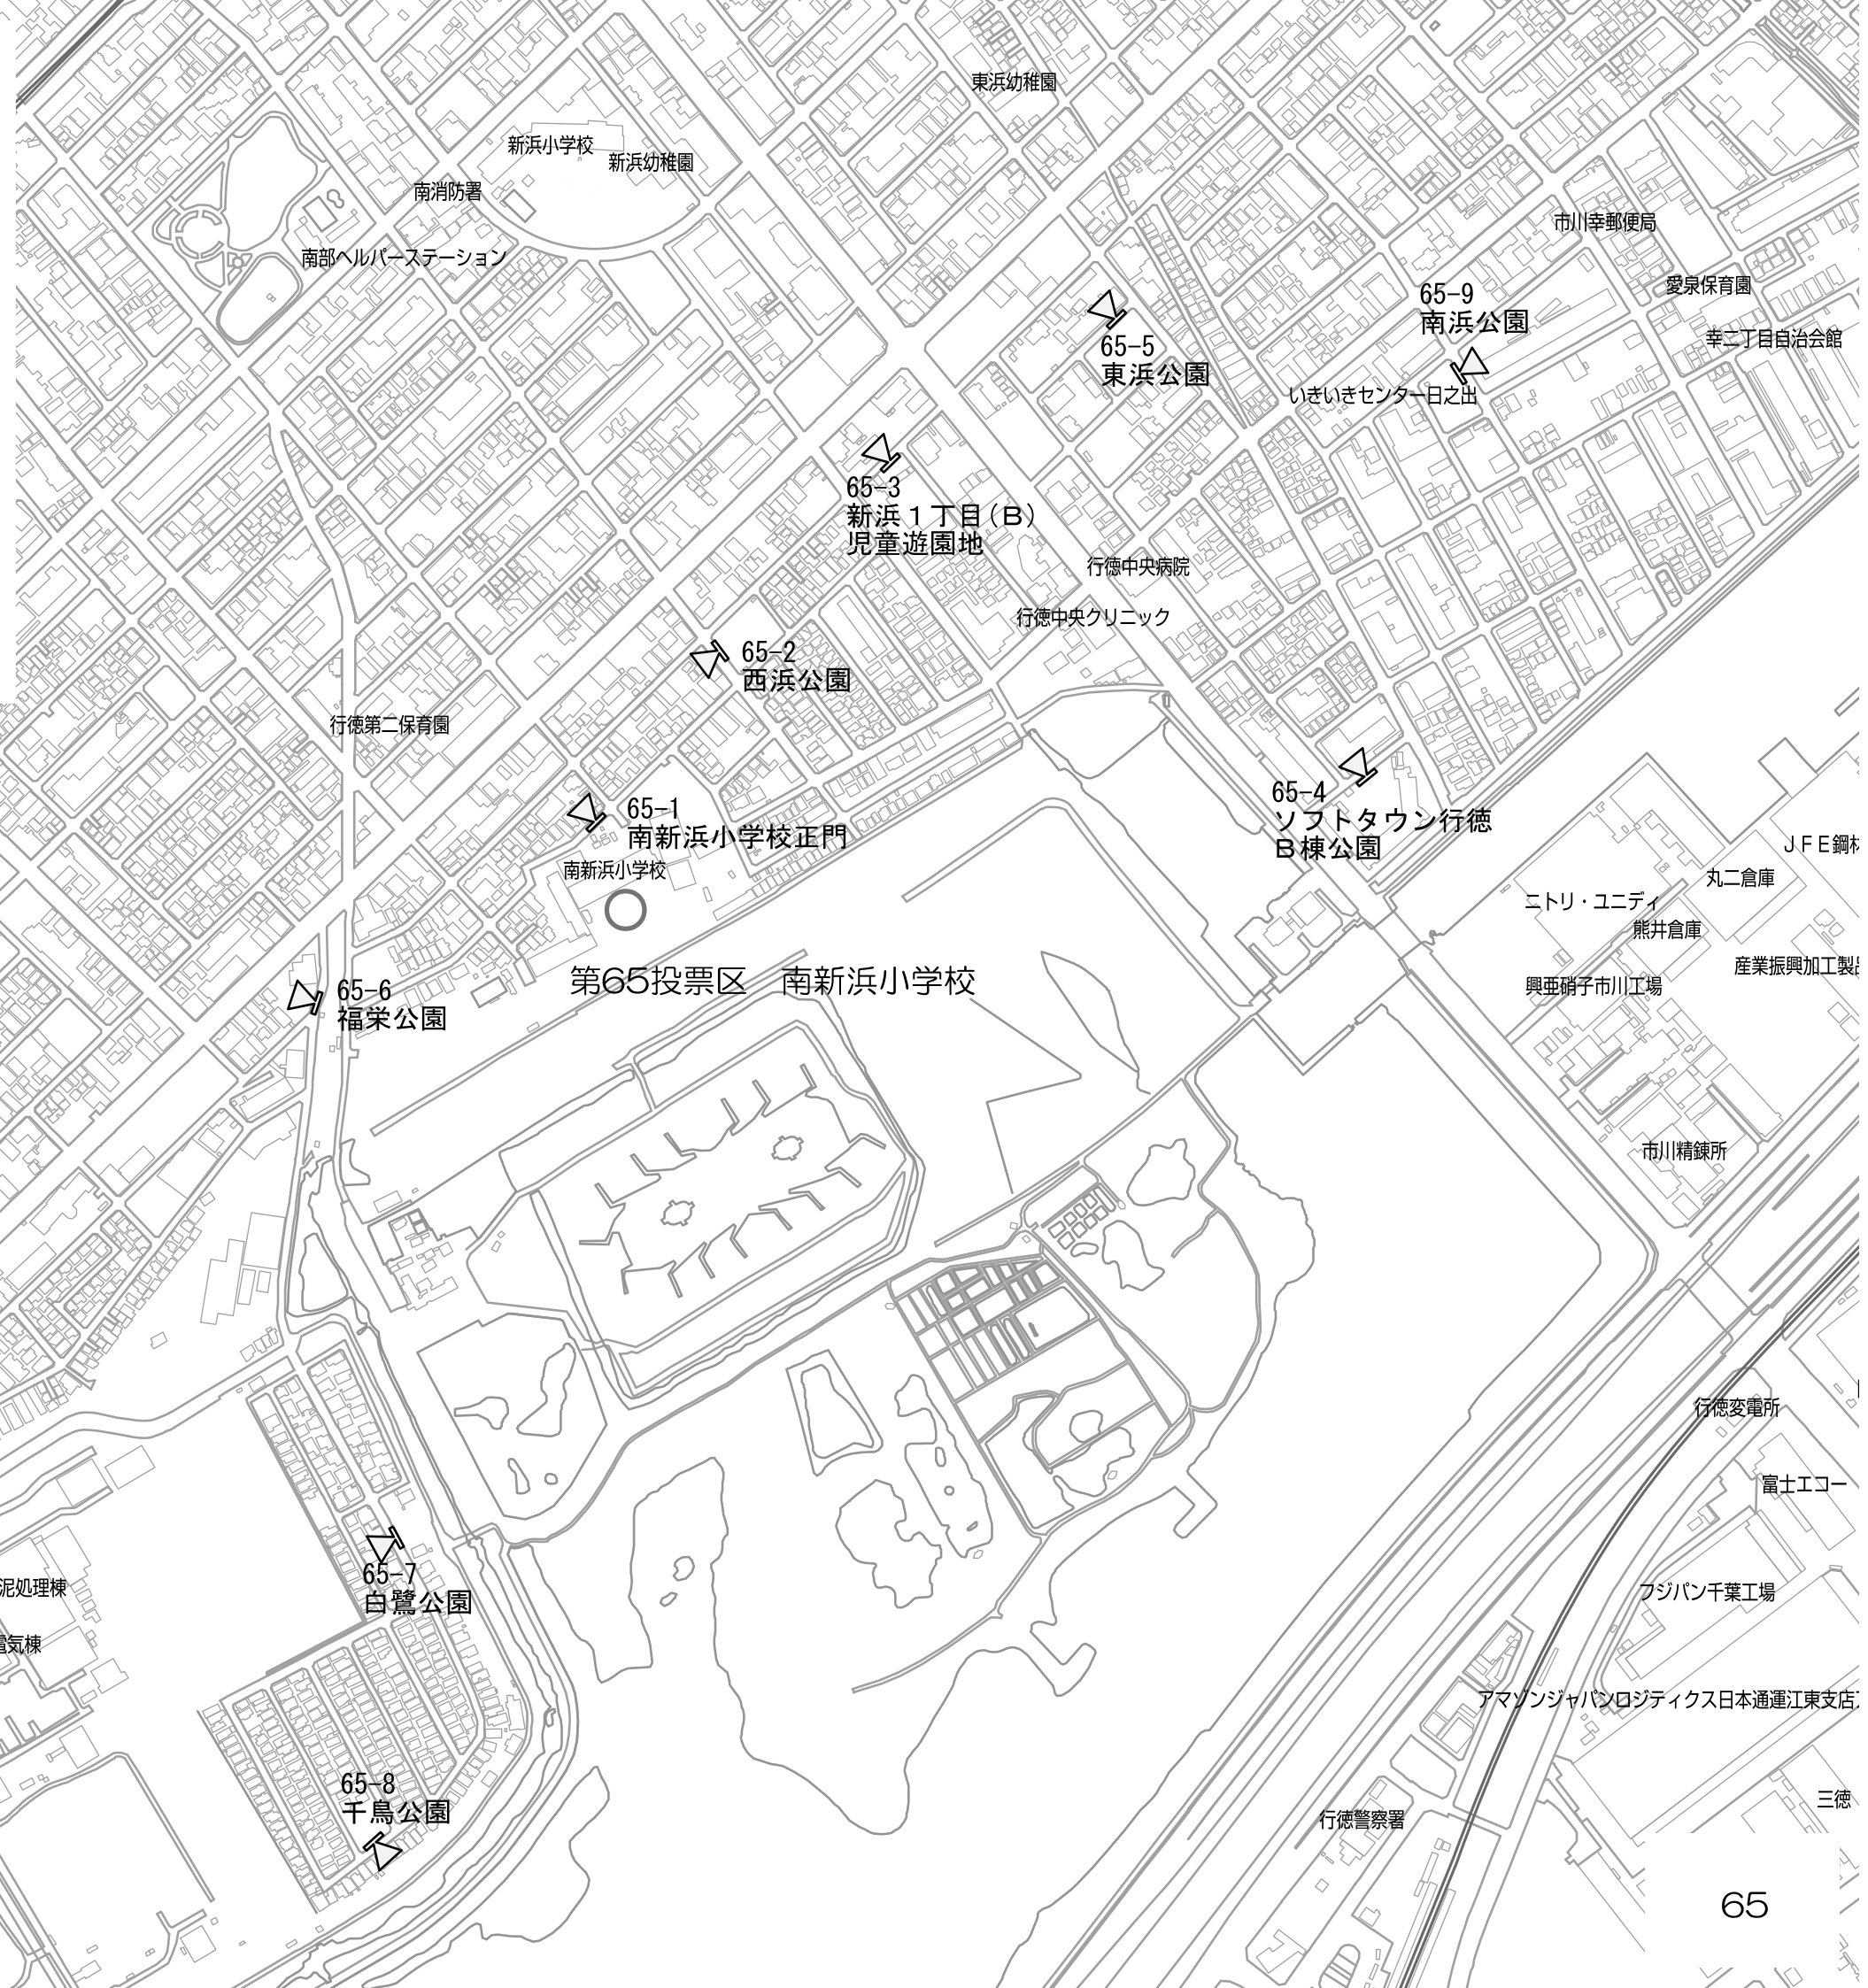

※  : ポスター掲示場設置場所

第63投票区 伊勢宿自治会館

63-1 押切公園/東側（押切18）

63-2 三町畑公園/西側（本塩28）

63-3 徳蔵寺（関ヶ島8-10）

63-4 柴田宅前旧江戸川歩道（関ヶ島2-1）

63-5 アゼリアマンション前歩道（関ヶ島12-16）

63-6 旧江戸川歩道（伊勢宿3地先）

64-7 南場公園 (末広2丁目6)

64-8 東沖公園 (末広1丁目4)

64-9 南沖公園/北側 (行徳駅前3丁目4)

※  : ポスター掲示場設置場所

第65投票区 南新浜小学校

- 65-1 南新浜小学校/正門（新浜1丁目26-1）
- 65-2 西浜公園（新浜1丁目4）
- 65-3 新浜1丁目（B）児童遊園地（新浜1丁目9）
- 65-4 ソフトタウン行徳B棟公園（日之出22-1）
- 65-5 東浜公園（入船9）
- 65-6 福栄公園（福栄4丁目14）
- 65-7 白鷺公園（福栄4丁目21）
- 65-8 千鳥公園（福栄4丁目29）
- 65-9 南浜公園（日之出2）

※ ㄧ：ポスター掲示場設置場所

第66投票区 新浜小学校

- 66-1 新浜小学校（行徳駅前4丁目5-1）
- 66-2 新浜幼稚園及び新浜小学校南側（行徳駅前4丁目5-2）
- 66-3 駅前公園/南側（湊新田2丁目4）
- 66-4 駅前公園/東側（湊新田2丁目4）
- 66-5 駅前公園/北側（湊新田2丁目4）
- 66-6 行徳第2駐輪場/南側（行徳駅前2丁目24）
- 66-7 行徳第2駐輪場/北側（行徳駅前2丁目24）
- 66-8 胡録公園（湊新田1丁目11）
- 66-9 東根公園（行徳駅前4丁目4）

67-7 押切ポンプ場（押切5）

※  : ポスター掲示場設置場所

第68投票区 南行徳小学校

- 68-1 南行徳小学校/西側（欠真間1丁目6-38）
- 68-2 南行徳小学校/南側（欠真間1丁目6-38）
- 68-3 南行徳小学校/北側（欠真間1丁目6-38）
- 68-4 南行徳幼稚園（欠真間1丁目6-15）
- 68-5 香取公園/南側（香取1丁目5）
- 68-6 香取公園/東側（香取1丁目5）
- 68-7 香取公園/北側（香取1丁目5）
- 68-8 けやき公園（欠真間1丁目3）