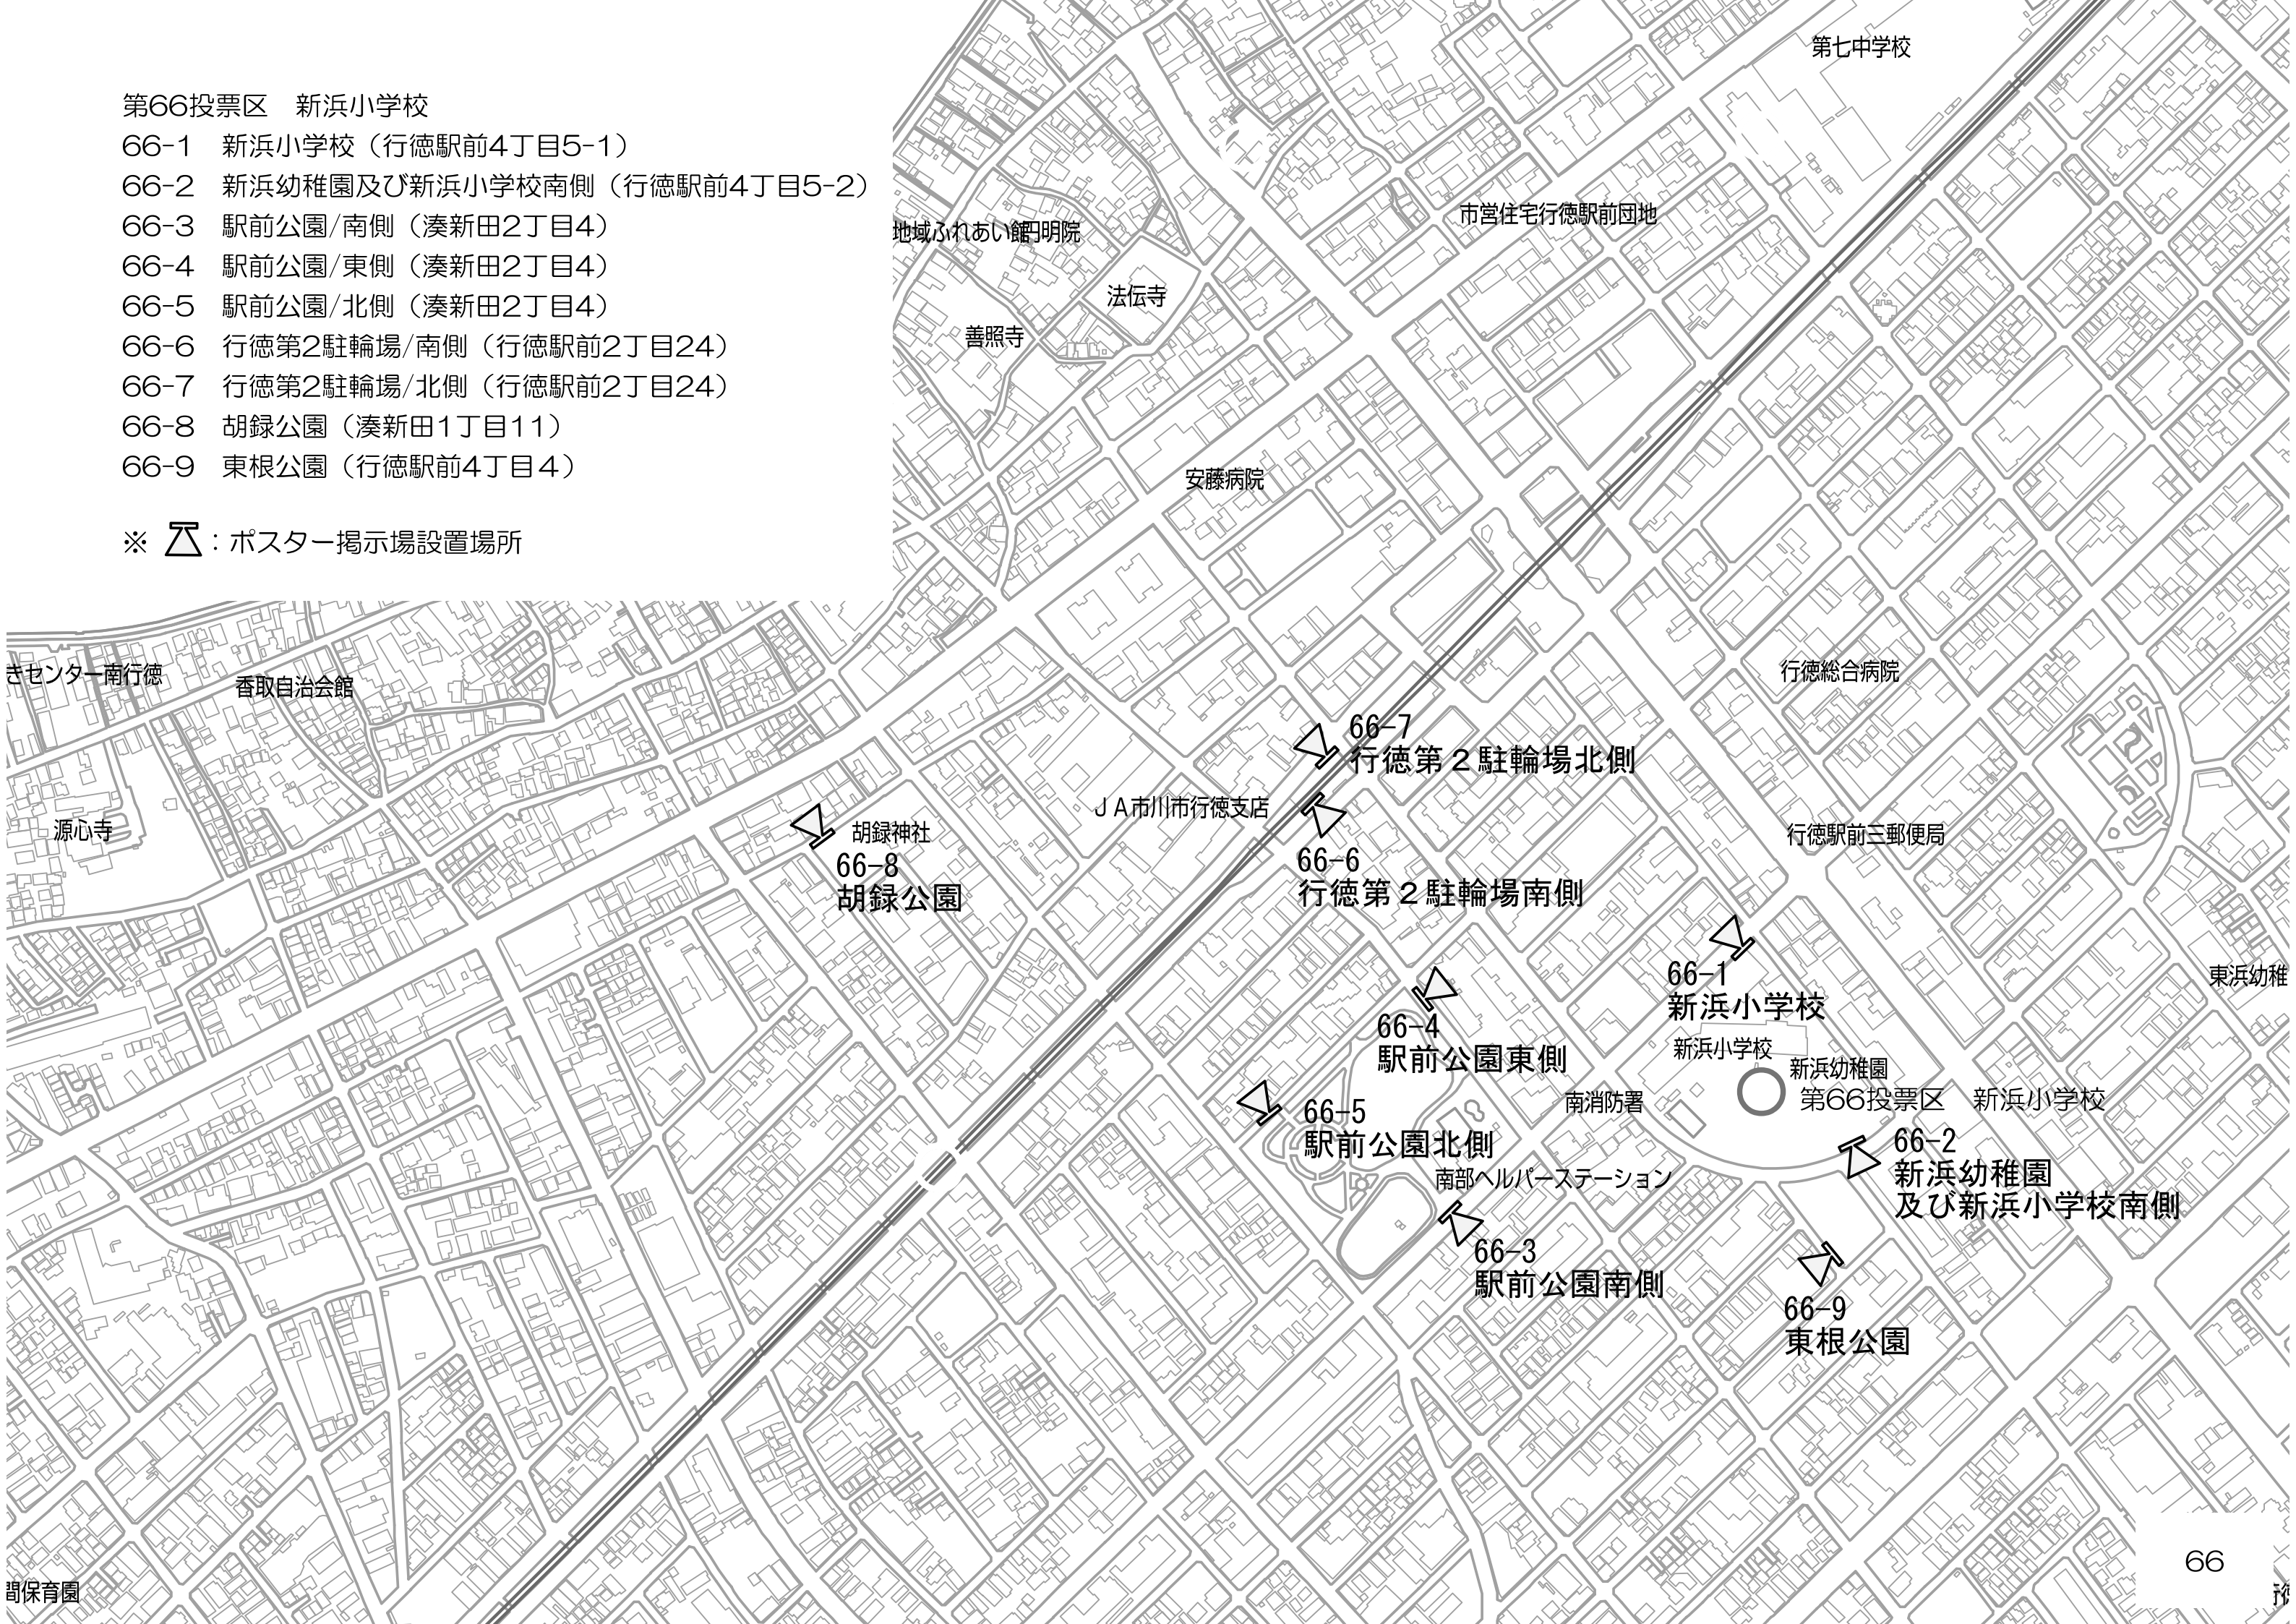

第66投票区 新浜小学校

- 66-1 新浜小学校（行徳駅前4丁目5-1）
- 66-2 新浜幼稚園及び新浜小学校南側（行徳駅前4丁目5-2）
- 66-3 駅前公園/南側（湊新田2丁目4）
- 66-4 駅前公園/東側（湊新田2丁目4）
- 66-5 駅前公園/北側（湊新田2丁目4）
- 66-6 行徳第2駐輪場/南側（行徳駅前2丁目24）
- 66-7 行徳第2駐輪場/北側（行徳駅前2丁目24）
- 66-8 胡録公園（湊新田1丁目11）
- 66-9 東根公園（行徳駅前4丁目4）

※ : ポスター掲示場設置場所