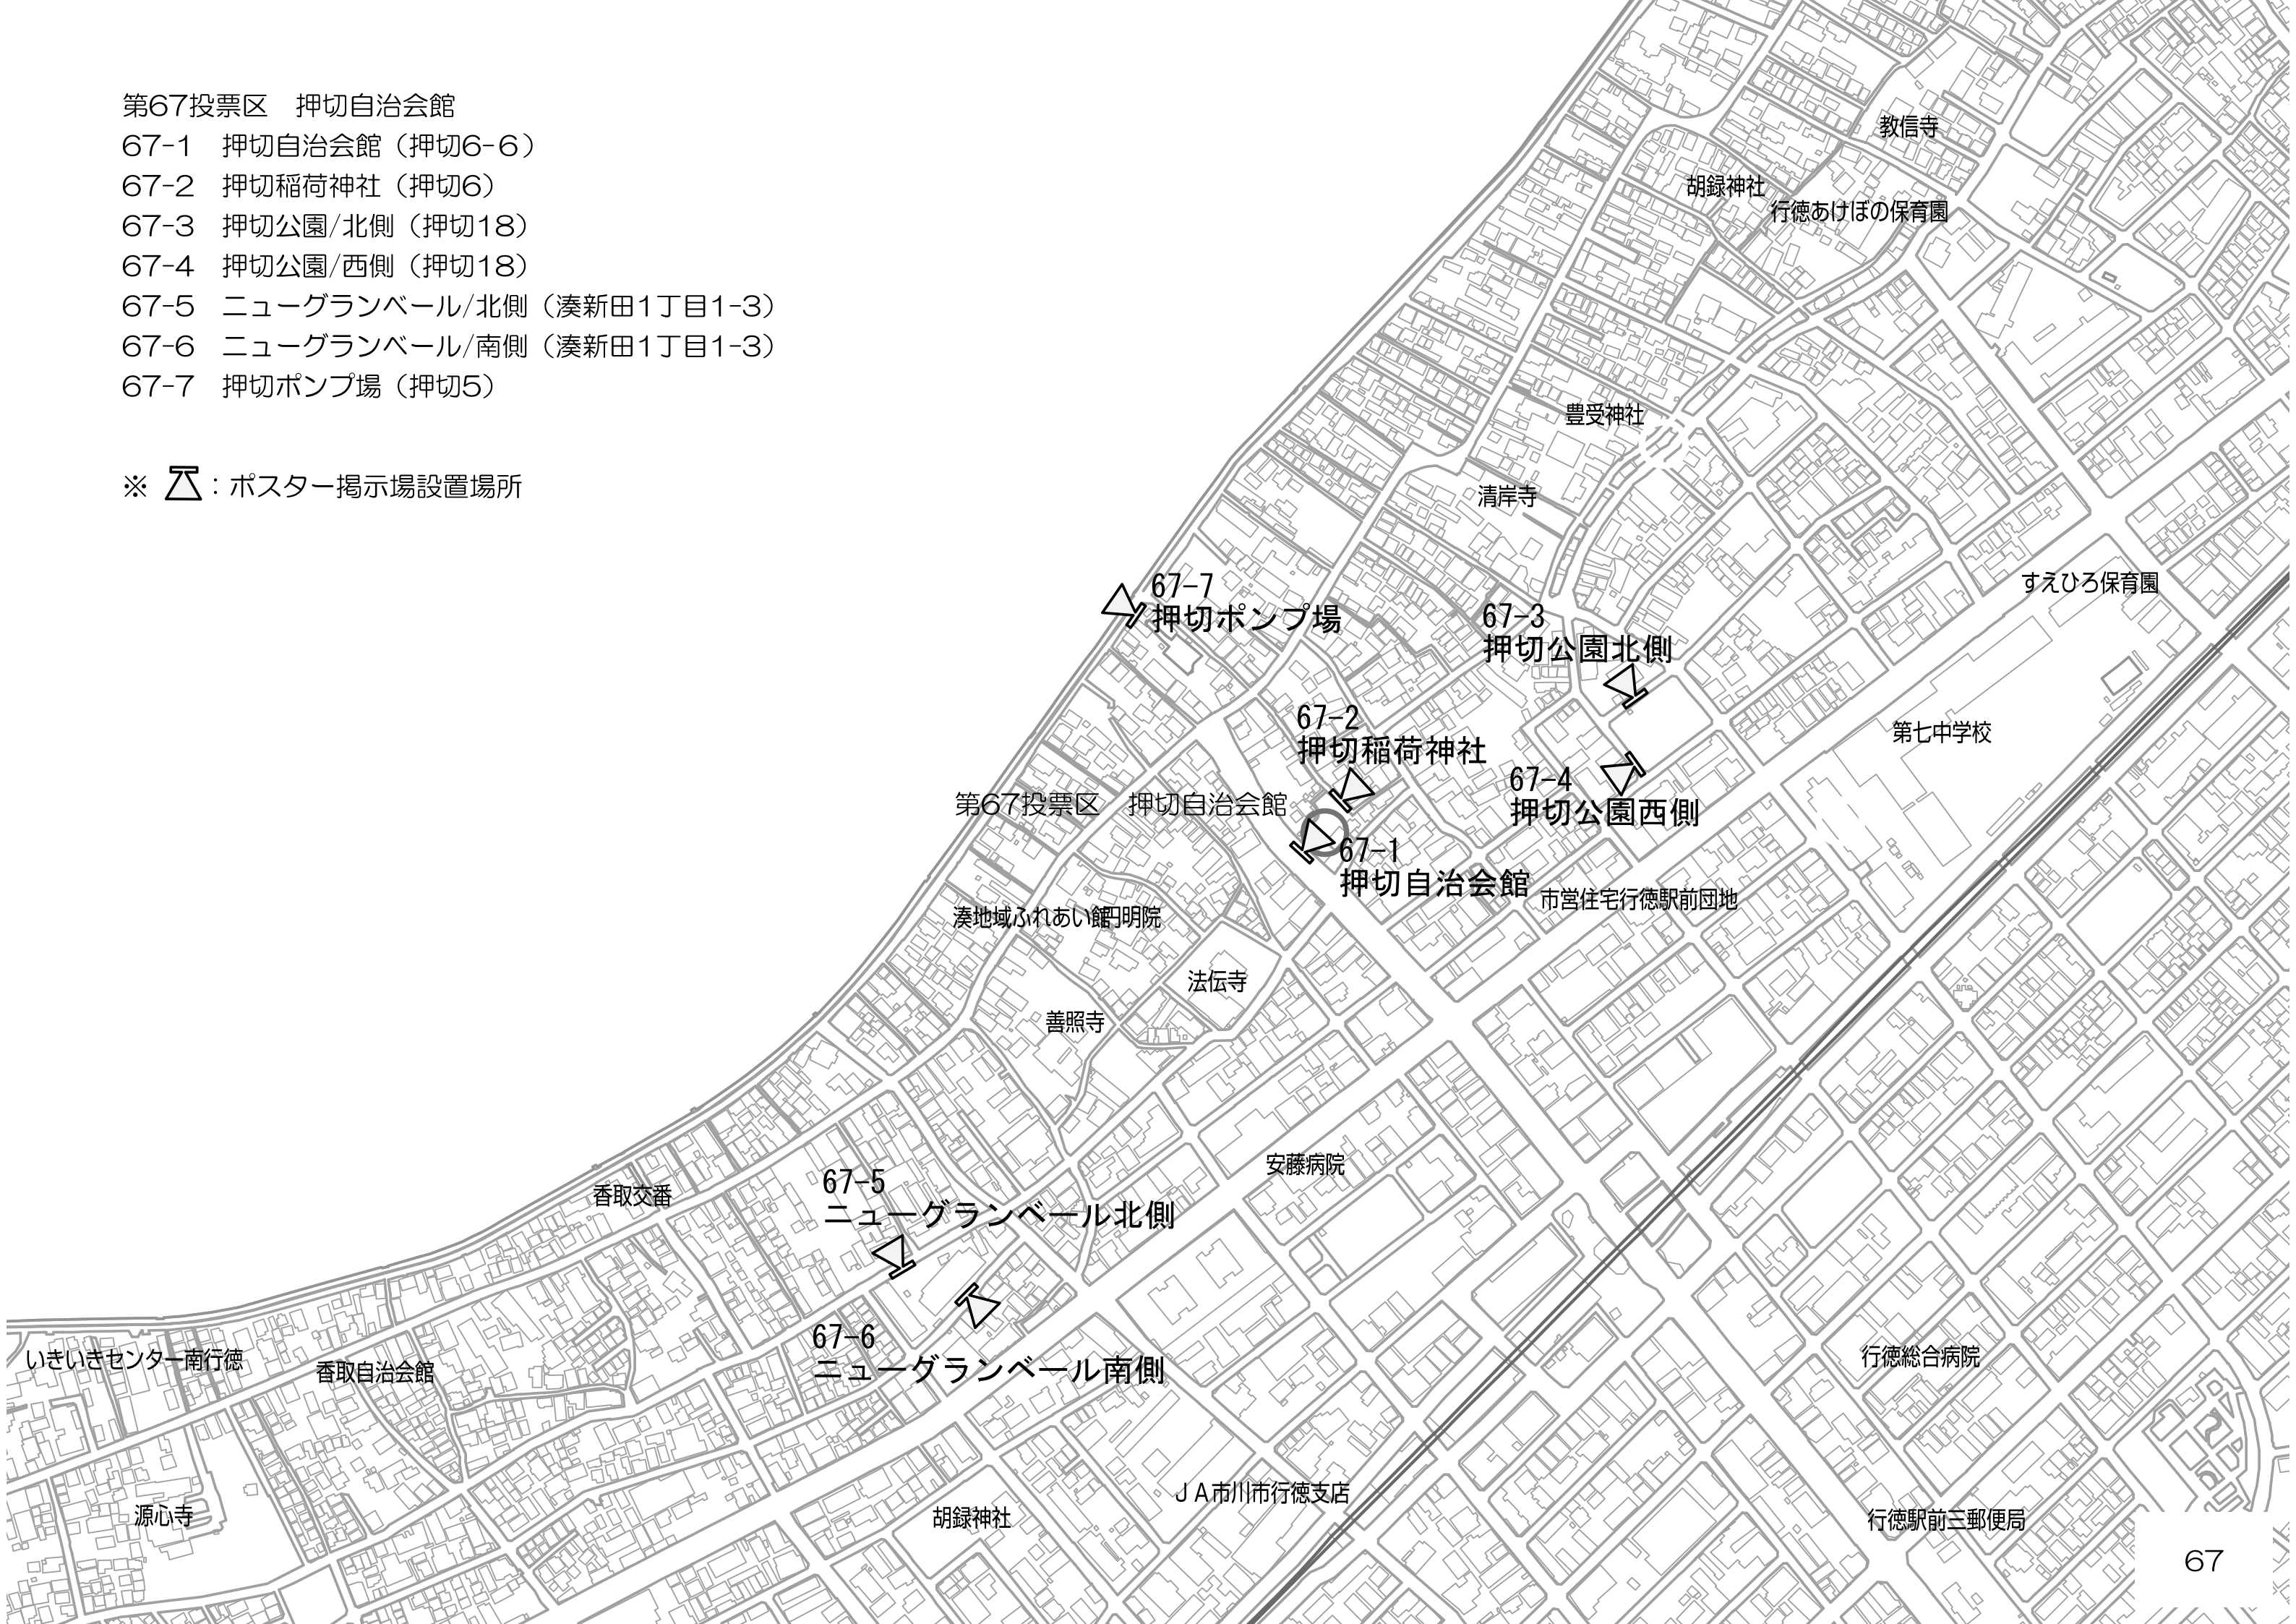

※  : ポスター掲示場設置場所

第67投票区 押切自治会館

67-1 押切自治会館（押切6-6）

67-2 押切稻荷神社（押切6）

67-3 押切公園/北側（押切18）

67-4 押切公園/西側（押切18）

67-5 ニューグランベール/北側（湊新田1丁目1-3）

67-6 ニューグランベール/南側（湊新田1丁目1-3）

67-7 押切ポンプ場（押切5）

※  : ポスター掲示場設置場所

第68投票区 南行徳小学校

- 68-1 南行徳小学校/西側（欠真間1丁目6-38）
- 68-2 南行徳小学校/南側（欠真間1丁目6-38）
- 68-3 南行徳小学校/北側（欠真間1丁目6-38）
- 68-4 南行徳幼稚園（欠真間1丁目6-15）
- 68-5 香取公園/南側（香取1丁目5）
- 68-6 香取公園/東側（香取1丁目5）
- 68-7 香取公園/北側（香取1丁目5）
- 68-8 けやき公園（欠真間1丁目3）