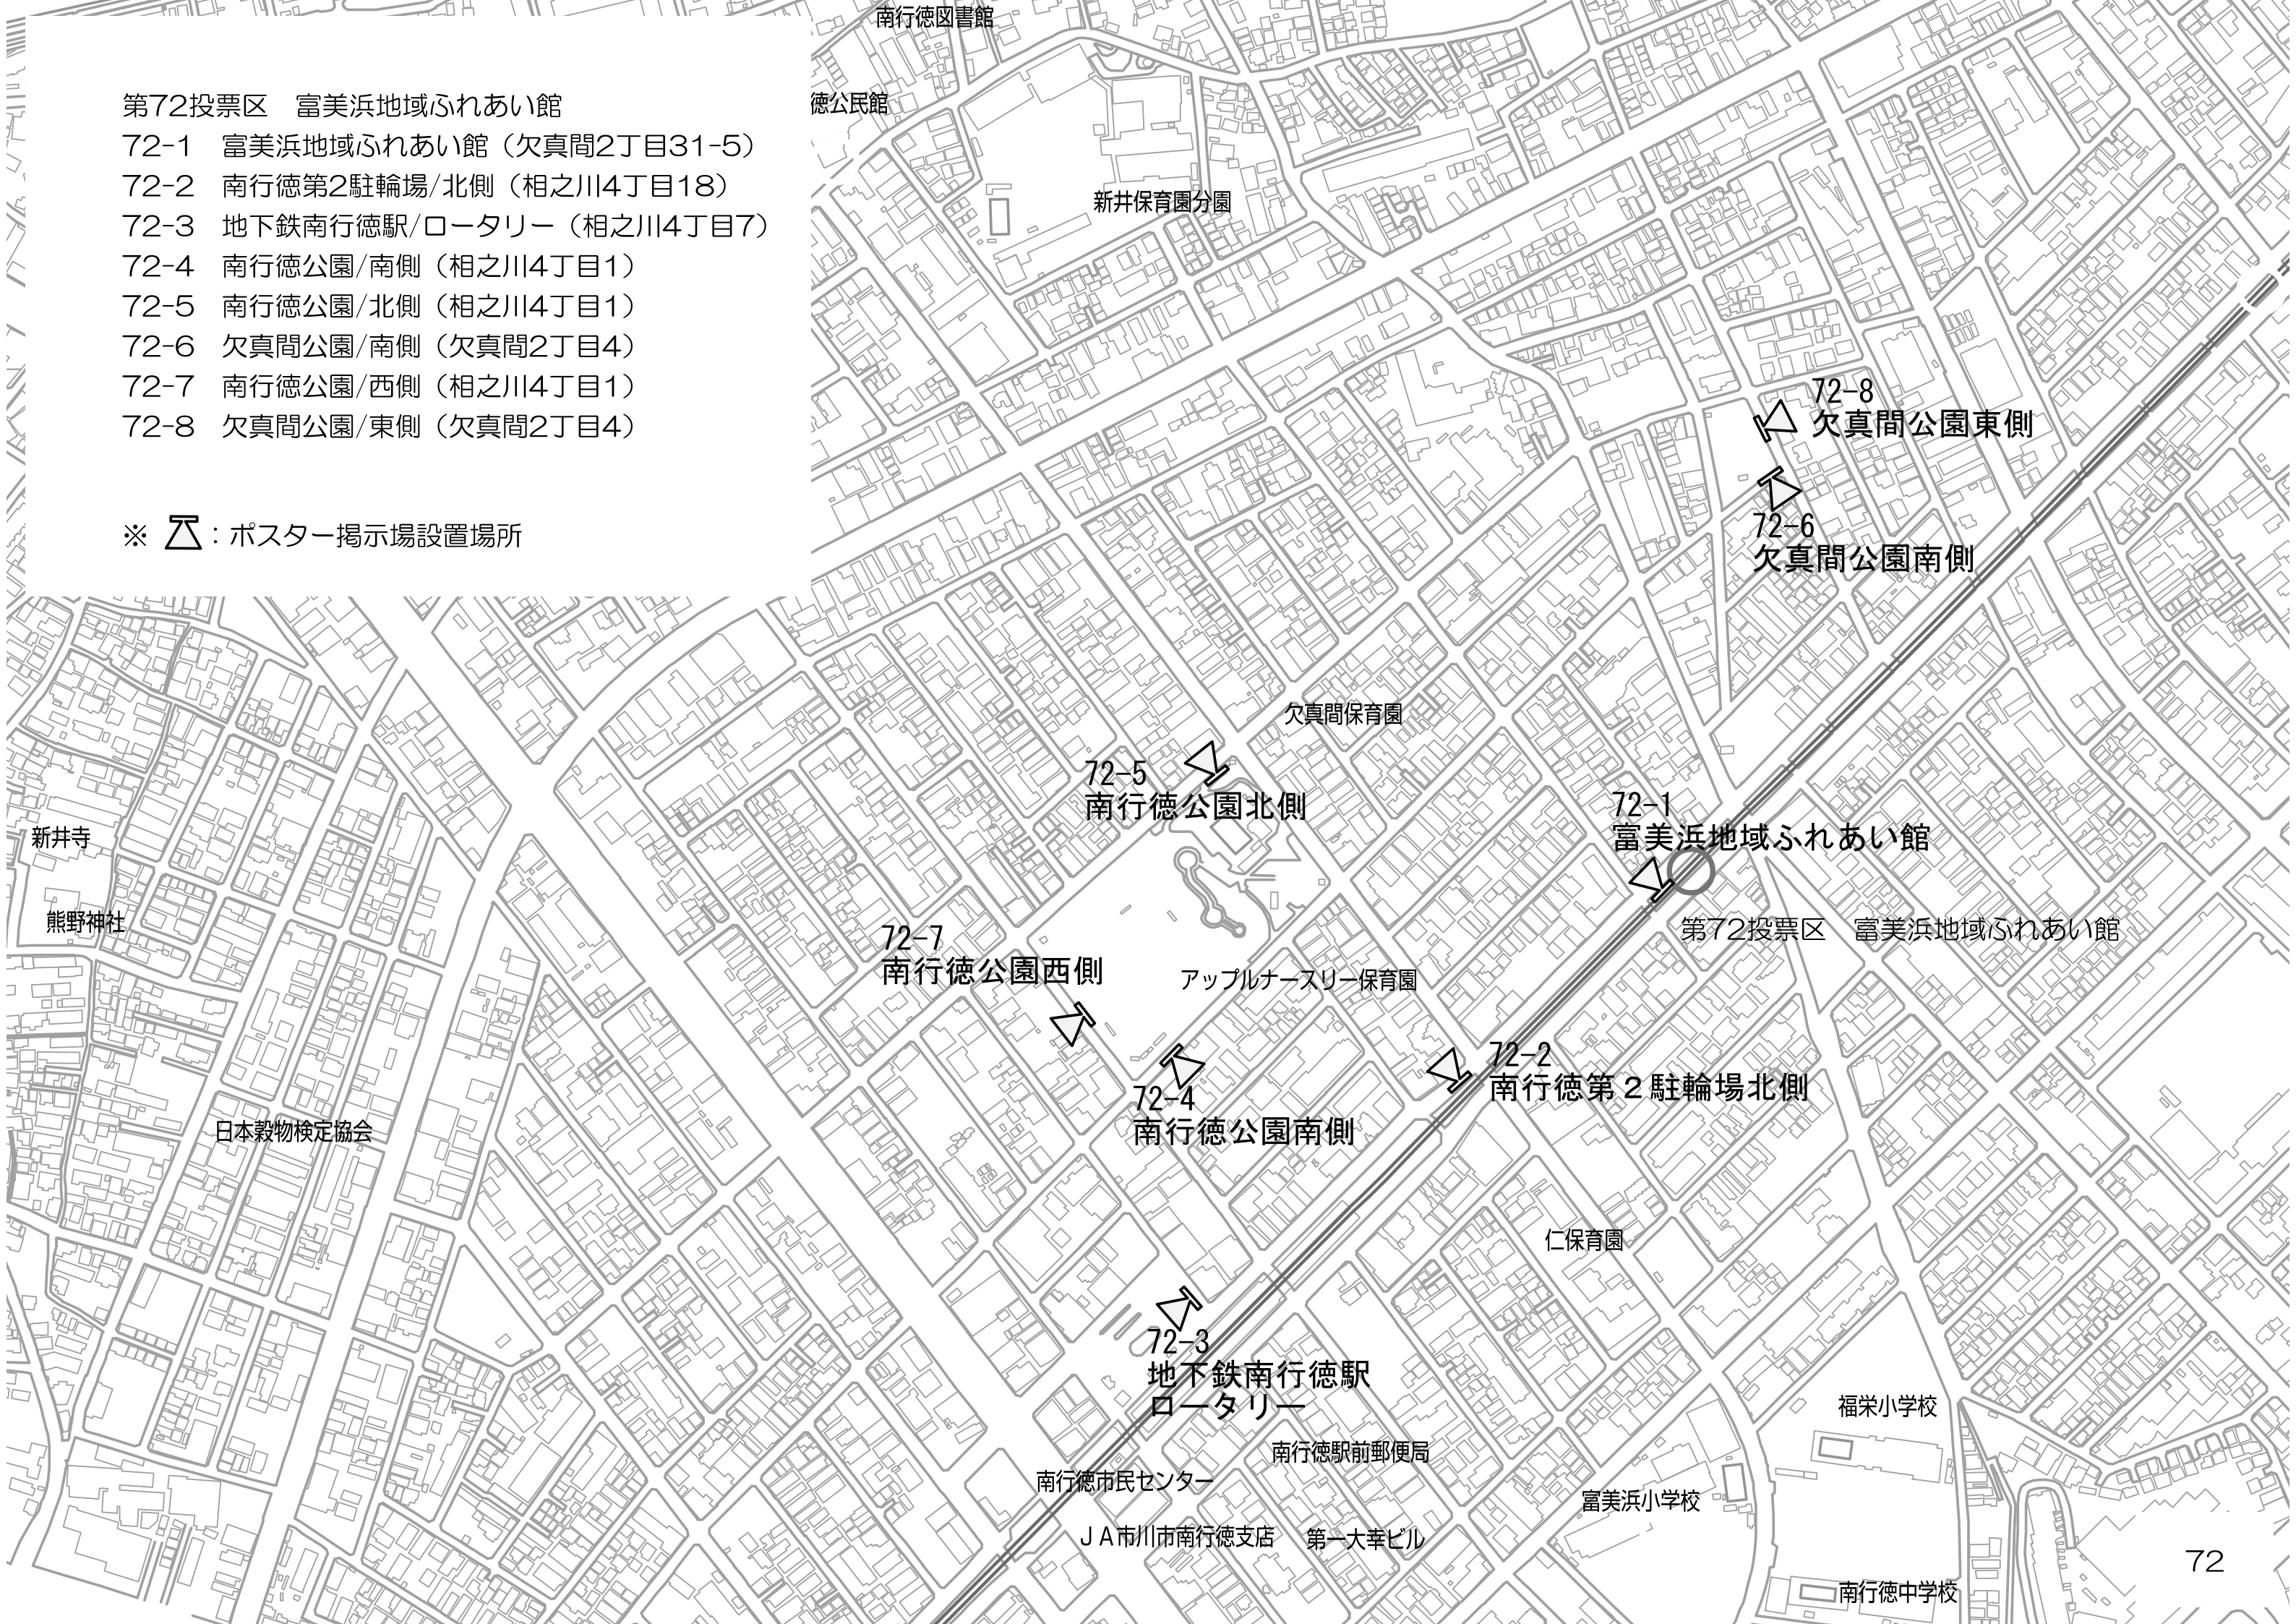

第71投票区 富美浜小学校

- 71-1 富美浜小学校/正門 (南行徳2丁目3-1)
- 71-2 富美浜小学校/裏門 (南行徳2丁目3-1)
- 71-3 福栄小学校 (南行徳2丁目2-1)
- 71-4 御手浜公園 (南行徳1丁目7)
- 71-5 南行徳第2駐輪場/南側 (南行徳1丁目9地先)
- 71-6 東場公園 (福栄1丁目20)
- 71-7 江戸川左岸流域下水道第二終末処理場 (福栄4丁目32-2)
- 71-8 満世公園 (南行徳2丁目16)
- 71-9 南行徳中学校 (南行徳2丁目2-2)

※  : ポスター掲示場設置場所

第72投票区 富美浜地域ふれあい館

- 72-1 富美浜地域ふれあい館（欠真間2丁目31-5）
- 72-2 南行徳第2駐輪場/北側（相之川4丁目18）
- 72-3 地下鉄南行徳駅/ロータリー（相之川4丁目7）
- 72-4 南行徳公園/南側（相之川4丁目1）
- 72-5 南行徳公園/北側（相之川4丁目1）
- 72-6 欠真間公園/南側（欠真間2丁目4）
- 72-7 南行徳公園/西側（相之川4丁目1）
- 72-8 欠真間公園/東側（欠真間2丁目4）

※  : ポスター掲示場設置場所

第73投票区 南行徳公民館

- 73-1 南行徳公民館（相之川1丁目3-7）
- 73-2 日枝神社（相之川1丁目2-19）
- 73-3 はこべ公園（相之川1丁目5）
- 73-4 市営住宅相之川第二団地B棟（相之川1丁目7）
- 73-5 相之川西公園（相之川1丁目7）
- 73-6 市営住宅相之川第三団地（相之川1丁目23）
- 73-7 相之川公園/北側（相之川2丁目3）
- 73-8 相之川公園/南側（相之川2丁目3）
- 73-9 相之川公園/東側（相之川2丁目3）

※  : ポスター掲示場設置場所

第75投票区 新井小学校

- 75-1 新井小学校/南側 (新井1丁目18-13)
- 75-2 新井小学校/北側 (新井1丁目18-13)
- 75-3 新井小学校/東側 (新井1丁目18-13)
- 75-4 新井緑道 (新井1丁目19地先)
- 75-5 新井緑道 (新井1丁目11地先)
- 75-6 新井緑道 (島尻1-44)
- 75-7 島尻第2公園 (島尻2-35)