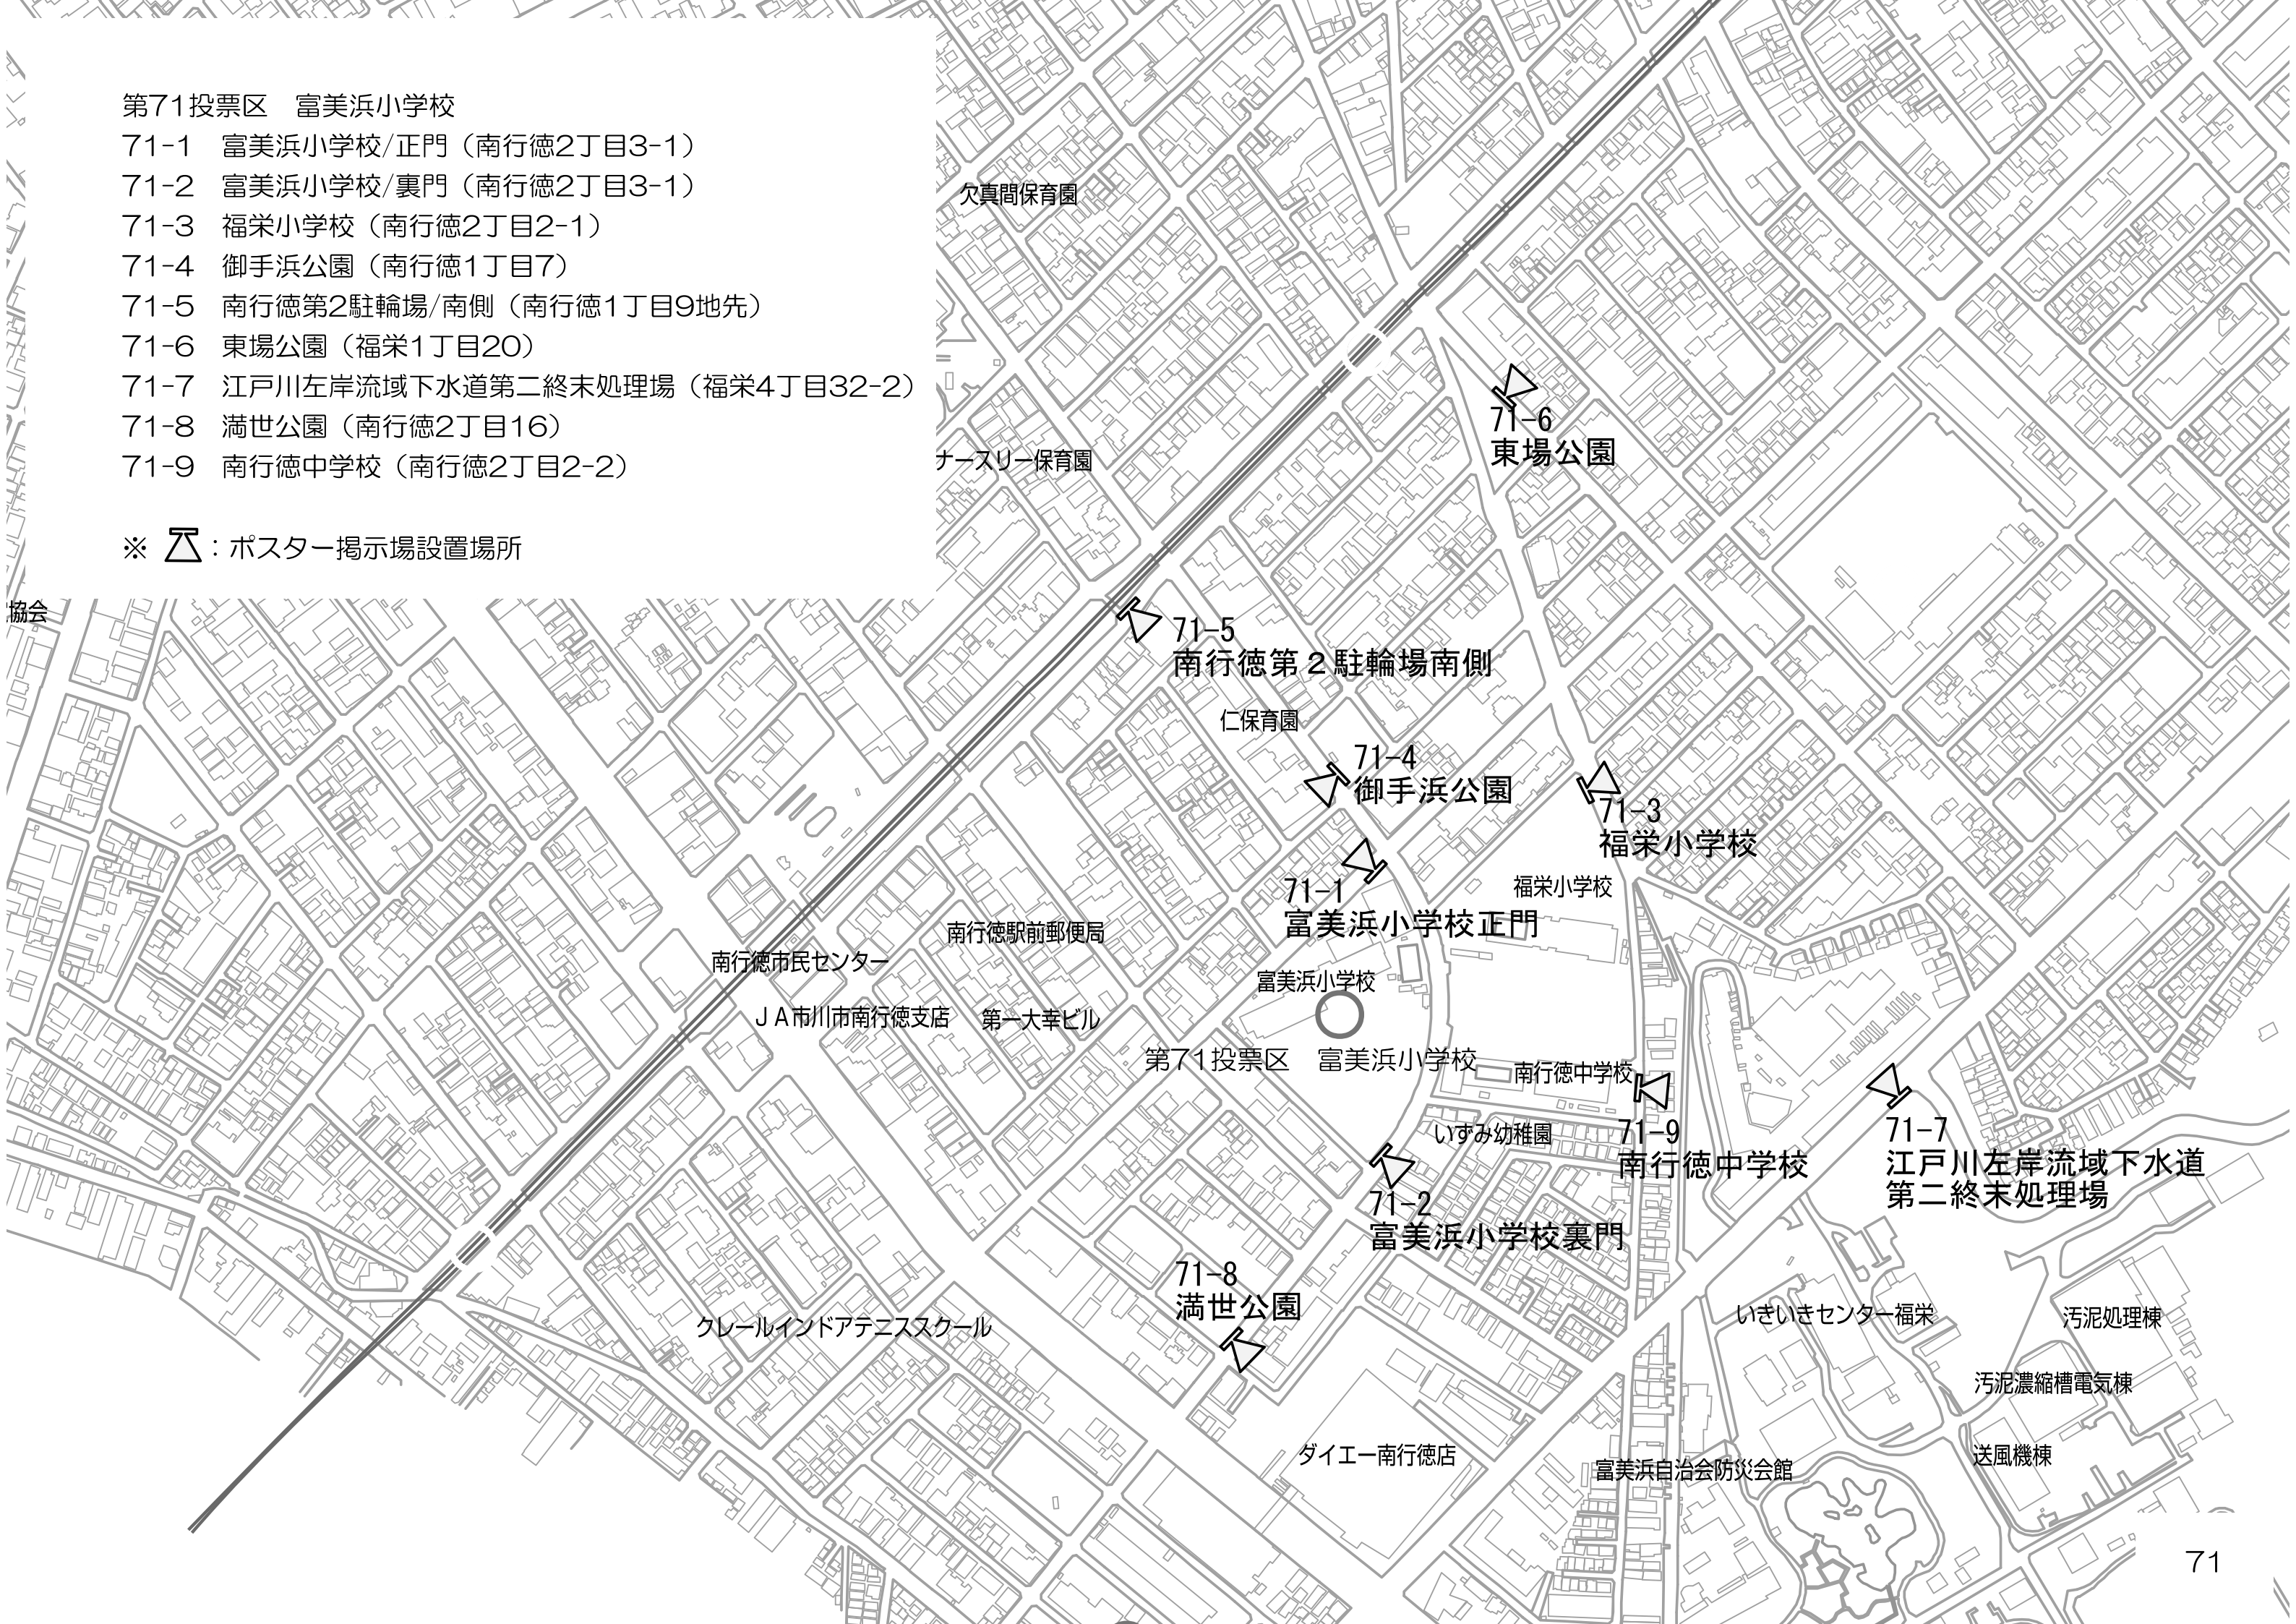

第71投票区 富美浜小学校

- 71-1 富美浜小学校/正門 (南行徳2丁目3-1)
- 71-2 富美浜小学校/裏門 (南行徳2丁目3-1)
- 71-3 福栄小学校 (南行徳2丁目2-1)
- 71-4 御手浜公園 (南行徳1丁目7)
- 71-5 南行徳第2駐輪場/南側 (南行徳1丁目9地先)
- 71-6 東場公園 (福栄1丁目20)
- 71-7 江戸川左岸流域下水道第二終末処理場 (福栄4丁目32-2)
- 71-8 満世公園 (南行徳2丁目16)
- 71-9 南行徳中学校 (南行徳2丁目2-2)

※  : ポスター掲示場設置場所

第72投票区 富美浜地域ふれあい館

- 72-1 富美浜地域ふれあい館（欠真間2丁目31-5）
- 72-2 南行徳第2駐輪場/北側（相之川4丁目18）
- 72-3 地下鉄南行徳駅/ロータリー（相之川4丁目7）
- 72-4 南行徳公園/南側（相之川4丁目1）
- 72-5 南行徳公園/北側（相之川4丁目1）
- 72-6 欠真間公園/南側（欠真間2丁目4）
- 72-7 南行徳公園/西側（相之川4丁目1）
- 72-8 欠真間公園/東側（欠真間2丁目4）

※  : ポスター掲示場設置場所

第73投票区 南行徳公民館

- 73-1 南行徳公民館（相之川1丁目3-7）
- 73-2 日枝神社（相之川1丁目2-19）
- 73-3 はこべ公園（相之川1丁目5）
- 73-4 市営住宅相之川第二団地B棟（相之川1丁目7）
- 73-5 相之川西公園（相之川1丁目7）
- 73-6 市営住宅相之川第三団地（相之川1丁目23）
- 73-7 相之川公園/北側（相之川2丁目3）
- 73-8 相之川公園/南側（相之川2丁目3）
- 73-9 相之川公園/東側（相之川2丁目3）

※  : ポスター掲示場設置場所

第75投票区 新井小学校

- 75-1 新井小学校/南側 (新井1丁目18-13)
- 75-2 新井小学校/北側 (新井1丁目18-13)
- 75-3 新井小学校/東側 (新井1丁目18-13)
- 75-4 新井緑道 (新井1丁目19地先)
- 75-5 新井緑道 (新井1丁目11地先)
- 75-6 新井緑道 (島尻1-44)
- 75-7 島尻第2公園 (島尻2-35)