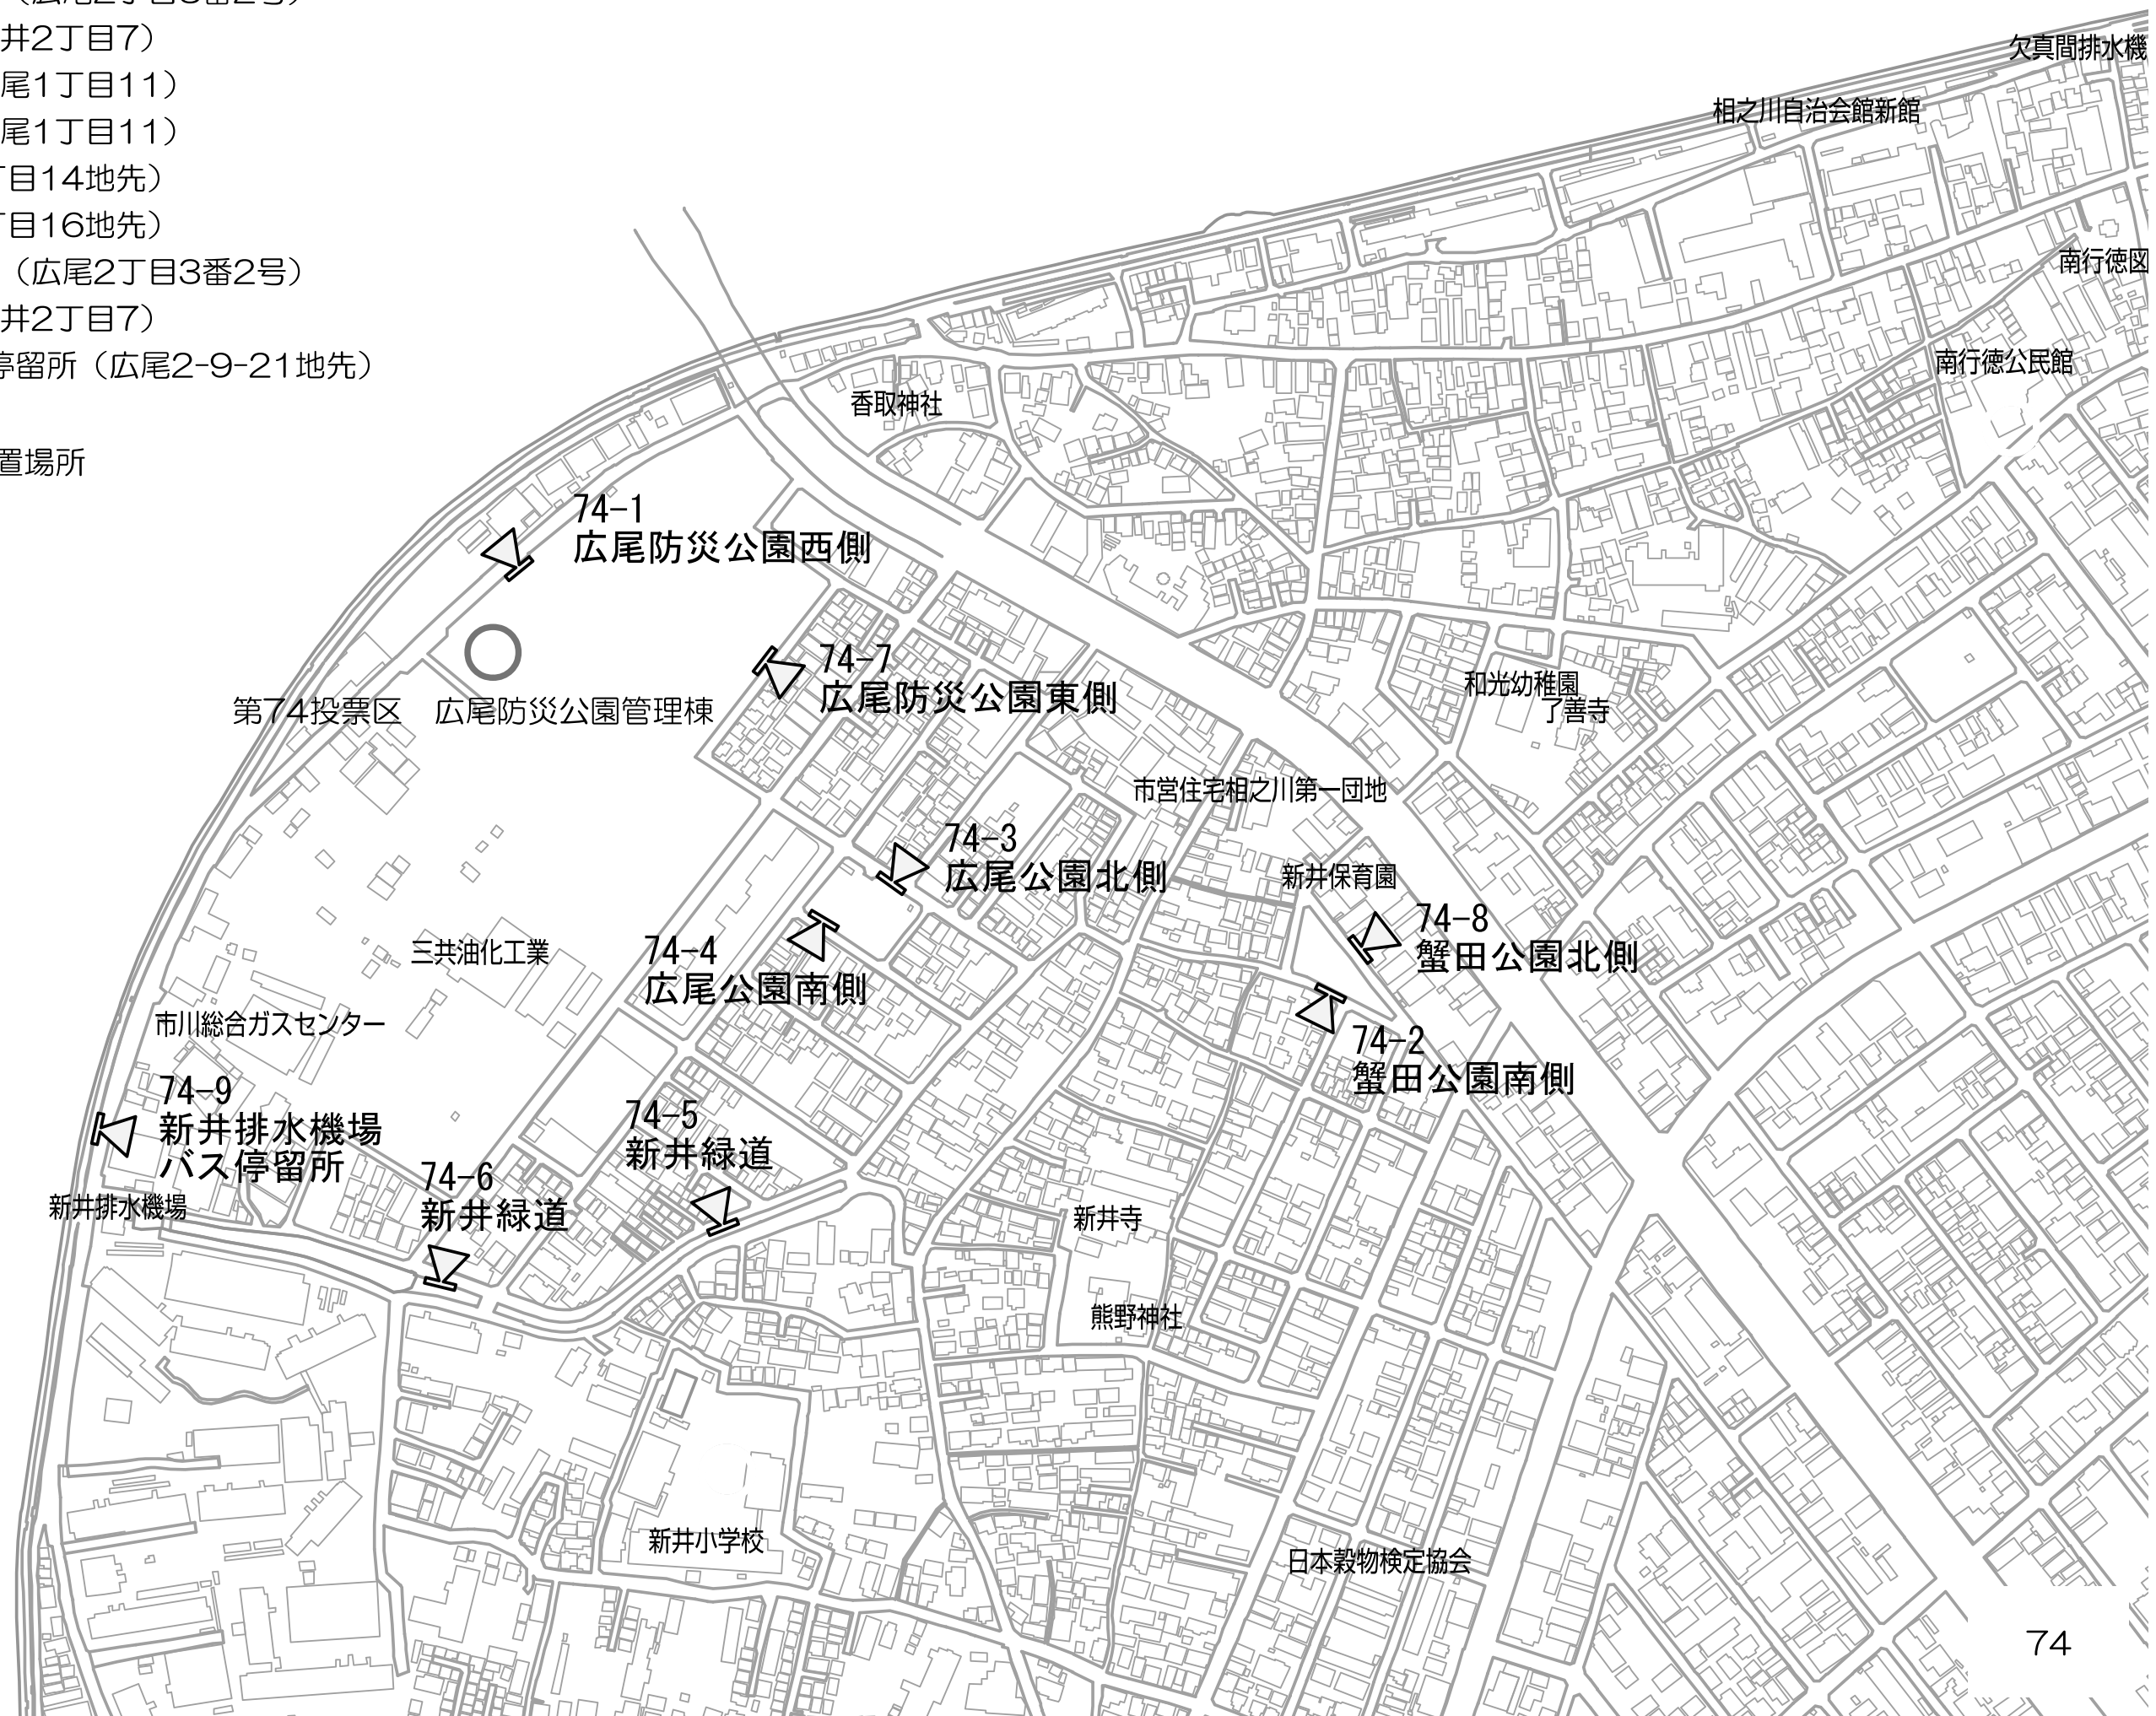

※  : ポスター掲示場設置場所

第72投票区 富美浜地域ふれあい館

- 72-1 富美浜地域ふれあい館（欠真間2丁目31-5）
- 72-2 南行徳第2駐輪場/北側（相之川4丁目18）
- 72-3 地下鉄南行徳駅/ロータリー（相之川4丁目7）
- 72-4 南行徳公園/南側（相之川4丁目1）
- 72-5 南行徳公園/北側（相之川4丁目1）
- 72-6 欠真間公園/南側（欠真間2丁目4）
- 72-7 南行徳公園/西側（相之川4丁目1）
- 72-8 欠真間公園/東側（欠真間2丁目4）

※  : ポスター掲示場設置場所

第73投票区 南行徳公民館

- 73-1 南行徳公民館（相之川1丁目3-7）
- 73-2 日枝神社（相之川1丁目2-19）
- 73-3 はこべ公園（相之川1丁目5）
- 73-4 市営住宅相之川第二団地B棟（相之川1丁目7）
- 73-5 相之川西公園（相之川1丁目7）
- 73-6 市営住宅相之川第三団地（相之川1丁目23）
- 73-7 相之川公園/北側（相之川2丁目3）
- 73-8 相之川公園/南側（相之川2丁目3）
- 73-9 相之川公園/東側（相之川2丁目3）

※  : ポスター掲示場設置場所

第74投票区 広尾防災公園管理棟

- 74-1 広尾防災公園/西側（広尾2丁目3番2号）
- 74-2 蟹田公園/南側（新井2丁目7）
- 74-3 広尾公園/北側（広尾1丁目11）
- 74-4 広尾公園/南側（広尾1丁目11）
- 74-5 新井緑道（広尾1丁目14地先）
- 74-6 新井緑道（広尾1丁目16地先）
- 74-7 広尾防災公園/東側（広尾2丁目3番2号）
- 74-8 蟹田公園/北側（新井2丁目7）
- 74-9 新井排水機場バス停留所（広尾2-9-21地先）

※  : ポスター掲示場設置場所

第75投票区 新井小学校

- 75-1 新井小学校/南側 (新井1丁目18-13)
- 75-2 新井小学校/北側 (新井1丁目18-13)
- 75-3 新井小学校/東側 (新井1丁目18-13)
- 75-4 新井緑道 (新井1丁目19地先)
- 75-5 新井緑道 (新井1丁目11地先)
- 75-6 新井緑道 (島尻1-44)
- 75-7 島尻第2公園 (島尻2-35)