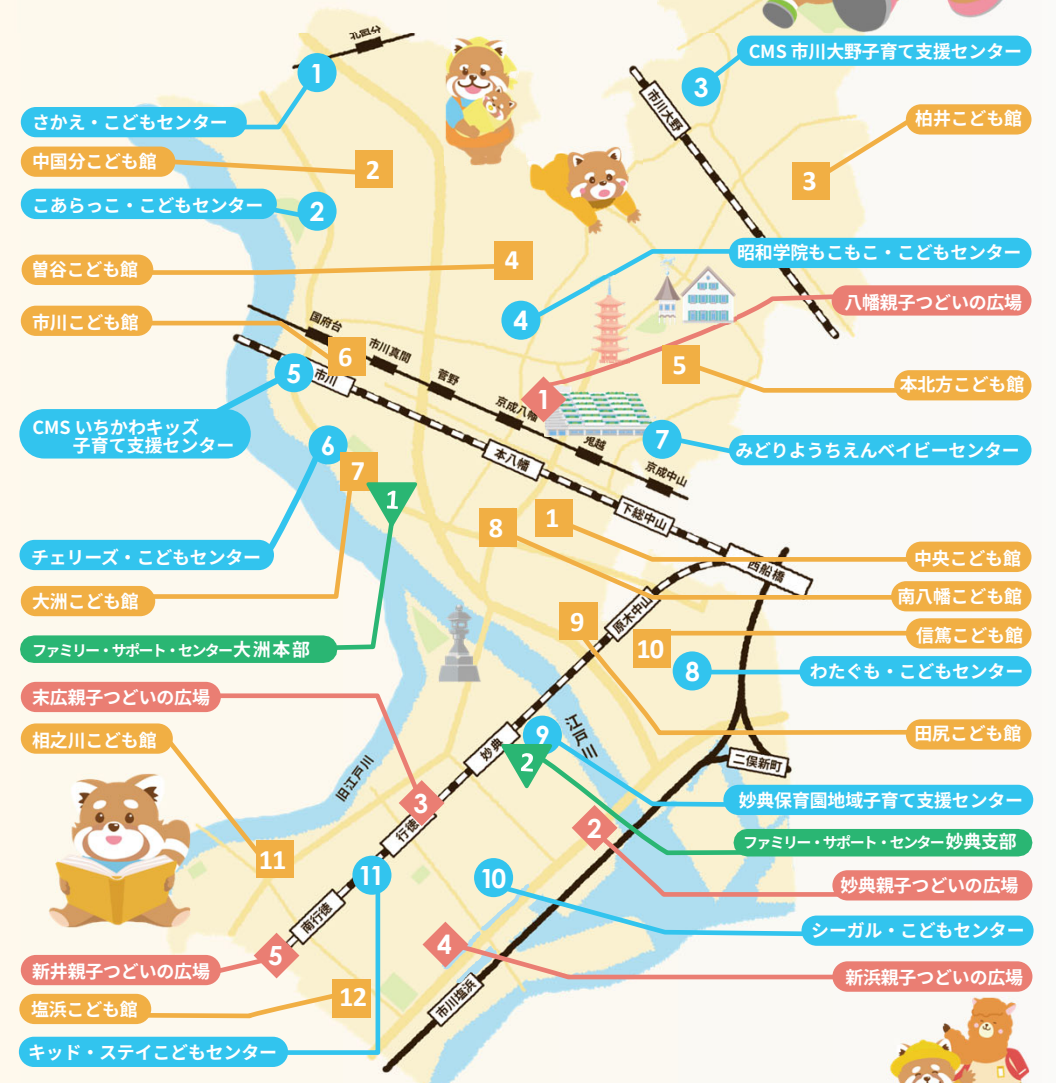

1～11 地域子育て支援センター 1～12 こども館

1～5 親子つどいの広場 1～2 ファミリー・サポート・センター