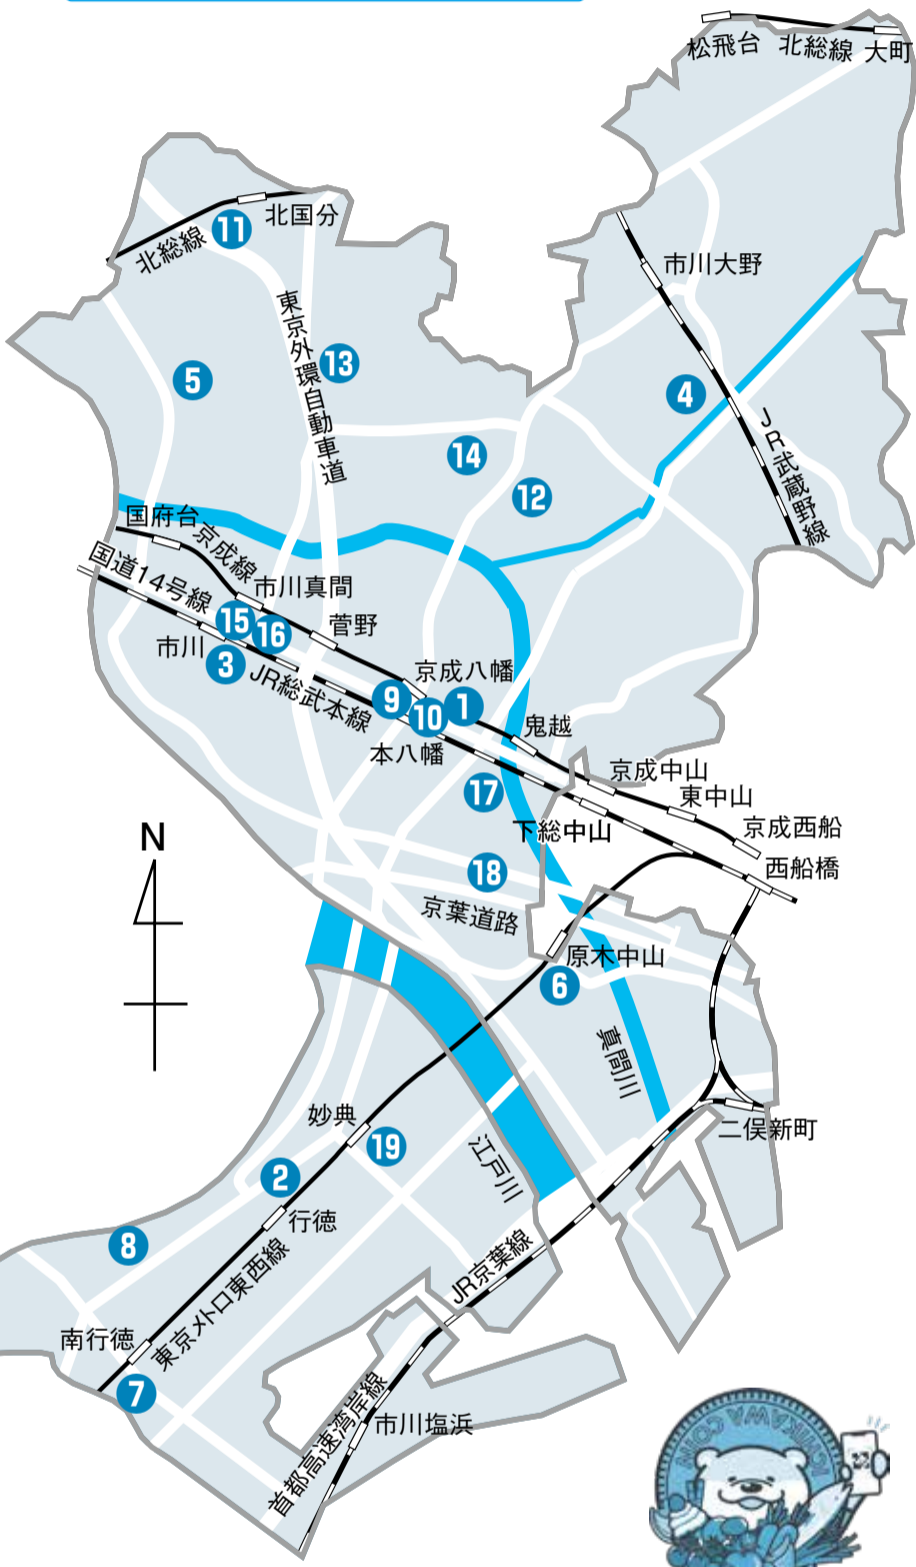

- ① 市役所第1庁舎**
時 午前8時45分~午後5時15分
場 八幡1-1-1
- ② 行徳支所**
時 午前8時45分~午後5時15分
場 末広1-1-31
- ③ 市川駅行政サービスセンター**
時 午前8時45分~午後5時15分
場 市川南1-1-1
- ④ 大柏出張所**
時 平日=午前8時45分~午後5時15分
土・日曜日=午前10時~午後5時
場 南大野2-3-19

⑤~⑩ = 日 4月25日~6月28日までの全ての土・日曜日 時 午前10時~午後5時

- ⑤ 国府台スポーツセンター**
場 国府台1-6-4
- ⑥ 信篤公民館**
場 高谷1-8-1
- ⑦ 南行徳市民センター**
場 南行徳1-21-1
- ⑧ 南行徳公民館**
場 相之川1-3-7
- ⑨ ヤマダデンキテックランド New市川本八幡店**
場 八幡3-3-3
- ⑩ パティオ 本八幡**
場 八幡2-15-10

⑪~⑲ = 日 4~6月の土・日曜日、施設ごとに要確認 時 午前10時~午後5時

- ⑪ スーパーベルクス 市川堀之内店**
日 4月 26 5月 30 6月 13、雨天中止
場 堀之内3-6-13
- ⑫ スーパーベルクス 市川宮久保店**
日 6月 6 27、雨天中止
場 宮久保4-23-11
- ⑬ 道の駅いちかわ**
日 5月 9 10 23 24 6月 6 7 20 21
場 国分6-10-1
- ⑭ ユニディ 曾谷店**
日 5月 10 6月 14
場 曾谷1-31-14
- ⑮ ダイエー 市川店**
日 4月 25 26 5月 9 10 23 24 6月 6 7
場 市川1-4-10
- ⑯ ノジマ 市川駅前店**
日 5月 2 3 16 17 30 31 6月 13 14 20 21 27 28
場 市川1-4-10
- ⑰ ニッケコルトンプラザ 2階**
日 5月 9 6月 6
場 鬼高1-1-4
- ⑱ スーパーベルクス 市川鬼高店**
日 4月 25 5月 23 6月 13
場 鬼高3-32-12
- ⑲ イオン市川妙典店**
日 4月 25 26 5月 16 17 6月 13 14
場 妙典5-3-1

ICHICOを登録したら取り組みに参加してポイントをもらおう

現金やクレジットカードでポイントをチャージできる他、自治会活動やボランティア、健康づくりなどに取り組むことでも、ポイントがもらえます。詳しくは右記2次元コードで確認してください。

リスクに備える

・運転免許証の自主返納
10,000ポイント

環境を守る

・江戸川クリーン大作戦への参加(5月下旬予定)
100ポイント

健康に取り組む

・健康ポイントArucoへの参加
年間最大 **5,000ポイント**