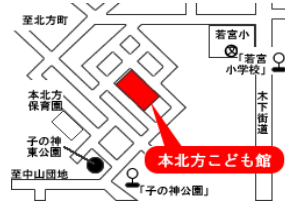

2026年5月 もときたかたこどもかん

【開館時間】

9:00~12:00 / 13:00~17:00

市川市本北方3-19-6
(東部公民館内)
☎047-337-8936

※日程や内容については、変更する場合があります。

日	月	火	水	木	金	土
※事業によっては、広報活動に利用する為の撮影同意をお願いする事がございます。 ご理解・ご協力をお願い致します。					1 ◎1・2の3でおはよー ◆たのしく絵本	2
3 開館します (建国記念の日)	4 休館日 (みどりの日)	5 休館日 (こどもの日)	6 休館日	7 休館日	8 ◎1・2の3でおはよー ◆たのしく絵本	9 児童福祉週間 5/7(水)~5/10(日)
10	11 休館日	12	13 ◎1・2の3でおはよー ◆たのしく絵本	14 ●あつまれ赤ちゃん (厚生員実施月) Web 申込	15 ◎1・2の3でおはよー ◆たのしく絵本	16 ■いろいろ工作
17 おもちゃの病院	18 休館日	19	20 ◎1・2の3でおはよー ◆たのしく絵本 ■いろいろ工作	21 	22 ◎1・2の3でおはよー ◆たのしく絵本	23
24	25 休館日	26	27 ◎1・2の3でおはよー ◆たのしく絵本	28	29 ◎1・2の3でおはよー ◆たのしく絵本	30
31						

●あつまれ赤ちゃん **web 申込**

(市内在住の生後4か月~1歳の誕生日月までの乳児と保護者)

日時: 14日(木) 10:30~11:30頃 (受付時間 10:00~)

事前申込み: 先着13組 ★会場は公民館1階 こつぶき室

予約方法: 市公式WEBサイトのイベントポータルから

「本北方こども館」を選択してお申込み下さい。

※1日(金)10:00~6日(水)12:00まで

持ち物: 母子手帳、バスタオル、おむつ等

*厚生員による「わらべうた」「ふれあい遊び」

「絵本の紹介」などを行います。

◎1・2の3でおはよー (どなたでも)

毎週水・金曜日 11:30~11:50頃

*体操・わらべうたなど親子で一緒に楽しみましょう。

赤ちゃんの参加も大歓迎!

◆たのしく絵本! はじめの一步

「1・2の3でおはよー」の中で、絵本の読み語りを
を行います。お子さんと一緒に絵本を楽しんでくだ
さい。