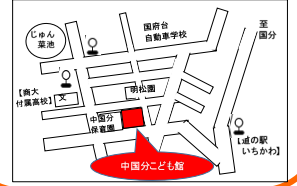

2026年 なかこくぶん こどもかん

5月

中国分こども館

TEL047-375-6547

市川市中国分 2-13-8

(西部公民館内)

【開館時間】

9:00~12:00 / 13:00~17:00

日	月	火	水	木	金	土
	*日程や内容については、変更する場合があります				1 ◎1・2の3でおはよー ◆たのしく絵本!	2
3 閉館します (憲法記念日)	4 休館日 (みどりの日)	5 休館日 (こどもの日)	6 休館日 (振替休日)	7 休館日 (振替休日)	8 ◎1・2の3でおはよー ◆たのしく絵本! ★児童福祉週間イベント	9 ★児童福祉週間イベント
10	11 休館日	12	13 ◎1・2の3でおはよー ◆たのしく絵本!	14	15 ◎1・2の3でおはよー ◆たのしく絵本!	16
17	18 休館日	19	20 ◎1・2の3でおはよー ◆たのしく絵本!	21 ●あつまれ赤ちゃん	22 ◎1・2の3でおはよー ◆たのしく絵本!	23
24	25 休館日	26	27 ◎1・2の3でおはよー ◆たのしく絵本! いろいろな工作	28 いろいろな工作	29 ◎1・2の3でおはよー ◆たのしく絵本! いろいろな工作	30 いろいろな工作
31						