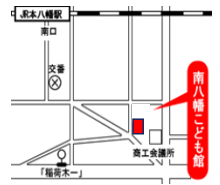

# 2026 5月 みなみやわたこどもかん

【開館時間】 9:00～17:00  
※12:00～13:00 も開館しています

市川市南八幡 2-20-1  
(勤労福祉センター内)  
047-376-1118

日	月	火	水	木	金	土
※日程や内容については、変更する場合があります。 ※事業によっては、広報活動に利用する為の撮影同意をお願いする 事がございます。ご理解・ご協力をお願い致します。					1 ◎1・2の3でおはよー ◆たのしく絵本	2
3 開館しています (憲法記念日)	4 休館日 (みどりの日)	5 休館日 (こどもの日)	6 休館日 (振替休日)	7 休館日	8 ◎1・2の3でおはよー ◆たのしく絵本	9
10	11 休館日	12 ◆たのしく絵本	13 ●あつまれ赤ちゃん ■いろいろ工作 Web申込み	14 ◆たのしく絵本	15 ◎1・2の3でおはよー 幼児工作 ◆たのしく絵本	16 ■いろいろ工作
17	18 休館日	19 ◆たのしく絵本	20 ◎1・2の3でおはよー ◆たのしく絵本	21 ◆たのしく絵本	22 ◎1・2の3でおはよー ◆たのしく絵本	23
24	25 休館日	26 ◆たのしく絵本	27 ◎1・2の3でおはよー ◆たのしく絵本	28 ◆たのしく絵本	29 ◎1・2の3でおはよー ◆たのしく絵本	30
31						

## ＜乳幼児親子向け行事＞