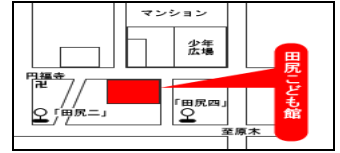

2026年5月 たじいこどもかん

【開館時間】
9:00~12:00 / 13:00~17:00

市川市田尻 4-13-3
047-379-1863

*日程や内容については、変更する場合があります。
*事業によっては広報活動に利用するため撮影同意をお願いすることがございます。ご理解ご協力おねがいします。

日	月	火	水	木	金	土
					1 ◎1・2の3でおはよー ◆たのしく絵本	2
3 開館しています (憲法記念日)	4 休館日 (みどりの日)	5 休館日 (こどもの日)	6 休館日 (振替休日)	7 休館日	8 ◎1・2の3でおはよー ◆たのしく絵本	9
10 	11 休館日	12	13 ◇こどもまんなか 児童福祉週間イベント (1・2の3でおはよー:工作) ◆たのしく絵本	14 ◆たのしく絵本	15 ◎1・2の3でおはよー ◆たのしく絵本	16 ■こどもまんなか 児童福祉週間イベント (いろいろ工作)
17	18 休館日	19	20 ●あつまれ赤ちゃん ■こどもまんなか 児童福祉週間イベント (いろいろ工作)	21 ◆たのしく絵本	22 ◎1・2の3でおはよー ◆たのしく絵本	23
24 31	25 休館日	26	27 ◎1・2の3でおはよー ◆たのしく絵本	28 ◆たのしく絵本	29 ◎1・2の3でおはよー ◆たのしく絵本	30