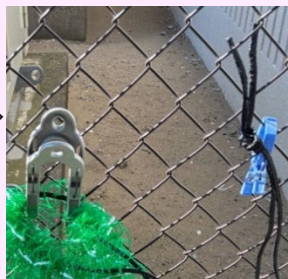

～ ペットボトル収集用の袋について ～

ごみ集積所でのペットボトル収集用ネット袋の置き方に決まりはありますか？

収集員がネット袋をすぐに取り外せるような取り付け方をしていただけるととても助かります。収集作業が円滑に進められることから、ご協力のほどよろしくお願いたします。

(例 1)

洗濯ばさみで挟む →

(例 2)

← フックにかける

ペットボトル回収袋が足りません。追加でもらえますか？