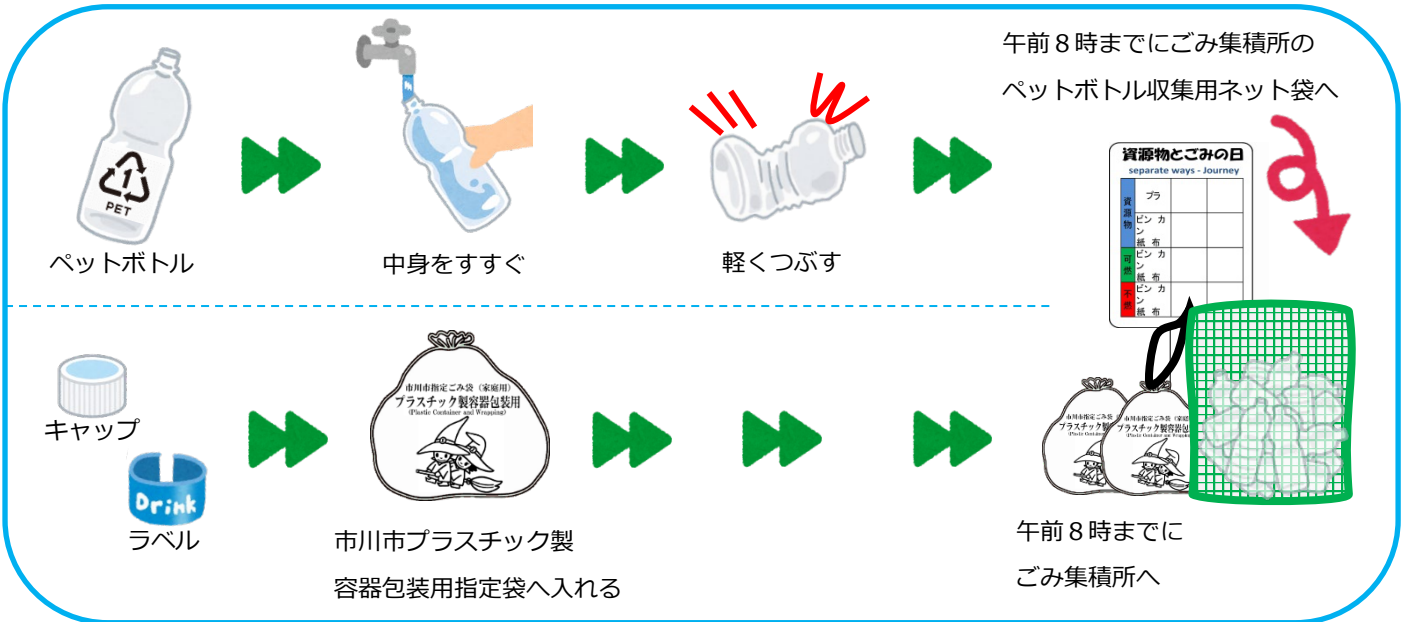

市川市の資源物とごみの情報ペーパー

じゅんかんニュース 第11号

★ ★ ★ NEW! ペットボトルの出し方 ★ ★ ★

令和8年4月よりペットボトルの分別収集が始まりました。

出し方で変わった部分は、ペットボトルをごみ集積所のペットボトル収集用ネット袋へ入れるだけ!

ペットボトルを別に保管しなければいけなくなった等、皆様にご迷惑をおかけし申し訳ございません。

さらなる環境先進都市を目指すには、引き続き、皆様のご協力が必要です。

今後ともよろしくお願いいたします。

これはプラスチック製容器包装用指定袋に入れても **OK** or **NG** ? ?

プラマークがかかっているもの

OK

市川市指定ごみ袋 (家庭用)
プラスチック製容器包装用
(Plastic Container and Wrapping)

容器包装ではないプラスチック製品

NG

ごみ・資源物の出し方や分別は自治体により異なるため、引っ越しシーズンであるこの季節は異物混入等が多くなります。裏面から市川市ごみ分別アプリをインストールして、市川市のルールを確認しましょう!

～ ペットボトル収集用の袋について ～

ごみ集積所でのペットボトル収集用ネット袋の置き方に決まりはありますか？

収集員がネット袋をすぐに取り外せるような取り付け方をしていただけるととても助かります。収集作業が円滑に進められることから、ご協力のほどよろしくお願いたします。

(例 1)

洗濯ばさみで挟む →

(例 2)

← フックにかける

ペットボトル回収袋が足りません。追加でもらえますか？