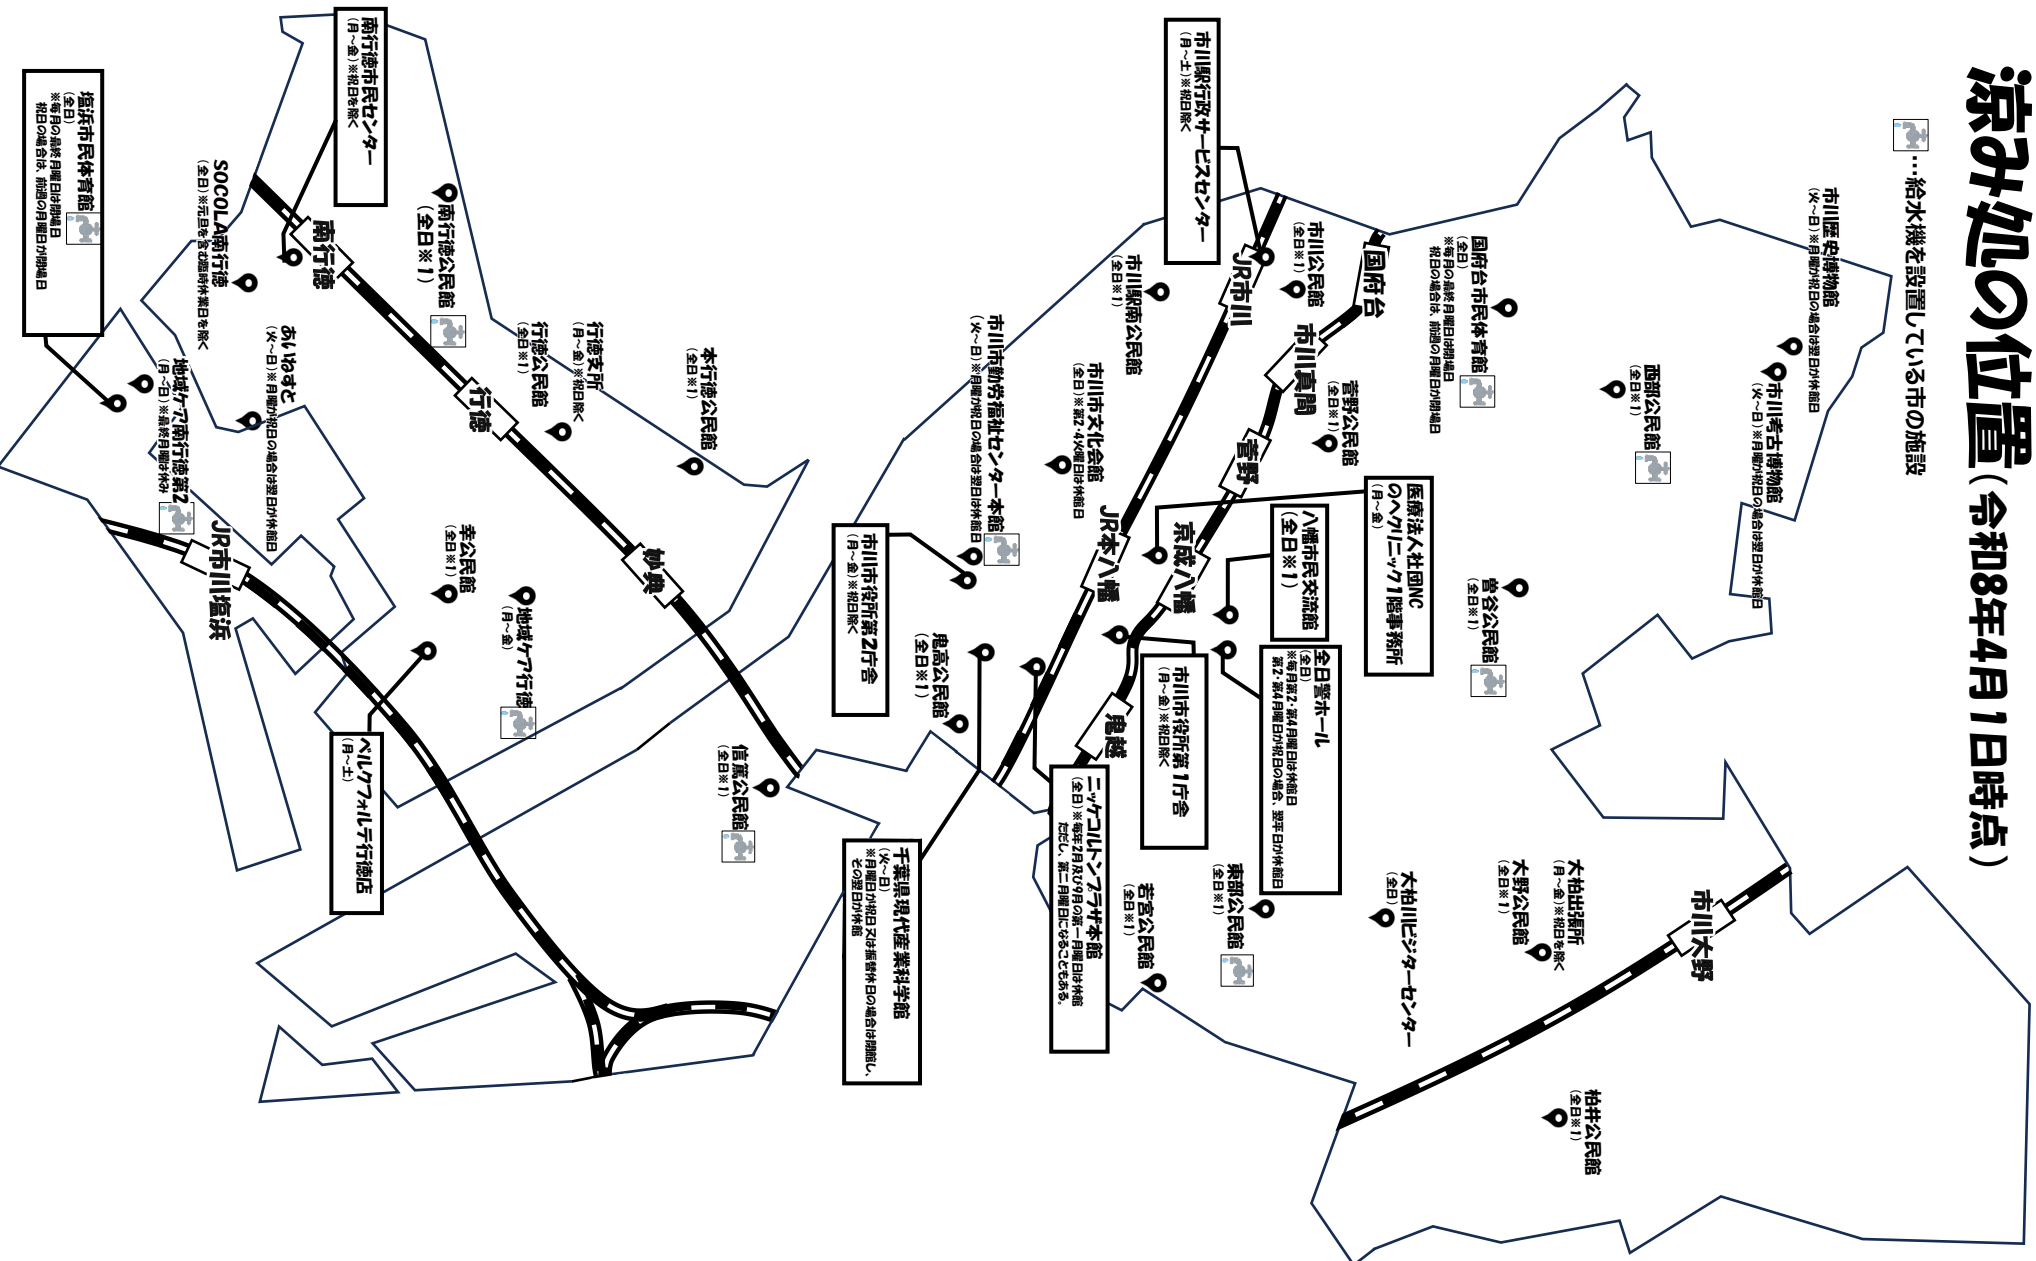

# 涼み処の位置(令和8年4月1日時点)

※1：毎月最終月曜日と祝日は休館日。祝日が日曜日の場合は振替休日の日が休館日。

※2：ご利用できる時間帯や、詳しい施設の情報については随時更新中！市川市Webページよりご確認ください。

市川市 涼み処

## 熱中症が疑われる人を見かけたら（主な応急処置）

エアコンが効いている室内や風通しのよい日陰など涼しい場所へ避難

衣服をゆるめ、からだを冷やす（首の周り、脇の下、脚の付け根など）

経口補水液を補給※

※経口補水液を一時に大量に飲むと、ナトリウムの過剰摂取になる可能性があります。腎臓、心臓等の疾患の治療中で、医師に水分の摂取について指示されている場合は、指示に従ってください。

自力で水が飲めない、応答がおかしい時は、ためらわずに救急車を呼びましょう！