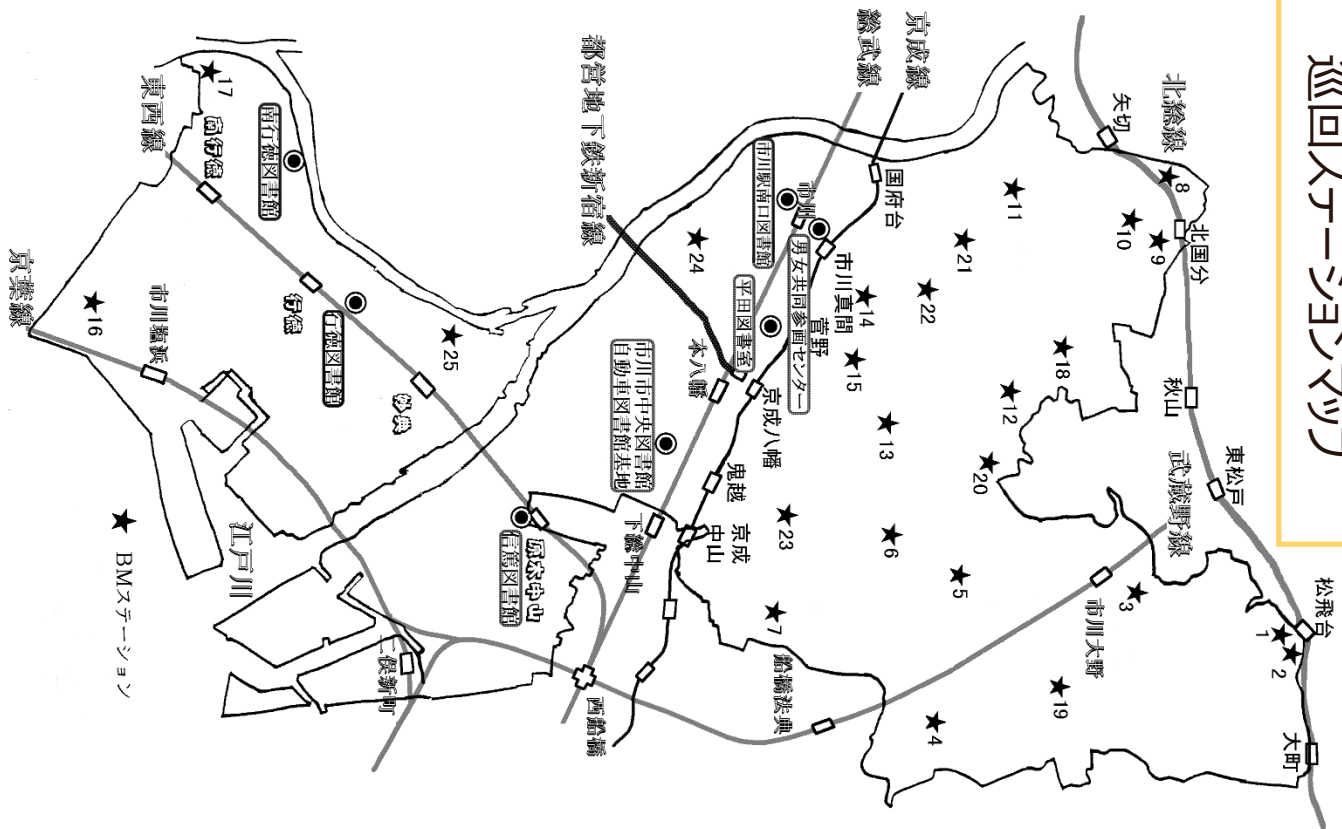

巡回ステーションマップ

★のステーション数字と裏の表の数字が対応しています。