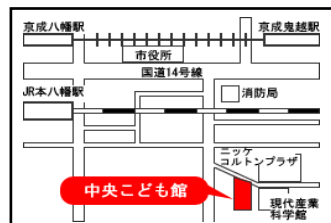

2026 6月

市川市鬼高 1-1-4
047(320)3337

中央こどもかん

★開館時間について★

【平日】10:00～18:00 【土日祝】10:00～17:00

◎混雑時は1時間程度、又1家庭大人は2名までのご利用でご協力をお願いいたします。

【市川市以外にお住まいの方へ】土・日・祝日は、10:00～13:00までご利用いただけます。

日	月	火	水	木	金	土
	1 休館日	2 ☆◆計測・絵本 ミニミニミュージアム 5/30～6/11まで	3 *青空ひろば (メガロス)	4 ♪1・2の3でおはよー	5 	6 ◎中高生タイム
7	8 休館日	9 ☆◆計測・絵本	10 *青空ひろば ◎中高生タイム	11 ♪1・2の3でおはよー	12 Web申込 ♠あつまれ赤ちゃん	Web申込 つくって学ぶ 環境教室
14	15 休館日	16 ☆◆計測・絵本	17 ♪1・2の3でおはよー (新聞紙あそびSP)	18 Web申込 ♣出張こども館 in 大野	19 Web申込 ♣出張こども館 in 菅野	20 ♣いろいろな工作
	22 休館日	23 ☆◆計測・絵本	24 Web申込 ♣出張こども館 in 本行徳 *青空ひろば	25 ♪1・2の3でおはよー	26 	27 ◎中高生タイム
28	29 休館日	30 休館日 (館内整理日)		※日程や内容については変更となる場合もあります		