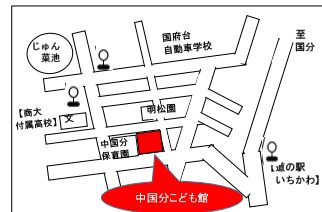

2026年 6月 なかこくぶん こどもかん

中国分こども館

TEL047-375-6547

市川市中国分 2-13-8

(西部公民館内)

【開館時間】

9:00~12:00 / 13:00~17:00

※日程や内容については、変更する場合があります。

日	月	火	水	木	金	土
	1 休館日	2	3 ◎1・2の3でおはよー ◆たのしく絵本!	4	5 ◎1・2の3でおはよー ◆たのしく絵本!	6
7	8 休館日	9	10 ◎1・2の3でおはよー ◆たのしく絵本!	11	12 ◎1・2の3でおはよー ◆たのしく絵本!	13
14	15 休館日	16	17 ◎1・2の3でおはよー ◆たのしく絵本!	18 ●あつまれ赤ちゃん WEB申込み	19 ◎1・2の3でおはよー ◆たのしく絵本!	20
21	22 休館日	23	24 ◎1・2の3でおはよー ◆たのしく絵本! ムシムシ工作	25	26 ◎1・2の3でおはよー ◆たのしく絵本!	27 ムシムシ工作
28	29 休館日	30				

●あつまれ赤ちゃん

(市内在住の4か月~1歳の誕生日月までの乳児と保護者)

- ・日時：18日(木) 10:30~11:30頃
- ・持ち物：母子手帳・バスタオル・おむつなど
- ・受付：事前申し込み先着20組

※今月は厚生員による「ふれあい遊び」「絵本の紹介」があります。

◎予約方法：市公式WEBサイトのイベントポータルから

「中国分こども館」を選択してお申込みください。

♥毎月1日の10時より開始します。