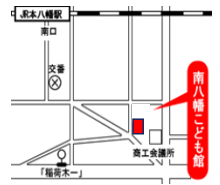

## 【開館時間】

9:00~17:00

※12:00~13:00 も開館しています

市川市南八幡 2-20-1  
(勤労福祉センター内)  
047-376-1118

日	月	火	水	木	金	土	
	1 休館日	2 ◆たのしく絵本	3 ◎1・2の3でおはよー ◆たのしく絵本	4 ◆たのしく絵本	5 ◎1・2の3でおはよー ◆たのしく絵本	6	
7	8 休館日	9 ◆たのしく絵本	10 ●あつまれ赤ちゃん Web申込み ■いろいろ工作	11 ◆たのしく絵本	12 ◎1・2の3でおはよー ◆たのしく絵本	13 ■いろいろ工作	
14	15 休館日	16 ◆たのしく絵本	17 ◎1・2の3でおはよー ◆たのしく絵本	18 ♪お話し小箱 「おるごーる」	19 ◎1・2の3でおはよー ◆たのしく絵本	20	
21	22 休館日	23 ◆たのしく絵本	24 ◎1・2の3でおはよー ◆たのしく絵本	25 ◆たのしく絵本	26 ◎1・2の3でおはよー (幼児工作) ◆たのしく絵本	27	
28	29 休館日	30 ◆たのしく絵本	※日程や内容については、変更する場合があります。 ※事業によっては、広報活動に利用する為の撮影同意をお願いする事がございます。 ご理解・ご協力をお願いいたします。				