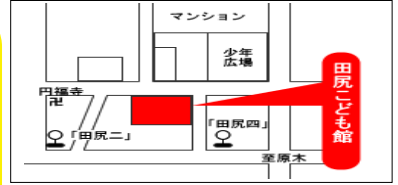

2026年6月たじりこどもかん

【開館時間】

9:00～12:00 / 13:00～17:00

市川市田尻4-13-3
047-379-1863

日	月	火	水	木	金	土
	1 休館日	2	3 ◎1・2の3でおはよー ◆たのしく絵本	4 ◆たのしく絵本	5 ◎1・2の3でおはよー ◆たのしく絵本	6
7	8 休館日	9	10 ◎1・2の3でおはよー ◆たのしく絵本	11 ◆たのしく絵本	12 ◎1・2の3でおはよー ◆たのしく絵本	13
14	15 休館日	16	17 Web申込 ●あつまれ赤ちゃん ■いろいろ工作	18 ◆たのしく絵本	19 ◎1・2の3でおはよー ◆たのしく絵本	20 ■いろいろ工作
21	22 休館日	23	24 ◎1・2の3でおはよー ◆たのしく絵本	25 ◆たのしく絵本	26 ◎1・2の3でおはよー ◆たのしく絵本	27
28	29 休館日	30	・日程や内容については、変更する場合があります。 ・事業によっては、広報活動に利用する為の撮影同意をお願いする事がございます。 ～ご理解・ご協力をお願い致します～			

<乳幼児親子向け行事>

<小学生以上向け行事>

●「あつまれ赤ちゃん」保健師来館月

(市内在住の生後4か月～1歳の誕生日月までの乳児と保護者)

日時：17日(水) 10:30～11:30頃 (受付開始時間 10:00～)

定員：13組

予約方法：市公式WEBサイトのイベントポータルから
「田尻こども館」を選択してお申込みください。

毎月1日の10:00より開始します。

- *バスタオル、おむつ、母子手帳等持参
- *保健師によるワンポイントアドバイス、身体測定などがあります。また、発育相談もできます。

Web申込

■「いろいろ工作

～ケーキ工作～

ガムテープのしんをつかって作るよ!

17日(水)・20日(土)

15:00～16:00頃 各日 先着10人

安心して利用していただくために

1. ・室内でも水分補給は大切です。水筒・ペットボトルなどフタのできる飲み物を持ってきてください。
   - ・こども館を利用される方は、衛生上、靴下の着用をお願いしています。
2. ～ご協力をお願い致します～

◎「1・2の3でおはよー」(どなたでも参加できます)

毎週水・金曜日 11:30頃～ ※17日(水)は除く

*体操・ふれあいあそびなど親子で一緒に楽しみましょう。

赤ちゃんの参加も大歓迎です!

◆「たのしく絵本! はじめの一步」

毎週水・木・金曜日 11:45頃～ ※17日(水)は除く

*絵本の読み語りをを行います。お子さんと一緒に絵本を楽しんで下さい。

◆子育てなんでも相談◆

開館時、お子さんの発達、育児、生活習慣などお気軽にご相談ください。(現場状況によって、お待たせしてしまうこともあります。ご了承ください。)

◆◆24時間 365日 全国共通相談ダイヤル◆◆

☎189

発信された電話の市外局番から該当地域を特定し、管轄する児童相談所に電話を転送します。0～18歳までのお子さんとその保護者の子育てに関する相談を24時間365日お受けしております。

詳しくは 市川市役所ホームページ
「こども館」検索

風水害時・災害時・緊急時のこども館の対応

- ◎お子さんの安全のため、ご協力をお願いします。
- ①震度5弱以上の地震が発生した場合、保護者のお迎えをお願いします。(電話番号が言えるように確認しましょう。)
- ②風水害時は、避難情報【高齢者避難 警戒レベル3】以上でこども館は臨時休館となります。くわしくは館内の掲示、ホームページをご確認ください。
- ③こども館から離れ避難する場合には、災害時伝言ダイヤルを利用する予定です。

※伝言ダイヤルの聞き方 171▶2▶047-379-1863

(田尻こども館)