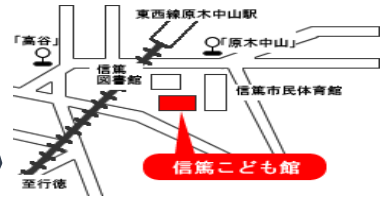

2026年6月しんとくこどもかん

【開館時間】
9:00~12:00/13:00~17:00

市川市高谷 1-8-1
(信篤公民館 1階)
047-327-0141

日	月	火	水	木	金	土
	1 休館日	2	3 ◎1・2の3でおはよー ◆たのしく絵本	4 ◆たのしく絵本	5 ◎1・2の3でおはよー ◆たのしく絵本	6
7	8 休館日	9	10 ◎1・2の3でおはよー ◆たのしく絵本	11 ◆たのしく絵本	12 ◎1・2の3でおはよー ◆たのしく絵本	13 ■いろいろ工作
14	15 休館日	16	17 ◎1・2の3でおはよー ◆たのしく絵本 ■いろいろ工作	18 ◆たのしく絵本	19 ◎1・2の3でおはよー ◆たのしく絵本	20
21	22 休館日	23	24 ◎1・2の3でおはよー ◆たのしく絵本	25 ◆たのしく絵本	26 ●あつまれ赤ちゃん Web申込	27
28	29 休館日	30	<ul style="list-style-type: none"> ・日程や内容については変更する場合があります。 ・事業によっては、広報活動に利用するための撮影同意をお願いすることがございます。ご理解ご協力をお願い致します。 			

●「あつまれ赤ちゃん」
(市内在住の生後4か月～1歳の誕生日月までの乳児と保護者)
26日(金) 10:30～11:30 (受付 10:00～)
※事前申込み 先着10組

予約方法：市公式WEBサイトのイベントポータルから「信篤こども館」を選択してお申込みください。
毎月1日 10:00より開始します。
*バスタオル、おむつ、母子手帳等持参
*厚生員によるふれあい遊びや絵本の紹介等を行います。

Web申込