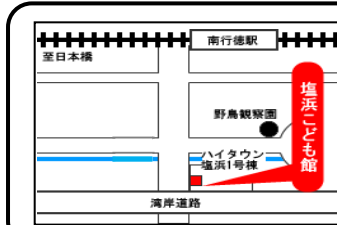

2026年 しおはまこどもかん

6月

【開館時間】

9:00~12:00/13:00~17:00

倉市川市塩浜 4-3-1
(ハイタウン塩浜 1号棟 103)
047-396-1765

日	月	火	水	木	金	土
	1 休館日	2	3 ◎1・2の3でおはよー ◆たのしく絵本!	4 ◆たのしく絵本!	5 ◎1・2の3でおはよー ◆たのしく絵本!	6
7	8 休館日	9	10 ◎1・2の3でおはよー ◆たのしく絵本!	11 ◆たのしく絵本!	12 ◎1・2の3でおはよー ◆たのしく絵本!	13 ■いろいろ工作
14	15 休館日	16	17 ◎1・2の3でおはよー ◆たのしく絵本!	18 ◆たのしく絵本!	19 ●あつまれ赤ちゃん Web申込	20
21	22 休館日	23	24 ◎1・2の3でおはよー ◆たのしく絵本!	25 ◆たのしく絵本!	26 ◎1・2の3でおはよー ◆たのしく絵本!	27 ■いろいろ工作
28	29 休館日	30	<p>*日程や内容については、変更する場合があります。 *事業によっては広報活動に利用するため撮影同意をお願いすることがございます。 ご理解ご協力おねがいします。</p>			

●「あつまれ赤ちゃん」

(市内在住の生後4か月~1歳の誕生日月までの乳児と保護者)
19日(金) 10:30~11:30頃 (受付開始時間 10:00~)
事前申込み 先着 10組

予約方法: 市公式 **WEB** サイトのイベントポータルから
「塩浜こども館」を選択してお申込みください。
毎月1日の10:00より開始します。

Web申込

- *バスタオル、おむつ、母子手帳等持参
- *厚生員によるふれあい遊びや絵本の読み語り等があります。