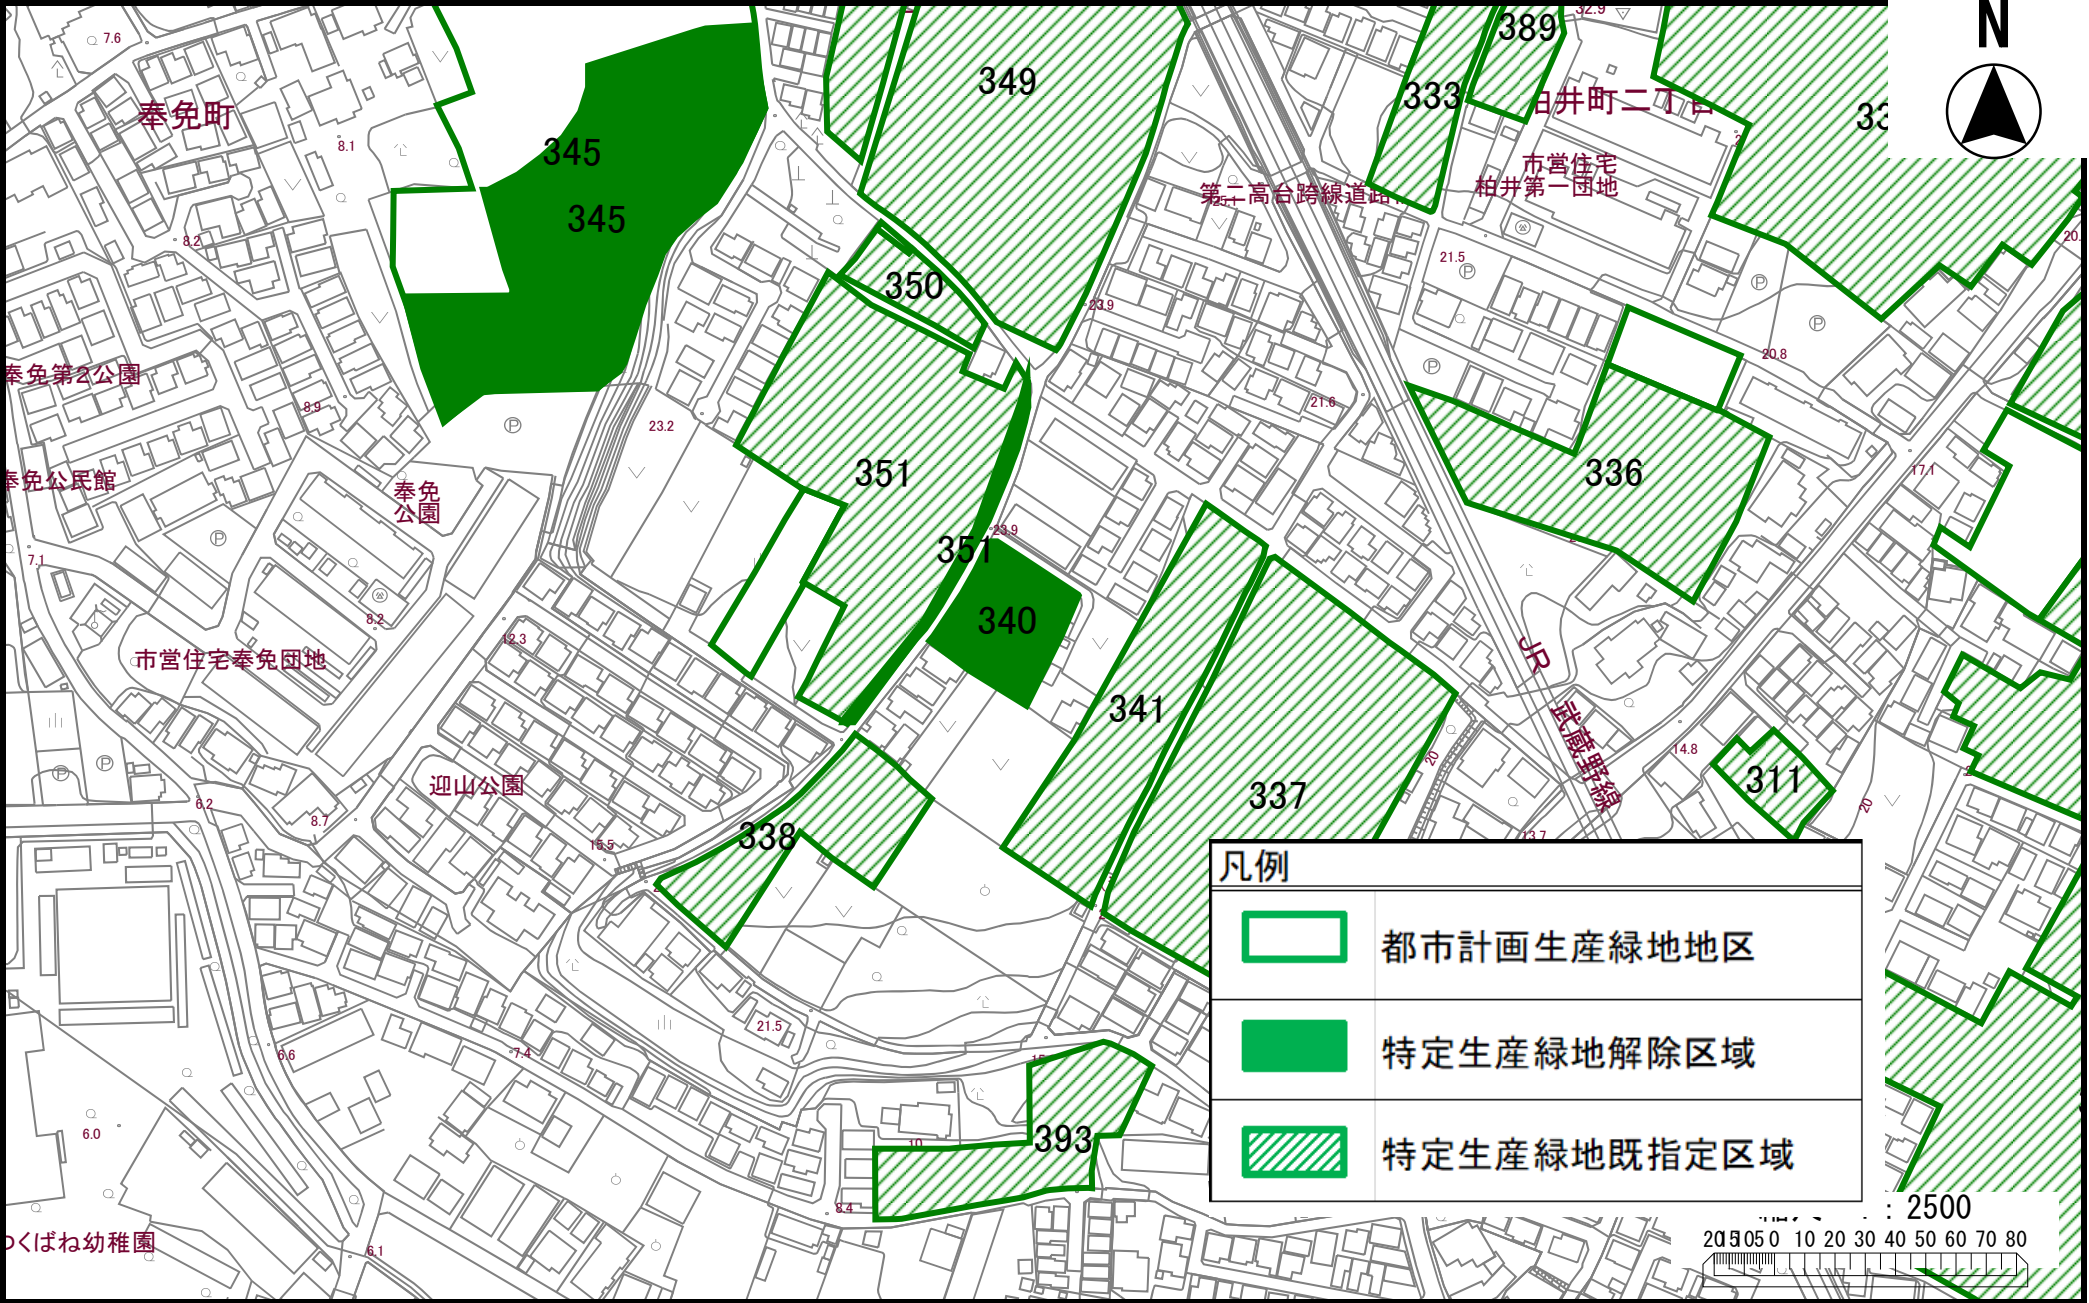

340号
(特定生産緑地解除区域図)

凡例	
	都市計画生産緑地地区
	特定生産緑地解除区域
	特定生産緑地既指定区域