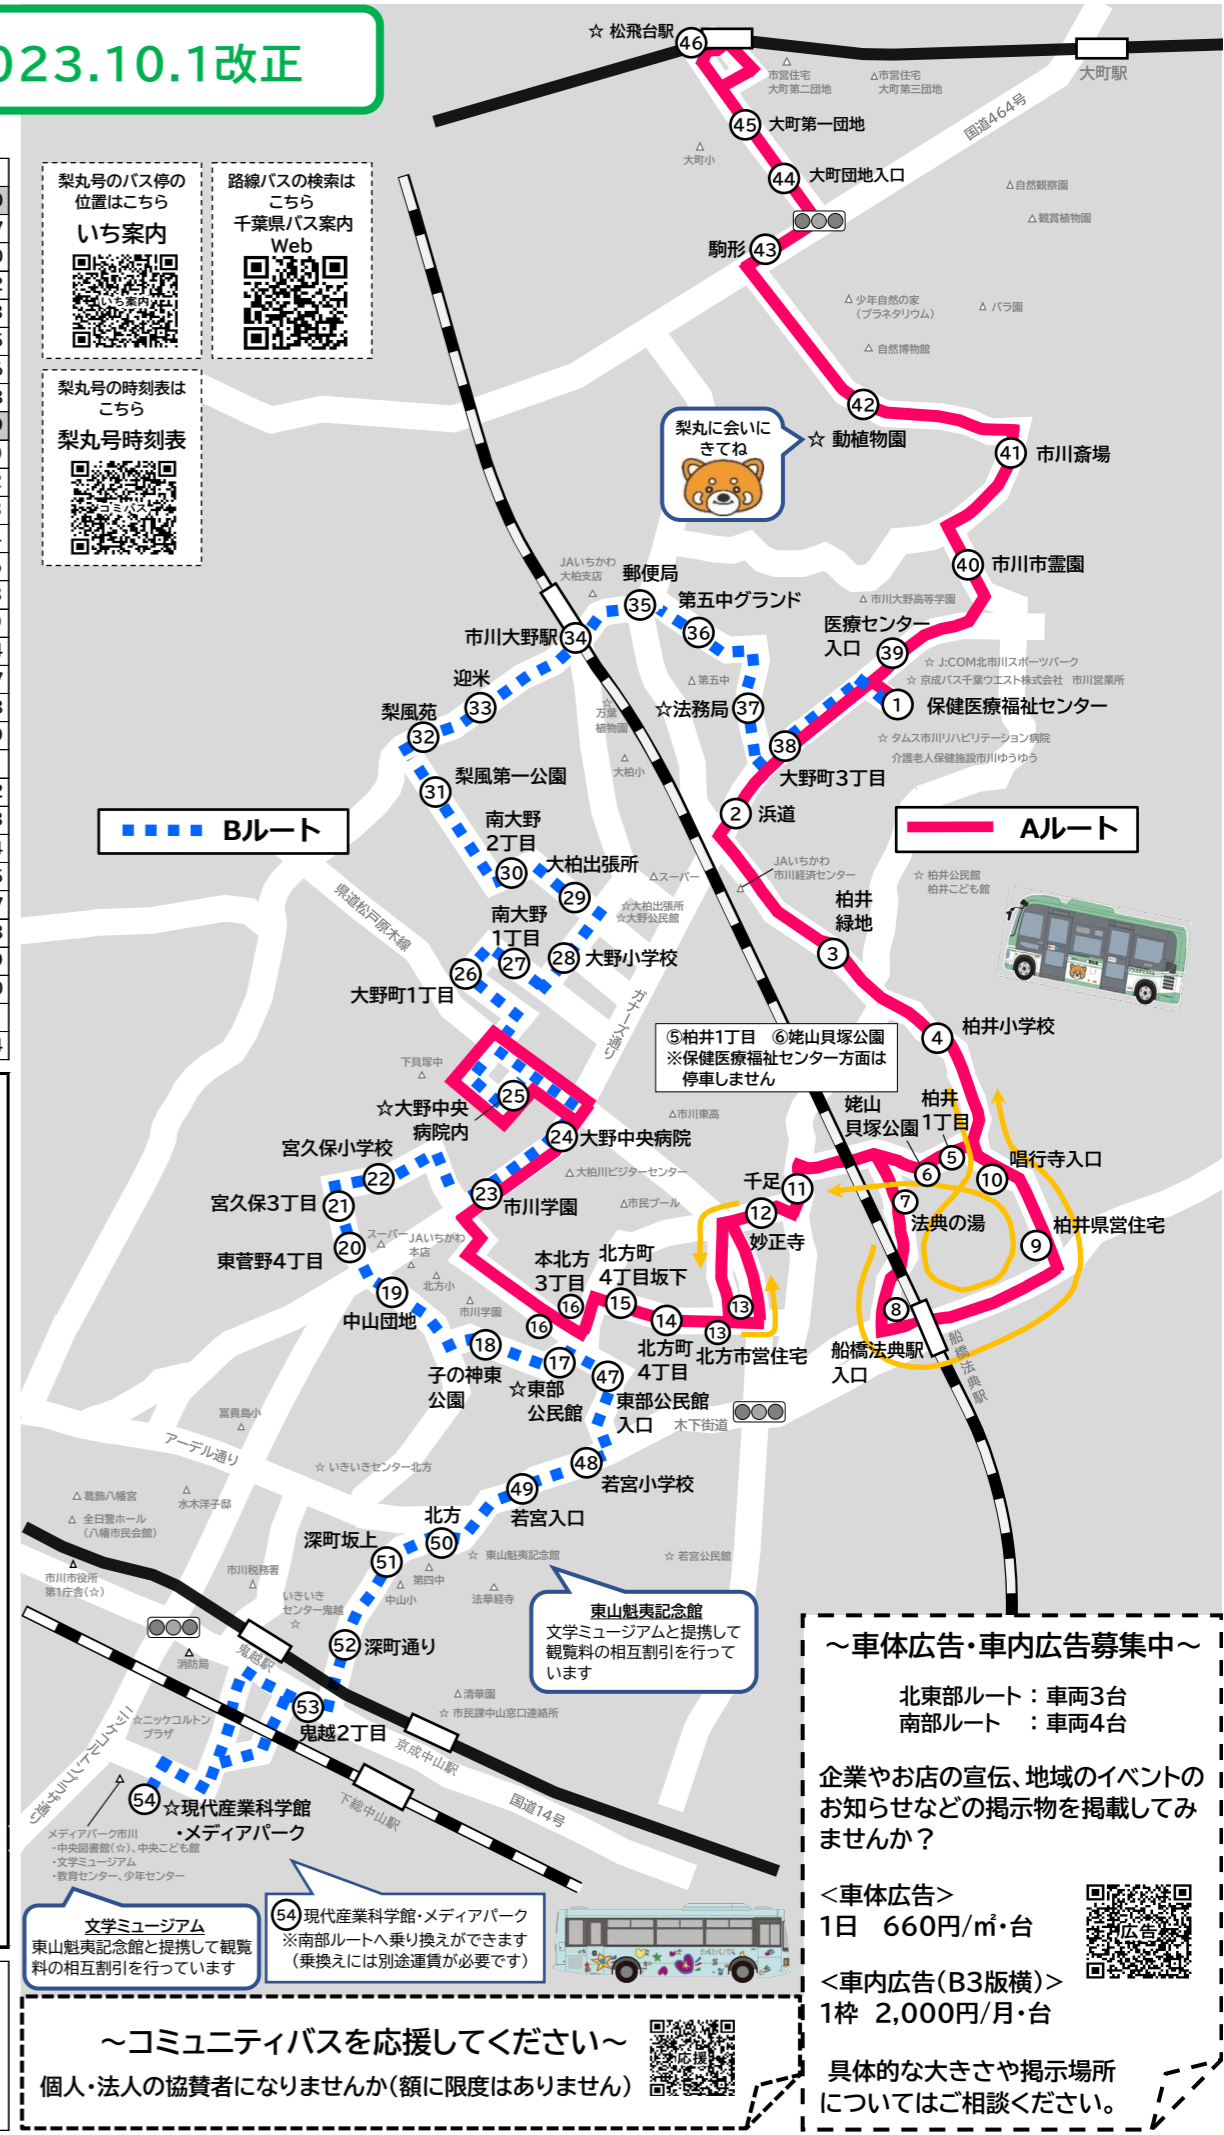

Bルート 現代産業科学館・メディアパーク → 保健医療福祉センター

No.	バス停名	1便	2便	3便	4便	5便
54	現代産業科学館・メディアパーク	8:40	11:15	13:45	16:30	18:50
53	鬼越二丁目	8:47	11:22	13:52	16:37	18:57
52	深町通り	8:50	11:25	13:55	16:40	19:00
51	深町坂上	8:52	11:27	13:57	16:42	19:02
50	北方	8:53	11:28	13:58	16:43	19:03
49	若宮入口	8:55	11:30	14:00	16:45	19:05
48	若宮小学校	8:56	11:31	14:01	16:46	19:06
47	東部公民館入口	8:58	11:33	14:03	16:48	19:08
17	東部公民館	8:59	11:34	14:04	16:49	19:09
18	子の神東公園	9:00	11:35	14:05	16:50	19:10
19	中山団地	9:02	11:37	14:07	16:52	19:12
20	東菅野四丁目	9:03	11:38	14:08	16:53	19:13
21	宮久保三丁目	9:04	11:39	14:09	16:54	19:14
22	宮久保小学校	9:06	11:41	14:11	16:56	19:16
23	市川学園	9:08	11:43	14:13	16:58	19:18
24	大野中央病院内	9:09	11:44	14:14	16:59	19:19
25	大野中央病院内	9:14	11:49	14:19	17:04	19:24
26	大野町一丁目	9:17	11:52	14:22	17:07	19:27
27	南大野一丁目	9:18	11:53	14:23	17:08	19:28
28	大野小学校	9:19	11:54	14:24	17:09	19:29
29	大柏出張所	9:21	11:56	14:26	17:11	19:31
30	南大野二丁目	9:22	11:57	14:27	17:12	19:32
31	梨風第一公園	9:23	11:58	14:28	17:13	19:33
32	梨風苑	9:24	11:59	14:29	17:14	19:34
33	迎米	9:25	12:00	14:30	17:15	19:35
34	市川大野駅	9:27	12:02	14:32	17:17	19:37
35	郵便局	9:28	12:03	14:33	17:18	19:38
36	第五中グラウンド	9:29	12:04	14:34	17:19	19:39
37	法務局	9:30	12:05	14:35	17:20	19:40
38	大野町三丁目	9:31	12:06	14:36	17:21	19:41
1	保健医療福祉センター	9:34	12:09	14:39	17:24	19:44

～乗継ぎについて～ ※時刻表内の [ ] でルート間の乗継ぎが可能です

- A・Bルート間
  - ①保健医療福祉センター ⑩本北方三丁目 ⑪東部公民館 ⑫大野中央病院内において乗継ぎことができます(追加の運賃は必要ありません)。降車の際に乗継券を発券しますので、乗務員までお申し出ください。なお、待ち時間が生じたり、遅延した場合は乗継ぎが出来ない場合があります。
- 南部ルート(乗換え)
  - ⑭現代産業科学館・メディアパーク において乗換えることができます。運賃は別途必要です。
- [主要施設からの乗継ぎ方法] ※曜日や時間帯により乗継ぎない場合があります
  - ⑭現代産業科学館・メディアパーク から ④松飛台駅 へ行く場合
    - ①保健医療福祉センター または ⑪東部公民館 (→徒歩→) ⑩本北方三丁目 ⑫大野中央病院内 で乗継ぎ
  - ⑭大柏出張所 から ⑧船橋法典駅入口 へ行く場合
    - ①保健医療福祉センター または ⑫大野中央病院内 で乗継ぎ
  - ④市川大野駅 から ④動植物園 へ行く場合
    - ①保健医療福祉センター で乗継ぎ
  - ④市川市霊園 から ④市川大野駅 へ行く場合
    - ①保健医療福祉センター で乗継ぎ
  - ⑧船橋法典駅入口から ⑭大柏出張所 へ行く場合
    - ①保健医療福祉センター または ⑫大野中央病院内 または ⑩本北方三丁目 (→徒歩→) ⑪東部公民館 で乗継ぎ