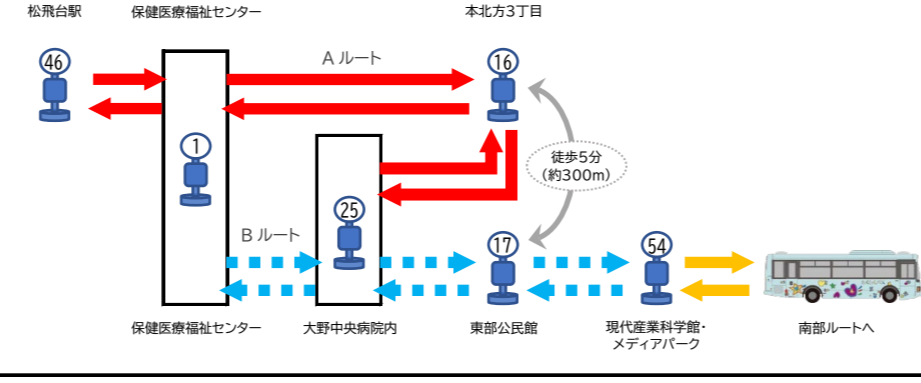

○日・祝

- ○道路混雑のため、時間どおりに運行できないことがあります。
- ○その他、イベント等による交通規制のため、迂回運行することがあります。
- ○運行状況、忘れ物等に関するお問い合わせは 京成バス千葉ウエスト株式会社
- ○事業計画等に関するお問い合わせは 市川市 道路交通部 交通計画課

- ○荒天時や災害時には、危険防止のため、やむを得ず運休することがあります。
- ○時刻表は市役所ほか各公共施設等(ルート図内 ☆)で配布しています。
- Tel 050-1809-3651 ※音声ガイダンスが流れましたら、「8」→「6」の順に番号を押してください。
- Tel 047-712-6341(平日)

～車体広告・車内広告募集中～

北東部ルート：車両3台
南部ルート：車両4台

企業やお店の宣伝、地域のイベントのお知らせなどの掲示物を掲載してみませんか？

<車体広告>
1日 660円/㎡・台

<車内広告(B3版横)>
1枠 2,000円/月・台

具体的な大きさや掲示場所についてはご相談ください。

～コミュニティバスを応援してください～
個人・法人の協賛者になりませんか(額に限度はありません)