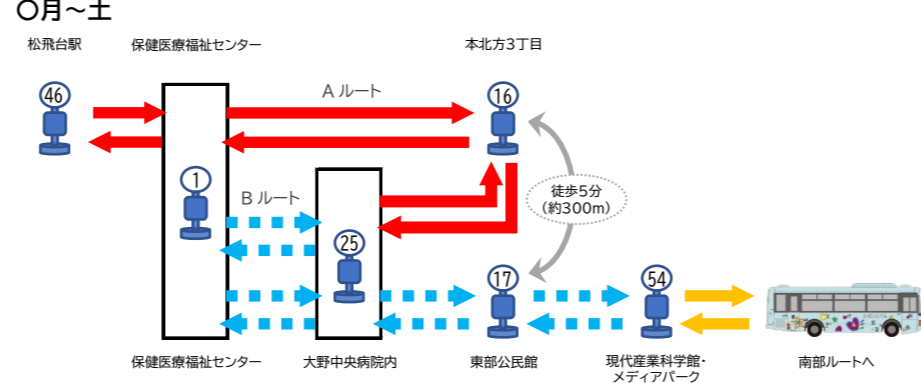

[ルート間イメージ]