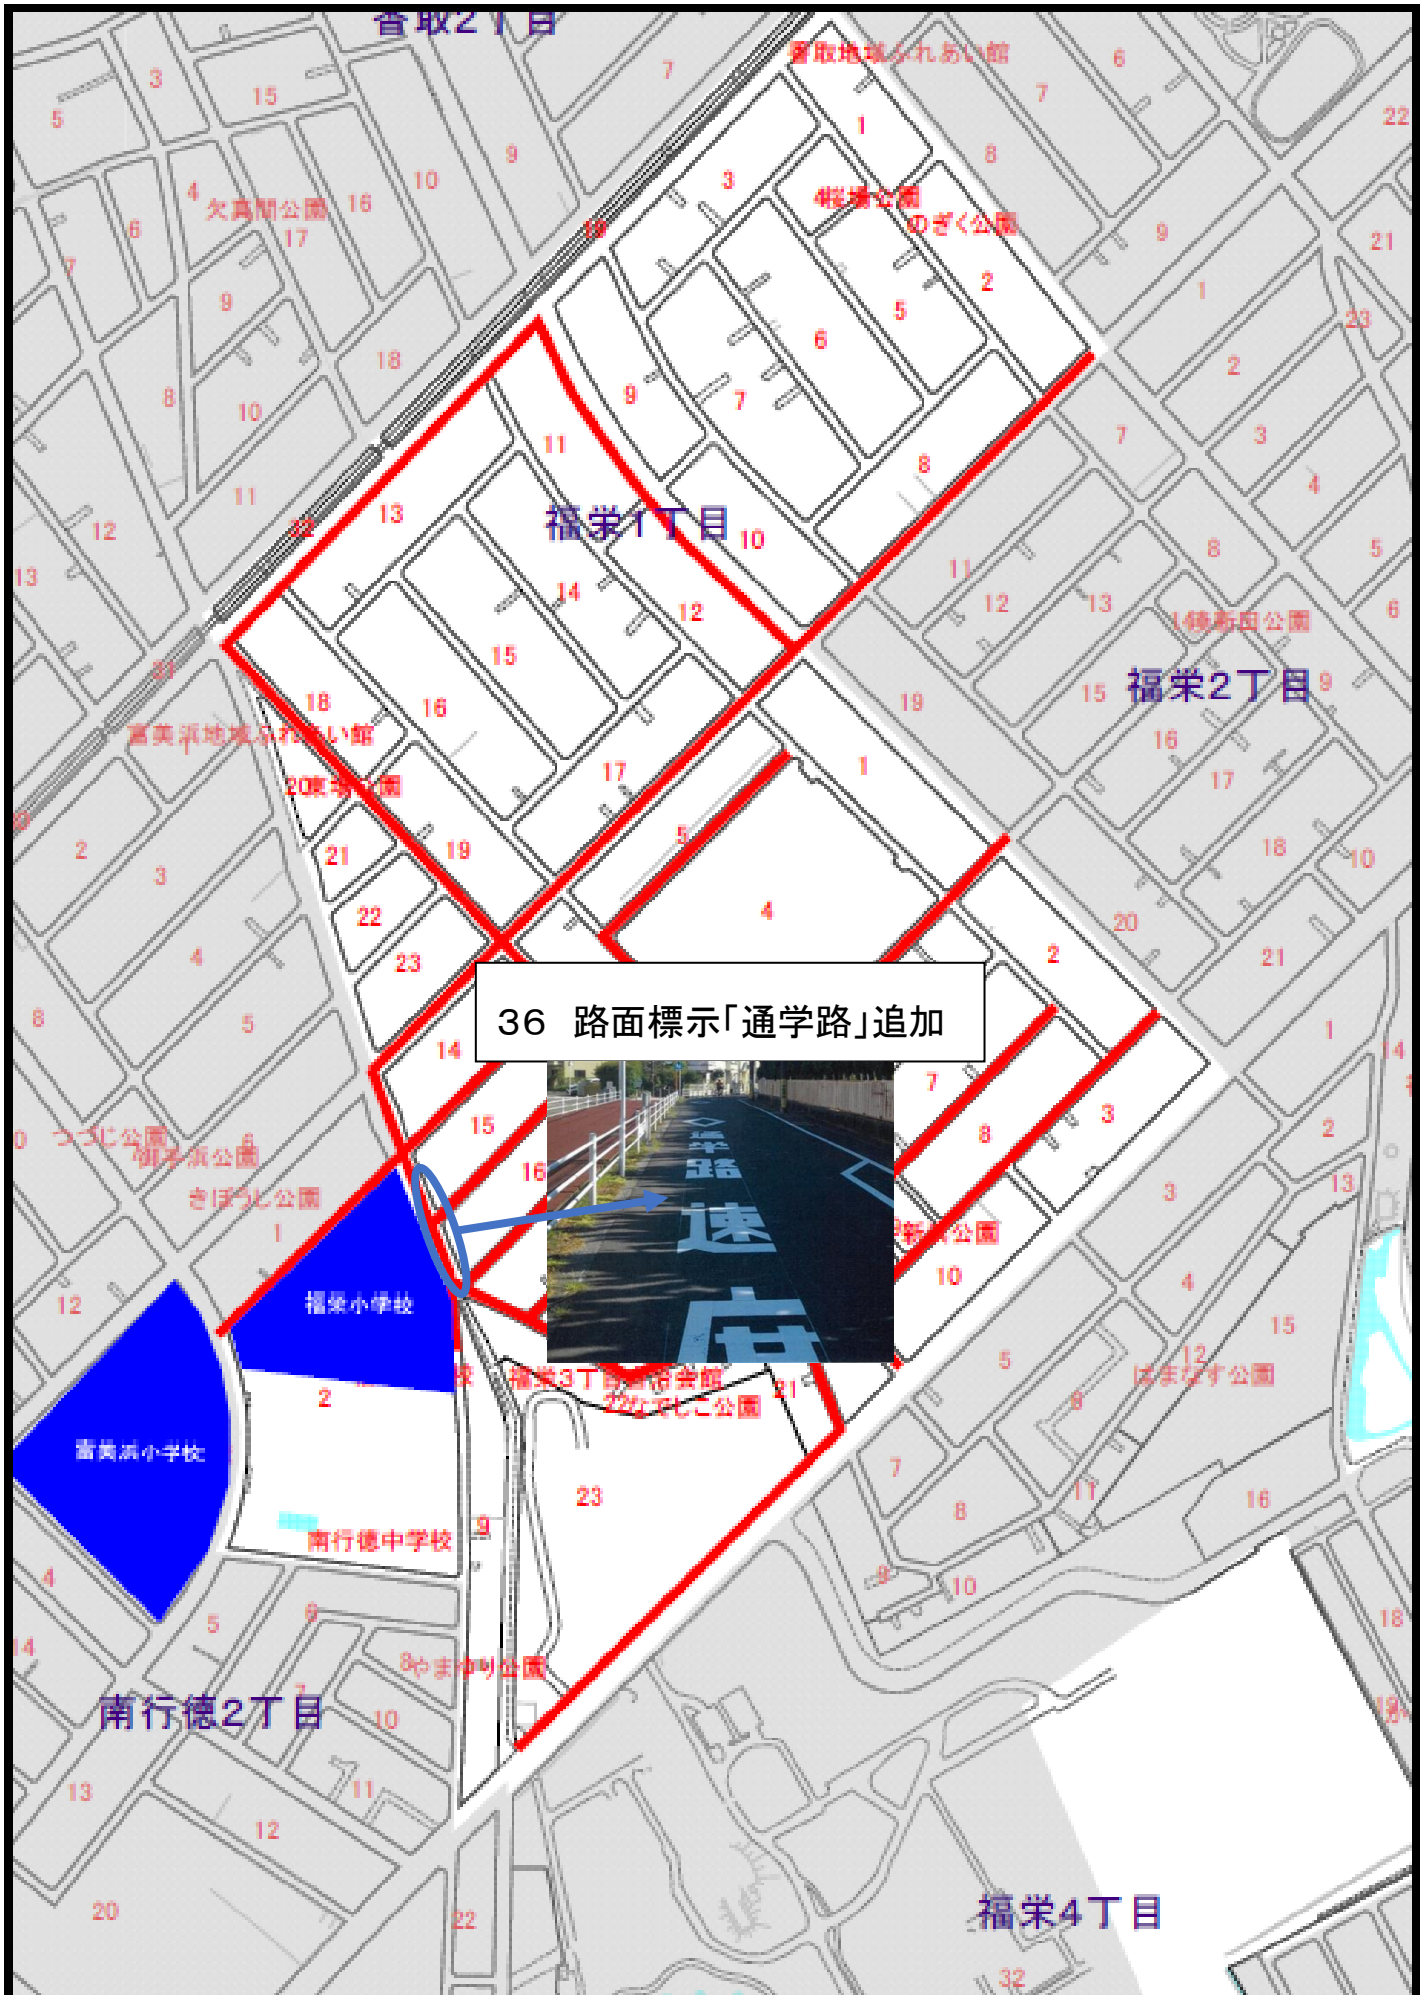

26 百合台小学校

22 曾谷小学校

3 外側線の復旧、横断歩道塗り直し

対応中

35 稲越小学校

6 パンダシール復旧、路面標示設置

10 入り口の表示方法を検討

7 フェンス修繕

11 電柱幕の変更

16 歩道整備

24 北方小学校

33 大野小学校

22 電柱幕設置

20 電柱幕設置、路面標示復旧

対応中

23 木柵看板設置、電柱幕復旧

21 路面標示復旧

24 路面標示設置

26 電柱幕設置

25 横断歩道塗り直し

23 大町小学校

39 妙典小学校

36 路面標示「通学路」追加

1 塩浜学園