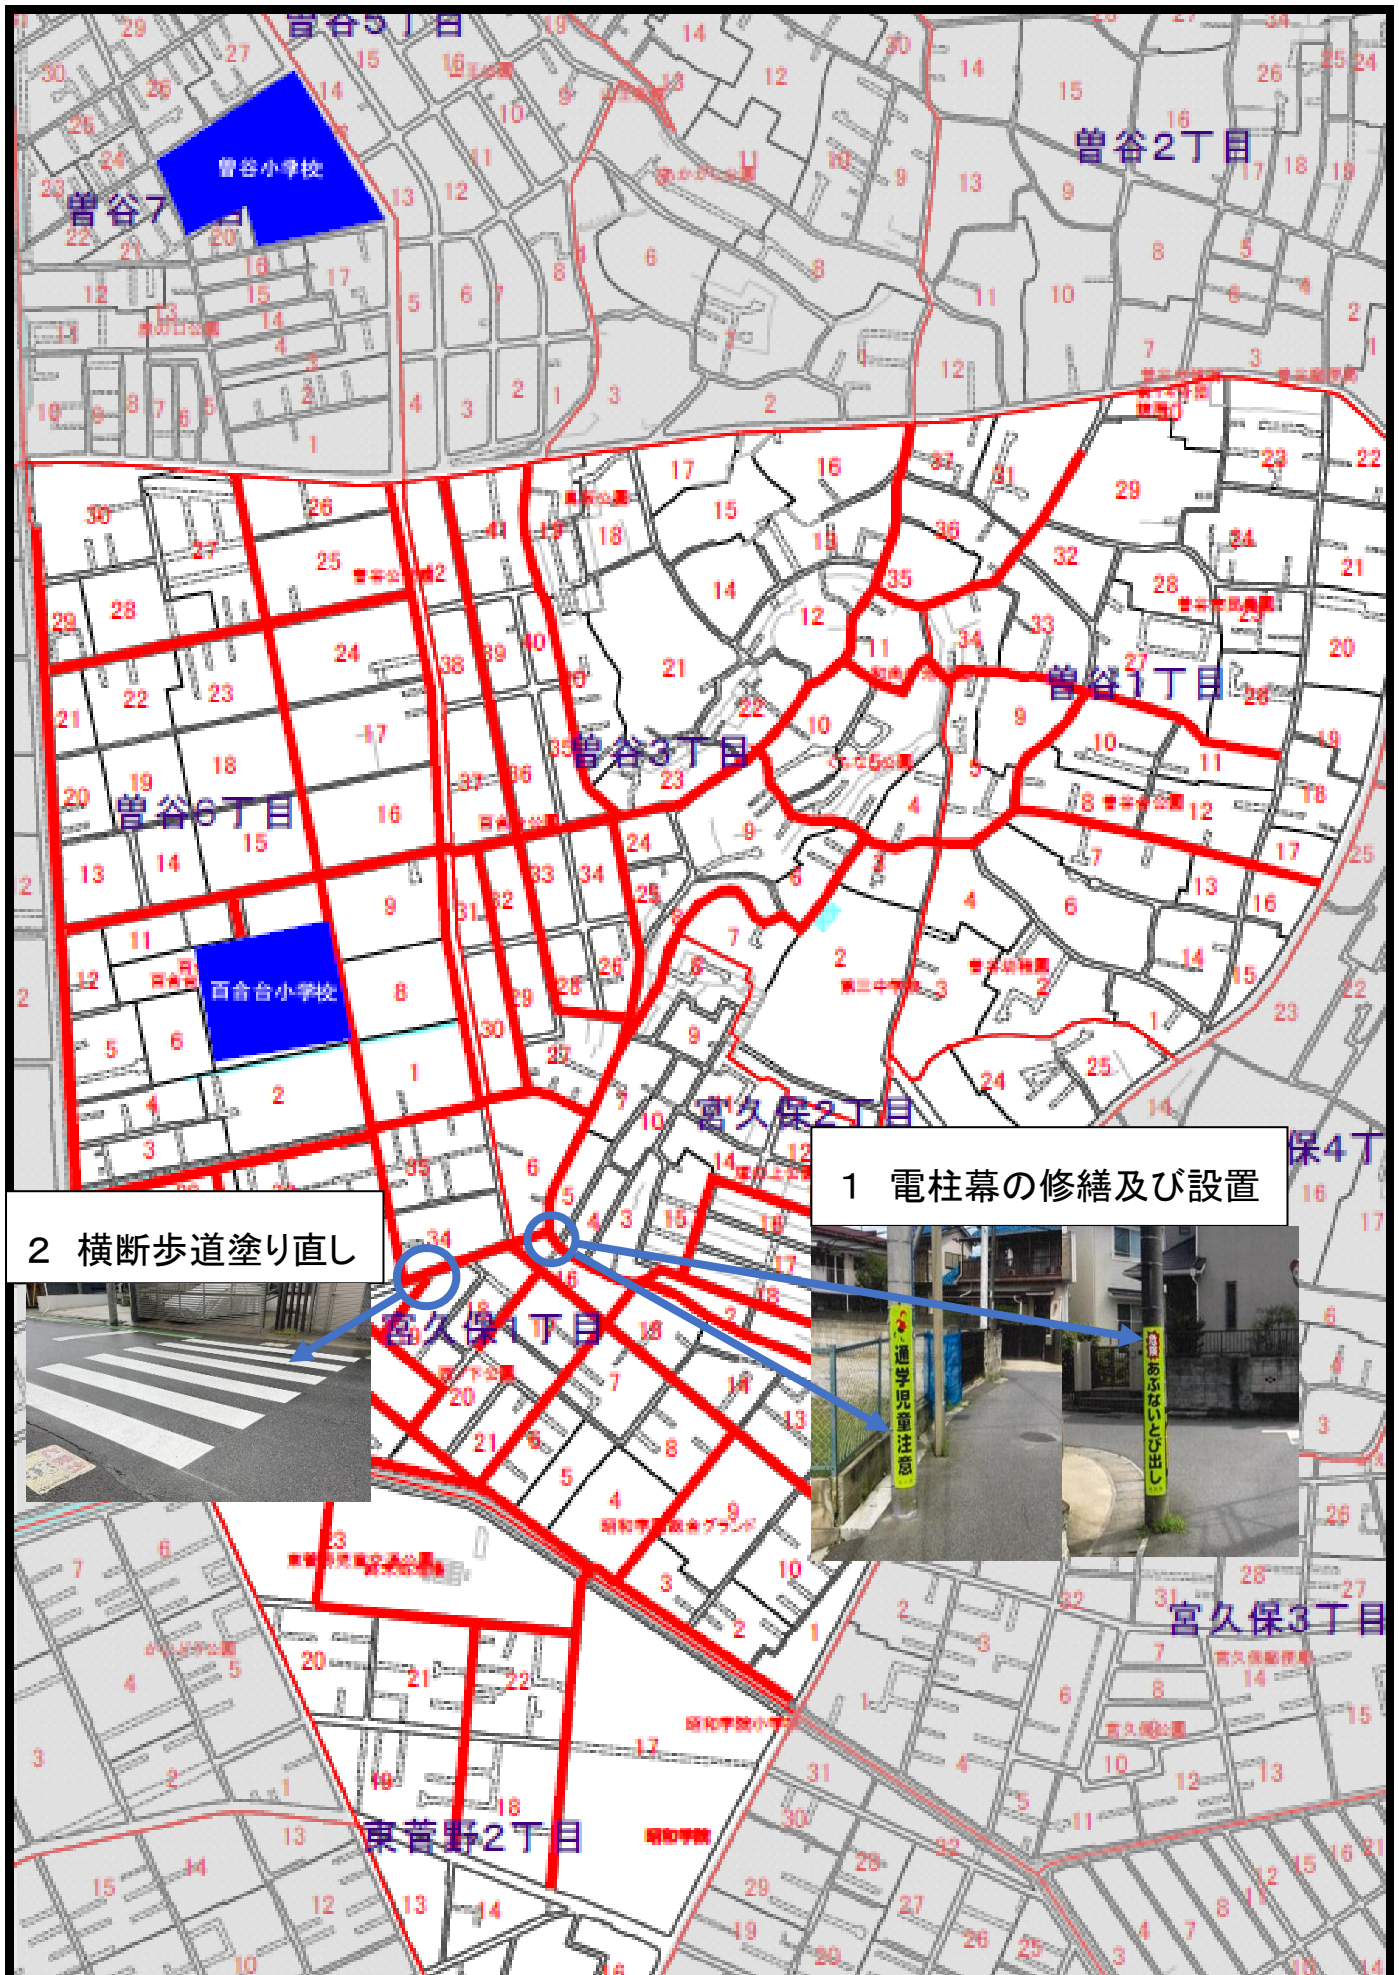

26 百合台小学校

22 曾谷小学校

3 外側線の復旧、横断歩道塗り直し

対応中

35 稲越小学校

6 パンダシール復旧、路面標示設置

10 入り口の表示方法を検討

7 フェンス修繕

9 路面標示の復旧

対応中

8 信号機の移設検討
→移設不可

37 大和田小学校

15 電柱幕及び路面標示の復旧

14 カラー舗装及び路面標示の復旧

12 電柱幕の設置

13 電柱幕の設置

11 電柱幕の変更

16 歩道整備

24 北方小学校

33 大野小学校

22 電柱幕設置

20 電柱幕設置、路面標示復旧

対応中

23 木柵看板設置、電柱幕復旧

21 路面標示復旧

24 路面標示設置

26 電柱幕設置

25 横断歩道塗り直し

23 大町小学校

39 妙典小学校

36 路面標示「通学路」追加

1 塩浜学園