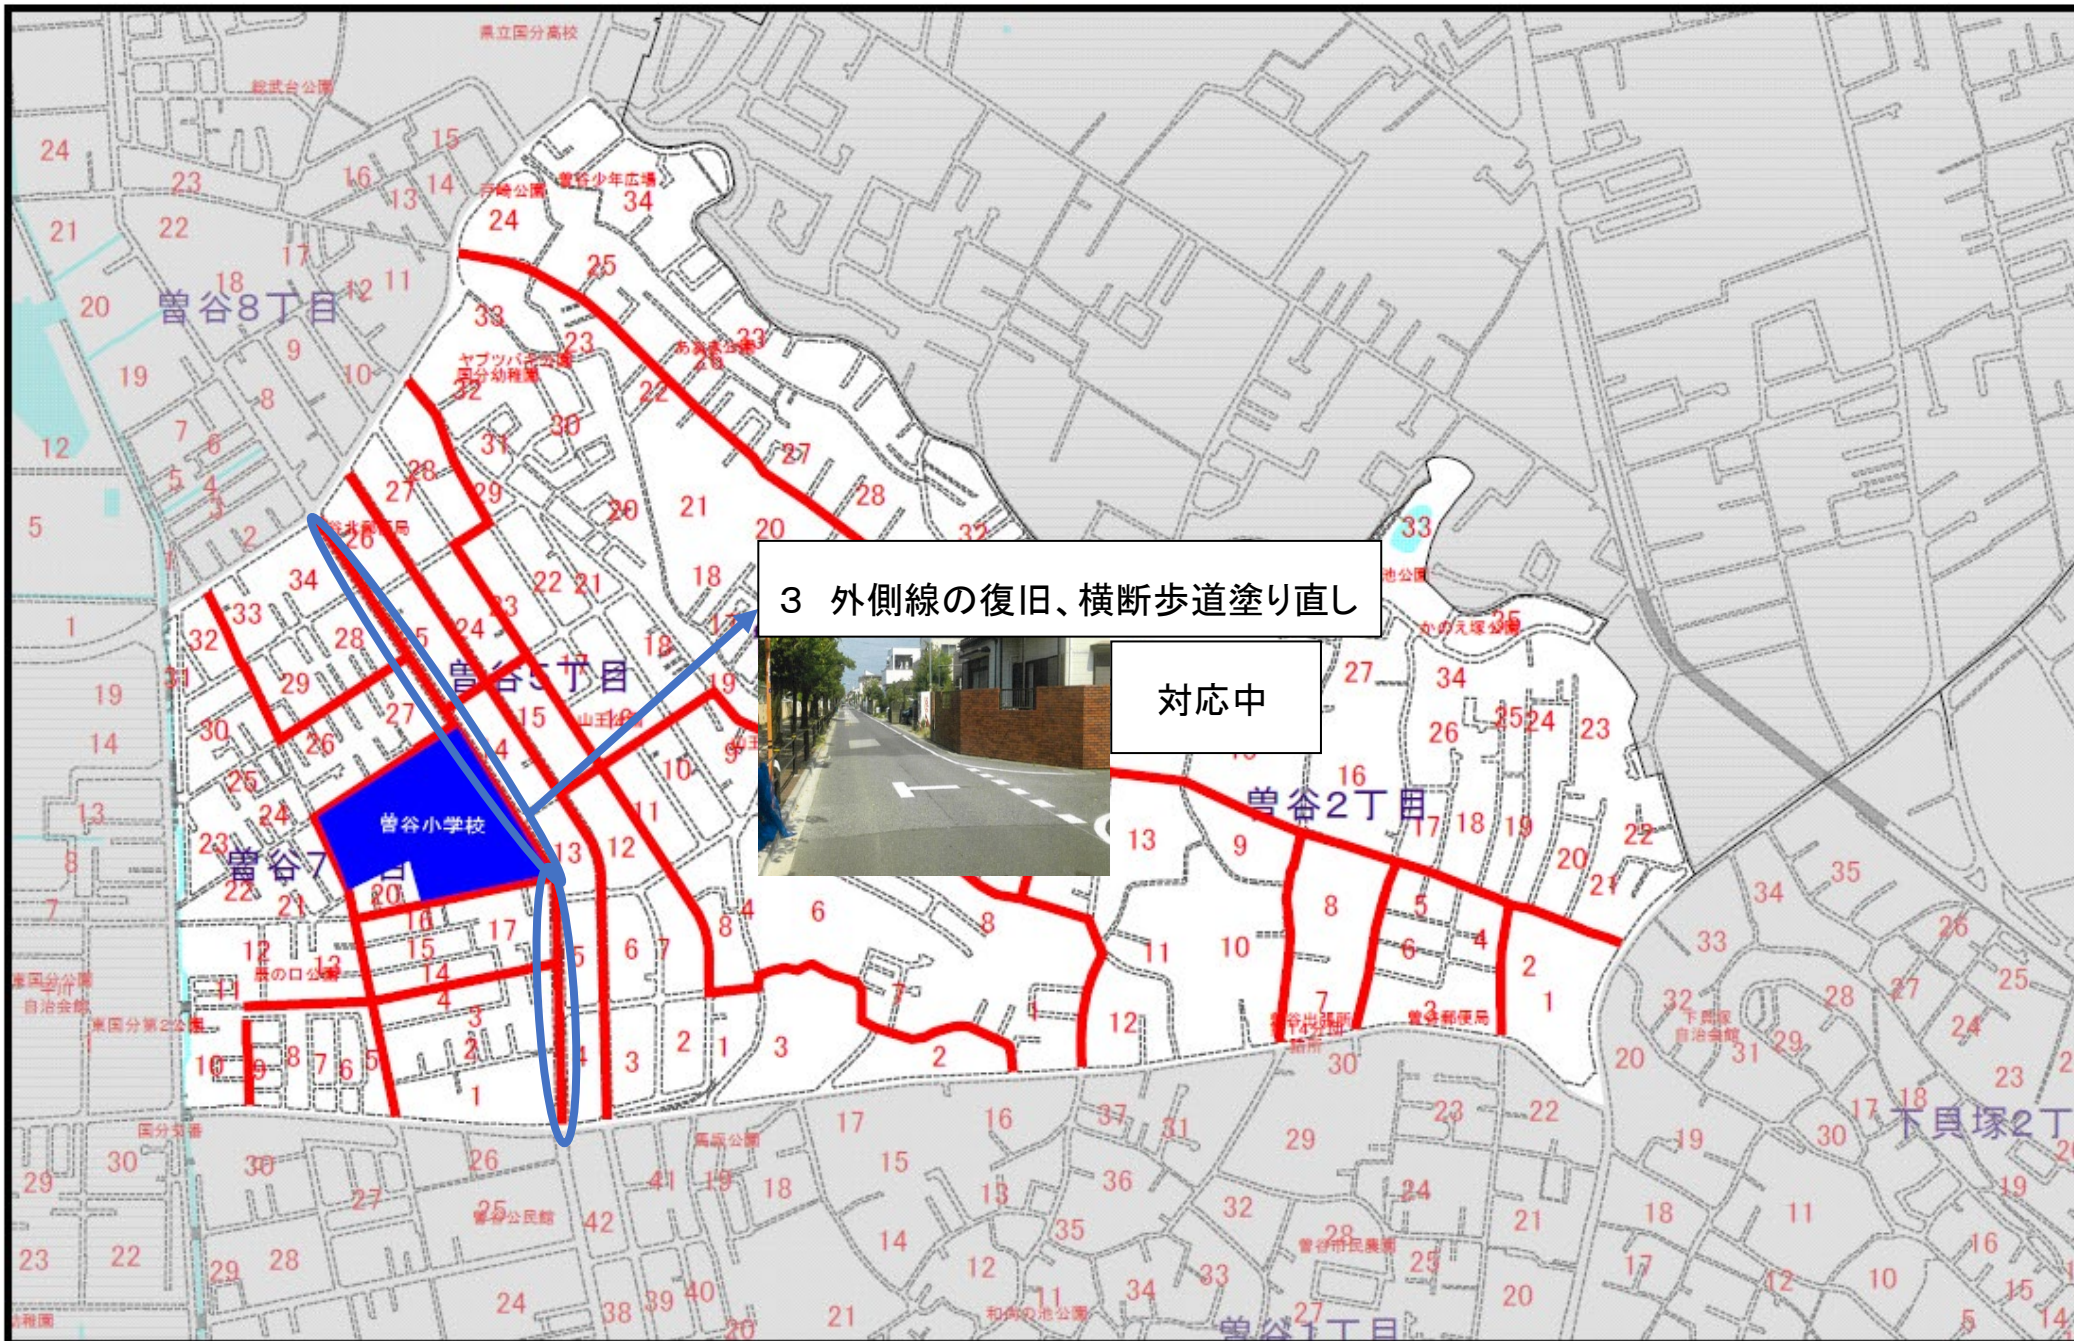

26 百合台小学校

22 曾谷小学校

3 外側線の復旧、横断歩道塗り直し

対応中

35 稲越小学校

6 パンダシール復旧、路面標示設置

10 入り口の表示方法を検討

7 フェンス修繕