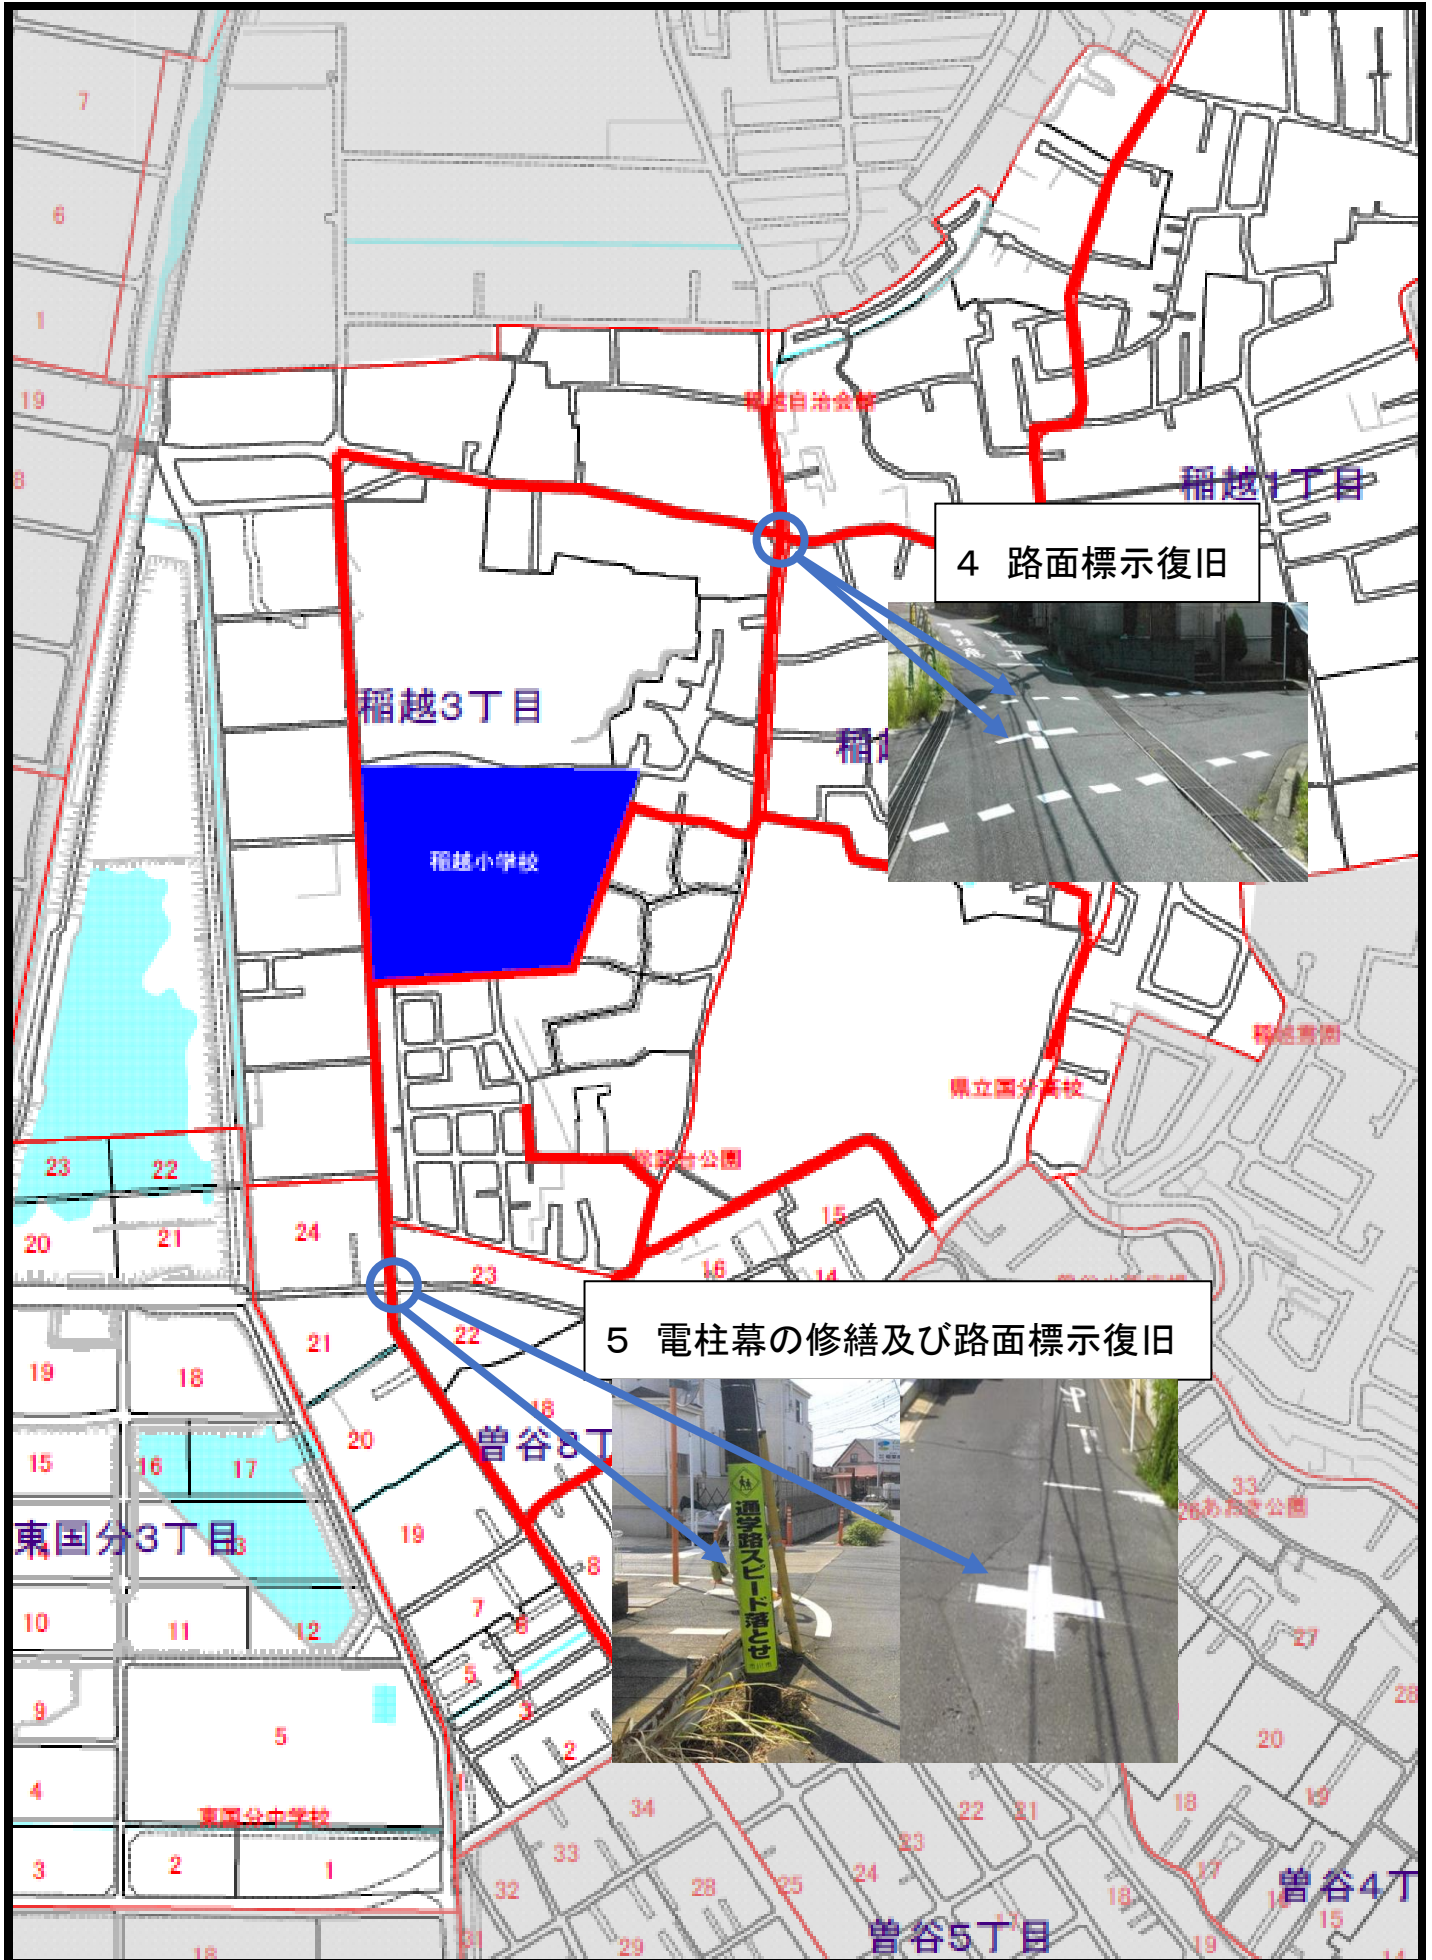

26 百合台小学校

22 曾谷小学校

3 外側線の復旧、横断歩道塗り直し

対応中

35 稲越小学校

6 パンダシール復旧、路面標示設置

10 入り口の表示方法を検討

7 フェンス修繕

9 路面標示の復旧

対応中

8 信号機の移設検討
→移設不可

37 大和田小学校

15 電柱幕及び路面標示の復旧

14 カラー舗装及び路面標示の復旧

12 電柱幕の設置

13 電柱幕の設置

11 電柱幕の変更

16 歩道整備

24 北方小学校

33 大野小学校

22 電柱幕設置

20 電柱幕設置、路面標示復旧

対応中

23 木柵看板設置、電柱幕復旧

21 路面標示復旧

24 路面標示設置

26 電柱幕設置

25 横断歩道塗り直し

23 大町小学校

39 妙典小学校

36 路面標示「通学路」追加

1 塩浜学園