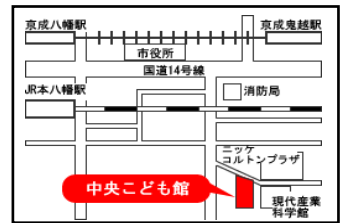

2026 7月

市川市鬼高 1-1-4
047(320)3337

中央こどもかん

★開館時間について★

【平日】 10:00～18:00 【土日祝】 10:00～17:00

◎混雑時は1時間程度、又1家庭大人は2名までのご利用でご協力をお願いいたします。

【市川市以外にお住まいの方へ】土・日・祝日は、10:00～13:00までご利用いただけます。

日	月	火	水	木	金	土
			1 ☆◆計測・絵本	2 ♪1・2の3でおはよう (七夕SP)	3	4 Web申込 ★千葉ジェッツ ◎中高生タイム
5	6 休館日	7 ☆◆計測・絵本	8 ♪1・2の3でおはよう ◎中高生タイム	9 Web申込 ♪『音楽絵本』三角ぼうし のおはなし会	10 Web申込 ♠あつまれ赤ちゃん	11
12	13 休館日	14 ☆◆計測・絵本	15	16 Web申込 ♣出張こども館 in 大野	17 Web申込 ♣出張こども館 in 菅野 長期休み期間(7/17～8/30)1階は終日小学生以上	18 ✕いろいろ工作
19	20 祝日開館 (海の日)	21 休館日 (振替休館日)	22 ☆◆計測・絵本	23	24	25 ◎中高生タイム
26	27 休館日	28 ☆◆計測・絵本	29	30 長期休み期間(7/17～8/30)1階は終日小学生以上	31 休館日 (館内整理日)	