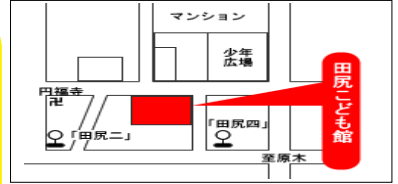

2026年7月たじりこどもかん

【開館時間】

9:00~12:00 / 13:00~17:00

市川市田尻4-13-3
047-379-1863

日	月	火	水	木	金	土
・日程や内容については変更する場合があります。 ・事業によっては、広報活動に利用するための撮影同意をお願いすることがございます。 ご理解ご協力をお願い致します。			1 ◎1・2の3でおはよー ◆たのしく絵本	2 ◆たのしく絵本	3 ◎1・2の3でおはよー ◆たのしく絵本	4
5	6 休館日	7	8 ◎1・2の3でおはよー ◆たのしく絵本	9 ◆たのしく絵本	10 ◎1・2の3でおはよー ◆たのしく絵本	11 ■いろいろ工作
12	13 休館日	14	15 ●あつまれ赤ちゃん ■いろいろ工作	16 ◆たのしく絵本	17 ◎1・2の3でおはよー ◆たのしく絵本	18
19	20 休館日 (海の日)	21 休館日	22	23	24	25
26	27 休館日	28	29	30	31	

＜乳幼児親子向け行事＞

＜小学生以上向け行事＞

●「あつまれ赤ちゃん」

(市内在住の生後4か月～1歳の誕生日月までの乳児と保護者)

日時：15日(水) 10:30～11:30頃 (受付開始時間 10:00～)

定員：事前申し込み 先着13組

予約方法：市公式WEBサイトのイベントポータルから
「田尻こども館」を選択してお申込みください
毎月1日の10:00より開始します。

*バスタオル、おむつ、母子手帳等持参