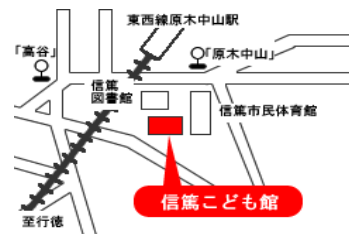

# しんとくこどもかん

【開館時間】 9:00~12:00/13:00~17:00

市川市高谷 1-8-1  
(信篤公民館 1階)  
047-327-0141

| 日  | 月                  | 火         | 水                                       | 木             | 金                               | 土             |
|----|--------------------|-----------|---|---------------|---------------------------------|---------------|
|    |                    |           | 1<br>◎1・2の3でおはよー<br>◆たのしく絵本             | 2<br>◆たのしく絵本  | 3<br>◎1・2の3でおはよー<br>◆たのしく絵本     | 4             |
| 5  | 6<br>休館日           | 7         | 8<br>◎1・2の3でおはよー<br>◆たのしく絵本             | 9<br>◆たのしく絵本  | 10<br>◎1・2の3でおはよー<br>◆たのしく絵本    | 11<br>■いろいろ工作 |
| 12 | 13<br>休館日          | 14        | 15<br>◎1・2の3でおはよー<br>◆たのしく絵本<br>■いろいろ工作 | 16<br>◆たのしく絵本 | 17<br>●あつまれ赤ちゃん<br><b>Web申込</b> | 18            |
| 19 | 20<br>休館日<br>(海の日) | 21<br>休館日 | 22                                      | 23            | 24                              | 25            |
| 26 | 27<br>休館日          | 28        | 29                                      | 30            | 31                              |               |

●「あつまれ赤ちゃん」～保健師・歯科衛生士来館月～

(市内在住の生後4か月～1歳の誕生日月までの赤ちゃんとお保護者)  
17日(金) 10:30～11:30頃(受付時間 10:00～)

※事前申込み 先着10組

予約方法: 市公式WEBサイトのイベントポータルから「信篤こども館」を選択してお申し込みください。

毎月1日の10:00より開始します。

\*母子手帳・バスタオル・おむつ等持参

\*保健師による身長体重計測、個別相談、ワンポイントアドバイス、ふれあい遊びや絵本の紹介等を行ないます。