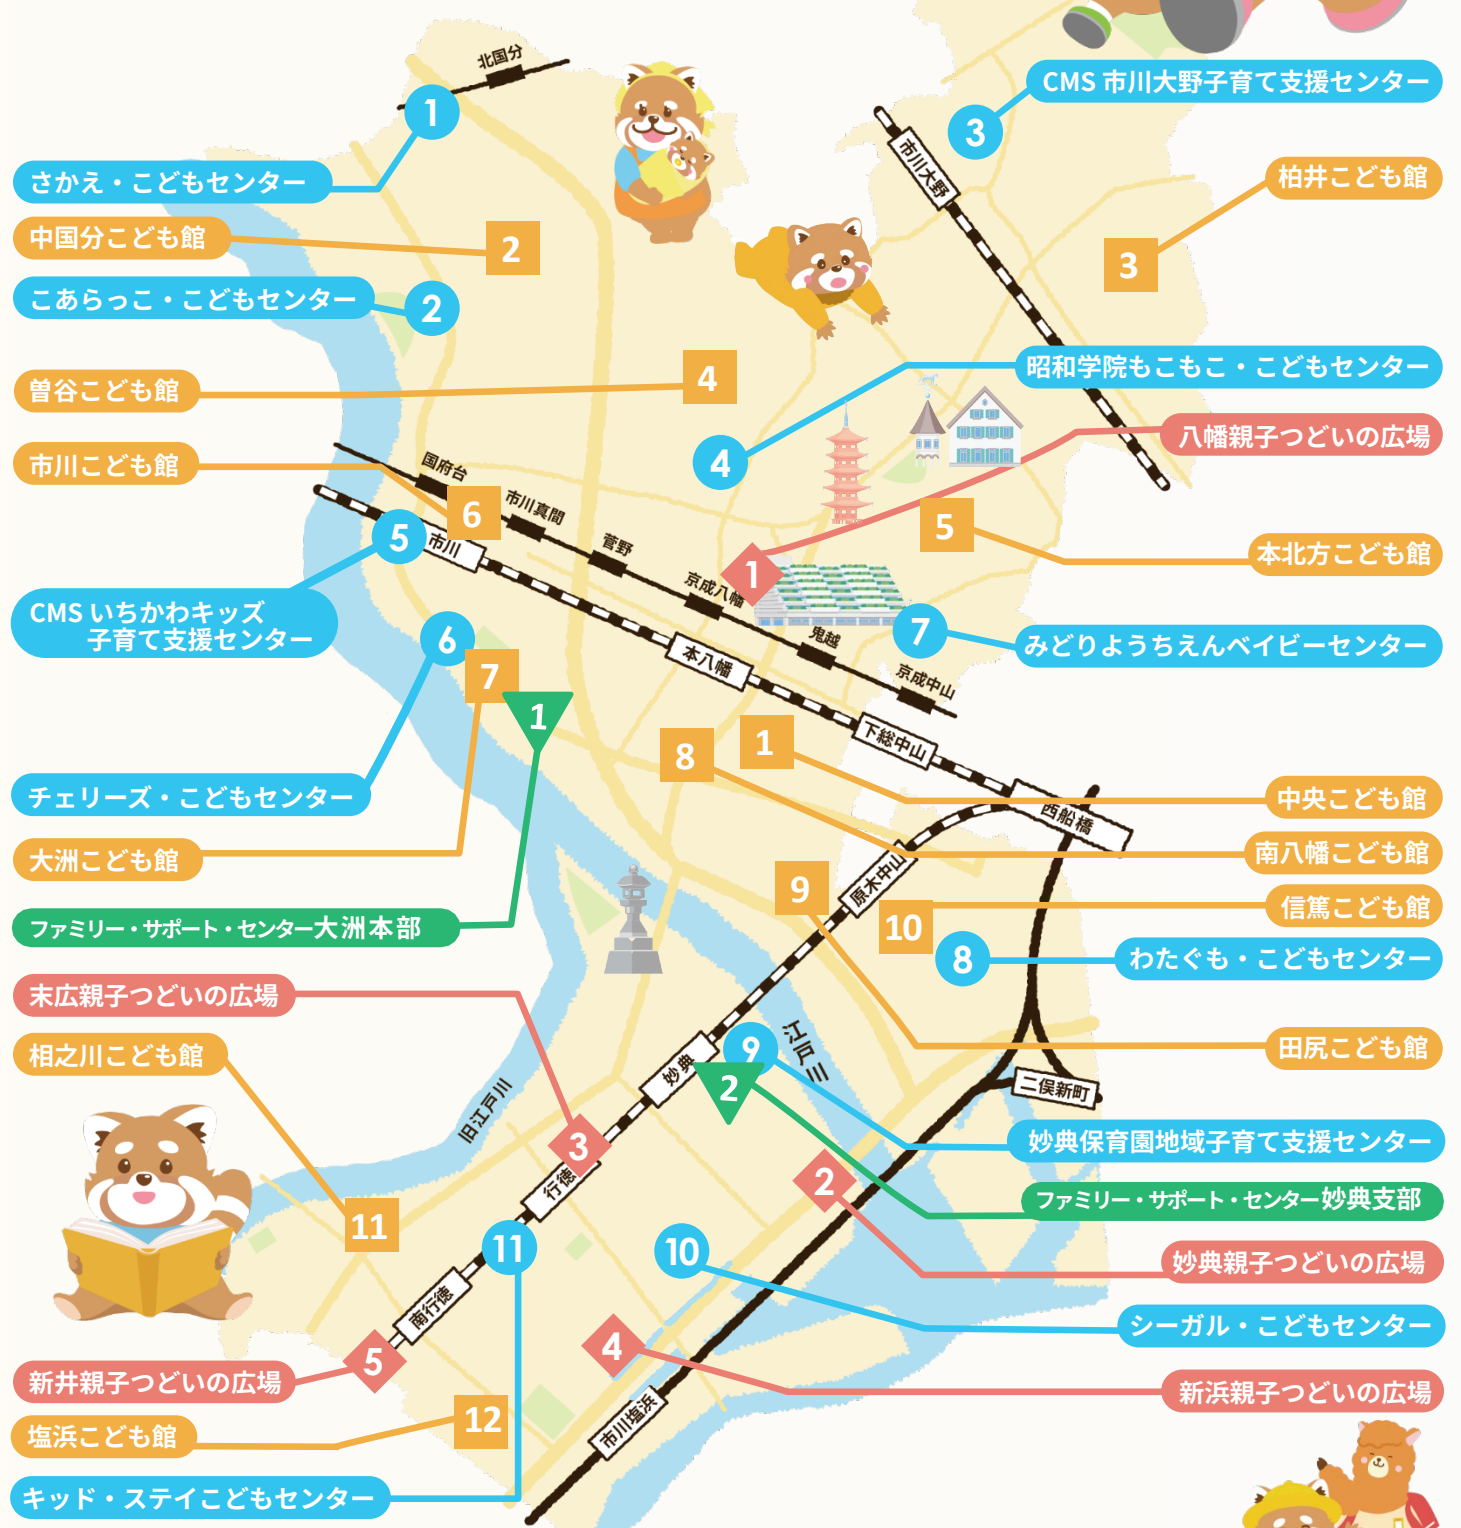

- 1～11 地域子育て支援センター
- 1～12 こども館
- 1～5 親子つどいの広場
- 1～2 ファミリー・サポート・センター