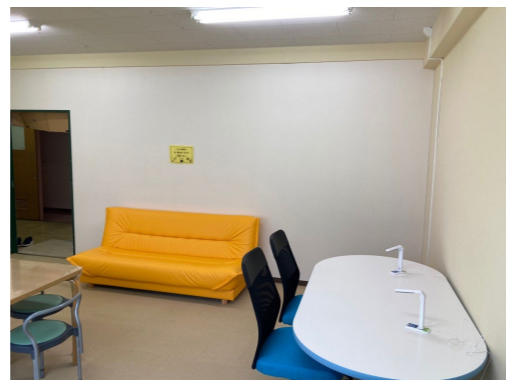

市川市こども館

市川市の中高生の居場所

中高生タイム

中高生タイムの2次元コードはこちら

予約はいりません。自由に遊びにきてね。

こども館は0歳～18歳のこどもの遊び場です。月に2回、開館時間を延長して遊べる中高生タイムは、中高生だけが利用できる特別な時間です。一人でも友だちとでもOKです。

市川こども館

市川2-33-6 ☎047-322-1404

水曜日・土曜日 午後5時～7時
※毎月、1回ずつ。月2回実施

定期試験等の勉強ができます

★フードパントリー(お菓子などのおすそわけ) 実施中★

- ★卓球ができるよ
- ★ボードゲームや漫画本あり
- ★友達とおしゃべりしたり、、、
- ★自習室で勉強に集中!
- ★飲食コーナーもあります

中高生タイムカレンダー

	水曜日	土曜日
R8. 7月	8日	11日
8月	5日	22日
9月	9日	19日
10月	7日	17日
11月	11日	21日
12月	9日	19日
R9. 1月	20日	23日
2月	10日	20日
3月	10日	20日