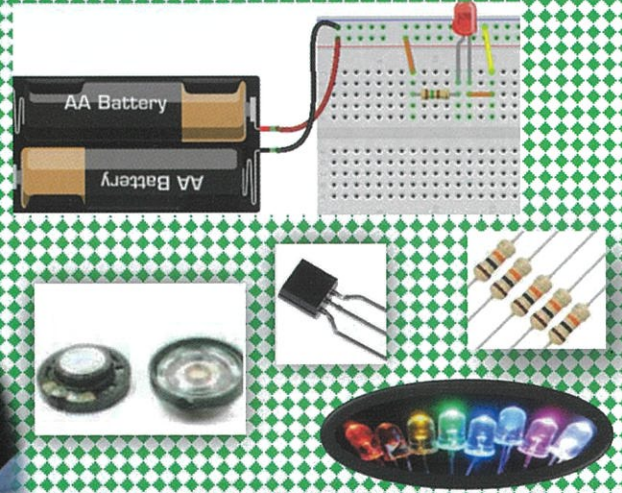

夏休み親子電子工作教室

ハンダコテを使わずにブレッドボードで回路を実験！
おもちゃ Dr.と一緒に作ったよ！笑顔がたくさん！