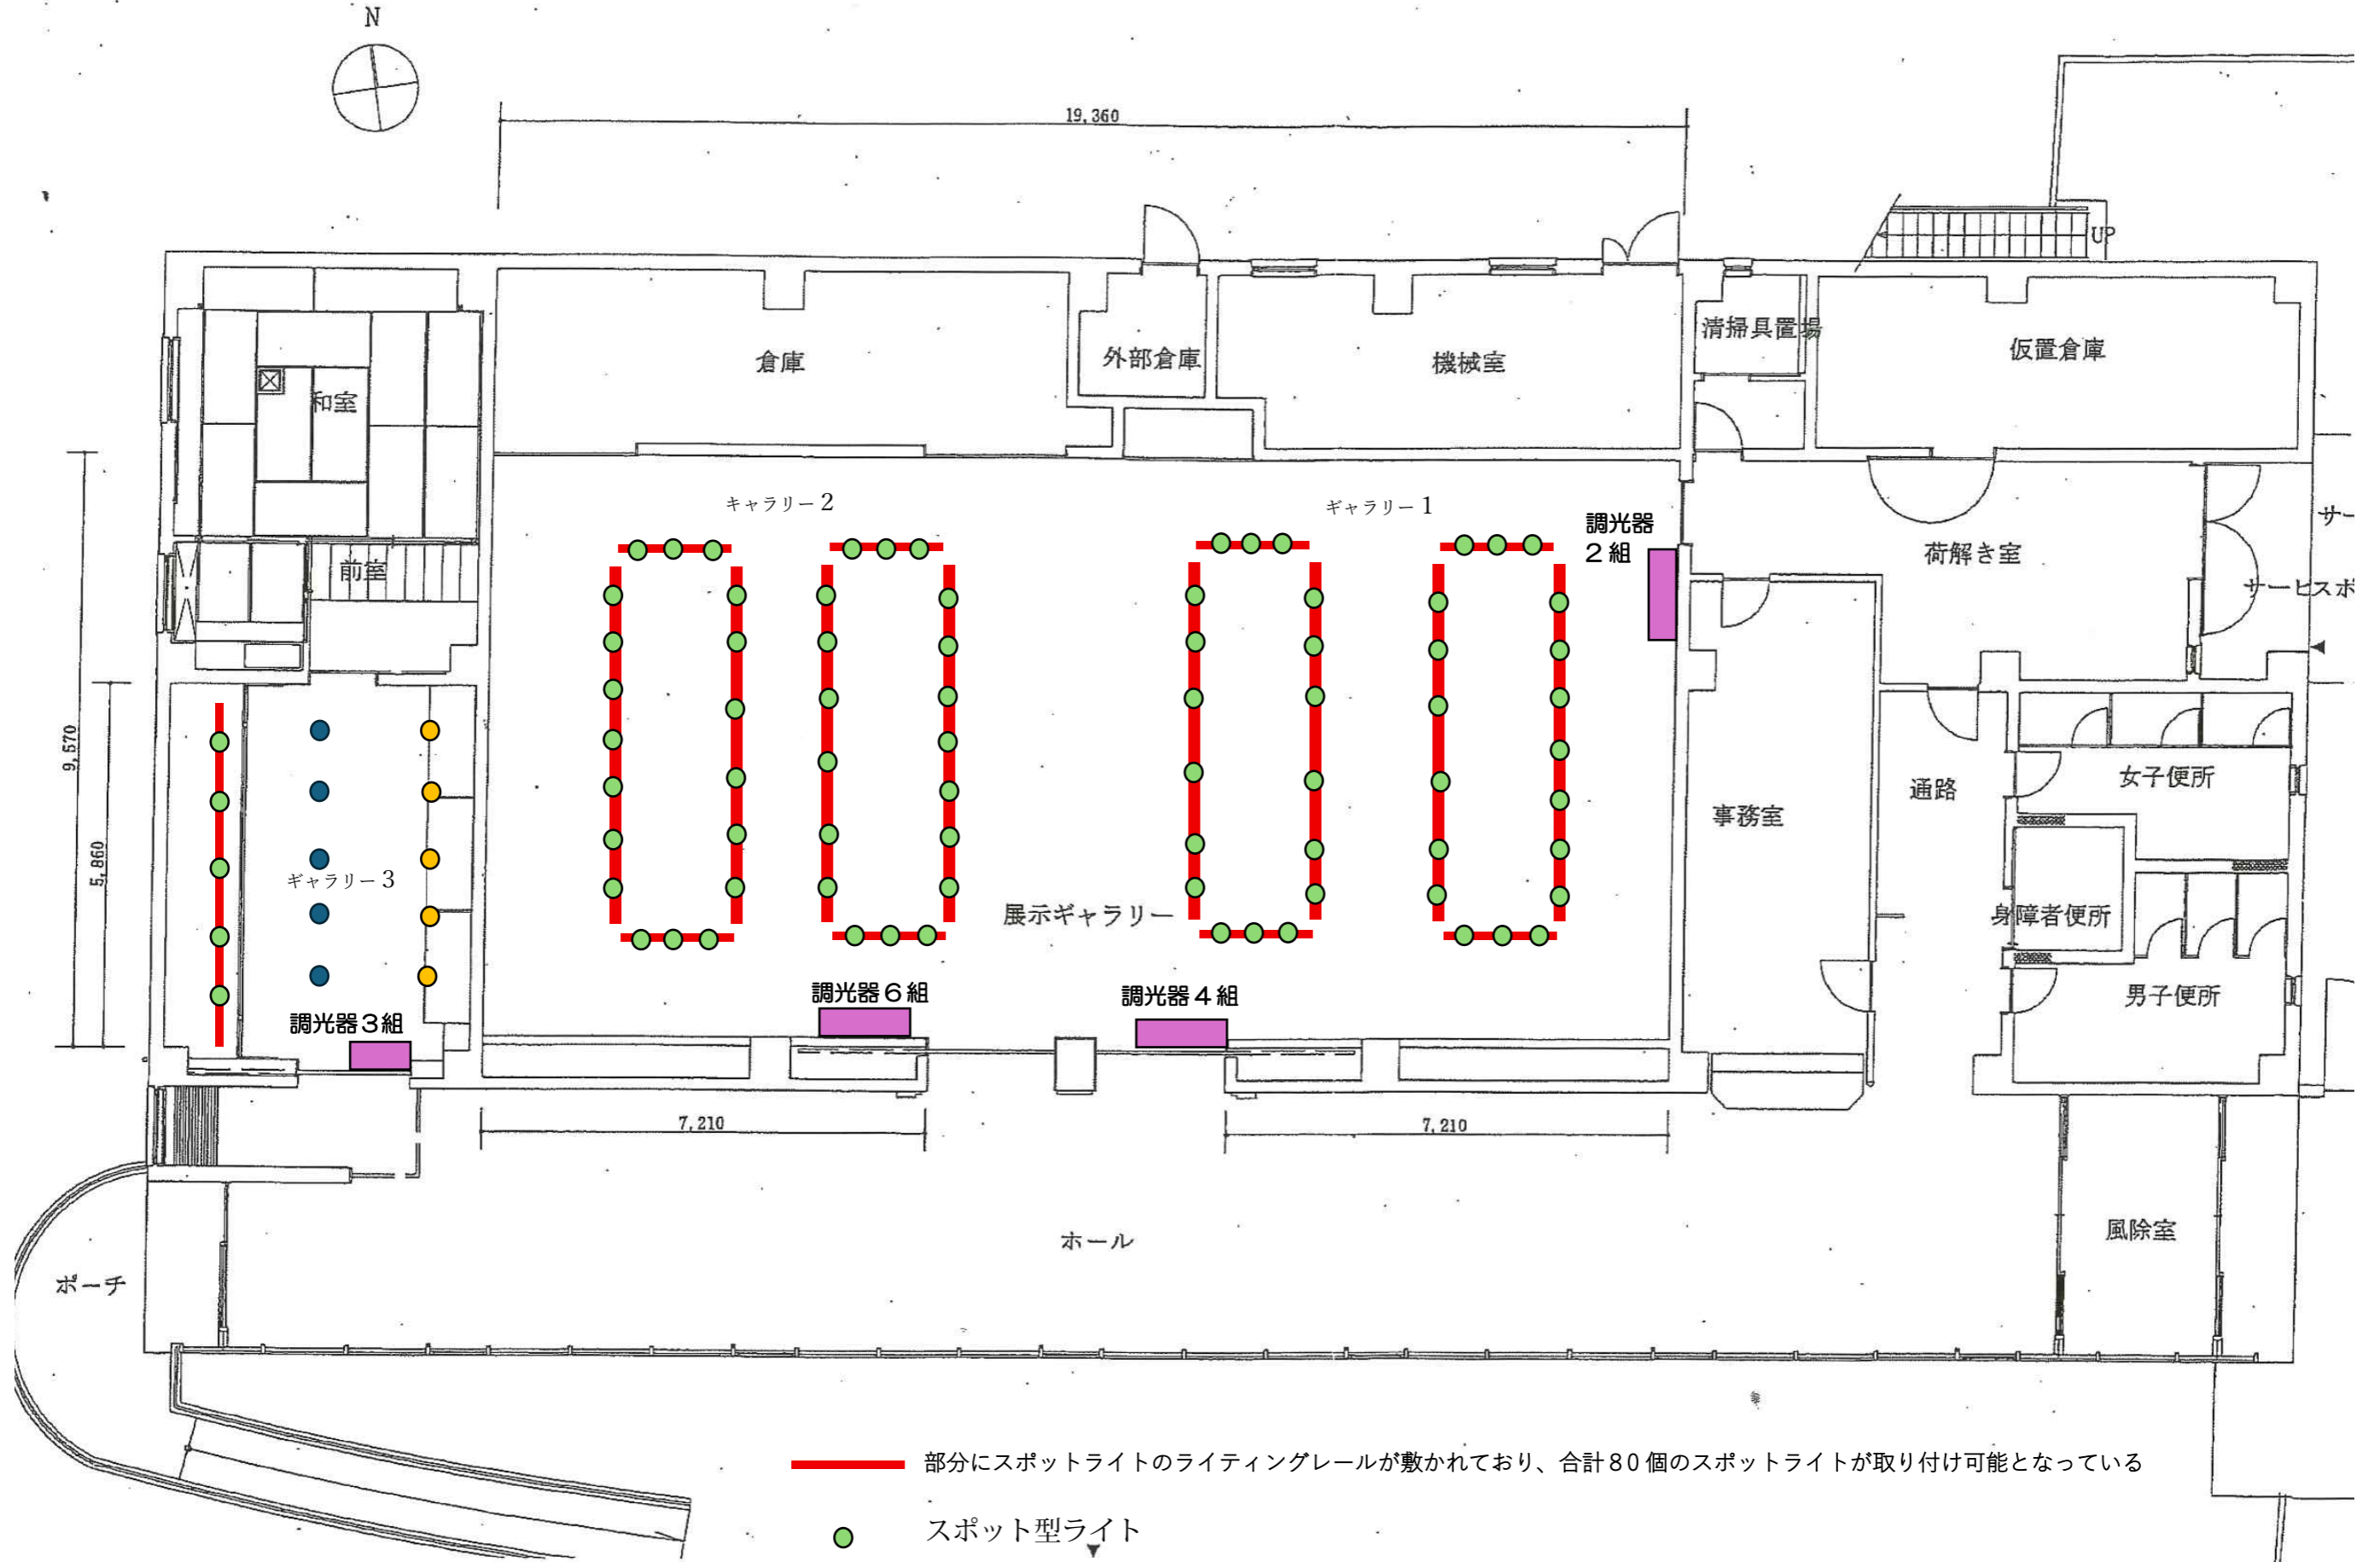

機 器 配 置 図

— 部分にスポットライトのライティングレールが敷かれており、合計80個のスポットライトが取り付け可能となっている

- スポット型ライト
- ダウンライト
- ダウンライト ウォールウォッシャー