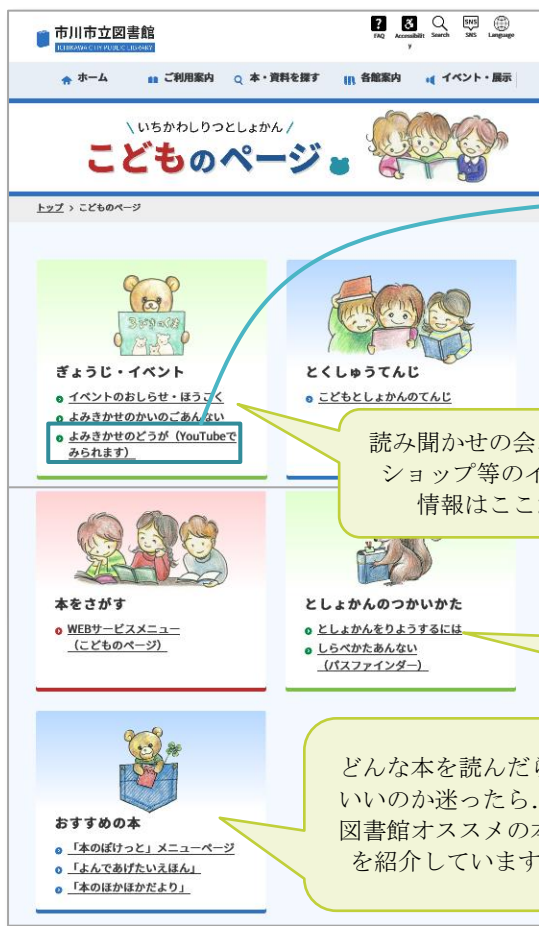

#### 使いこなそう！

マイページにログインして「Web 上の自分の本棚」を作ってみませんか。「これから読みたい本」「趣味の本」等の名前をつけて、本の情報を保存することができます。本棚から直接予約かごに入れることもできます。  
※予約は市川市在住・在勤・在学の方のみ

借りたことがある資料の記録（貸出履歴）を残すことができます！（初期設定は貸出履歴を消去する設定になっています）  
※市川市在住・在勤・在学の方のみ

## 「こどものページ」「YAのページ」ができました

図書館 Web サイトのリニューアルに伴い、小学生以下のお子さまを対象とした「こどものページ」と、中高生を対象とした「YA」のページができました。

サイト内のバナーからお入りください。

### こどものページ

小学生以下のお子さま向けのページです。保護者の方もご利用ください。

ご覧になりましたか？  
図書館の動画

市川市にゆかりのある紙芝居や絵本などを紹介した、ご家族で楽しめる動画がご覧になれます。

(YouTubeの「こどもとしょかんチャンネル」からも見られます)  
現在アップしている動画は次の7点です。

- ◇環境紙芝居  
「りゅうた君の豆まき」「りゅうた君のクリスマス」
- ◇郷土の絵本  
「真間の手児奈」「曾谷の百合姫」「奉免の常盤井姫」
- ◇郷土の紙芝居 「塩じいさん」
- ◇くま館長料理動画  
「くま館長がチョコケーキ作ってみた！」