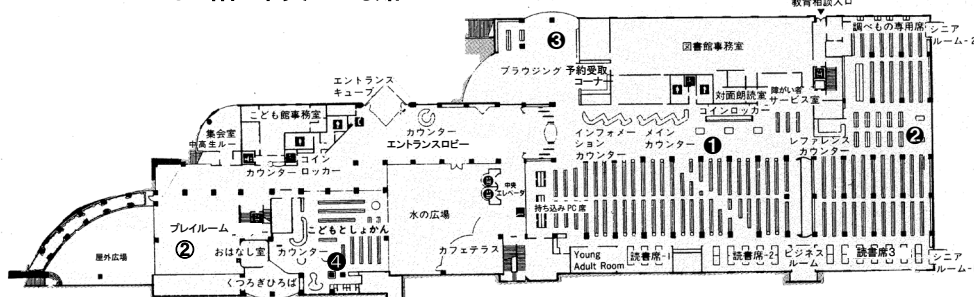

生涯学習センター(メディアパーク市川)フロア案内図

●3階 教育センター

3階

- ①文学ミュージアム資料室：2階文学ミュージアムの資料室。
- ②教育センター：市内小・中・義務教育学校、特別支援学校の教職員の研修と、子どもや保護者からの教育相談を行う施設。
- ③少年センター：青少年の健全育成のための補導活動や少年相談業務を行う施設。

●2階 中央こども館

文学ミュージアム

2階

- ①文学ミュージアム：①～⑤
- ①グリーンスタジオ：講演会・演劇公演・コンサート・映画上映・朗読会が行える。最大で260人を収容し、車イスへの対応も可能。
- ②ベルホール：講演会・演劇公演・コンサート・映画上映・朗読会が行える。定員46名。
- ③通常展示フロア：映画・演劇・小説・詩歌・文芸に区分し、文学の街いちかわの魅力を示す展示品・写真・映像を交え、紹介。
- ④企画展示室：市川ゆかりの文学や映像文化に関する企画展や展覧会などを行う。
- ⑤映像メディア編集室：映像編集機器があり、映像や画像の編集が行える。

●1階 中央こども館

中央図書館

1階

- ①中央図書館：①～④
- ①ポピュラーライブラリー：小説・趣味・ビジネス書など、生活に役立つ資料を備えている。中高生のためのコーナーや、CD・DVDのコーナーも設けている。
- ②レファレンスライブラリー：調べものに役立つ、専門書・辞典・郷土資料などを集めたコーナー。調べものの相談にも対応。
- ③ブラウジングコーナー(軽読書席)：各種新聞や雑誌をくつろいだ雰囲気の中で読める、軽読書コーナー。
- ④こどもとしょかん：紙芝居・絵本を含め、児童書3万点を揃える。定期的らっここの会・えほんの会・おはなし会を開催。
- ②中央こども館：18歳未満のすべての子どもを対象とし、地域における遊び及び生活の援助と子育て支援を行い、子どもの心身を育成し情操をゆたかにすることを目的とする施設。

●地下1階

地下1階

- ①音楽スタジオ：少人数の音楽練習向き。(担当課：2階①文学ミュージアム)
- ②地下駐車場：99台収容。(担当課：1階①中央図書館)
- ③集会室・サークル室：読書会・図書館ボランティア活動等に使用。(担当課：1階①中央図書館)

構成する施設(スペース)	専有面積	配賦割合	所管課
中央図書館	6,411.㎡	32.63%	中央図書館
文学ミュージアム	2,970.㎡	15.12%	文化施設課
教育センター・少年センター	2,233.㎡	11.37%	教育センター
中央こども館	1,655.㎡	8.42%	子ども家庭支援課
機械室・駐車場・共有部分	6,379.㎡	32.47%	中央図書館