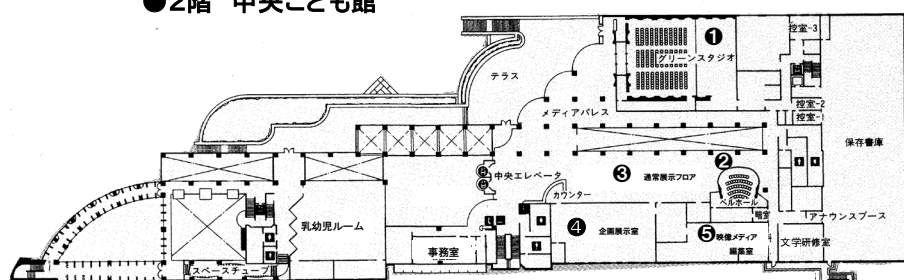

生涯学習センター(メディアパーク市川)フロア案内図

●3階 教育センター

3階

- ①文学ミュージアム資料室：2階文学ミュージアムの資料室。
- ②教育センター：市内小・中・義務教育学校、特別支援学校の教職員の研修と、子どもや保護者からの教育相談を行う施設。
- ③少年センター：青少年の健全育成のための補導活動や少年相談業務を行う施設。

●2階 中央こども館

文学ミュージアム

2階

- ①文学ミュージアム：①～⑤
- ①グリーンスタジオ：講演会・演劇公演・コンサート・映画上映・朗読会が行える。最大で260人を収容し、車イスへの対応も可能。
- ②ベルホール：講演会・演劇公演・コンサート・映画上映・朗読会が行える。定員46名。
- ③通常展示フロア：映画・演劇・小説・詩歌・文芸に区分し、文学の街いちかわの魅力を示す展示品・写真・映像を交え、紹介。
- ④企画展示室：市川ゆかりの文学や映像文化に関する企画展や展覧会などを行う。
- ⑤映像メディア編集室：映像編集機器があり、映像や画像の編集が行える。

●1階 中央こども館

中央図書館

1階

- ①中央図書館：①～④
- ①ポピュラーライブラリー：小説・趣味・ビジネス書など、生活に役立つ資料を備えている。中高生のためのコーナーや、CD・DVDのコーナーも設けている。
- ②レファレンスライブラリー：調べものに役立つ、専門書・辞典・郷土資料などを集めたコーナー。調べものの相談にも対応。
- ③ブラウジングコーナー(軽読書席)：各種新聞や雑誌をくつろいだ雰囲気の中で読める、軽読書コーナー。
- ④こどもとしょかん：紙芝居・絵本を含め、児童書3万点を揃える。定期的らっここの会・えほんの会・おはなし会を開催。
- ②中央こども館：18歳未満のすべての子どもを対象とし、地域における遊び及び生活の援助と子育て支援を行い、子どもの心身を育成し情操をゆたかにすることを目的とする施設。

●地下1階

地下1階

- ①音楽スタジオ：少人数の音楽練習向き。(担当課：2階①文学ミュージアム)
- ②地下駐車場：99台収容。(担当課：1階①中央図書館)
- ③集会室・サークル室：読書会・図書館ボランティア活動等に使用。(担当課：1階①中央図書館)

構成する施設(スペース)	専有面積	配賦割合	所管課
中央図書館	6,411.㎡	32.63%	中央図書館
文学ミュージアム	2,970.㎡	15.12%	文化施設課
教育センター・少年センター	2,233.㎡	11.37%	教育センター
中央こども館	1,655.㎡	8.42%	子ども家庭支援課
機械室・駐車場・共有部分	6,379.㎡	32.47%	中央図書館