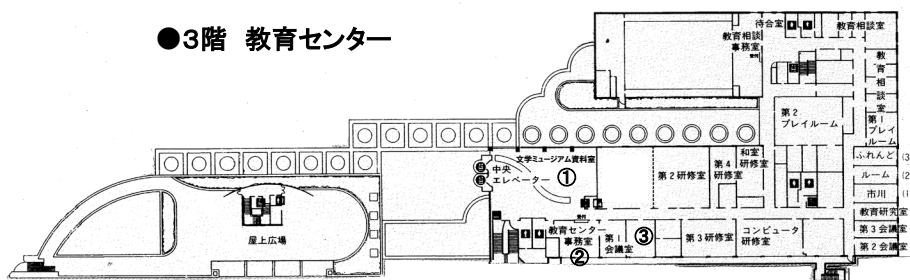

生涯学習センター(メディアパーク市川)フロア案内図

●3階 教育センター

3階

- ①文学ミュージアム資料室：2階文学ミュージアムの資料室。
- ②教育センター：市内小・中・義務教育学校、特別支援学校の教職員の研修と、子どもや保護者からの教育相談を行う施設。
- ③少年センター：青少年の健全育成のための補導活動や少年相談業務を行う施設。

●2階 中央こども館

文学ミュージアム

2階

- ①文学ミュージアム：①～⑤
- ①グリーンスタジオ：講演会・演劇公演・コンサート・映画上映・朗読会が行える。最大で260人を収容し、車イスへの対応も可能。
- ②ベルホール：講演会・演劇公演・コンサート・映画上映・朗読会が行える。定員46名。
- ③通常展示フロア：映画・演劇・小説・詩歌・文芸に区分し、文学の街いちかわの魅力を示す展示品・写真・映像を交え、紹介。
- ④企画展示室：市川ゆかりの文学や映像文化に関する企画展や展覧会などを行う。
- ⑤映像メディア編集室：映像編集機器があり、映像や画像の編集が行える。

●1階 中央こども館

中央図書館

1階

- ①中央図書館：①～④
- ①ポピュラーライブラリー：小説・趣味・ビジネス書など、生活に役立つ資料を備えている。中高生のためのコーナーや、CD・DVDのコーナーも設けている。
- ②レファレンスライブラリー：調べものに役立つ、専門書・辞典・郷土資料などを集めたコーナー。調べものの相談にも対応。
- ③ブラウジングコーナー(軽読書席)：各種新聞や雑誌をくつろいだ雰囲気の中で読める、軽読書コーナー。
- ④こどもとしょかん：紙芝居・絵本を含め、児童書3万点を揃える。定期的らっここの会・えほんの会・おはなし会を開催。
- ②中央こども館：18歳未満のすべての子どもを対象とし、地域における遊び及び生活の援助と子育て支援を行い、子どもの心身を育成し情操をゆたかにすることを目的とする施設。

●地下1階

地下1階

- ①音楽スタジオ：少人数の音楽練習向き。(担当課：2階①文学ミュージアム)
- ②地下駐車場：99台収容。(担当課：1階①中央図書館)
- ③集会室・サークル室：読書会・図書館ボランティア活動等に使用。(担当課：1階①中央図書館)

構成する施設(スペース)	専有面積	配賦割合	所管課
中央図書館	6,411.㎡	32.63%	中央図書館
文学ミュージアム	2,970.㎡	15.12%	文化施設課
教育センター・少年センター	2,233.㎡	11.37%	教育センター
中央こども館	1,655.㎡	8.42%	子ども家庭支援課
機械室・駐車場・共有部分	6,379.㎡	32.47%	中央図書館