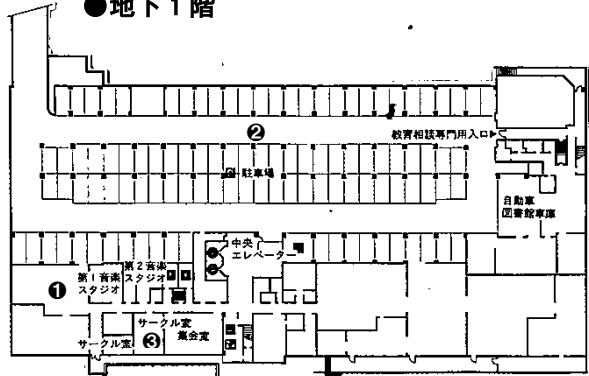

生涯学習センター(メディアパーク市川)フロア案内図

●3階 教育センター

3階

- ①文学ミュージアム資料室：2階文学ミュージアムの資料室。
- ②教育センター：市内小・中・義務教育学校、特別支援学校の教職員の研修と、子どもや保護者からの教育相談を行う施設。
- ③少年センター：青少年の健全育成のための補導活動や少年相談業務を行う施設。

●2階 中央こども館

文学ミュージアム

2階

- ①文学ミュージアム：①～⑤
- ①グリーンスタジオ：講演会・演劇公演・コンサート・映画上映・朗読会が行える。最大で260人を収容し、車イスへの対応も可能。
- ②ベルホール：講演会・演劇公演・コンサート・映画上映・朗読会が行える。定員46名。
- ③通常展示フロア：映画・演劇・小説・詩歌・文芸に区分し、文学の街いちかわの魅力を示す展示品・写真・映像を交え、紹介。
- ④企画展示室：市川ゆかりの文学や映像文化に関する企画展や展覧会などを行う。
- ⑤映像メディア編集室：映像編集機器があり、映像や画像の編集が行える。

●1階 中央こども館

中央図書館

1階

- ①中央図書館：①～④
- ①ポピュラーライブラリー：小説・趣味・ビジネス書など、生活に役立つ資料を備えている。中高生のためのコーナーや、CD・DVDのコーナーも設けている。
- ②レファレンスライブラリー：調べものに役立つ、専門書・辞典・郷土資料などを集めたコーナー。調べものの相談にも対応。
- ③ブラウジングコーナー(軽読書席)：各種新聞や雑誌をくつろいだ雰囲気の中で読める、軽読書コーナー。
- ④こどもとしょかん：紙芝居・絵本を含め、児童書3万点を揃える。定期的らっここの会・えほんの会・おはなし会を開催。
- ②中央こども館：18歳未満のすべての子どもを対象とし、地域における遊び及び生活の援助と子育て支援を行い、子どもの心身を育成し情操をゆたかにすることを目的とする施設。

●地下1階

地下1階

- ①音楽スタジオ：少人数の音楽練習向き。(担当課：2階①文学ミュージアム)
- ②地下駐車場：99台収容。(担当課：1階①中央図書館)
- ③集会室・サークル室：読書会・図書館ボランティア活動等に使用。(担当課：1階①中央図書館)

構成する施設(スペース)	専有面積	配賦割合	所管課
中央図書館	6,411.㎡	32.63%	中央図書館
文学ミュージアム	2,970.㎡	15.12%	文化施設課
教育センター・少年センター	2,233.㎡	11.37%	教育センター
中央こども館	1,655.㎡	8.42%	子ども家庭支援課
機械室・駐車場・共有部分	6,379.㎡	32.47%	中央図書館